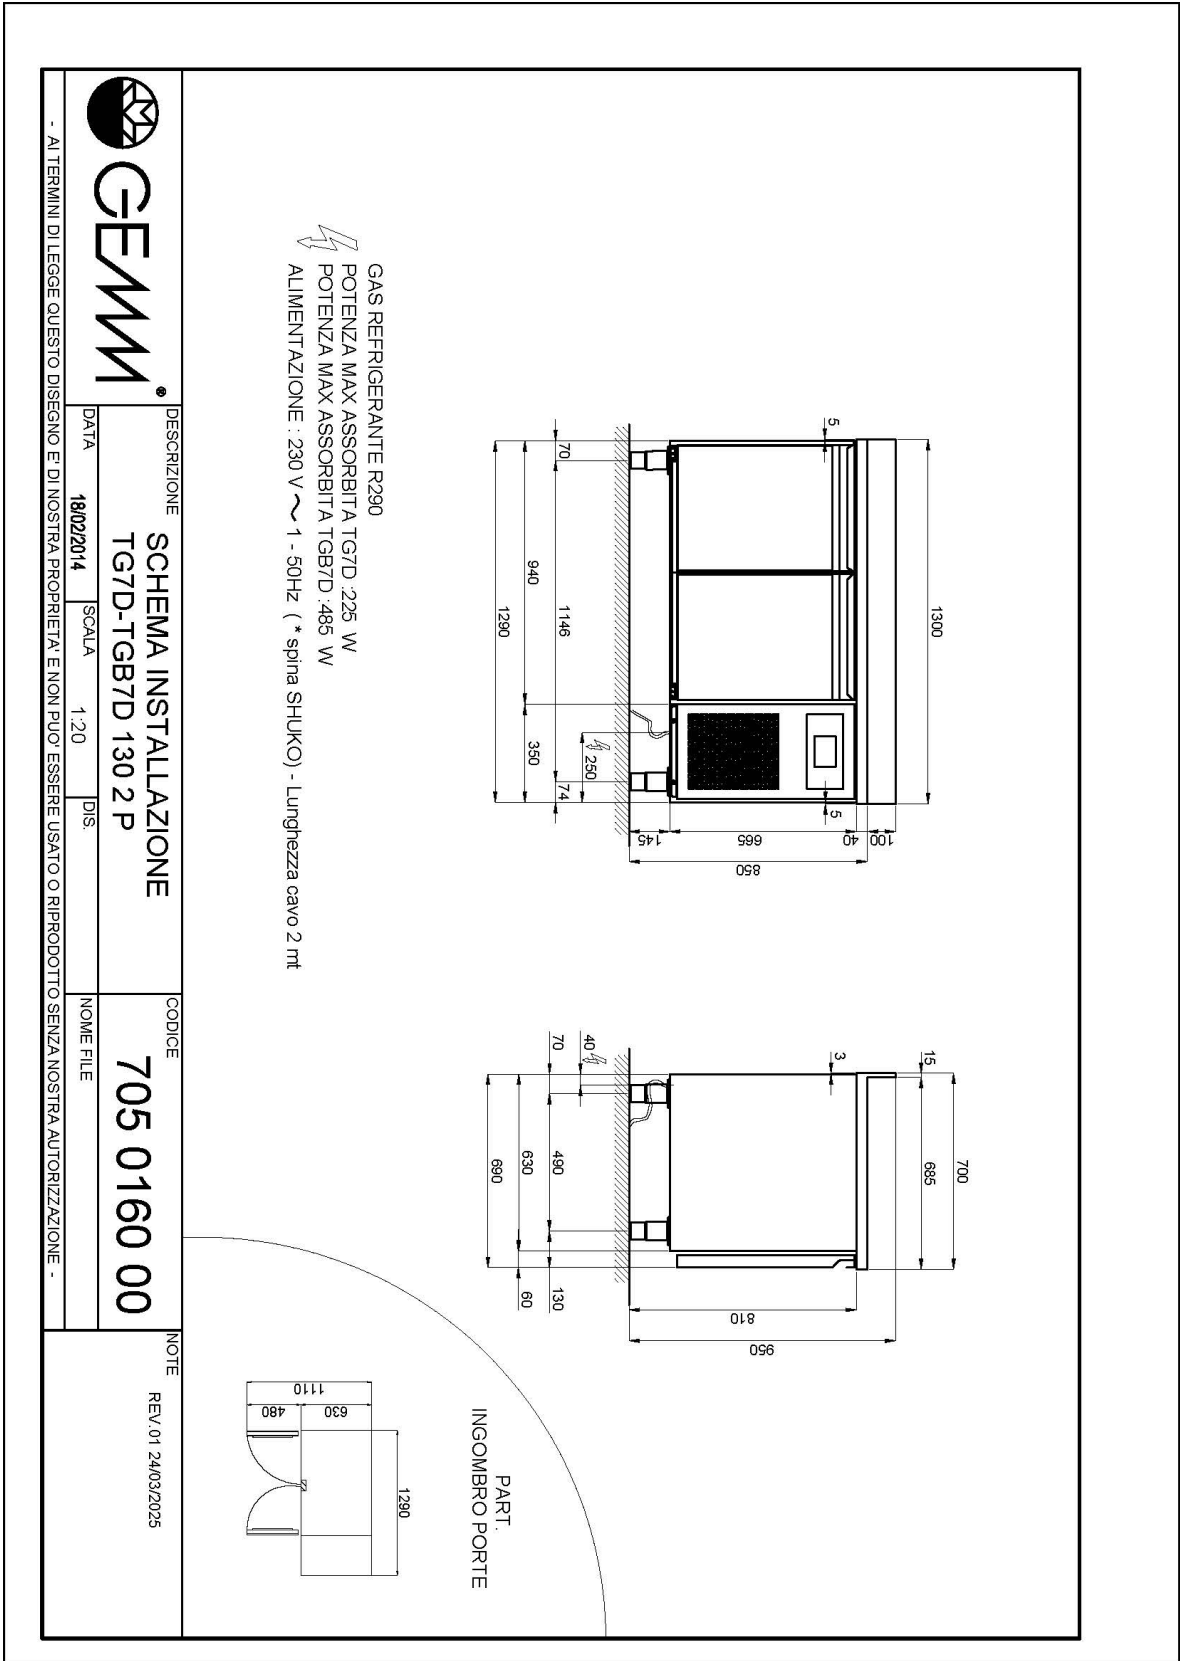

INSTALLATIONS DIAGRAM

TGB7D/130S