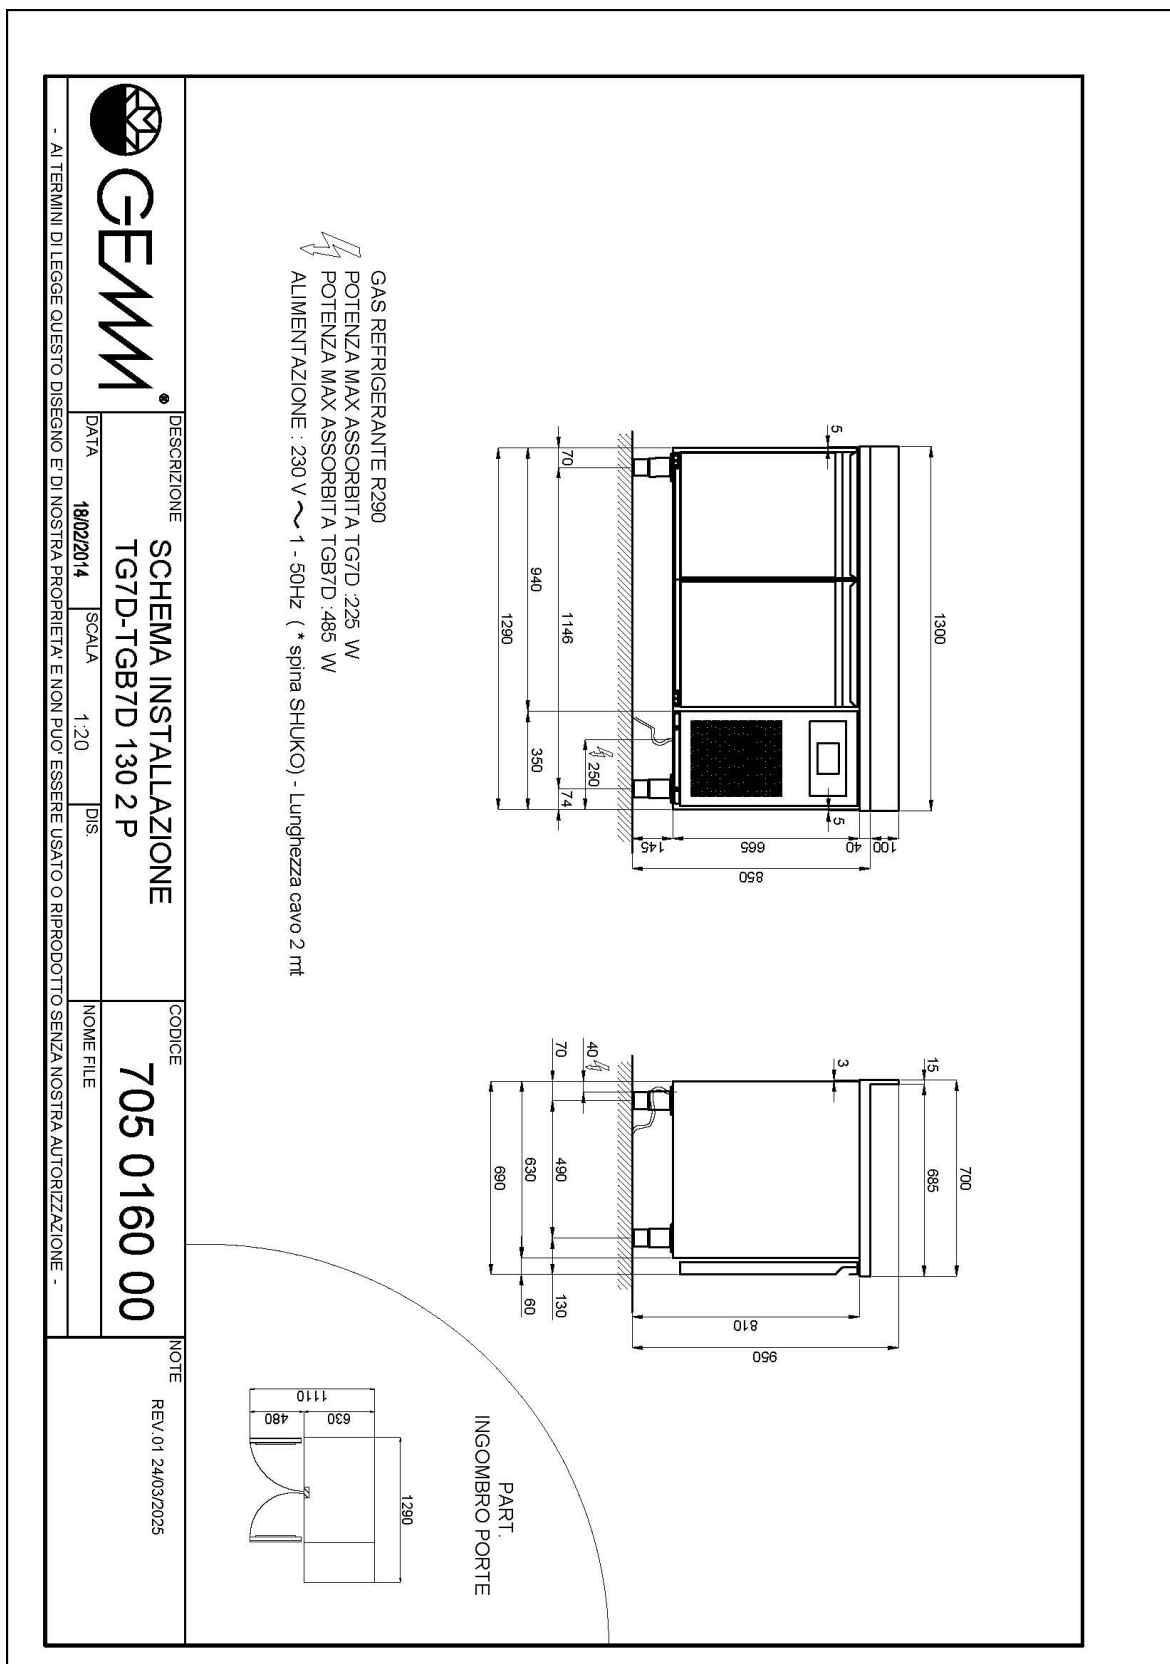

INSTALLATIONS DIAGRAM

TGB7D/130