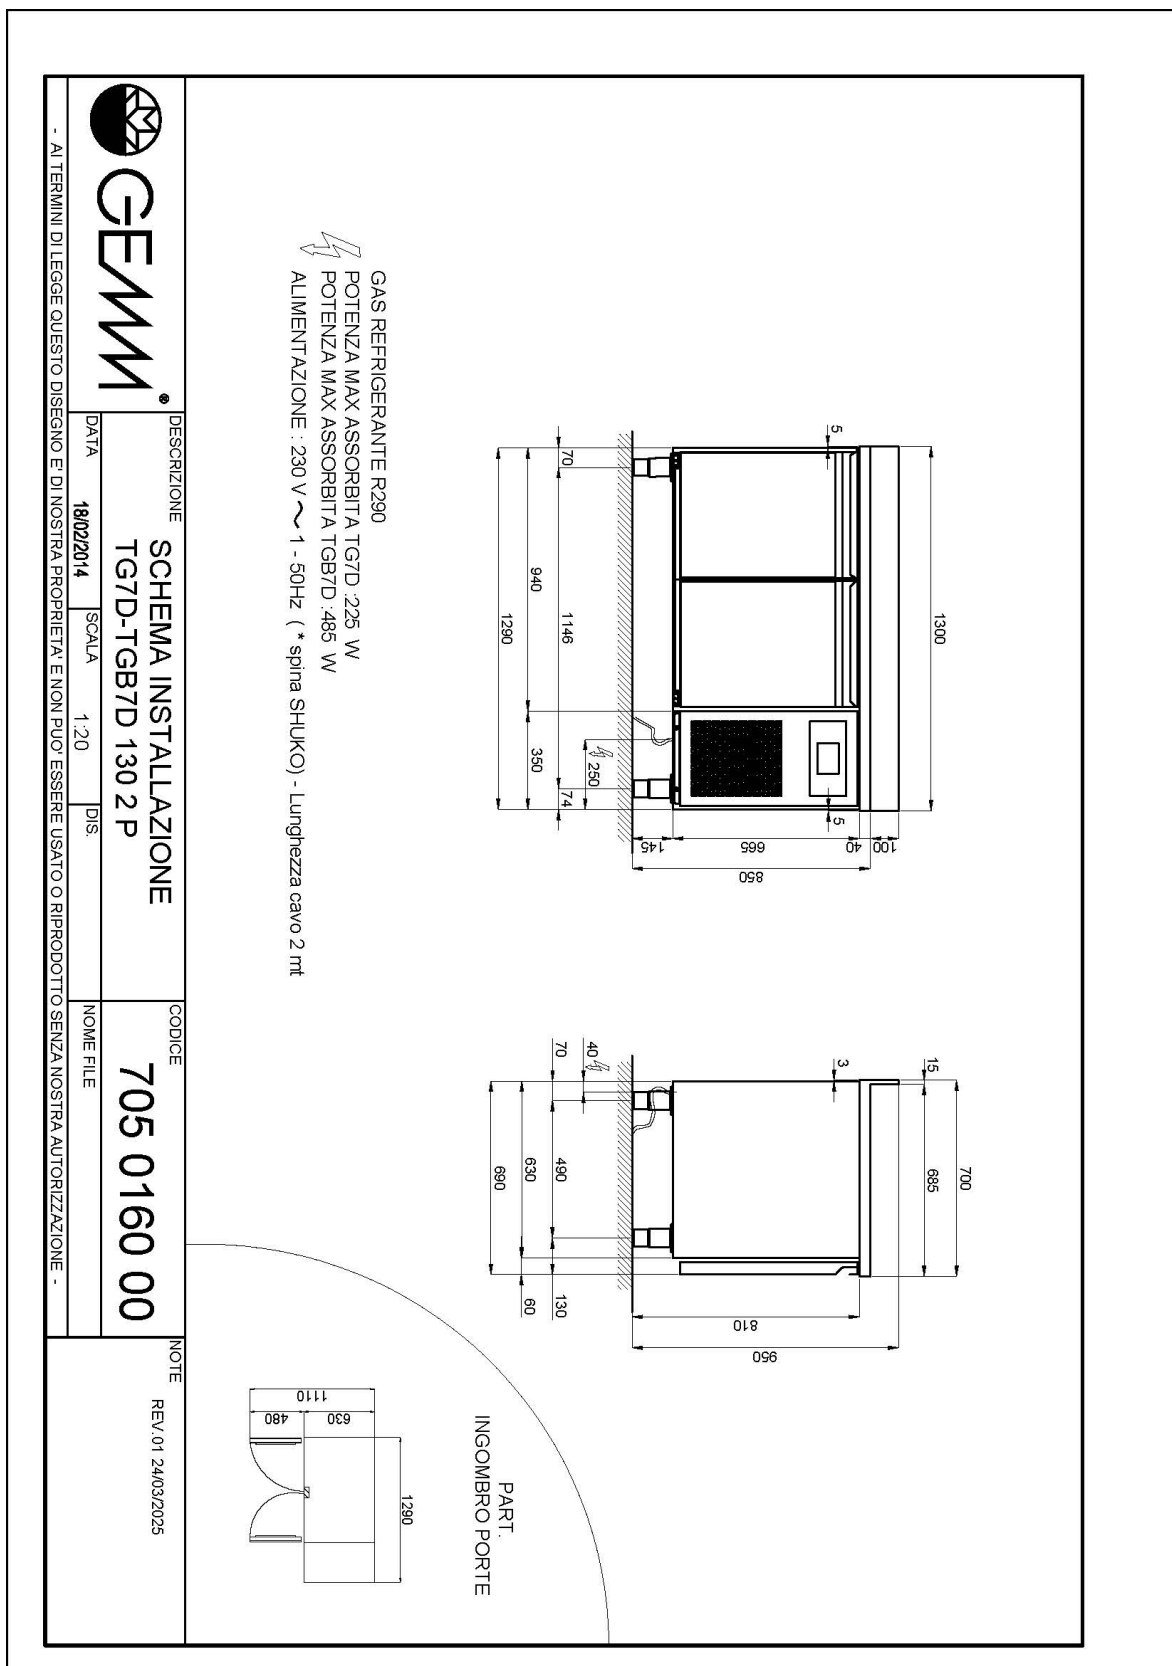

INSTALLATIONS DIAGRAM

TGB7D/130