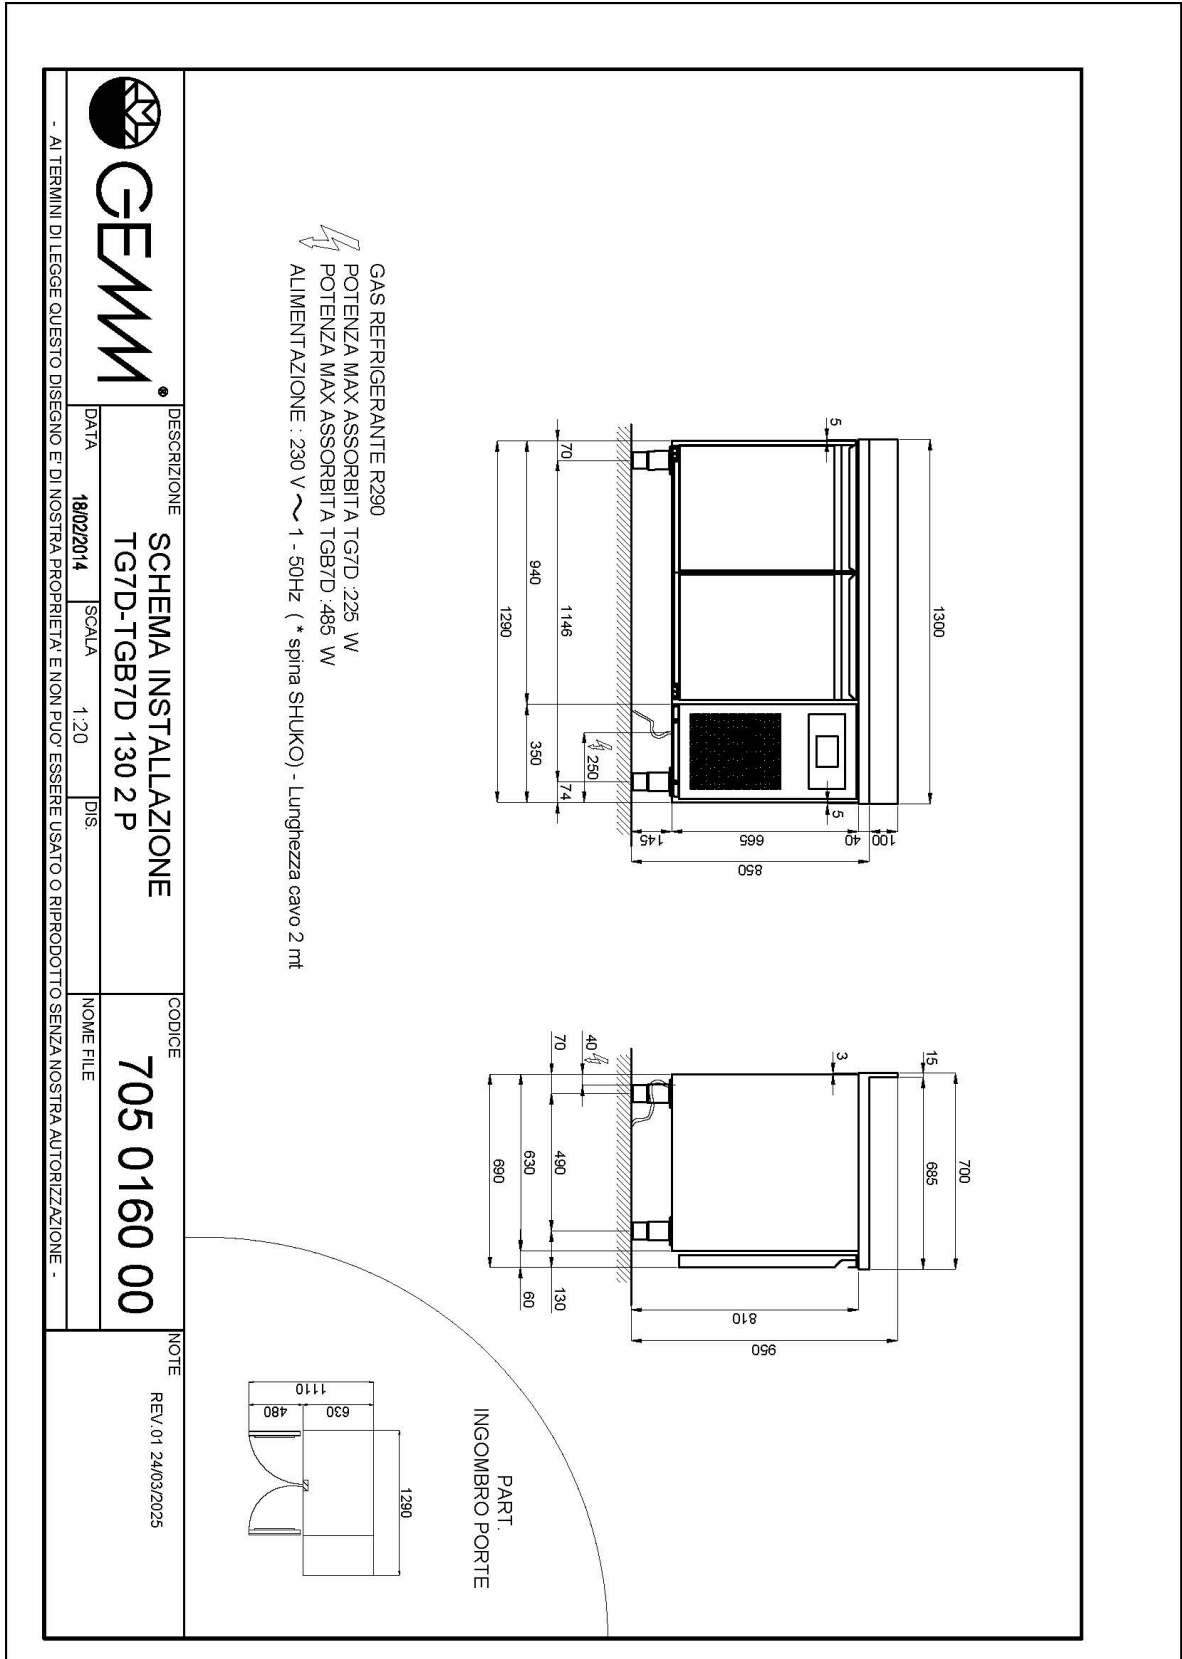

INSTALLATIONS DIAGRAM

TGB7D/130A