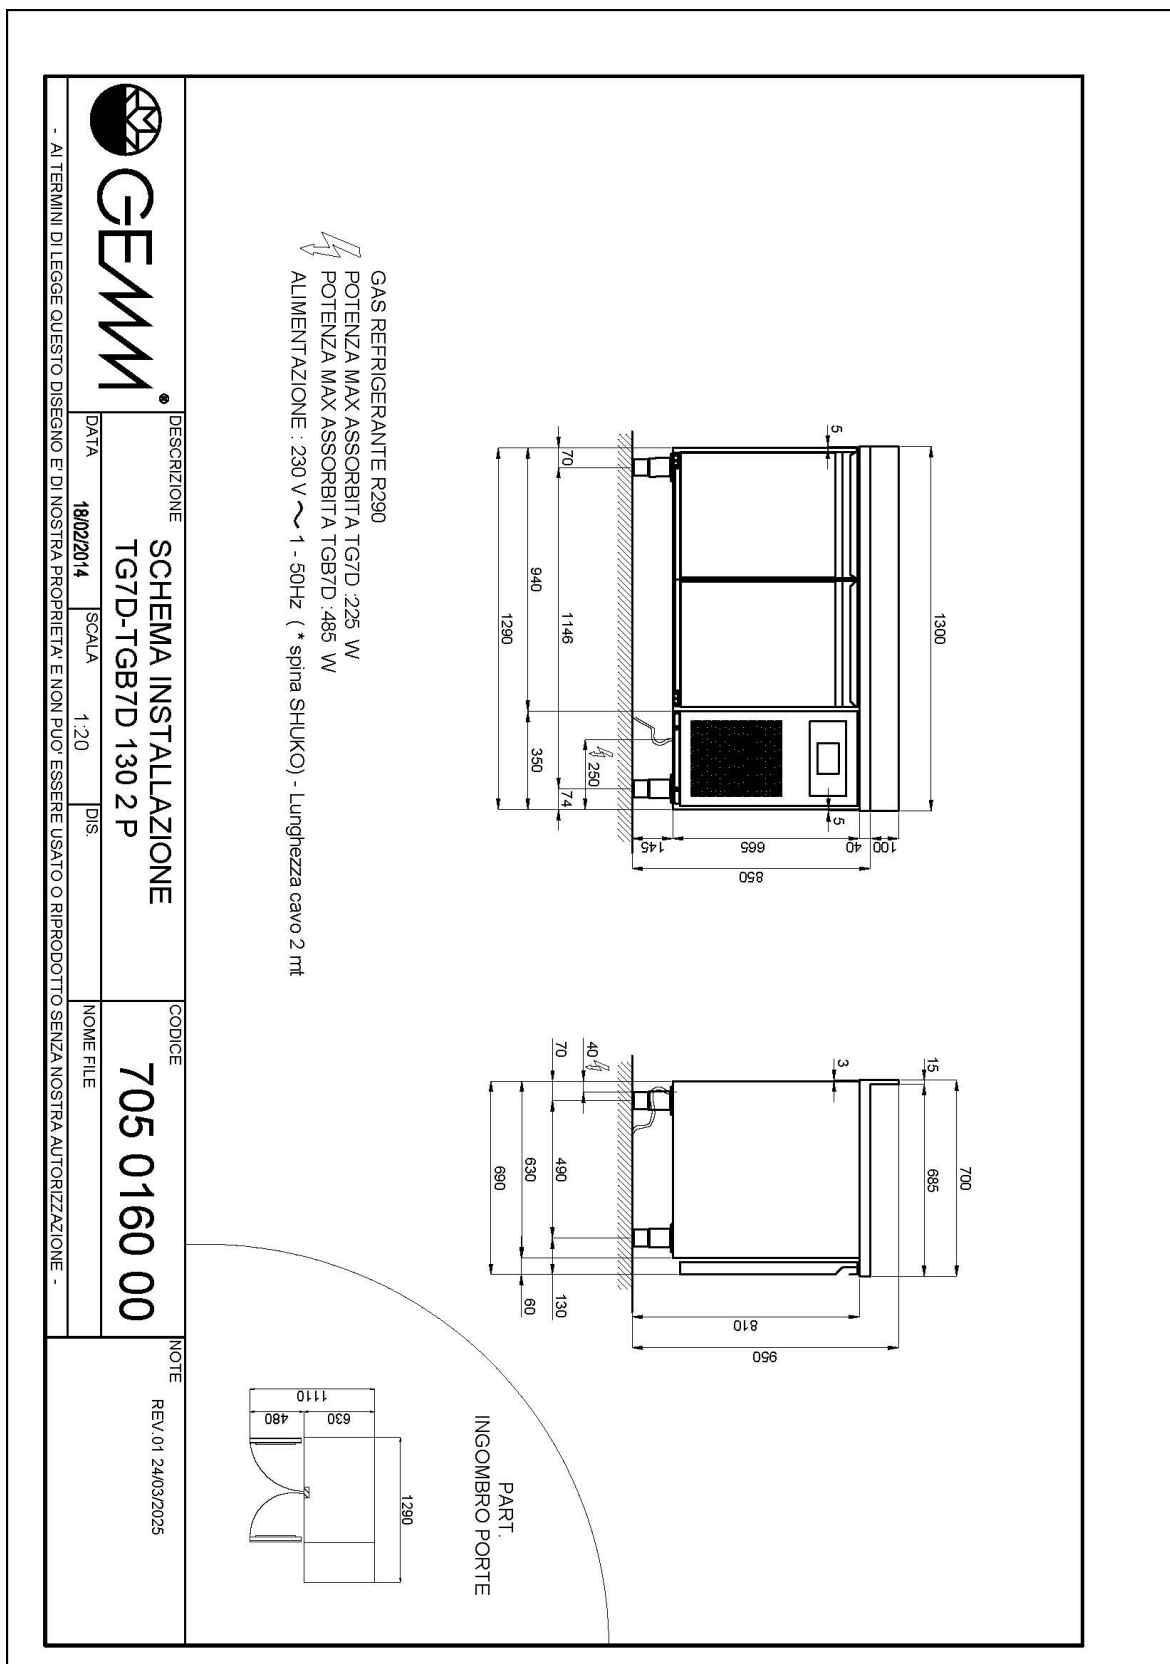

INSTALLATIONS DIAGRAM

TGB7D/130A