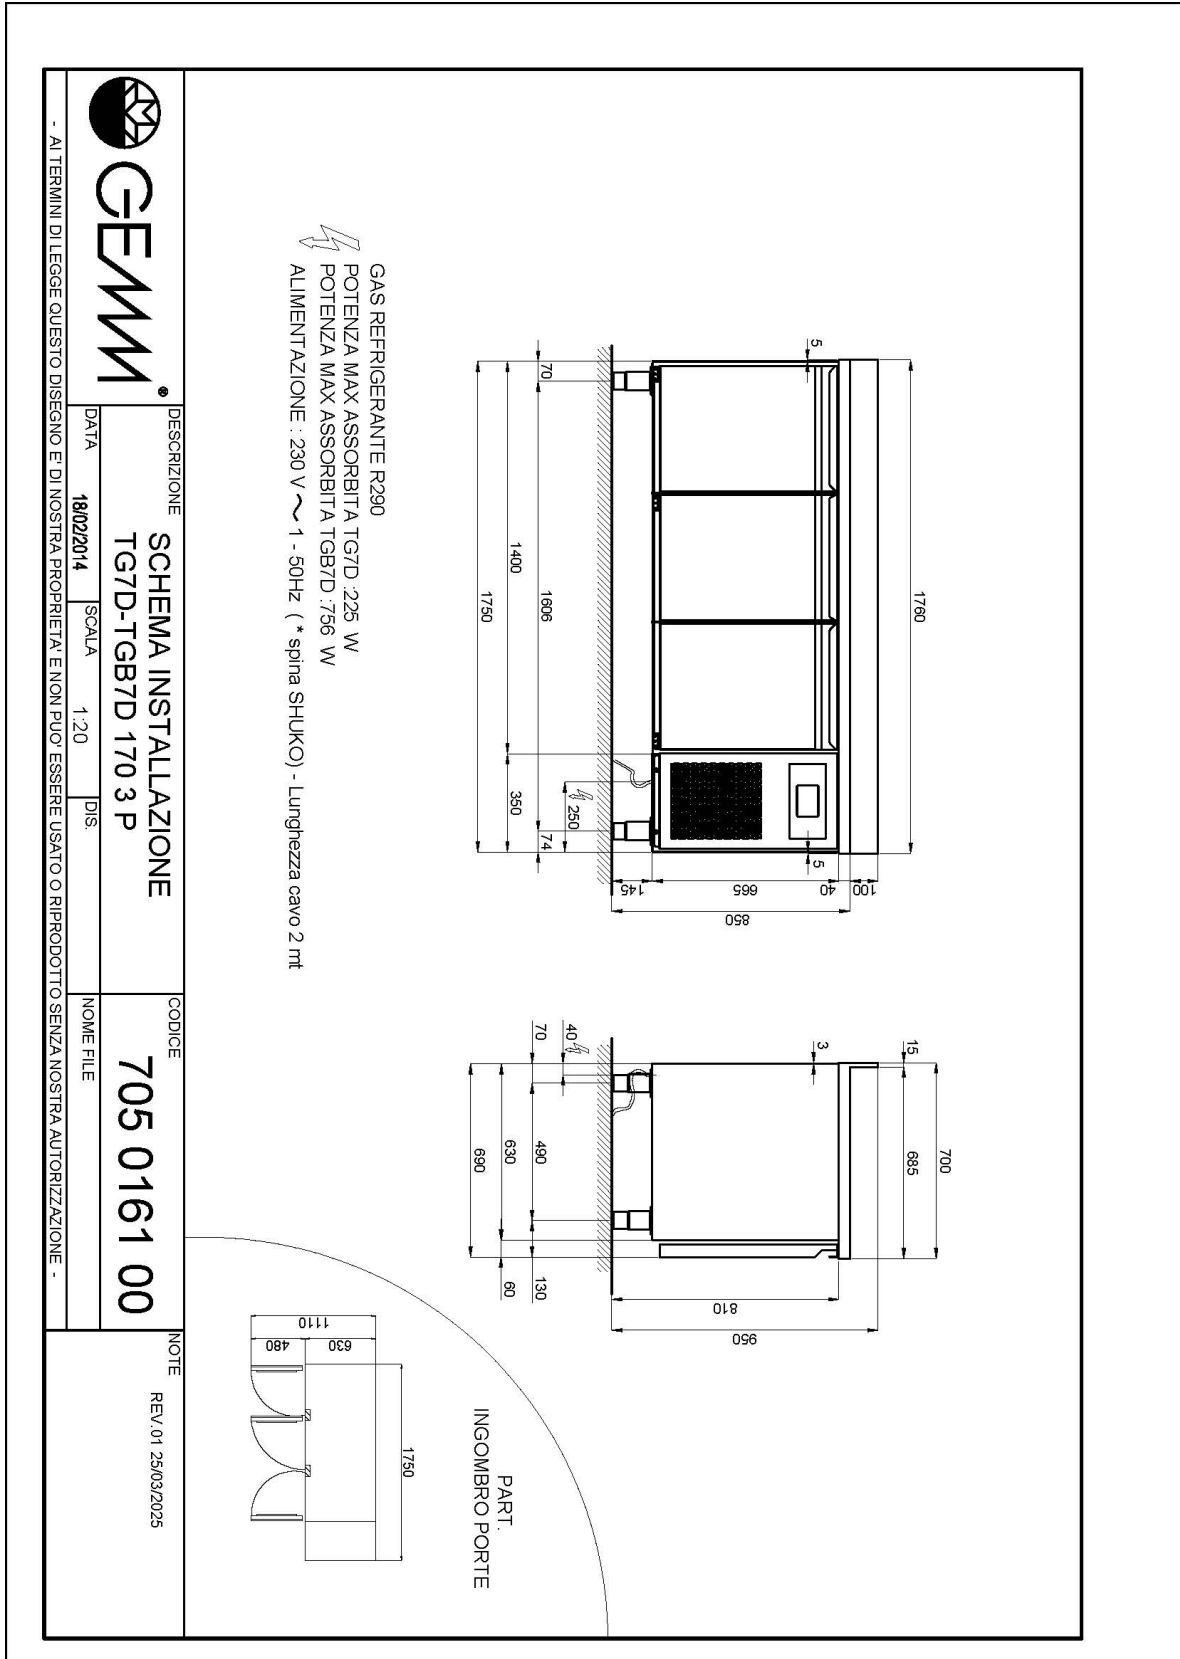

INSTALLATIONS DIAGRAM

TGB7D/170S