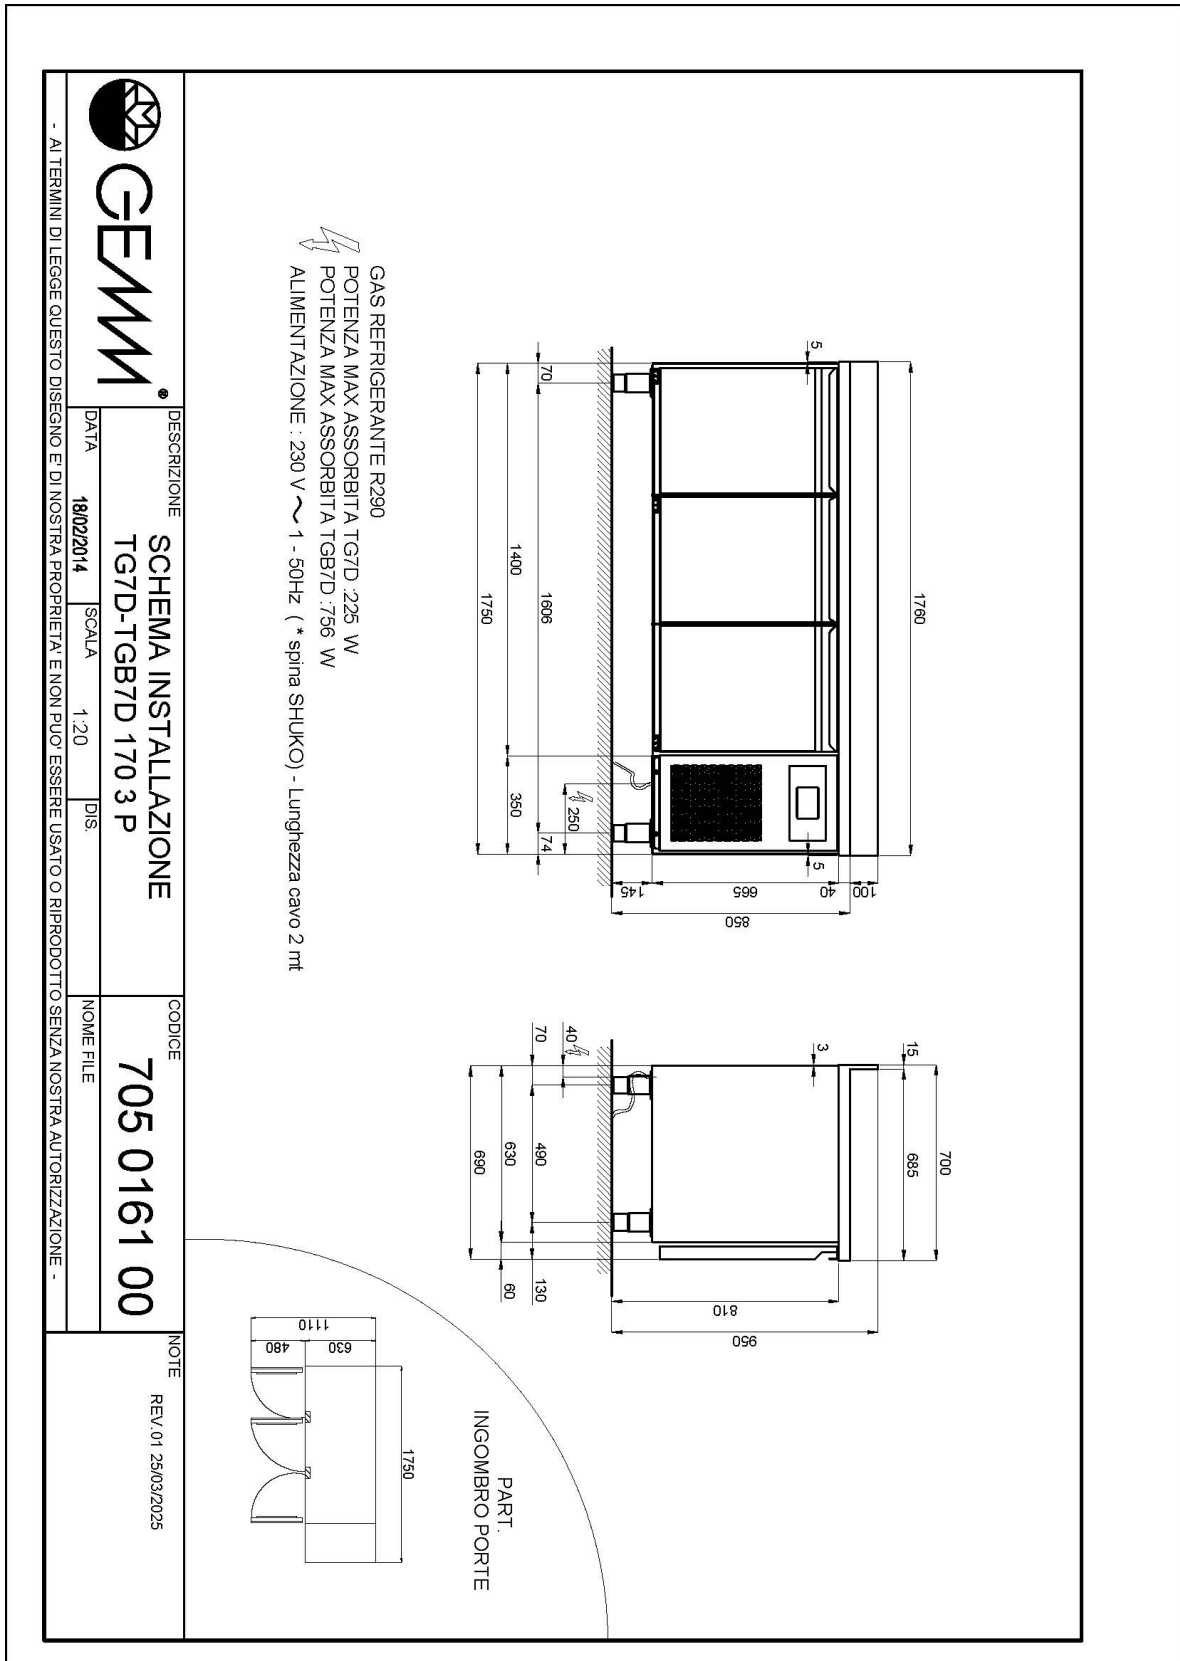

INSTALLATIONS DIAGRAM

TGB7D/170