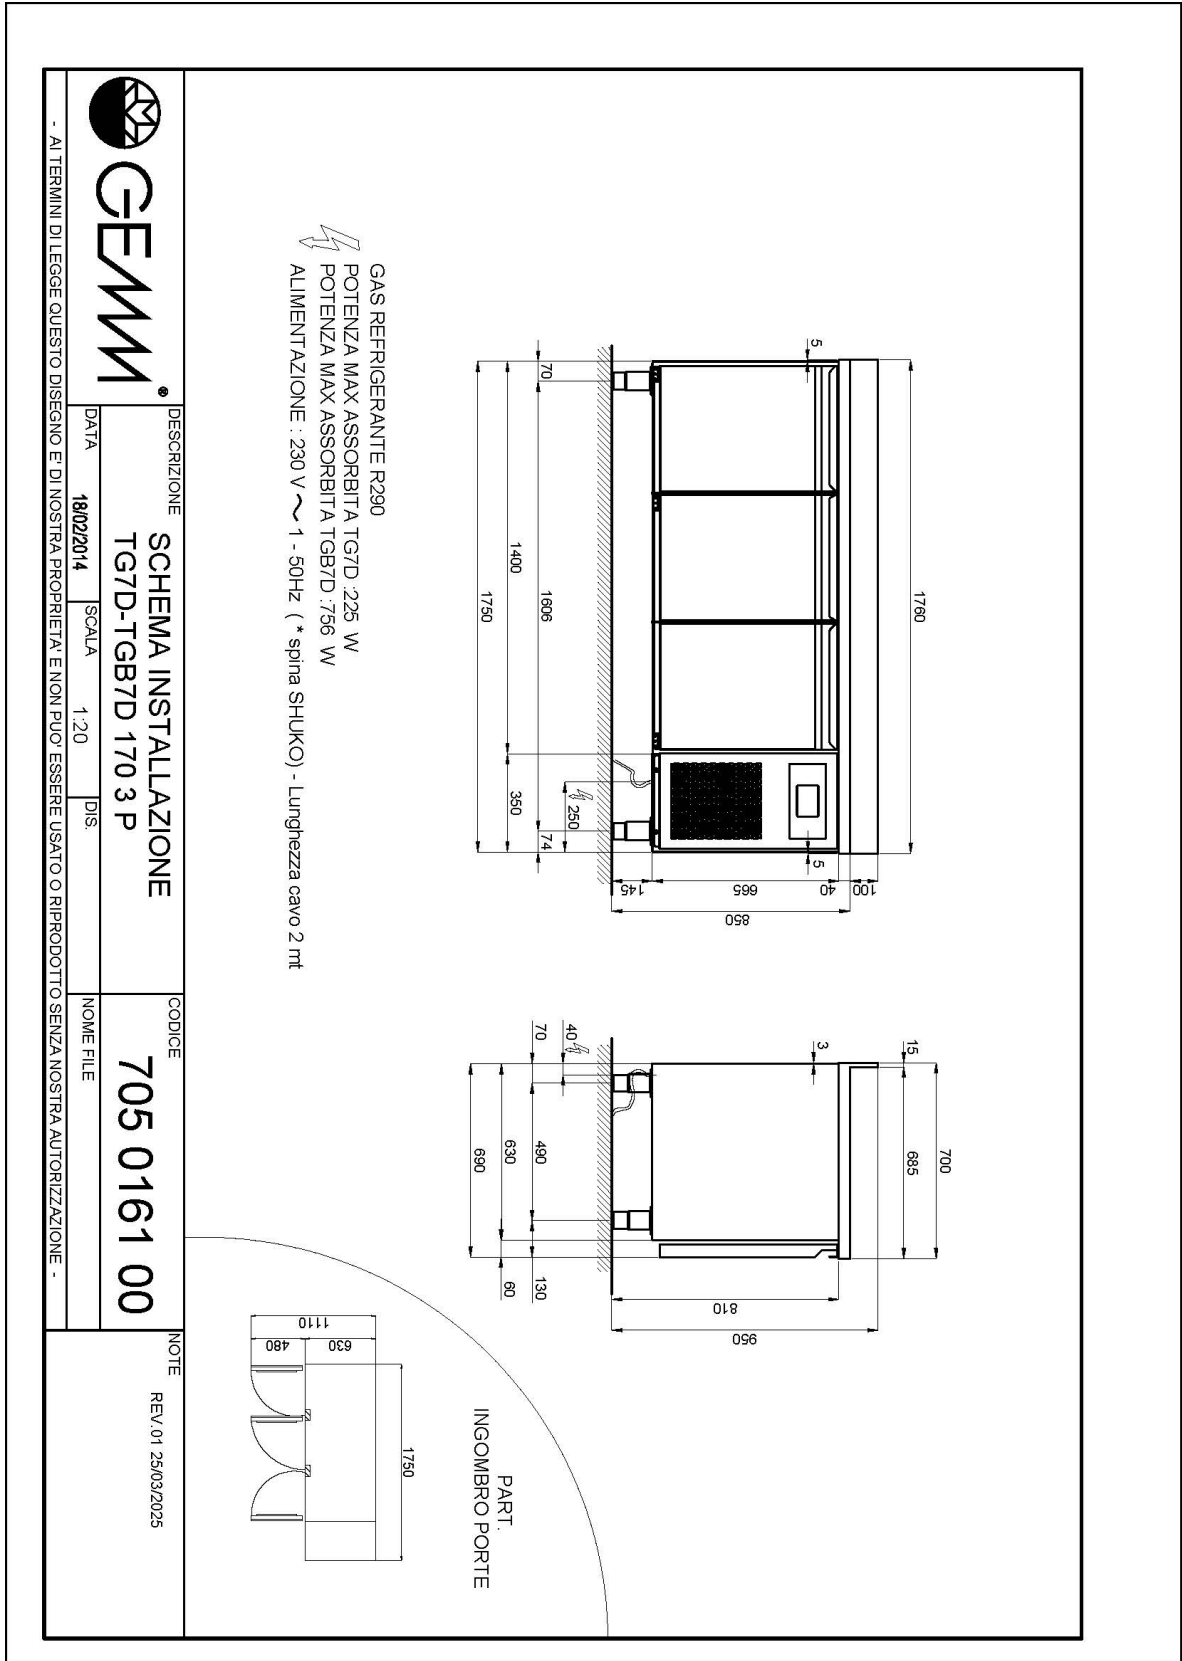

INSTALLATIONS DIAGRAM

TGB7D/170