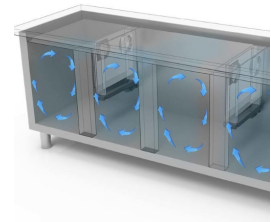

GASTRONOMIE

GASTRONOMIE

Modell: TGB7D/170

Code: 40202822

KÜHLTISCHE TIEFE 600-700

NEW ATLAS

TIEFKÜHLTISCH GN 1/1 STECKERFERTIG - Tiefkühltisch
GN, Tiefe 700, auch mit Maschinenfach links erhältlich.

- Bauart: Edelstahl
- Interne Kapazität GN 1/1 Roste
- Position des Technikfachs: am rechts
- Kühlart: Umluft
- Schalttafel: 2.8" Touch Bedienfeld, Digitalanzeige
- Geeignet für Betonsockel Aufstellung
- Abtausystem: automatisch Abtauen mit Heizelementen
- Kondenswasserverdunstung: automatisch
- Optionale Ausstattung: Schubladenblöcke
- Lieferumfang: 1 GN 1/1 Rost pro Türfach

*Verd. -10°C, Kond. +45°C / **Verd. -23,3 Kond. +54,4°C

EIGENSCHAFTEN

Umweltfreundliches Gas (R290)

Fernüberwachungssystem über die GEMM-Cloud-Wi-Fi-Verbindung (auf Anfrage).

Detail der Schubladeneinheit.

Luftzirkulation

Edelstahlkonstruktion mit einer Isolationsdicke von 50 mm.

Inneres Detail

Lackierte Ausführung (RAL) auf Anfrage

Digitaler Touch-Thermostat

CNS Rückwand Ausführung

Umweltfreundliches Gas (R290)

Fernüberwachungssystem über die GEMM-Cloud-Wi-Fi-Verbindung (auf Anfrage).

ZUBEHÖR

CR7/2BT Gefrierschublade mit 2 Schublade 1/2 (Mehrpreis)

40202600

Rost GN 1/1

40200500

CNS Rost GN 1/1

45100240