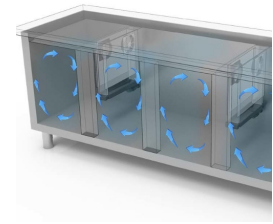

### GASTRONOMIE

Modell: TGB7D/170

Code: 40202822

KÜHLTISCHE TIEFE 600-700

*NEW ATLAS*

TIEFKÜHLTISCH GN 1/1 STECKERFERTIG - Tiefkühltisch  
GN, Tiefe 700, auch mit Maschinenfach links erhältlich.

- Bauart: Edelstahl
- Interne Kapazität GN 1/1 Roste
- Position des Technikfachs: am rechts
- Kühlart: Umluft
- Schalttafel: 2.8" Touch Bedienfeld, Digitalanzeige
- Geeignet für Betonsockel Aufstellung
- Abtausystem: automatisch Abtauen mit Heizelementen
- Kondenswasserverdunstung: automatisch
- Optionale Ausstattung: Schubladenblöcke
- Lieferumfang: 1 GN 1/1 Rost pro Türfach

## EIGENSCHAFTEN

Umweltfreundliches Gas (R290)

Fernüberwachungssystem über die GEMM-Cloud-Wi-Fi-Verbindung (auf Anfrage).

Detail der Schubladeneinheit.

Luftzirkulation

Edelstahlkonstruktion mit einer Isolationsdicke von 50 mm.

Inneres Detail

Lackierte Ausführung (RAL) auf Anfrage

Digitaler Touch-Thermostat

CNS Rückwand Ausführung

Umweltfreundliches Gas (R290)

Fernüberwachungssystem über die GEMM-Cloud-Wi-Fi-Verbindung (auf Anfrage).