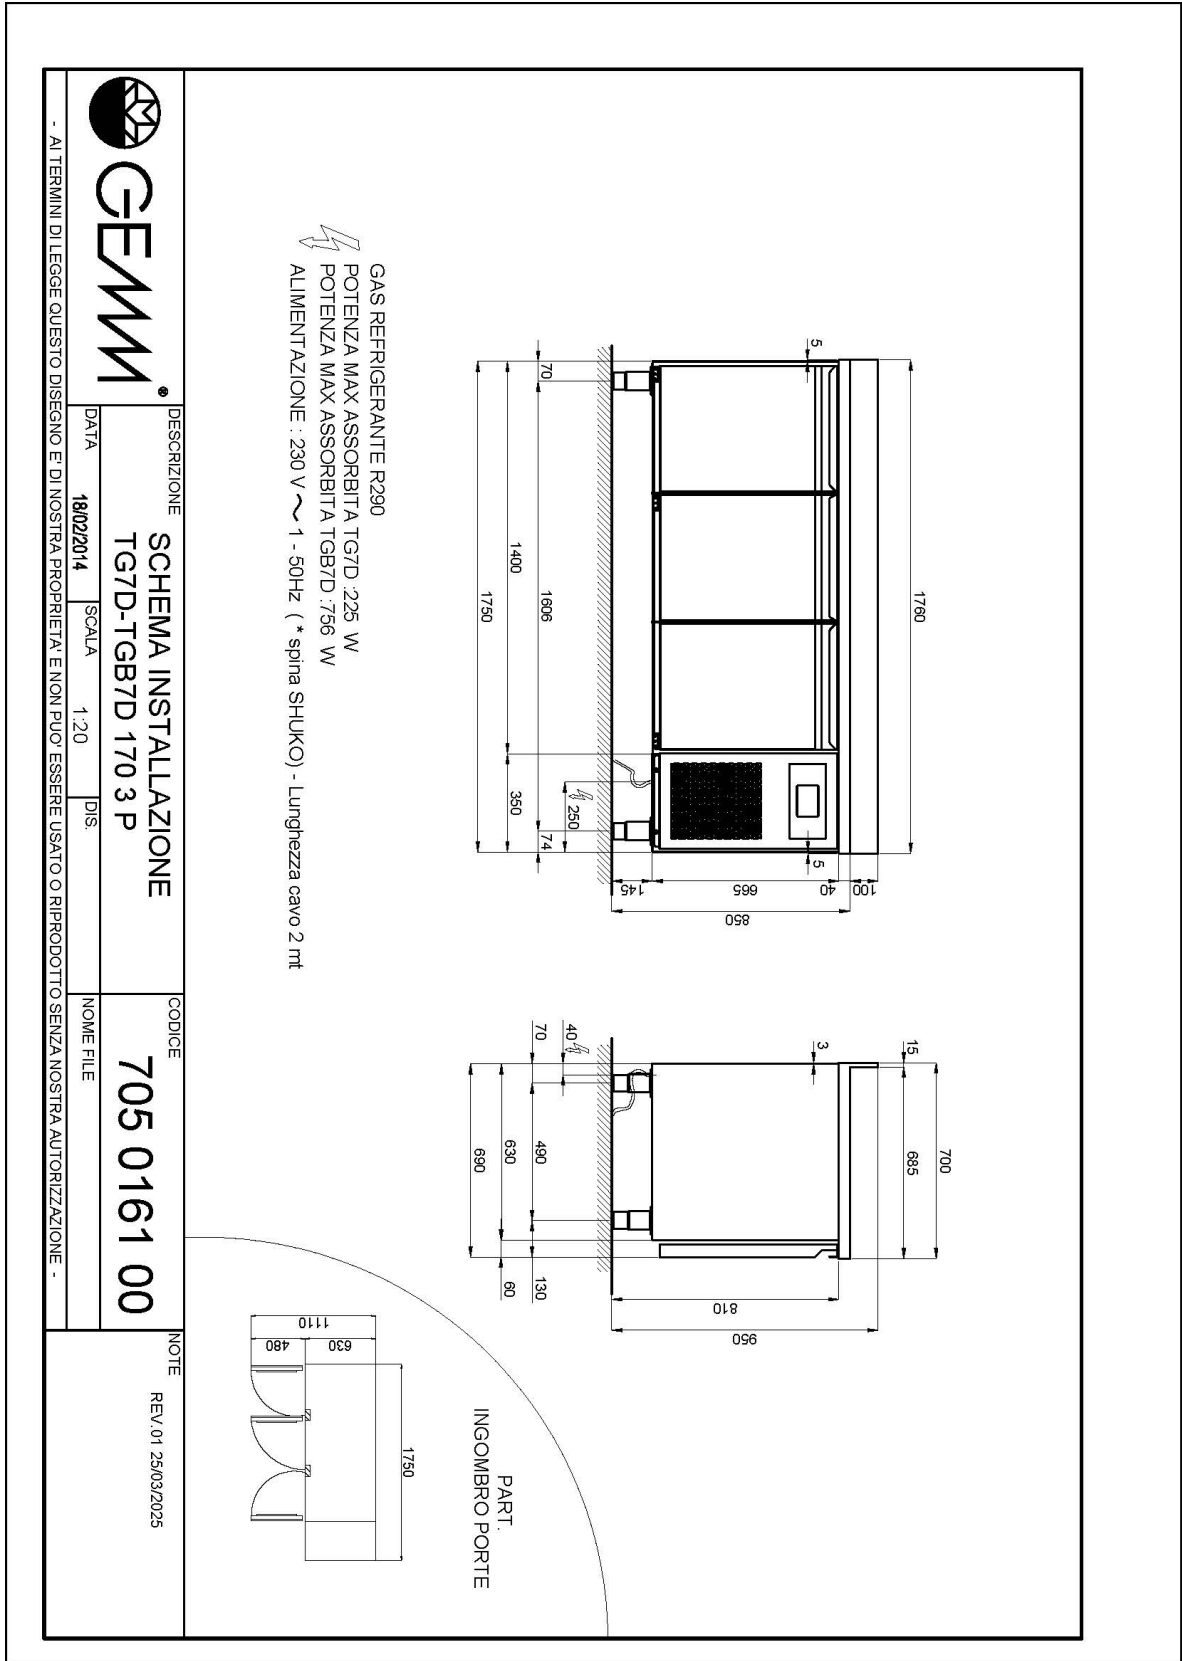

INSTALLATIONS DIAGRAM

TGB7D/170A