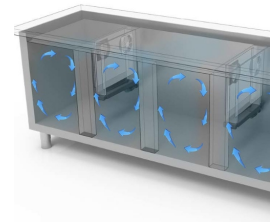

GASTRONOMIE

GASTRONOMIE

Modell: TGB7D/170A Code: 40202827

KÜHLTISCHE TIEFE 600-700

NEW ATLAS

TIEFKÜHLTISCH GN 1/1 STECKERFERTIG - Tiefkühl Tisch
GN, Tiefe 700, auch mit Maschinenfach links erhältlich.

- Bauart: Edelstahl
- Interne Kapazität GN 1/1 Roste
- Position des Technikfachs: am rechts
- Kühlart: Umluft
- Schalttafel: 2.8" Touch Bedienfeld, Digitalanzeige
- Geeignet für Betonsockel Aufstellung
- Abtausystem: automatisch Abtauen mit Heizelementen
- Kondenswasserverdunstung: automatisch
- Optionale Ausstattung: Schubladenblöcke
- Lieferumfang: 1 GN 1/1 Rost pro Türfach

*Verd. -10°C, Kond. +45°C / **Verd. -23,3 Kond. +54,4°C

EIGENSCHAFTEN

Umweltfreundliches Gas (R290)

Fernüberwachungssystem über die GEMM-Cloud-Wi-Fi-Verbindung (auf Anfrage).

Detail der Schubladeneinheit.

Luftzirkulation

Edelstahlkonstruktion mit einer Isolationsdicke von 50 mm.

Inneres Detail

Lackierte Ausführung (RAL) auf Anfrage

Digitaler Touch-Thermostat

CNS Rückwand Ausführung

Umweltfreundliches Gas (R290)

Fernüberwachungssystem über die GEMM-Cloud-Wi-Fi-Verbindung (auf Anfrage).

ZUBEHÖR

CR7/2BT Gefrierschublade mit 2 Schublade 1/2 (Mehrpreis)

40202600

Rost GN 1/1

40200500

CNS Rost GN 1/1

45100240