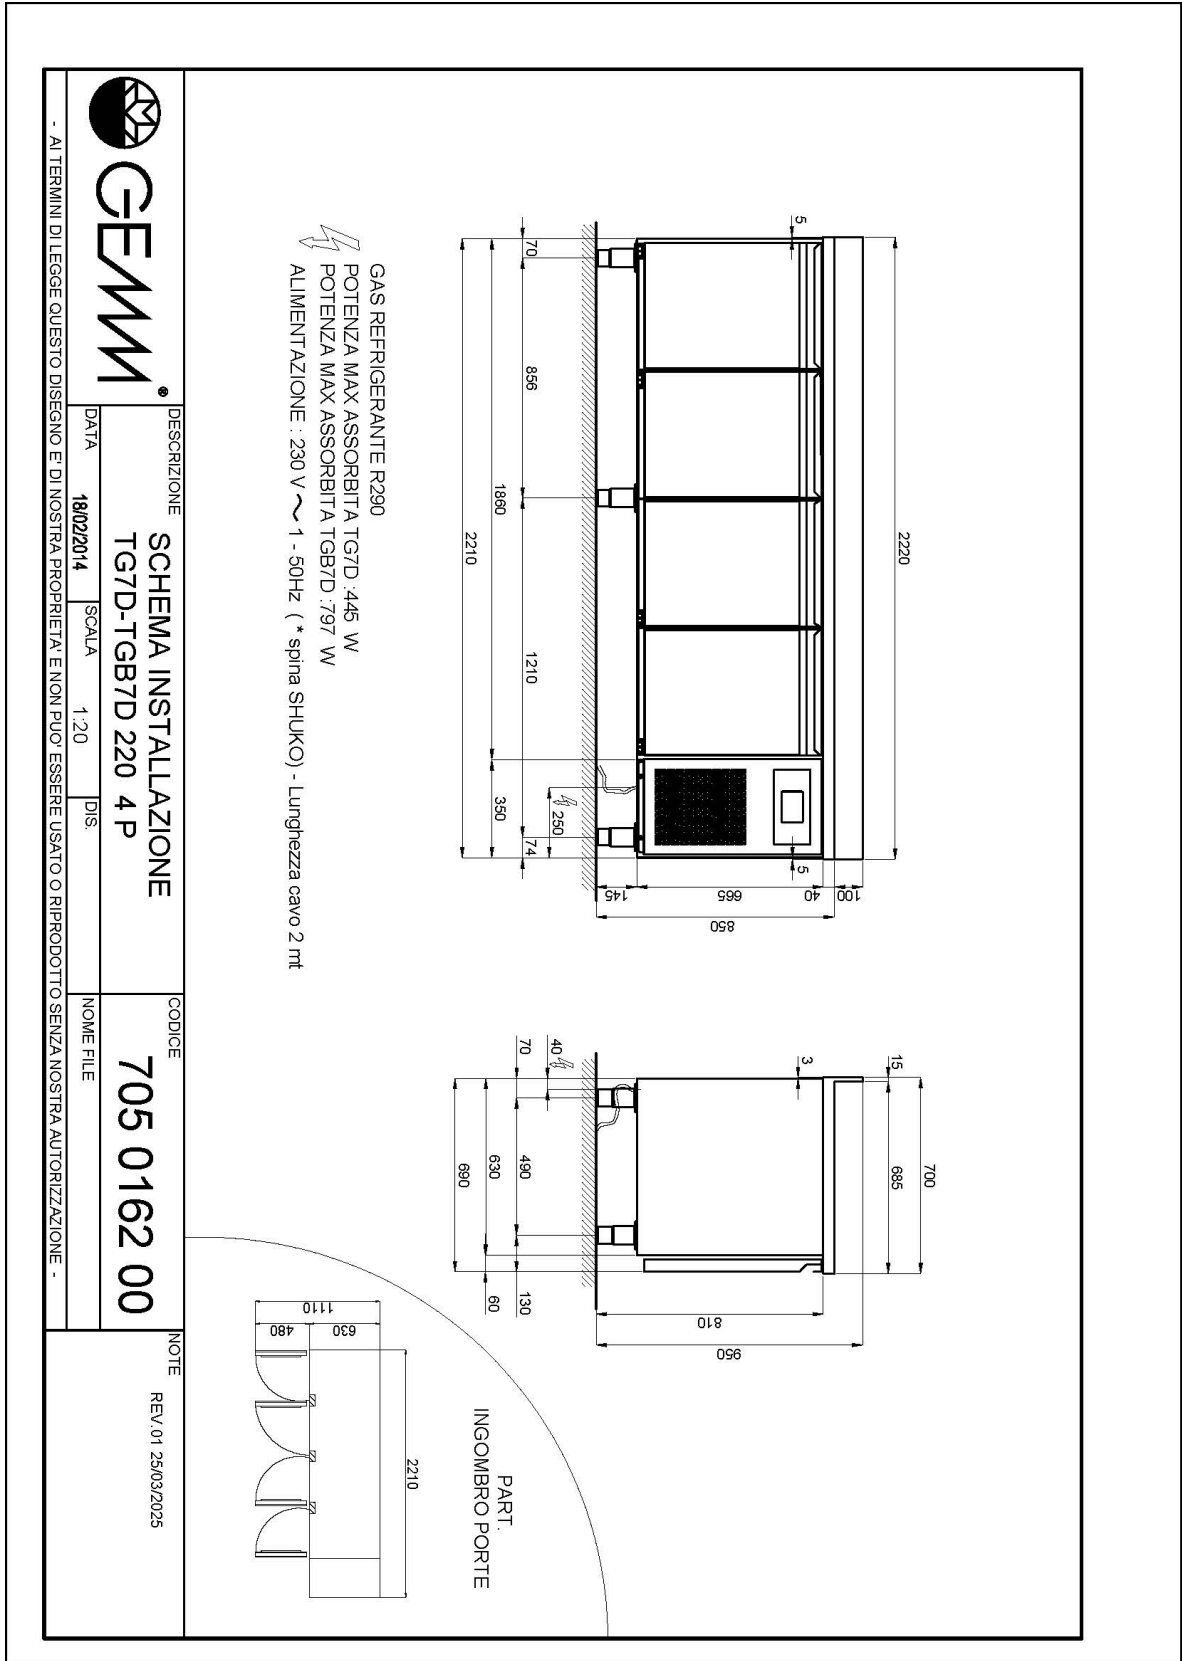

INSTALLATIONS DIAGRAM

TGB7D/220S