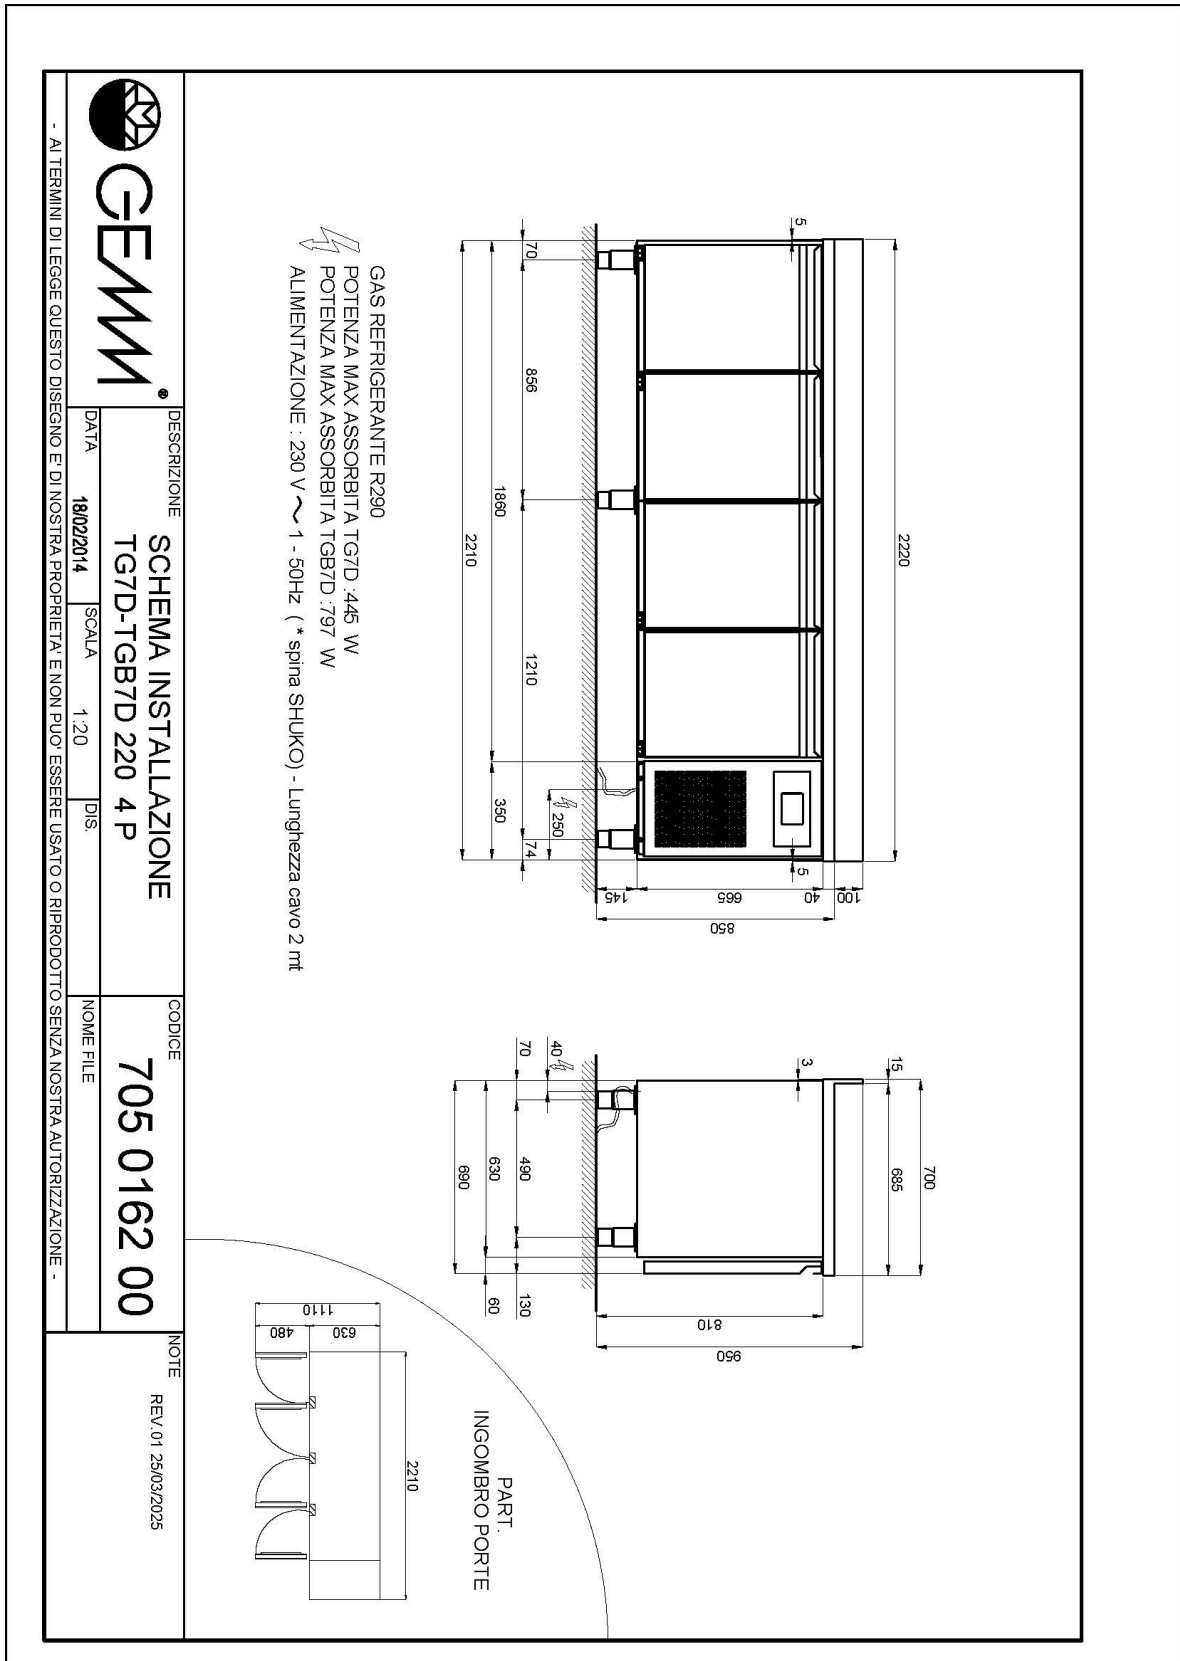

INSTALLATIONS DIAGRAM

TGB7D/220