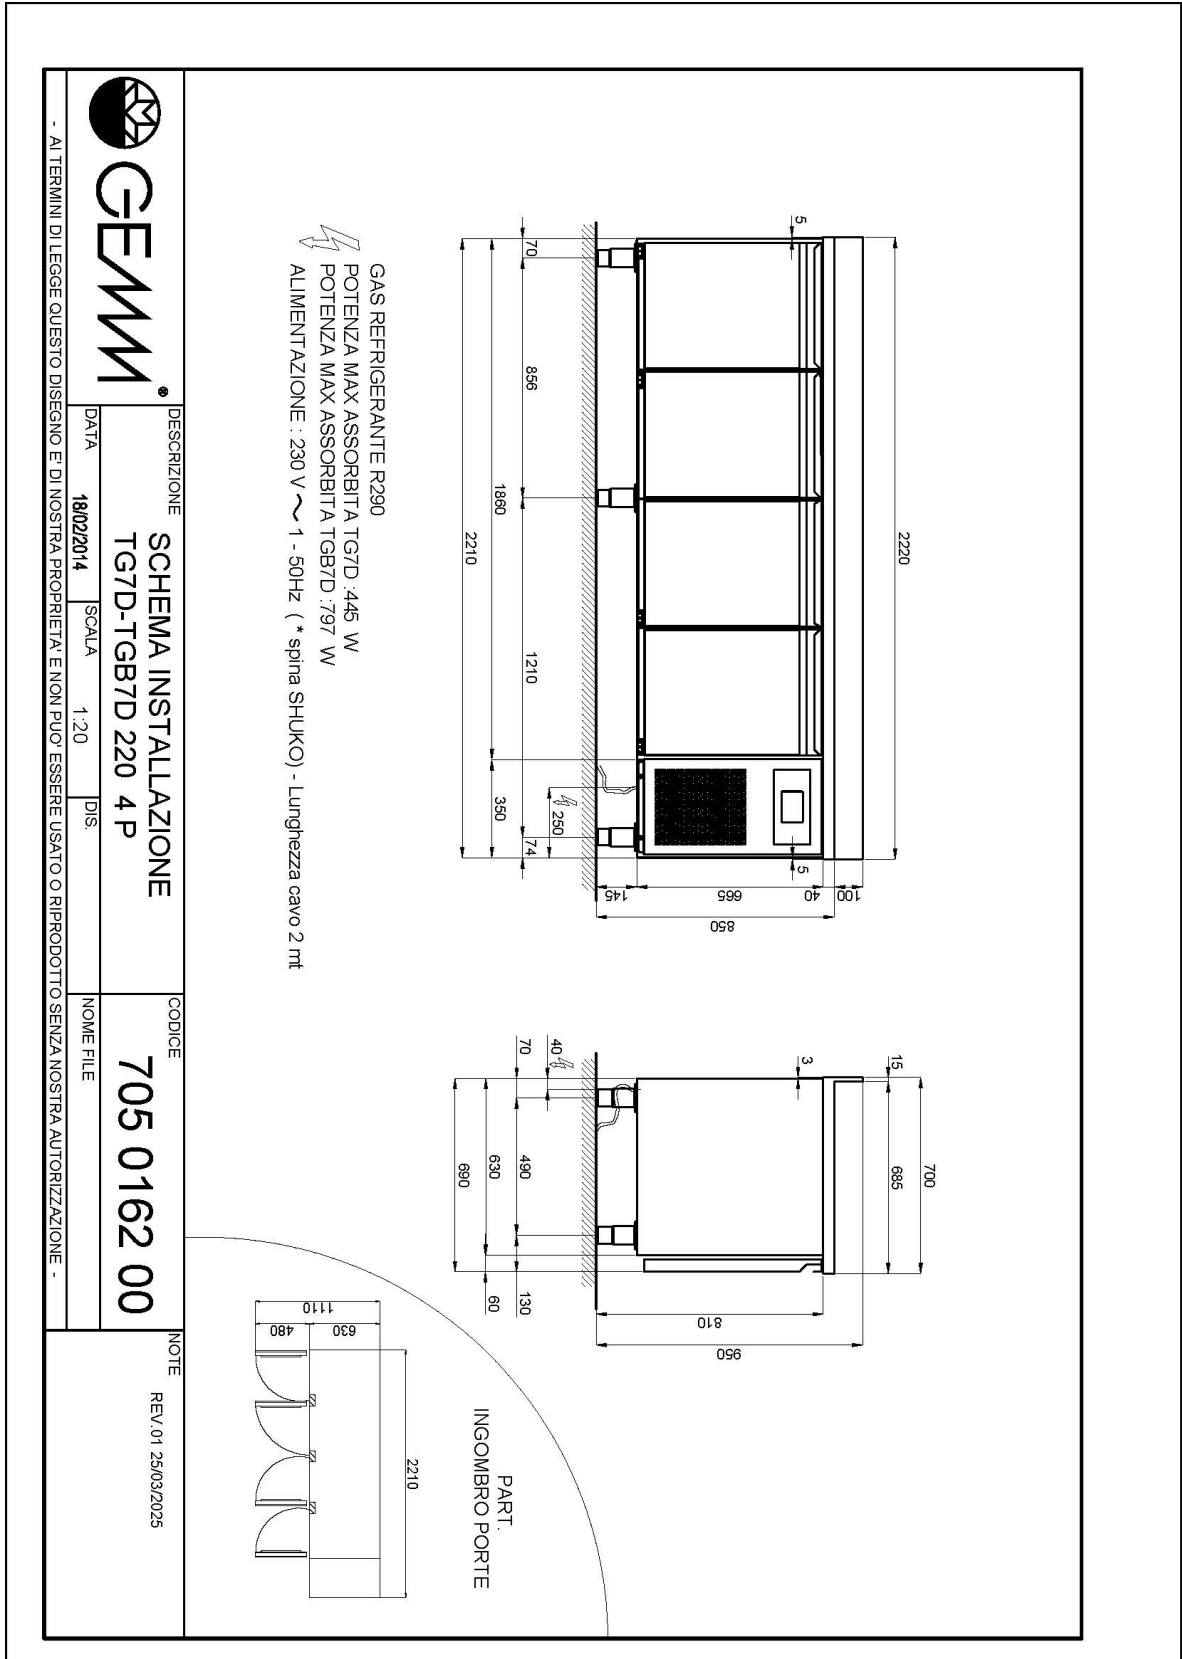

INSTALLATIONS DIAGRAM

TGB7D/220