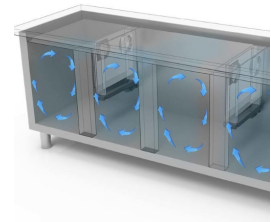

GASTRONOMIE

GASTRONOMIE

Modell: TGB7D/220

Code: 40202837

KÜHLTISCHE TIEFE 600-700

NEW ATLAS

TIEFKÜHLTISCH GN 1/1 STECKERFERTIG - Tiefkühltisch
GN, Tiefe 700, auch mit Maschinenfach links erhältlich.

- Bauart: Edelstahl
- Interne Kapazität GN 1/1 Roste
- Position des Technikfachs: am rechts
- Kühlart: Umluft
- Schalttafel: 2.8" Touch Bedienfeld, Digitalanzeige
- Geeignet für Betonsockel Aufstellung
- Abtausystem: automatisch Abtauen mit Heizelementen
- Kondenswasserverdunstung: automatisch
- Optionale Ausstattung: Schubladenblöcke
- Lieferumfang: 1 GN 1/1 Rost pro Türfach

*Verd. -10°C, Kond. +45°C / **Verd. -23,3 Kond. +54,4°C

EIGENSCHAFTEN

Umweltfreundliches Gas (R290)

Fernüberwachungssystem über die GEMM-Cloud-Wi-Fi-Verbindung (auf Anfrage).

Detail der Schubladeneinheit.

Luftzirkulation

Edelstahlkonstruktion mit einer Isolationsdicke von 50 mm.

Inneres Detail

Lackierte Ausführung (RAL) auf Anfrage

Digitaler Touch-Thermostat

CNS Rückwand Ausführung

Umweltfreundliches Gas (R290)

Fernüberwachungssystem über die GEMM-Cloud-Wi-Fi-Verbindung (auf Anfrage).

ZUBEHÖR

CR7/2BT Gefrierschublade mit 2 Schublade 1/2 (Mehrpreis)

40202600

Rost GN 1/1

40200500

CNS Rost GN 1/1

45100240