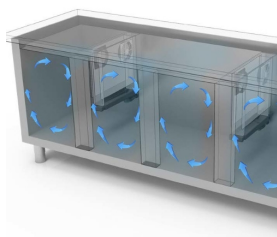

### GASTRONOMIE

Modell: TGB7D/220

Code: 40202837

KÜHLTISCHE TIEFE 600-700

NEW ATLAS

TIEFKÜHLTISCH GN 1/1 STECKERFERTIG - Tiefkühl Tisch  
GN, Tiefe 700, auch mit Maschinenfach links erhältlich.

- Bauart: Edelstahl
- Interne Kapazität interne Kapazität: GN 1/1 Roste
- Position des Technikfachs: Installationsfach am rechts
- Kühlart: pannello di controllo touch 2.8", visualizzazione digit
- Schalttafel: 2.8" Touch Bedienfeld, Digitalanzeige
- geeignet für Betonsockel Aufstellung
- Abtausystem: automatisch Abtauen mit Heizelementen
- Kondenswasserverdunstung: automatische Kondensatverdunstung
- Optionale Ausstattung: Schubladenblöcke
- Lieferumfang: Ausrüstung: 1 GN 1/1 Rost pro Türfach

## Technische Daten

Körperhöhe	mm	665
Türe	Nr	4
Bruttokapazität	l	556
Externe Abmessungen (WxDxH)	cm	222 x 70 x 85
Isolierung Stärke	mm	50
Steckplatz	mm	75
Lagerung auf Zahnstange	Nr	7
CNS Arbeitsplatte Dicke	mm	NEIN
CNS Arbeitsplatte		CNS ohne Aufkantung
Verdampfer	Nr	2
Schloss Ausführung		NEIN
Beleuchtung		NEIN
Temperatur	°C	-15/-20°C
Motor		steckerfertig
Kühlmittel		R290
Lüftungssteuerung		NEIN
Feuchtigkeitskontrolle		NEIN
Max. aufgenommene Leistung	W	797**
Kühlleistung	W	791***
Nennspannung		1x230V ~ 50Hz
Energieeffizienzklasse		E
Energieverbrauch	kWh/Jahre	3783
Klima Klasse		5
Verpackungsmaße (WxDxH)	cm	76 x 233 x 112
Bruttovolumen	mc	1,98
Bruttogewicht	kg	189

## EIGENSCHAFTEN

Drawer unit detail.

Air circulation

Stainless steel construction with 50mm insulation thickness.

Internal detail.

Color finish (RAL) upon request

Digital touch thermostat

S/S back finish