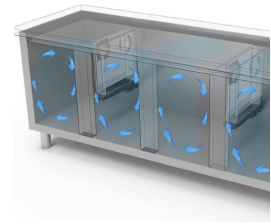

GASTRONOMIE

GASTRONOMIE

Modell: TGB7D/220A Code: 40202842

KÜHLTISCHE TIEFE 600-700

NEW ATLAS

TIEFKÜHLTISCH GN 1/1 STECKERFERTIG - Tiefkühltisch
GN, Tiefe 700, auch mit Maschinenfach links erhältlich.

- Bauart: Edelstahl
- Interne Kapazität GN 1/1 Roste
- Position des Technikfachs: am rechts
- Kühlart: Umluft
- Schalttafel: 2.8" Touch Bedienfeld, Digitalanzeige
- Geeignet für Betonsockel Aufstellung
- Abtausystem: automatisch Abtauen mit Heizelementen
- Kondenswasserverdunstung: automatisch
- Optionale Ausstattung: Schubladenblöcke
- Lieferumfang: 1 GN 1/1 Rost pro Türfach

*Verd. -10°C, Kond. +45°C / **Verd. -23,3 Kond. +54,4°C

EIGENSCHAFTEN

Umweltfreundliches Gas (R290)

Fernüberwachungssystem über die GEMM-Cloud-Wi-Fi-Verbindung (auf Anfrage).

Detail der Schubladeneinheit.

Luftzirkulation

Edelstahlkonstruktion mit einer Isolationsdicke von 50 mm.

Inneres Detail

Lackierte Ausführung (RAL) auf Anfrage

Digitaler Touch-Thermostat

CNS Rückwand Ausführung

Umweltfreundliches Gas (R290)

Fernüberwachungssystem über die GEMM-Cloud-Wi-Fi-Verbindung (auf Anfrage).

ZUBEHÖR

CR7/2BT Gefrierschublade mit 2 Schublade 1/2 (Mehrpreis)

40202600

Rost GN 1/1

40200500

CNS Rost GN 1/1

45100240