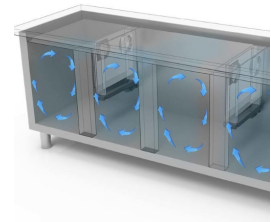

GASTRONOMIE

GASTRONOMIE

Modell: TGB7D/220A Code: 40202842

KÜHLTISCHE TIEFE 600-700

NEW ATLAS

TIEFKÜHLTISCH GN 1/1 STECKERFERTIG - Tiefkühltsch
GN, Tiefe 700, auch mit Maschinenfach links erhältlich.

- Bauart: Edelstahl
- Interne Kapazität GN 1/1 Roste
- Position des Technikfachs: am rechts
- Kühlart: Umluft
- Schalttafel: 2.8" Touch Bedienfeld, Digitalanzeige
- geeignet für Betonsockel Aufstellung
- Abtausystem: mit Heizelementen
- Kondenswasserverdunstung: automatische Kondensatverdunstung
- Optionale Ausstattung: Schubladenblöcke
- Lieferumfang: 1 GN 1/1 Rost pro Türfach

*Verd. -10°C, Kond. +45°C / **Verd. -23,3 Kond. +54,4°C

EIGENSCHAFTEN

Umweltfreundliches Gas (R290)

Fernüberwachungssystem über die GEMM-Cloud-Wi-Fi-Verbindung (auf Anfrage).

Detail der Schubladeneinheit.

Luftzirkulation

Edelstahlkonstruktion mit einer Isolationsdicke von 50 mm.

Inneres Detail

Lackierte Ausführung (RAL) auf Anfrage

Digitaler Touch-Thermostat

CNS Rückwand Ausführung

Umweltfreundliches Gas (R290)

Fernüberwachungssystem über die GEMM-Cloud-Wi-Fi-Verbindung (auf Anfrage).

ZUBEHÖR

CR7/2BT Gefrierschublade mit 2 Schublade 1/2 (Mehrpreis)

40202600

Rost GN 1/1

40200500

CNS Rost GN 1/1

45100240