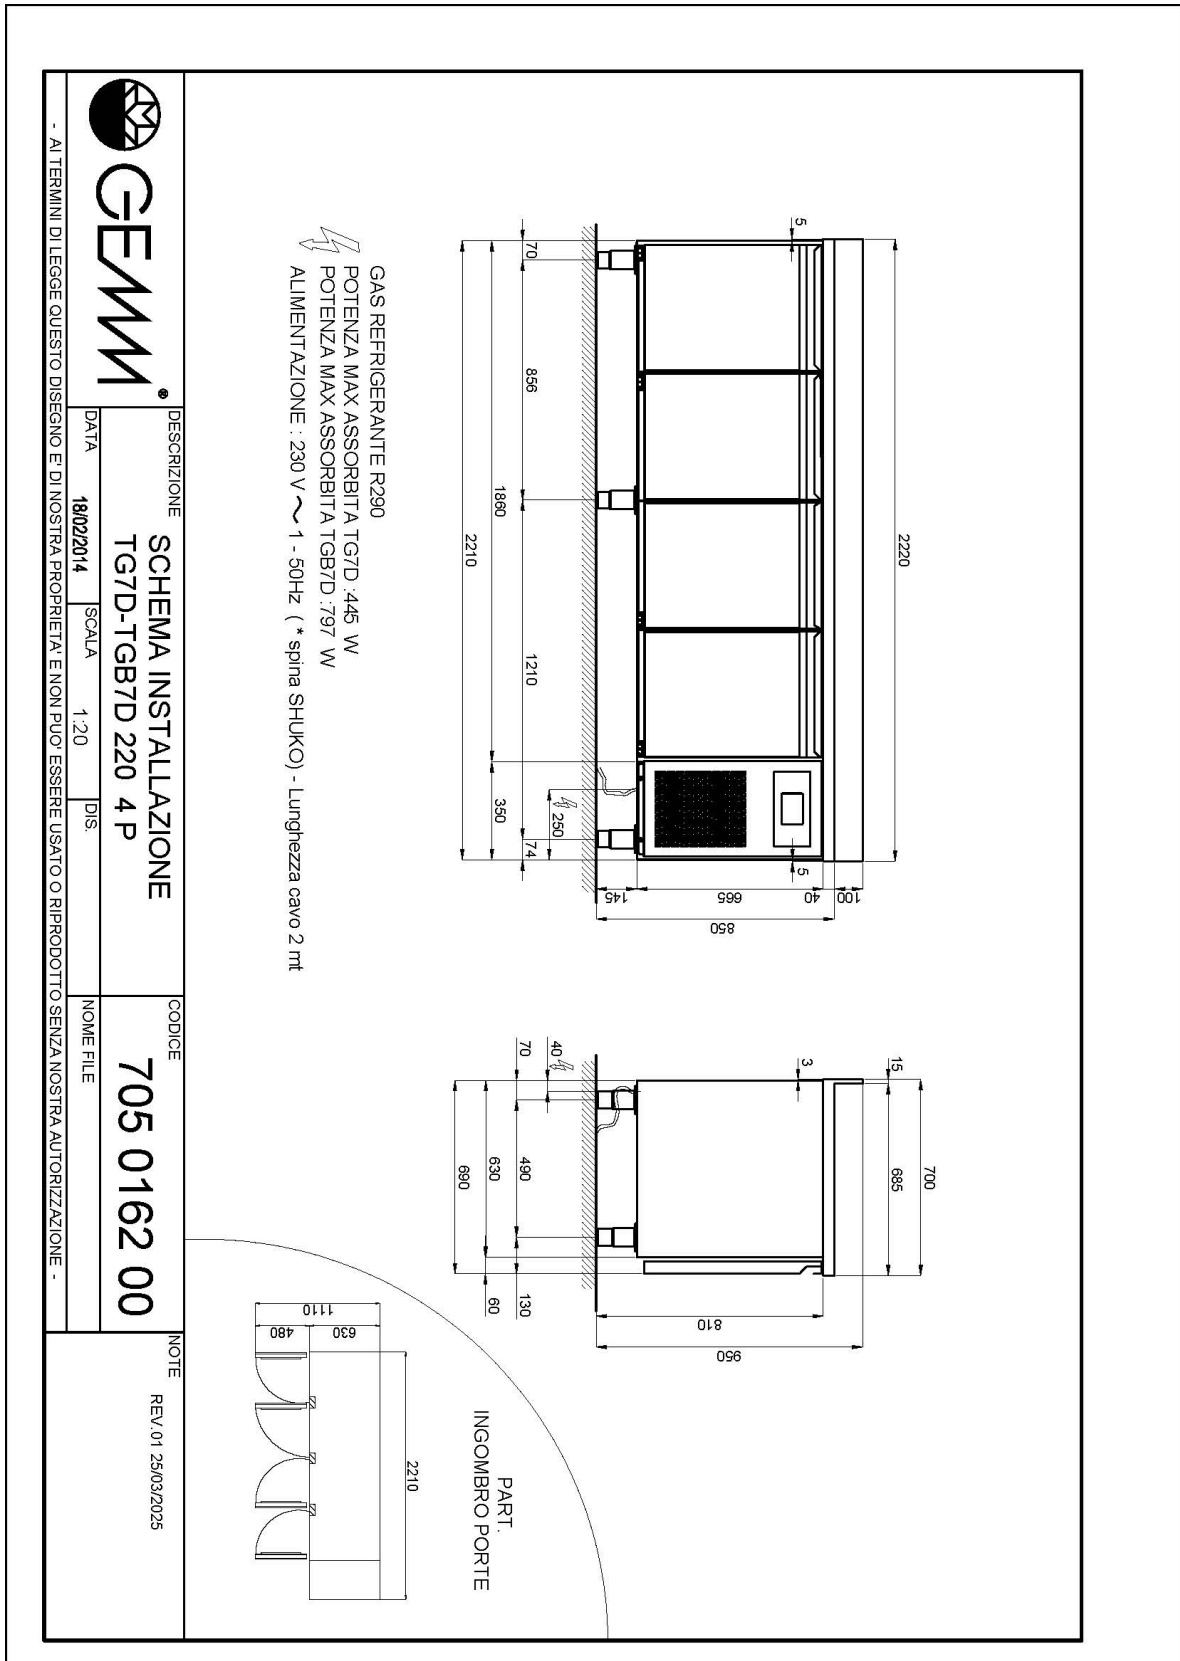

INSTALLATIONS DIAGRAM

TGB7D/220A