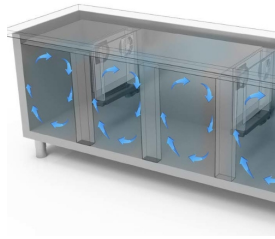

GASTRONOMIE

GASTRONOMIE

Modell: THD/090S

Code: 40330007

KÜHLTISCHE GN H 760

ATLAS PLUS

KÜHLTISCH GN 1/1 KORPUSHÖHE H 760 STECKEFERTIG

- Kühlisch GN, Tiefe 700, auch mit Maschinenfach links erhältlich.

- Bauart: Edelstahl
- Interne Kapazität GN 1/1 Roste
- Position des Technikfachs: am rechts
- Kühlart: Umluft
- Schalttafel: 2.8" Touch Bedienfeld, Digitalanzeige
- Geeignet für Betonsockel Aufstellung
- Abtausystem: automatisch Abtauen mit Heizelementen
- Kondenswasserverdunstung: automatisch
- Optionale Ausstattung: Schubladenblöcke
- Lieferumfang: 2 GN 1/1 Roste pro Türfach

*Verd. -10°C, Kond. +45°C

EIGENSCHAFTEN

Detail der Schubladeneinheit.

Luftzirkulation

Edelstahlkonstruktion mit einer Isolationsdicke von 50 mm.

Inneres Detail

Lackierte Ausführung (RAL) auf Anfrage

Digitaler Touch-Thermostat

CNS Rückwand Ausführung

Umweltfreundliches Gas (R290)

Fernüberwachungssystem über die GEMM-Cloud-Wi-Fi-Verbindung (auf Anfrage).

ZUBEHÖR

	CRH/2 Gefrierschublade mit 2 Schublade 1/2 (Mehrpreis)	40331200
	CRH/3 Gefrierschublade mit 3 Schublade 1/3 (Mehrpreis)	40331205
	CRH/4 Gefrierschublade mit 2 Schublade 1/3+2/3 (Mehrpreis)	40331210
	PVH/01 Glastür für Kühltsch H 760 mit LED-Beleuchtung (Mehrpreis)	40331250
	SPH/01 Schlüsselschloss für TischTür	40331255
	Schienenpaar für Rost GN1/1	40200506
	Rost GN 1/1	40200500
	CNS Rost GN 1/1	45100240
	CNS Behälter GN1/1 h 40mm	40105050
	CNS Behälter GN1/1 h 65mm	40105060
	CNS Behälter GN1/1 h 100mm	40105070
	CNS Deckel für CNS Behälter GN 1/1	40105080
	Kit Rollen Nr. 4 Ø 125 (2 Blockrollen)	40200530
	Led Beleuchtung für je Tür (Kühltsch), Mehrpreis	40203005
	Überwachungssystem Wi-Fi (Mehrpreis)	45000565
	Frequenz 60Hz	40200560