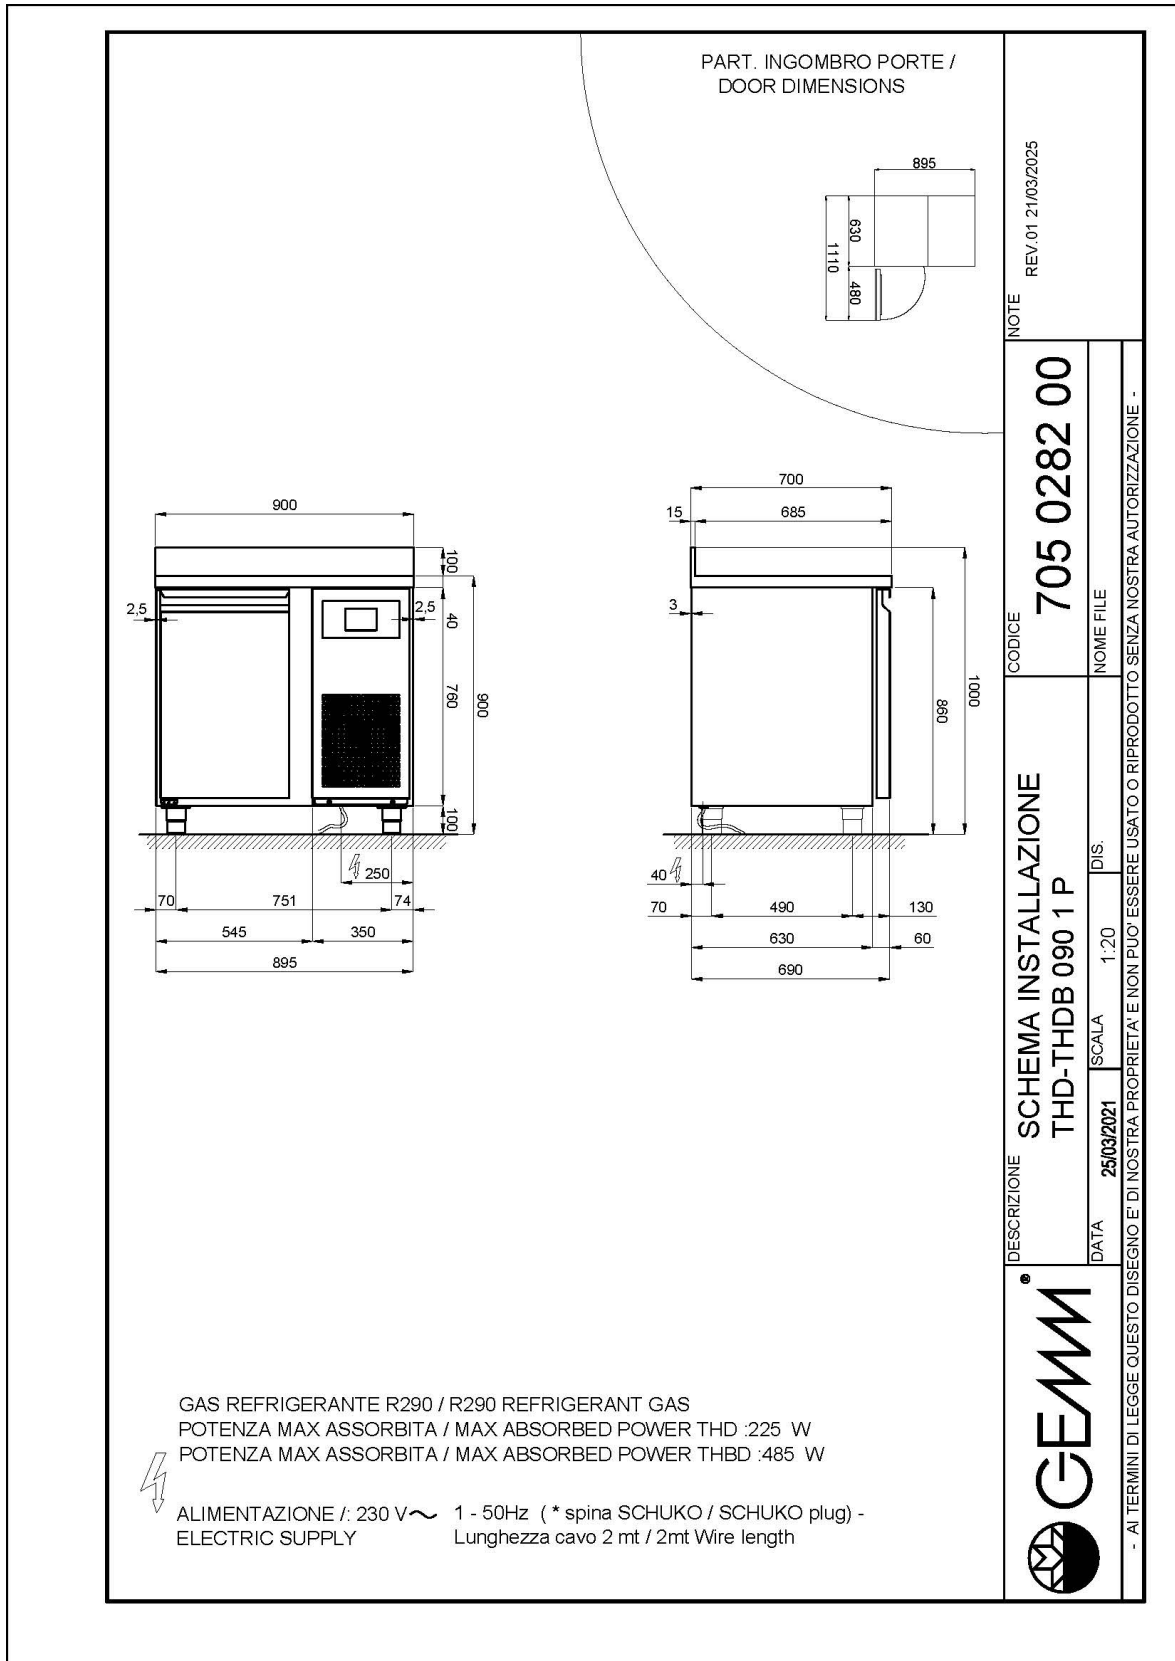

INSTALLATIONS DIAGRAM

THD/090S