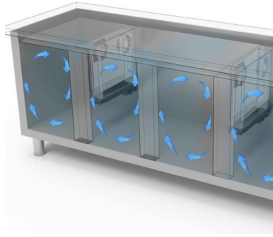

GASTRONOMIE

GASTRONOMIE

Modell: THD/090

Code: 40330012

KÜHLTISCHE GN H 760

ATLAS PLUS

KÜHLTISCH GN 1/1 KORPUSHÖHE H 760 STECKEFERTIG

- Kühlisch GN, Tiefe 700, auch mit Maschinenfach links erhältlich.

- Bauart: Edelstahl
- Interne Kapazität GN 1/1 Roste
- Position des Technikfachs: am rechts
- Kühlart: Umluft
- Schalttafel: 2.8" Touch Bedienfeld, Digitalanzeige
- Geeignet für Betonsockel Aufstellung
- Abtausystem: automatisch Abtauen mit Heizelementen
- Kondenswasserverdunstung: automatisch
- Optionale Ausstattung: Schubladenblöcke
- Lieferumfang: 2 GN 1/1 Roste pro Türfach

*Verd. -10°C, Kond. +45°C

EIGENSCHAFTEN

Detail der Schubladeneinheit.

Luftzirkulation

Edelstahlkonstruktion mit einer Isolationsdicke von 50 mm.

Inneres Detail

Lackierte Ausführung (RAL) auf Anfrage

Digitaler Touch-Thermostat

CNS Rückwand Ausführung

Umweltfreundliches Gas (R290)

Fernüberwachungssystem über die GEMM-Cloud-Wi-Fi-Verbindung (auf Anfrage).

ZUBEHÖR

	CRH/2 Gefrierschublade mit 2 Schublade 1/2 (Mehrpreis)	40331200
	CRH/3 Gefrierschublade mit 3 Schublade 1/3 (Mehrpreis)	40331205
	CRH/4 Gefrierschublade mit 2 Schublade 1/3+2/3 (Mehrpreis)	40331210
	PVH/01 Glastür für Kühltsch H 760 mit LED-Beleuchtung (Mehrpreis)	40331250
	SPH/01 Schlüsselschloss für TischTür	40331255
	Schienenpaar für Rost GN1/1	40200506
	Rost GN 1/1	40200500
	CNS Rost GN 1/1	45100240
	CNS Behälter GN1/1 h 40mm	40105050
	CNS Behälter GN1/1 h 65mm	40105060
	CNS Behälter GN1/1 h 100mm	40105070
	CNS Deckel für CNS Behälter GN 1/1	40105080
	Kit Rollen Nr. 4 Ø 125 (2 Blockrollen)	40200530
	Led Beleuchtung für je Tür (Kühltsch), Mehrpreis	40203005
	Überwachungssystem Wi-Fi (Mehrpreis)	45000565
	Frequenz 60Hz	40200560