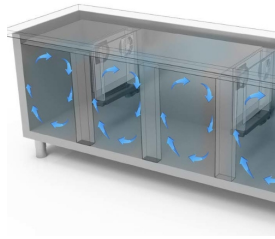

### GASTRONOMIE

Modell: THD/090A

Code: 40330017

KÜHLTISCHE GN H 760

*ATLAS PLUS*

KÜHLTISCH GN 1/1 KORPUSHÖHE H 760 STECKEFERTIG

- Kühlisch GN, Tiefe 700, auch mit Maschinenfach links erhältlich.

- Bauart: Edelstahl
- Interne Kapazität GN 1/1 Roste
- Position des Technikfachs: am rechts
- Kühlart: Umluft
- Schalttafel: 2.8" Touch Bedienfeld, Digitalanzeige
- Geeignet für Betonsockel Aufstellung
- Abtausystem: automatisch Abtauen mit Heizelementen
- Kondenswasserverdunstung: automatisch
- Optionale Ausstattung: Schubladenblöcke
- Lieferumfang: 2 GN 1/1 Roste pro Türfach

## Technische Daten

Körperhöhe	mm	760
Türe	Nr	1
Nettokapazität	l	107
Bruttokapazität	l	161
Externe Abmessungen (WxDxH)	cm	90 x 70 x 100
Isolierung Stärke	mm	50
Steckplatz	mm	75
Lagerung auf Zahnstange	Nr	8
CNS Arbeitsplatte Dicke	mm	NEIN
CNS Arbeitsplatte		CNS mit Aufkantung
Verdampfer	Nr	1
Schloss Ausführung		NEIN
Beleuchtung		NEIN
Temperatur	°C	-2/+8°C
Motor		steckerfertig
Kühlmittel		R290
Lüftungssteuerung		NEIN
Feuchtigkeitskontrolle		NEIN
Max. aufgenommene Leistung	W	225*
Kühlleistung	W	406*
Nennspannung		1x230V ~ 50Hz
Energieeffizienzklasse		B
Energieverbrauch	kWh/24h	1,46
Energieverbrauch	kWh/Jahre	533
Energieeffizienzindex		25,8
Klima Klasse		5
Verpackungsmaße (WxDxH)	cm	135 x 76 x 112
Bruttovolumen	mc	1,15
Nettogewicht	kg	61
Bruttogewicht	kg	76

## EIGENSCHAFTEN

Detail der Schubladeneinheit.

Luftzirkulation

Edelstahlkonstruktion mit einer Isolationsdicke von 50 mm.

Inneres Detail

Lackierte Ausführung (RAL) auf Anfrage

Digitaler Touch-Thermostat

CNS Rückwand Ausführung