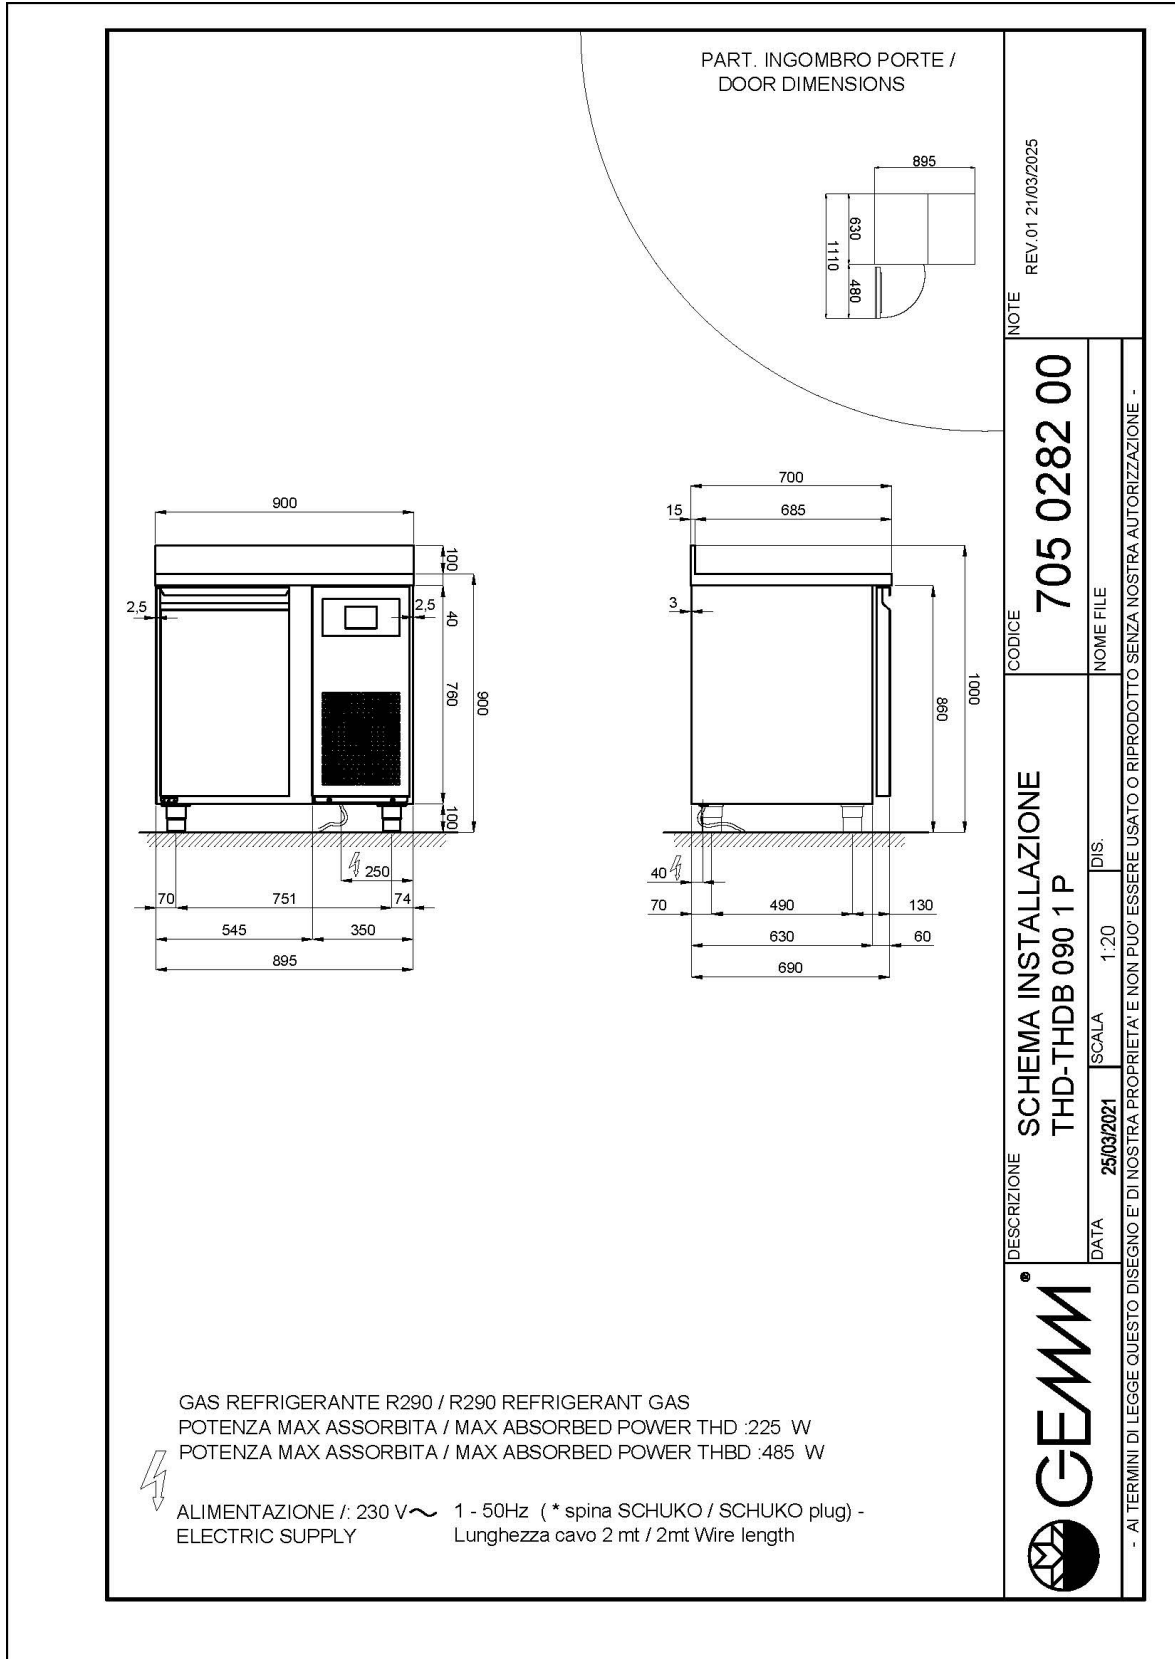

INSTALLATIONS DIAGRAM

THD/090S