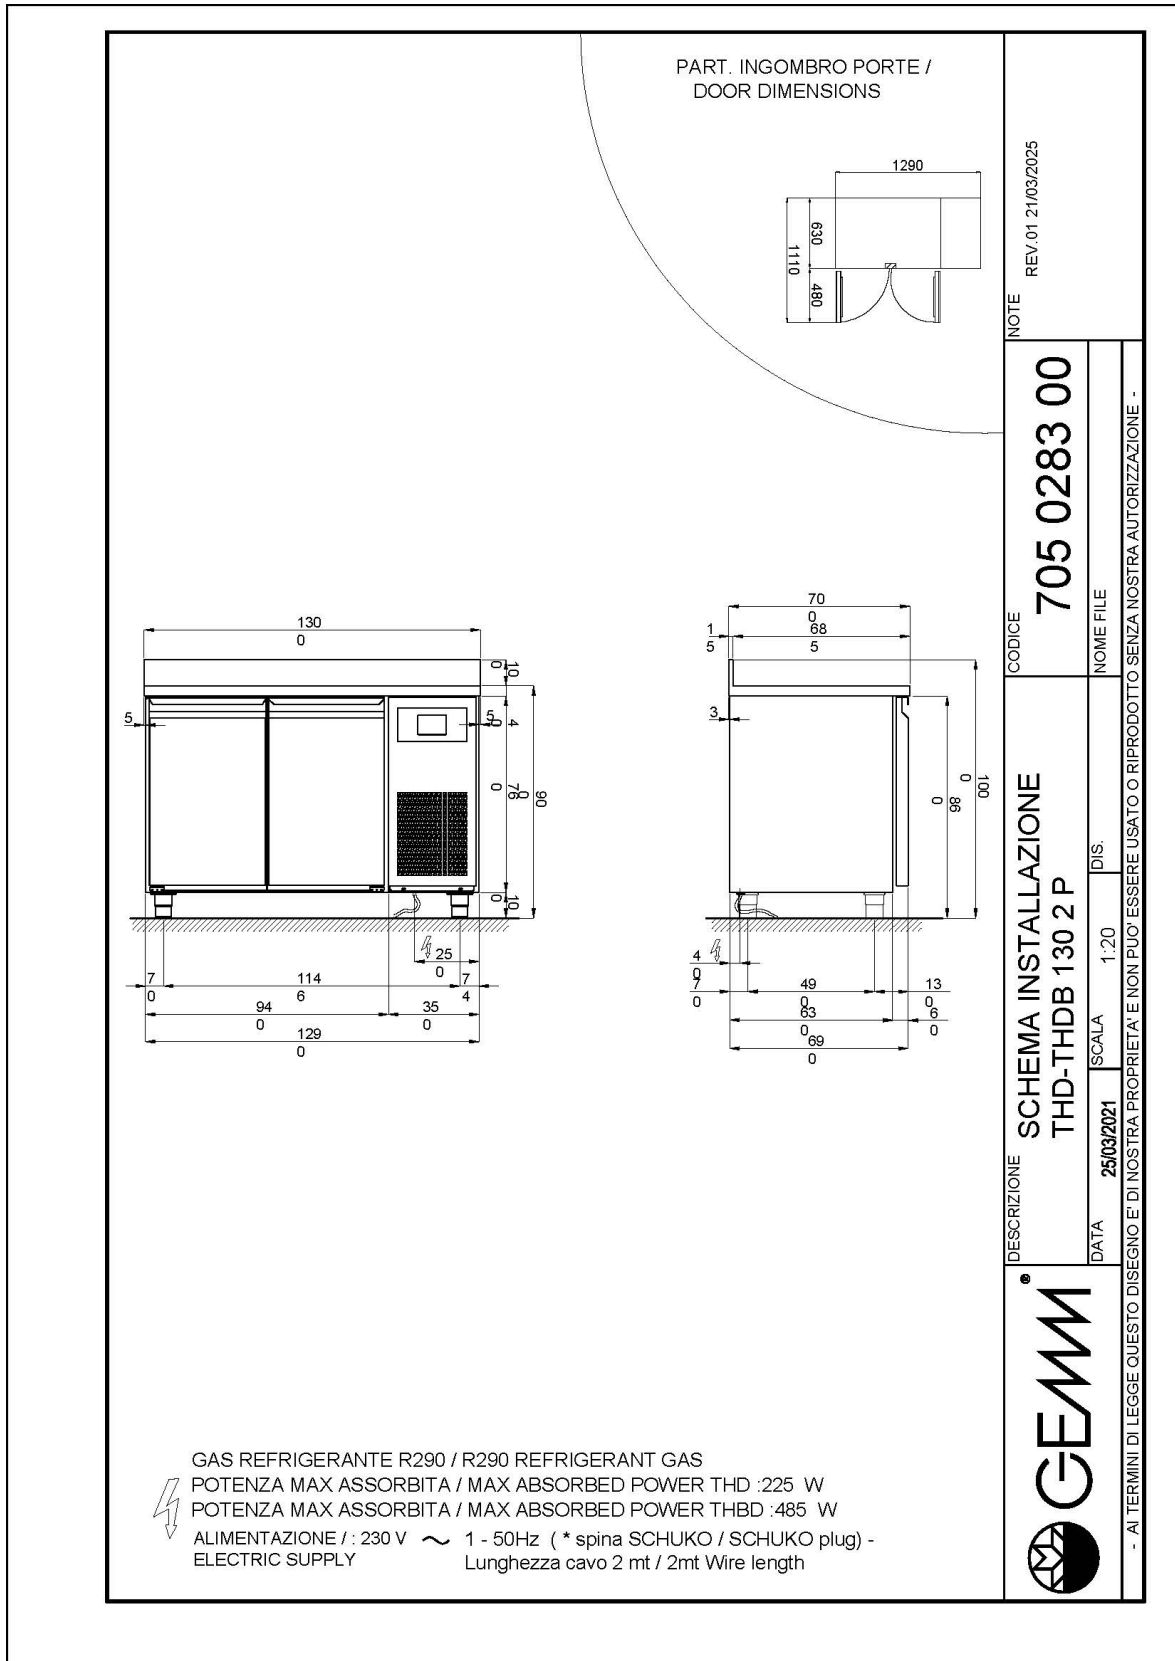

INSTALLATIONS DIAGRAM

THD/130S