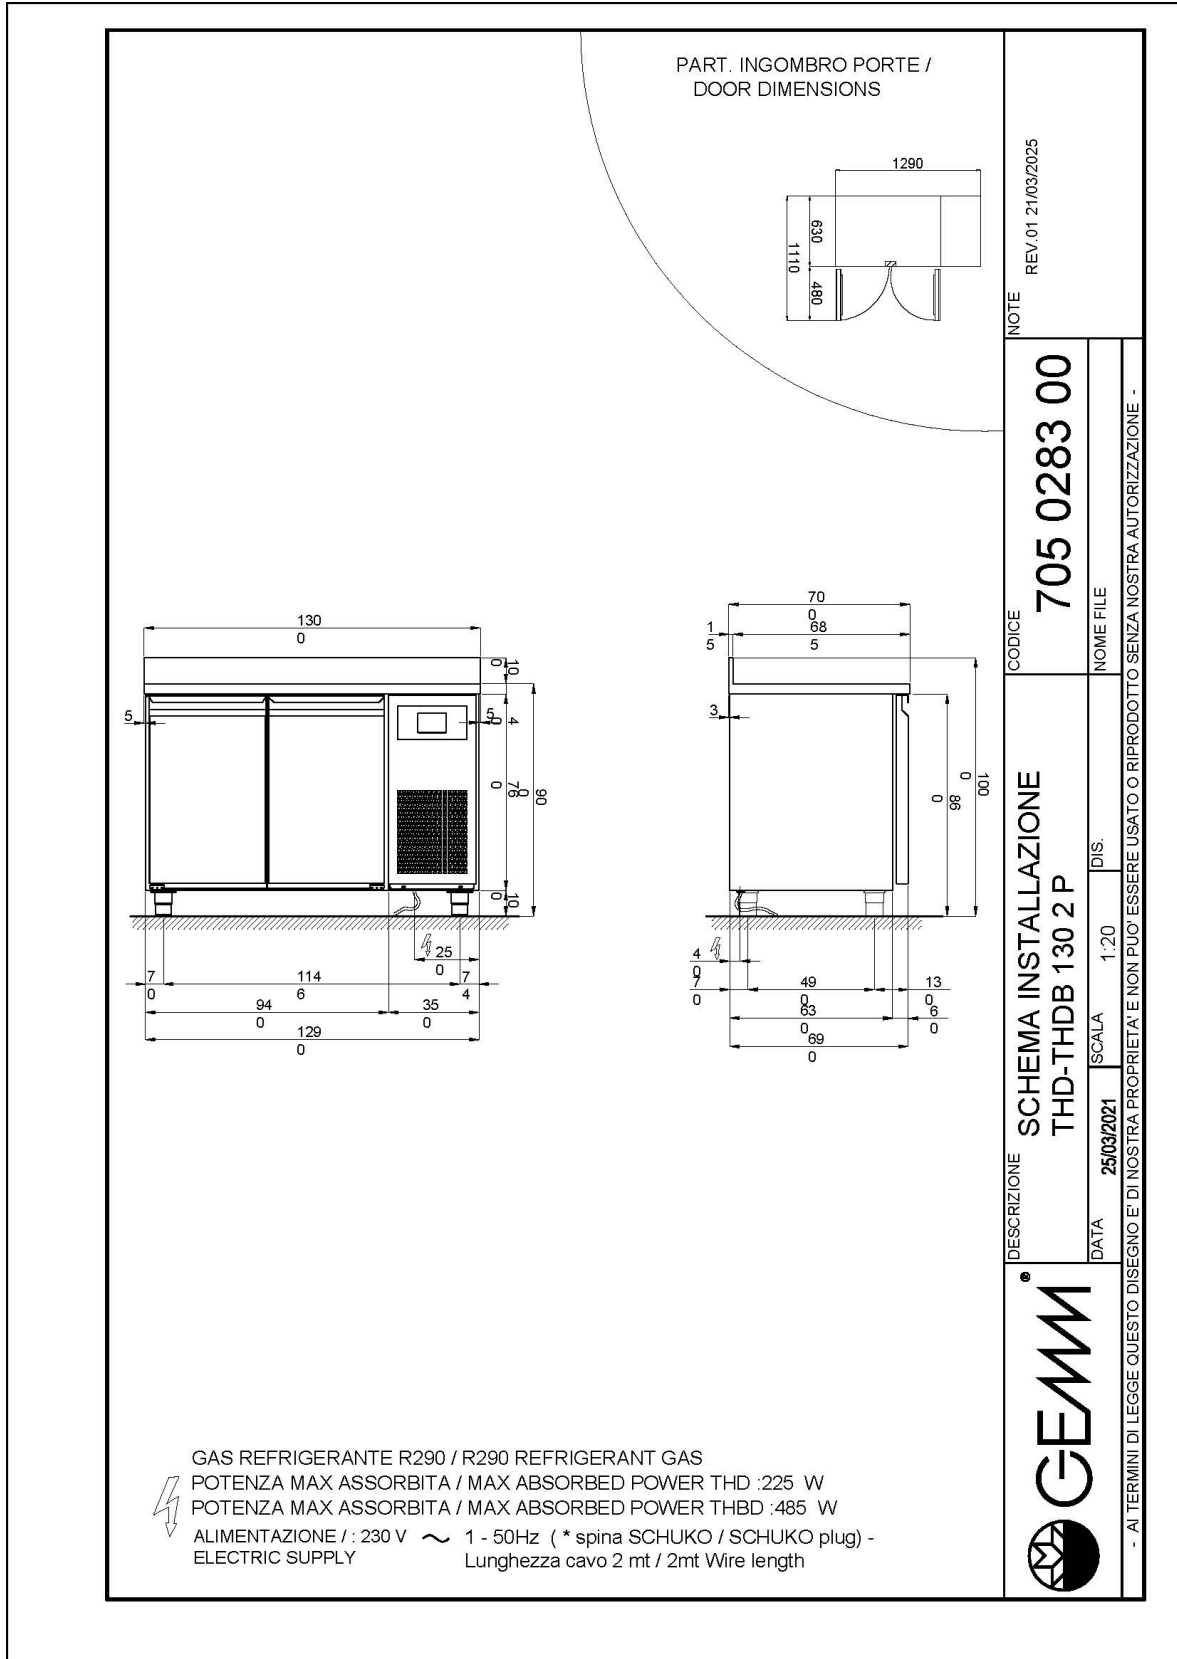

INSTALLATIONS DIAGRAM

THD/130