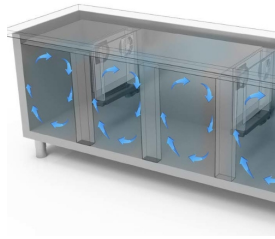

GASTRONOMIE

GASTRONOMIE

Modell: THD/130

Code: 40330042

KÜHLTISCHE GN H 760

ATLAS PLUS

KÜHLTISCH GN 1/1 KORPUSHÖHE H 760 STECKEFERTIG

- Kühlisch GN, Tiefe 700, auch mit Maschinenfach links erhältlich.

- Bauart: Edelstahl
- Interne Kapazität GN 1/1 Roste
- Position des Technikfachs: am rechts
- Kühlart: Umluft
- Schalttafel: 2.8" Touch Bedienfeld, Digitalanzeige
- Geeignet für Betonsockel Aufstellung
- Abtausystem: automatisch Abtauen mit Heizelementen
- Kondenswasserverdunstung: automatisch
- Optionale Ausstattung: Schubladenblöcke
- Lieferumfang: 2 GN 1/1 Roste pro Türfach

*Verd. -10°C, Kond. +45°C

EIGENSCHAFTEN

Detail der Schubladeneinheit.

Luftzirkulation

Edelstahlkonstruktion mit einer Isolationsdicke von 50 mm.

Inneres Detail

Lackierte Ausführung (RAL) auf Anfrage

Digitaler Touch-Thermostat

CNS Rückwand Ausführung

Umweltfreundliches Gas (R290)

Fernüberwachungssystem über die GEMM-Cloud-Wi-Fi-Verbindung (auf Anfrage).

ZUBEHÖR

	CRH/2 Gefrierschublade mit 2 Schublade 1/2 (Mehrpreis)	40331200
	CRH/3 Gefrierschublade mit 3 Schublade 1/3 (Mehrpreis)	40331205
	CRH/4 Gefrierschublade mit 2 Schublade 1/3+2/3 (Mehrpreis)	40331210
	PVH/01 Glastür für Kühltsch H 760 mit LED-Beleuchtung (Mehrpreis)	40331250
	SPH/01 Schlüsselschloss für TischTür	40331255
	Schienenpaar für Rost GN1/1	40200506
	Rost GN 1/1	40200500
	CNS Rost GN 1/1	45100240
	CNS Behälter GN1/1 h 40mm	40105050
	CNS Behälter GN1/1 h 65mm	40105060
	CNS Behälter GN1/1 h 100mm	40105070
	CNS Deckel für CNS Behälter GN 1/1	40105080
	Kit Rollen Nr. 4 Ø 125 (2 Blockrollen)	40200530
	Led Beleuchtung für Kühltsch mit 2 Türen - Mehrpreis	40203010
	Überwachungssystem Wi-Fi (Mehrpreis)	45000565
	Frequenz 60Hz	40200560