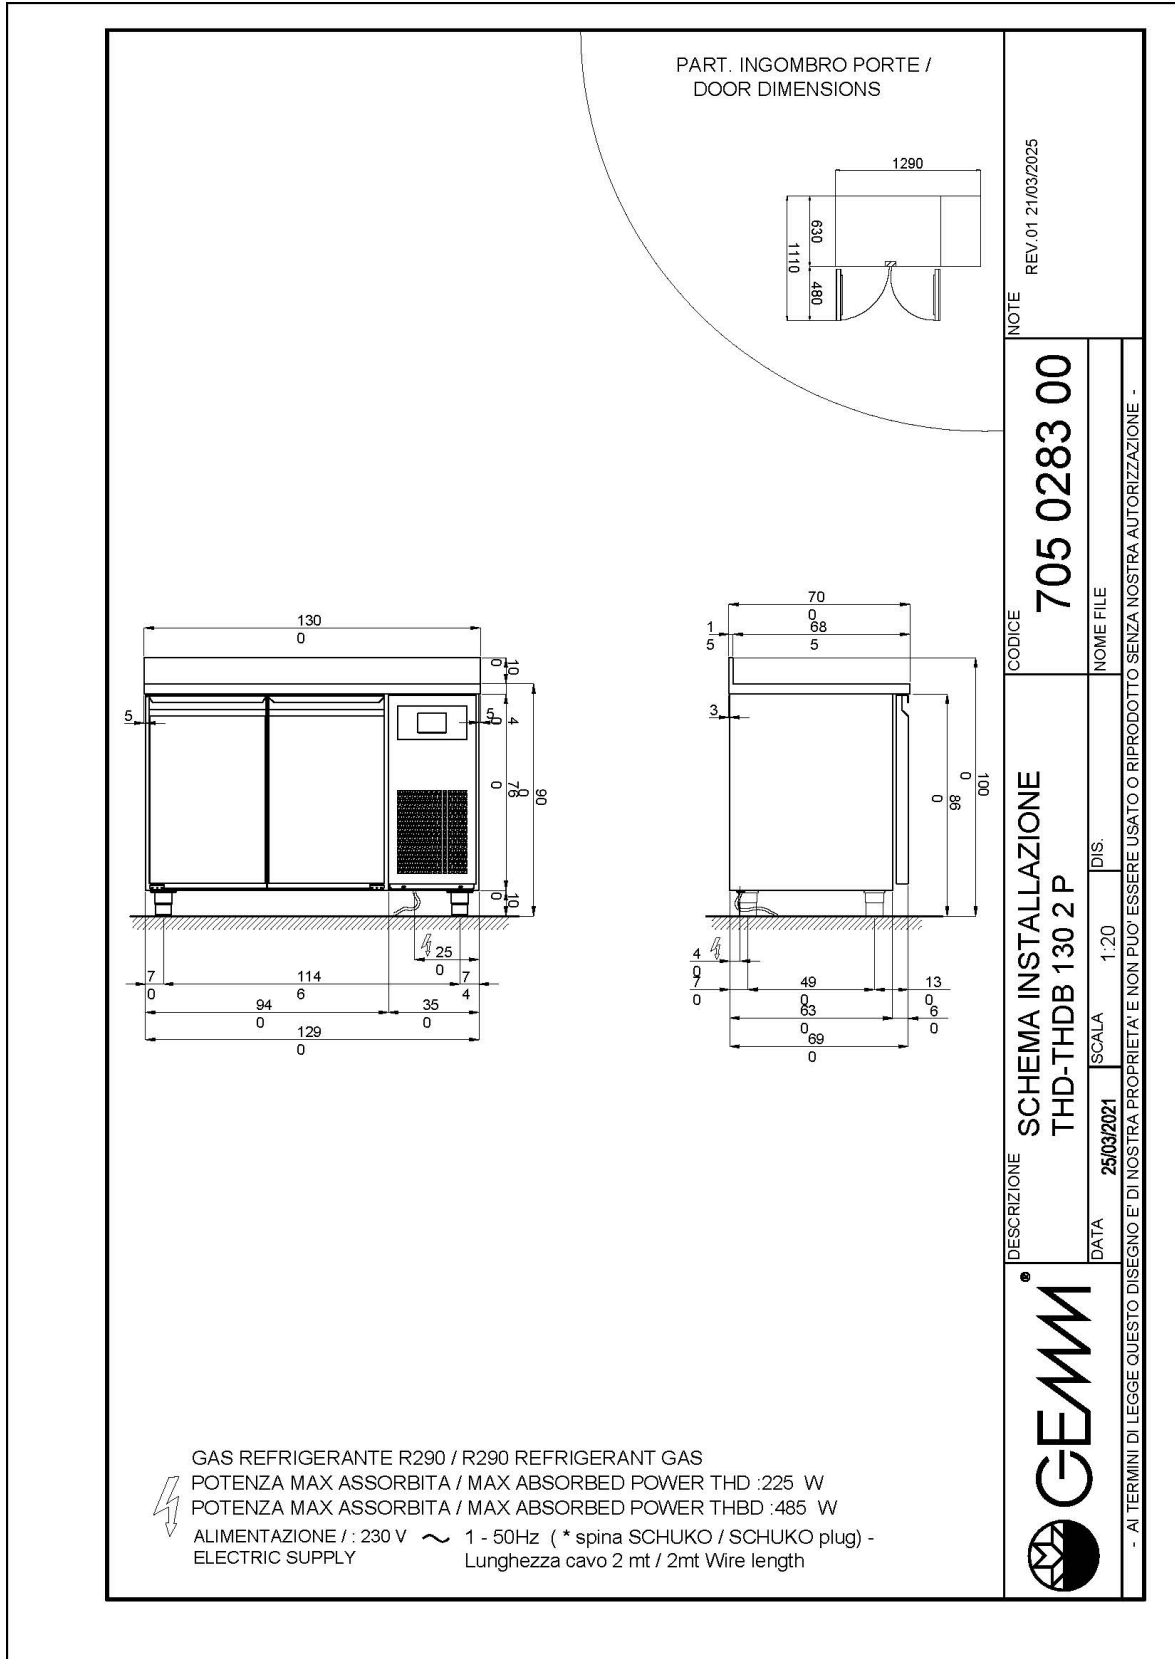

INSTALLATIONS DIAGRAM

THD/130A