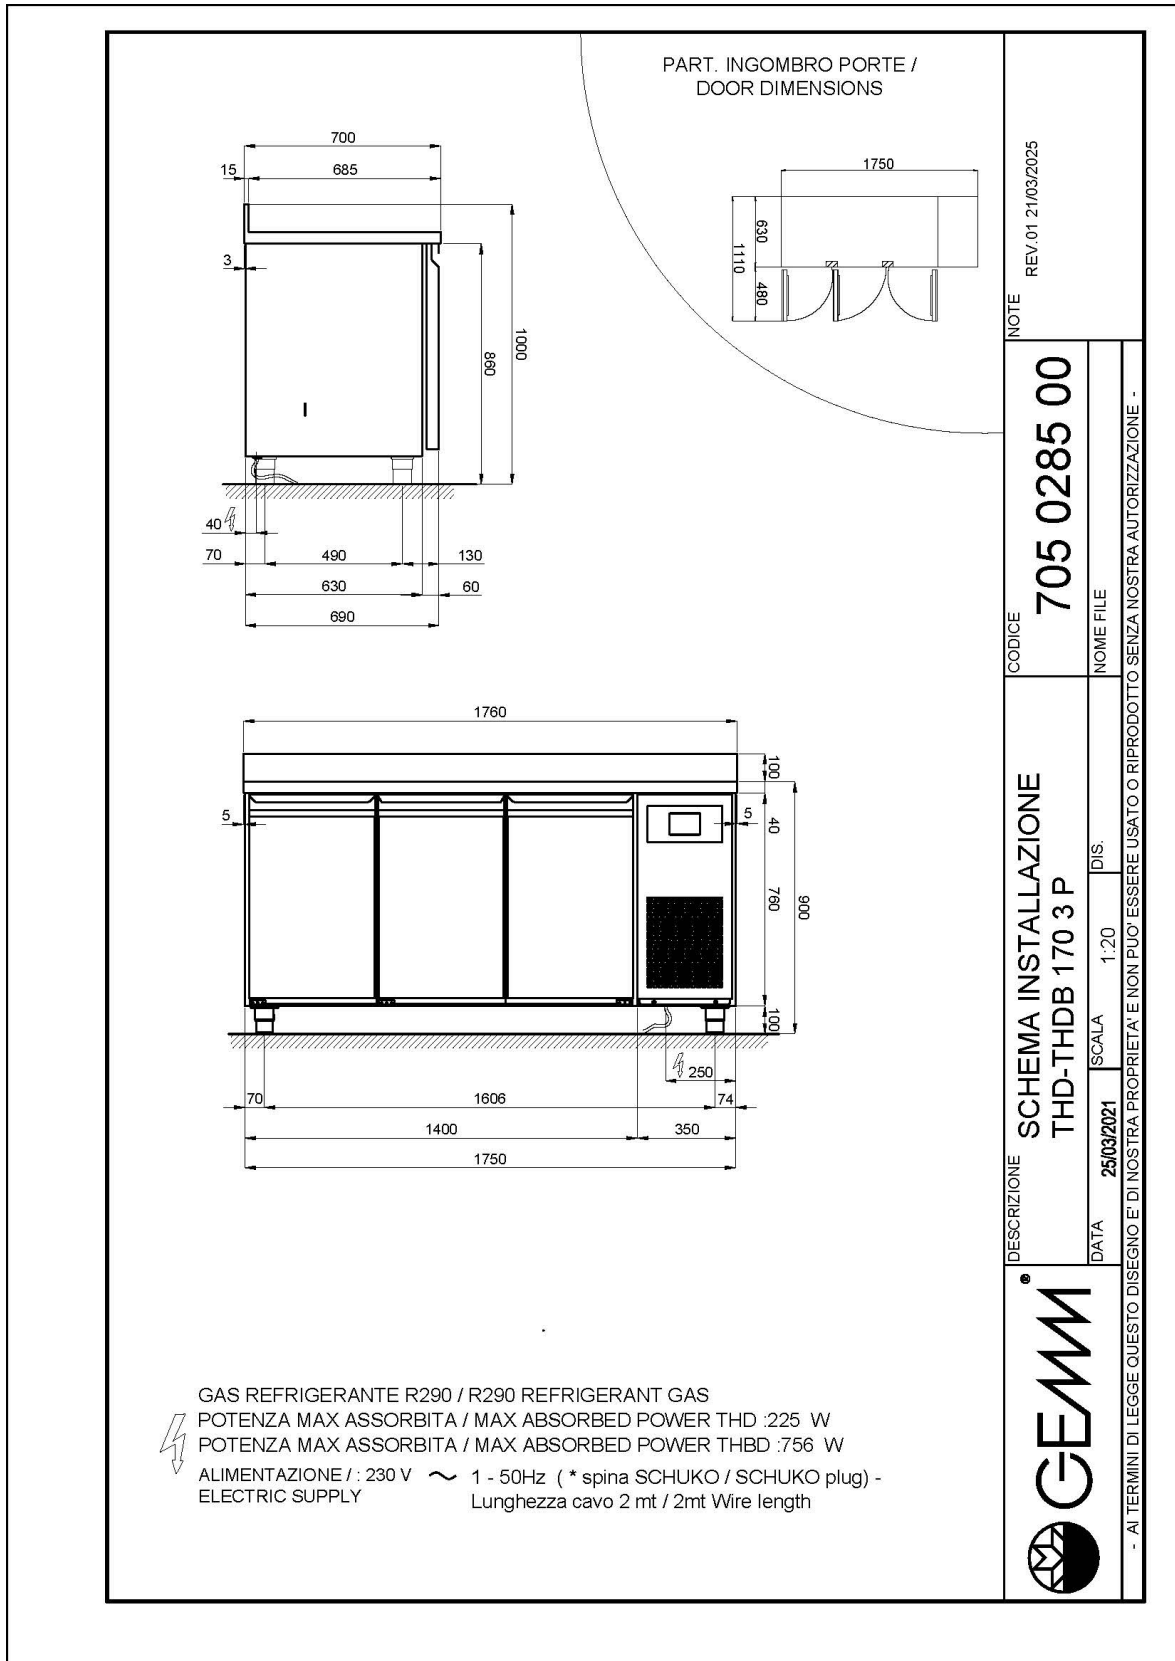

INSTALLATIONS DIAGRAM

THD/170S