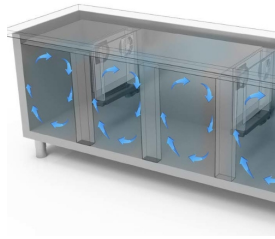

GASTRONOMIE

GASTRONOMIE

Modell: THD/170S

Code: 40330097

KÜHLTISCHE GN H 760

ATLAS PLUS

KÜHLTISCH GN 1/1 KORPUSHÖHE H 760 STECKEFERTIG

- Kühlisch GN, Tiefe 700, auch mit Maschinenfach links erhältlich.

- Bauart: Edelstahl
- Interne Kapazität GN 1/1 Roste
- Position des Technikfachs: am rechts
- Kühlart: Umluft
- Schalttafel: 2.8" Touch Bedienfeld, Digitalanzeige
- Geeignet für Betonsockel Aufstellung
- Abtausystem: automatisch Abtauen mit Heizelementen
- Kondenswasserverdunstung: automatisch
- Optionale Ausstattung: Schubladenblöcke
- Lieferumfang: 2 GN 1/1 Roste pro Türfach

*Verd. -10°C, Kond. +45°C

EIGENSCHAFTEN

Detail der Schubladeneinheit.

Luftzirkulation

Edelstahlkonstruktion mit einer Isolationsdicke von 50 mm.

Inneres Detail

Lackierte Ausführung (RAL) auf Anfrage

Digitaler Touch-Thermostat

CNS Rückwand Ausführung

Umweltfreundliches Gas (R290)

Fernüberwachungssystem über die GEMM-Cloud-Wi-Fi-Verbindung (auf Anfrage).

ZUBEHÖR

	CRH/2 Gefrierschublade mit 2 Schublade 1/2 (Mehrpreis)	40331200
	CRH/3 Gefrierschublade mit 3 Schublade 1/3 (Mehrpreis)	40331205
	CRH/4 Gefrierschublade mit 2 Schublade 1/3+2/3 (Mehrpreis)	40331210
	PVH/01 Glastür für Kühltsch H 760 mit LED-Beleuchtung (Mehrpreis)	40331250
	SPH/01 Schlüsselschloss für TischTür	40331255
	Schienenpaar für Rost GN1/1	40200506
	Rost GN 1/1	40200500
	CNS Rost GN 1/1	45100240
	CNS Behälter GN1/1 h 40mm	40105050
	CNS Behälter GN1/1 h 65mm	40105060
	CNS Behälter GN1/1 h 100mm	40105070
	CNS Deckel für CNS Behälter GN 1/1	40105080
	Kit Rollen Nr. 4 Ø 125 (2 Blockrollen)	40200530
	Led Beleuchtung für Kühltsch mit 3 Türen - Mehrpreis	40203015
	Überwachungssystem Wi-Fi (Mehrpreis)	45000565
	Frequenz 60Hz	40200560