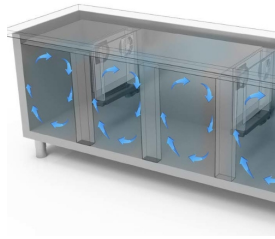

GASTRONOMIE

GASTRONOMIE

Modell: THD/170

Code: 40330102

KÜHLTISCHE GN H 760

ATLAS PLUS

KÜHLTISCH GN 1/1 KORPUSHÖHE H 760 STECKEFERTIG

- Kühlisch GN, Tiefe 700, auch mit Maschinenfach links erhältlich.

- Bauart: Edelstahl
- Interne Kapazität GN 1/1 Roste
- Position des Technikfachs: am rechts
- Kühlart: Umluft
- Schalttafel: 2.8" Touch Bedienfeld, Digitalanzeige
- Geeignet für Betonsockel Aufstellung
- Abtausystem: automatisch Abtauen mit Heizelementen
- Kondenswasserverdunstung: automatisch
- Optionale Ausstattung: Schubladenblöcke
- Lieferumfang: 2 GN 1/1 Roste pro Türfach

*Verd. -10°C, Kond. +45°C

EIGENSCHAFTEN

Detail der Schubladeneinheit.

Luftzirkulation

Edelstahlkonstruktion mit einer Isolationsdicke von 50 mm.

Inneres Detail

Lackierte Ausführung (RAL) auf Anfrage

Digitaler Touch-Thermostat

CNS Rückwand Ausführung

Umweltfreundliches Gas (R290)

Fernüberwachungssystem über die GEMM-Cloud-Wi-Fi-Verbindung (auf Anfrage).

ZUBEHÖR

	CRH/2 Gefrierschublade mit 2 Schublade 1/2 (Mehrpreis)	40331200
	CRH/3 Gefrierschublade mit 3 Schublade 1/3 (Mehrpreis)	40331205
	CRH/4 Gefrierschublade mit 2 Schublade 1/3+2/3 (Mehrpreis)	40331210
	PVH/01 Glastür für Kühltsch H 760 mit LED-Beleuchtung (Mehrpreis)	40331250
	SPH/01 Schlüsselschloss für TischTür	40331255
	Schienenpaar für Rost GN1/1	40200506
	Rost GN 1/1	40200500
	CNS Rost GN 1/1	45100240
	CNS Behälter GN1/1 h 40mm	40105050
	CNS Behälter GN1/1 h 65mm	40105060
	CNS Behälter GN1/1 h 100mm	40105070
	CNS Deckel für CNS Behälter GN 1/1	40105080
	Kit Rollen Nr. 4 Ø 125 (2 Blockrollen)	40200530
	Led Beleuchtung für Kühltsch mit 3 Türen - Mehrpreis	40203015
	Überwachungssystem Wi-Fi (Mehrpreis)	45000565
	Frequenz 60Hz	40200560