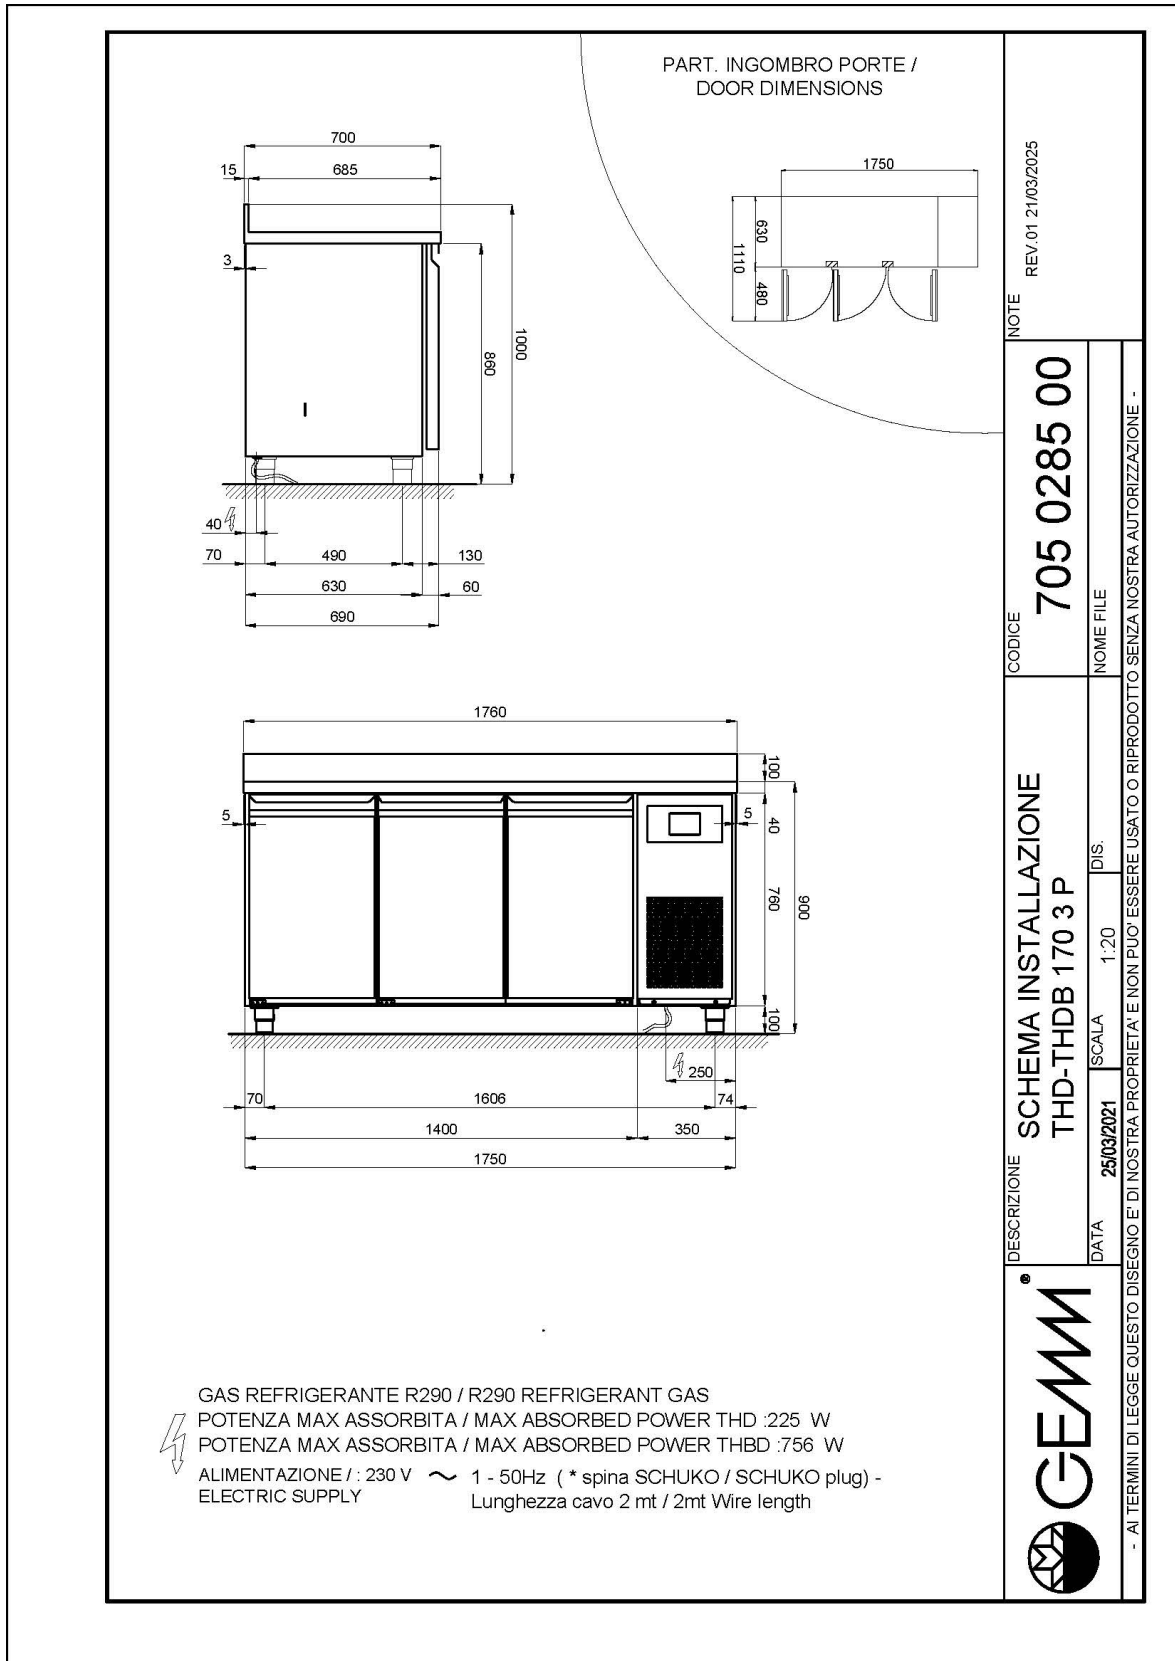

INSTALLATIONS DIAGRAM

THD/170