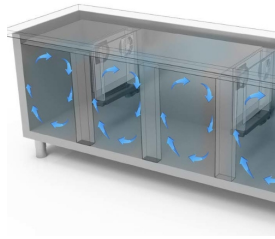

GASTRONOMIE

GASTRONOMIE

Modell: THD/170A

Code: 40330107

KÜHLTISCHE GN H 760

ATLAS PLUS

KÜHLTISCH GN 1/1 KORPUSHÖHE H 760 STECKEFERTIG

- Kühlisch GN, Tiefe 700, auch mit Maschinenfach links erhältlich.

- Bauart: Edelstahl
- Interne Kapazität GN 1/1 Roste
- Position des Technikfachs: am rechts
- Kühlart: Umluft
- Schalttafel: 2.8" Touch Bedienfeld, Digitalanzeige
- Geeignet für Betonsockel Aufstellung
- Abtausystem: automatisch Abtauen mit Heizelementen
- Kondenswasserverdunstung: automatisch
- Optionale Ausstattung: Schubladenblöcke
- Lieferumfang: 2 GN 1/1 Roste pro Türfach

*Verd. -10°C, Kond. +45°C

EIGENSCHAFTEN

Detail der Schubladeneinheit.

Luftzirkulation

Edelstahlkonstruktion mit einer Isolationsdicke von 50 mm.

Inneres Detail

Lackierte Ausführung (RAL) auf Anfrage

Digitaler Touch-Thermostat

CNS Rückwand Ausführung

Umweltfreundliches Gas (R290)

Fernüberwachungssystem über die GEMM-Cloud-Wi-Fi-Verbindung (auf Anfrage).

ZUBEHÖR

	CRH/2 Gefrierschublade mit 2 Schublade 1/2 (Mehrpreis)	40331200
	CRH/4 Gefrierschublade mit 2 Schublade 1/3+2/3 (Mehrpreis)	40331210
	PVH/01 Glastür für Kühltsch H 760 mit LED-Beleuchtung (Mehrpreis)	40331250
	SPH/01 Schlüsselschloss für TischTür	40331255
	Schienenpaar für Rost GN1/1	40200506
	Rost GN 1/1	40200500
	CNS Rost GN 1/1	45100240
	CNS Behälter GN1/1 h 40mm	40105050
	CNS Behälter GN1/1 h 100mm	40105070
	CNS Behälter GN1/1 h 65mm	40105060
	CNS Deckel für CNS Behälter GN 1/1	40105080
	Kit Rollen Nr. 4 Ø 125 (2 Blockrollen)	40200530
	Led Beleuchtung für Kühltsch mit 3 Türen - Mehrpreis	40203015
	Überwachungssystem Wi-Fi (Mehrpreis)	45000565
	Frequenz 60Hz	40200560