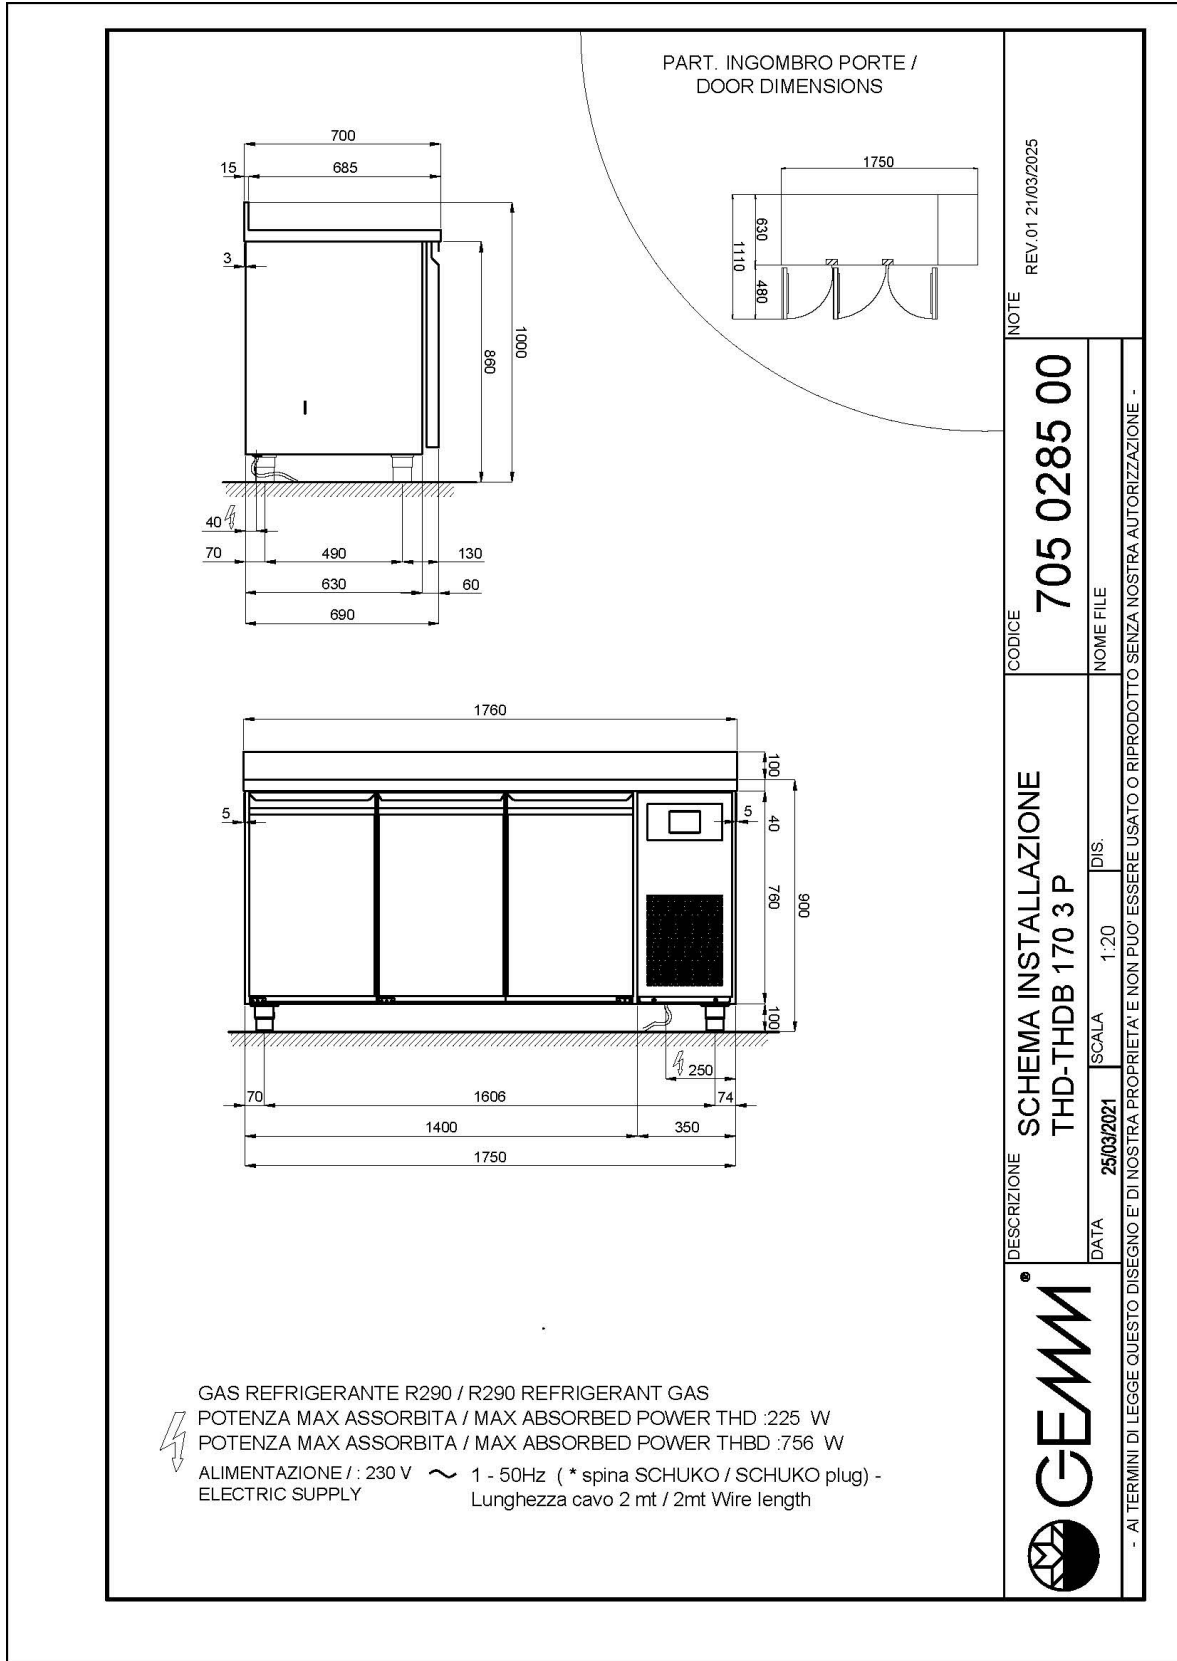

INSTALLATIONS DIAGRAM

THD/170A