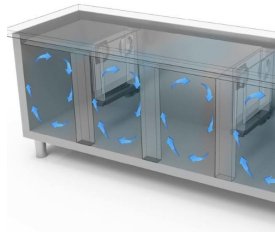

GASTRONOMIE

GASTRONOMIE

Modell: THD/220S

Code: 40330172

KÜHLTISCHE GN H 760

ATLAS PLUS

KÜHLTISCH GN 1/1 KORPUSHÖHE H 760 STECKEFERTIG

- Kühlisch GN, Tiefe 700, auch mit Maschinenfach links erhältlich.

- Bauart: Edelstahl
- Interne Kapazität GN 1/1 Roste
- Position des Technikfachs: am rechts
- Kühlart: Umluft
- Schalttafel: 2.8" Touch Bedienfeld, Digitalanzeige
- Geeignet für Betonsockel Aufstellung
- Abtausystem: automatisch Abtauen mit Heizelementen
- Kondenswasserverdunstung: automatisch
- Optionale Ausstattung: Schubladenblöcke
- Lieferumfang: 2 GN 1/1 Roste pro Türfach

*Verd. -10°C, Kond. +45°C

EIGENSCHAFTEN

Detail der Schubladeneinheit.

Luftzirkulation

Edelstahlkonstruktion mit einer Isolationsdicke von 50 mm.

Inneres Detail

Lackierte Ausführung (RAL) auf Anfrage

Digitaler Touch-Thermostat

CNS Rückwand Ausführung

Umweltfreundliches Gas (R290)

Fernüberwachungssystem über die GEMM-Cloud-Wi-Fi-Verbindung (auf Anfrage).

ZUBEHÖR

	CRH/2 Gefrierschublade mit 2 Schublade 1/2 (Mehrpreis)	40331200
	CRH/3 Gefrierschublade mit 3 Schublade 1/3 (Mehrpreis)	40331205
	CRH/4 Gefrierschublade mit 2 Schublade 1/3+2/3 (Mehrpreis)	40331210
	PVH/01 Glastür für Kühltsch H 760 mit LED-Beleuchtung (Mehrpreis)	40331250
	SPH/01 Schlüsselschloss für TischTür	40331255
	Schienenpaar für Rost GN1/1	40200506
	Rost GN 1/1	40200500
	CNS Rost GN 1/1	45100240
	CNS Behälter GN1/1 h 40mm	40105050
	CNS Behälter GN1/1 h 65mm	40105060
	CNS Behälter GN1/1 h 100mm	40105070
	CNS Deckel für CNS Behälter GN 1/1	40105080
	Kit Rollen Nr. 6 Ø 125 (2 Blockrollen)	40200532
	Led Beleuchtung für Kühltsch mit 4 Türen - Mehrpreis	40203020
	Überwachungssystem Wi-Fi (Mehrpreis)	45000565
	Frequenz 60Hz	40200560