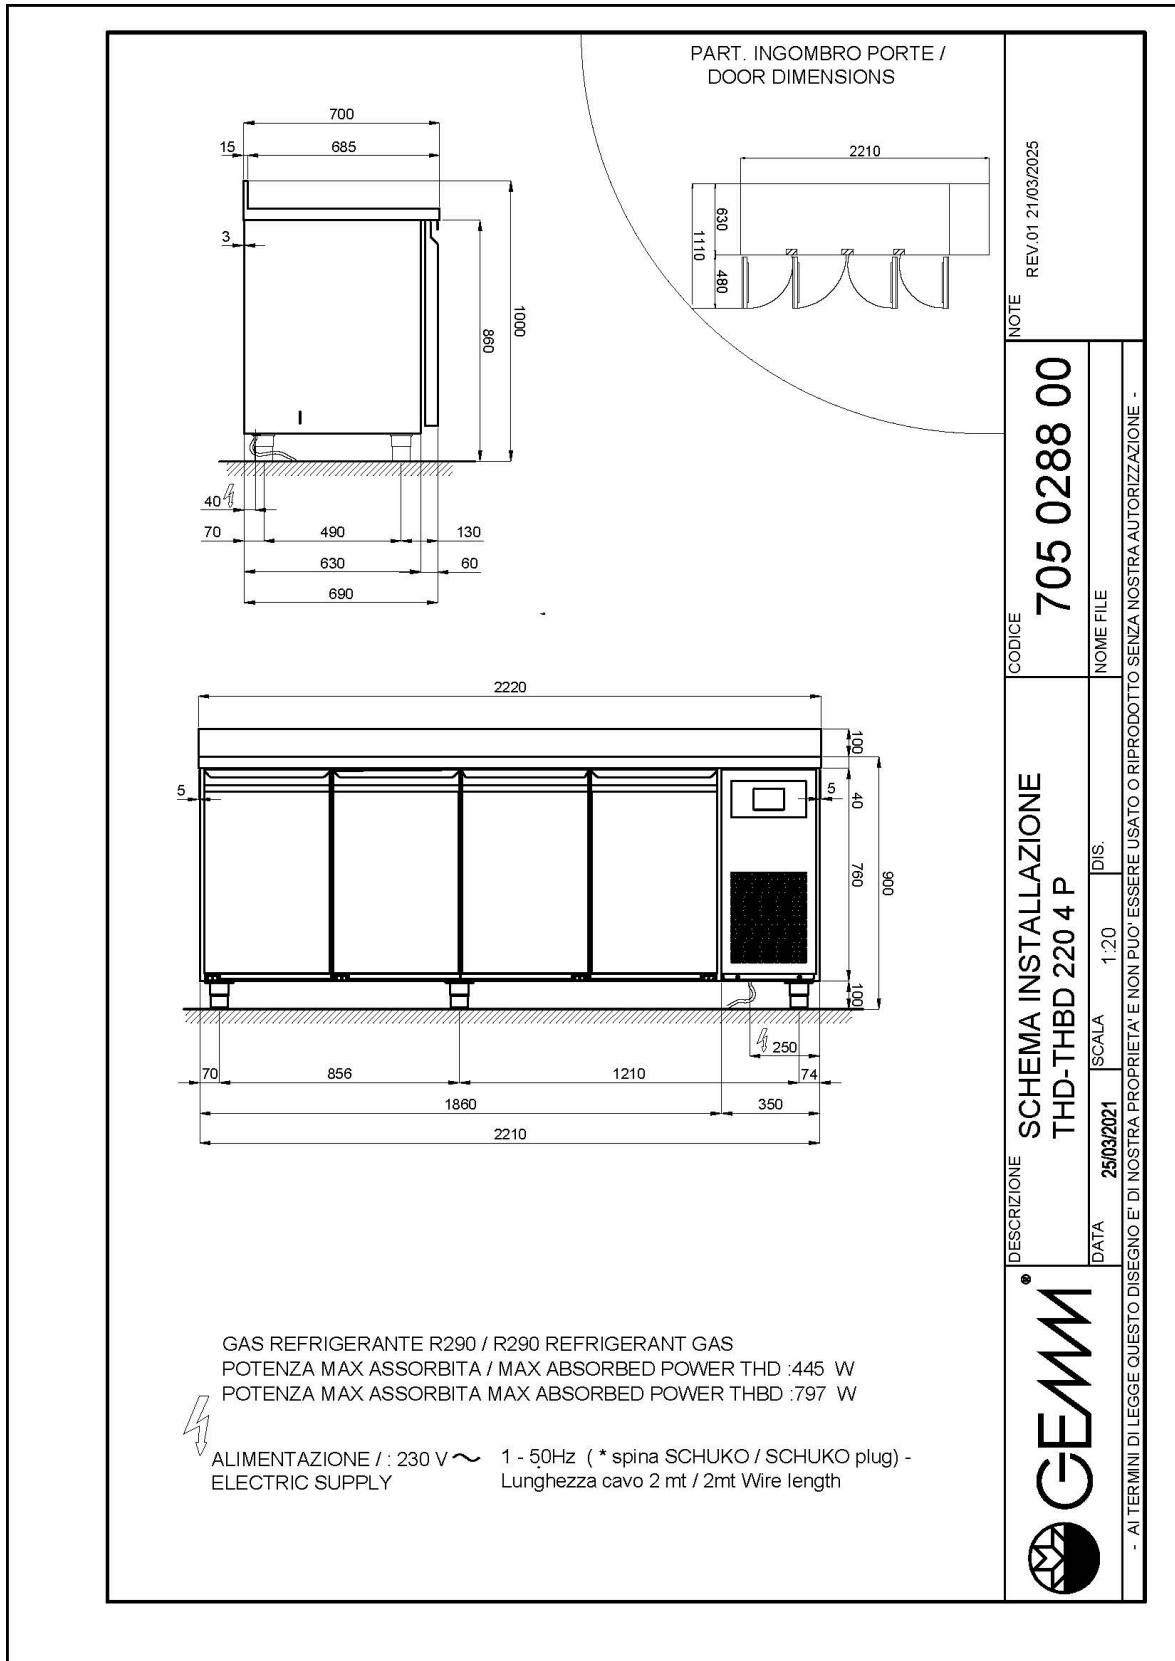

INSTALLATIONS DIAGRAM

THD/220S