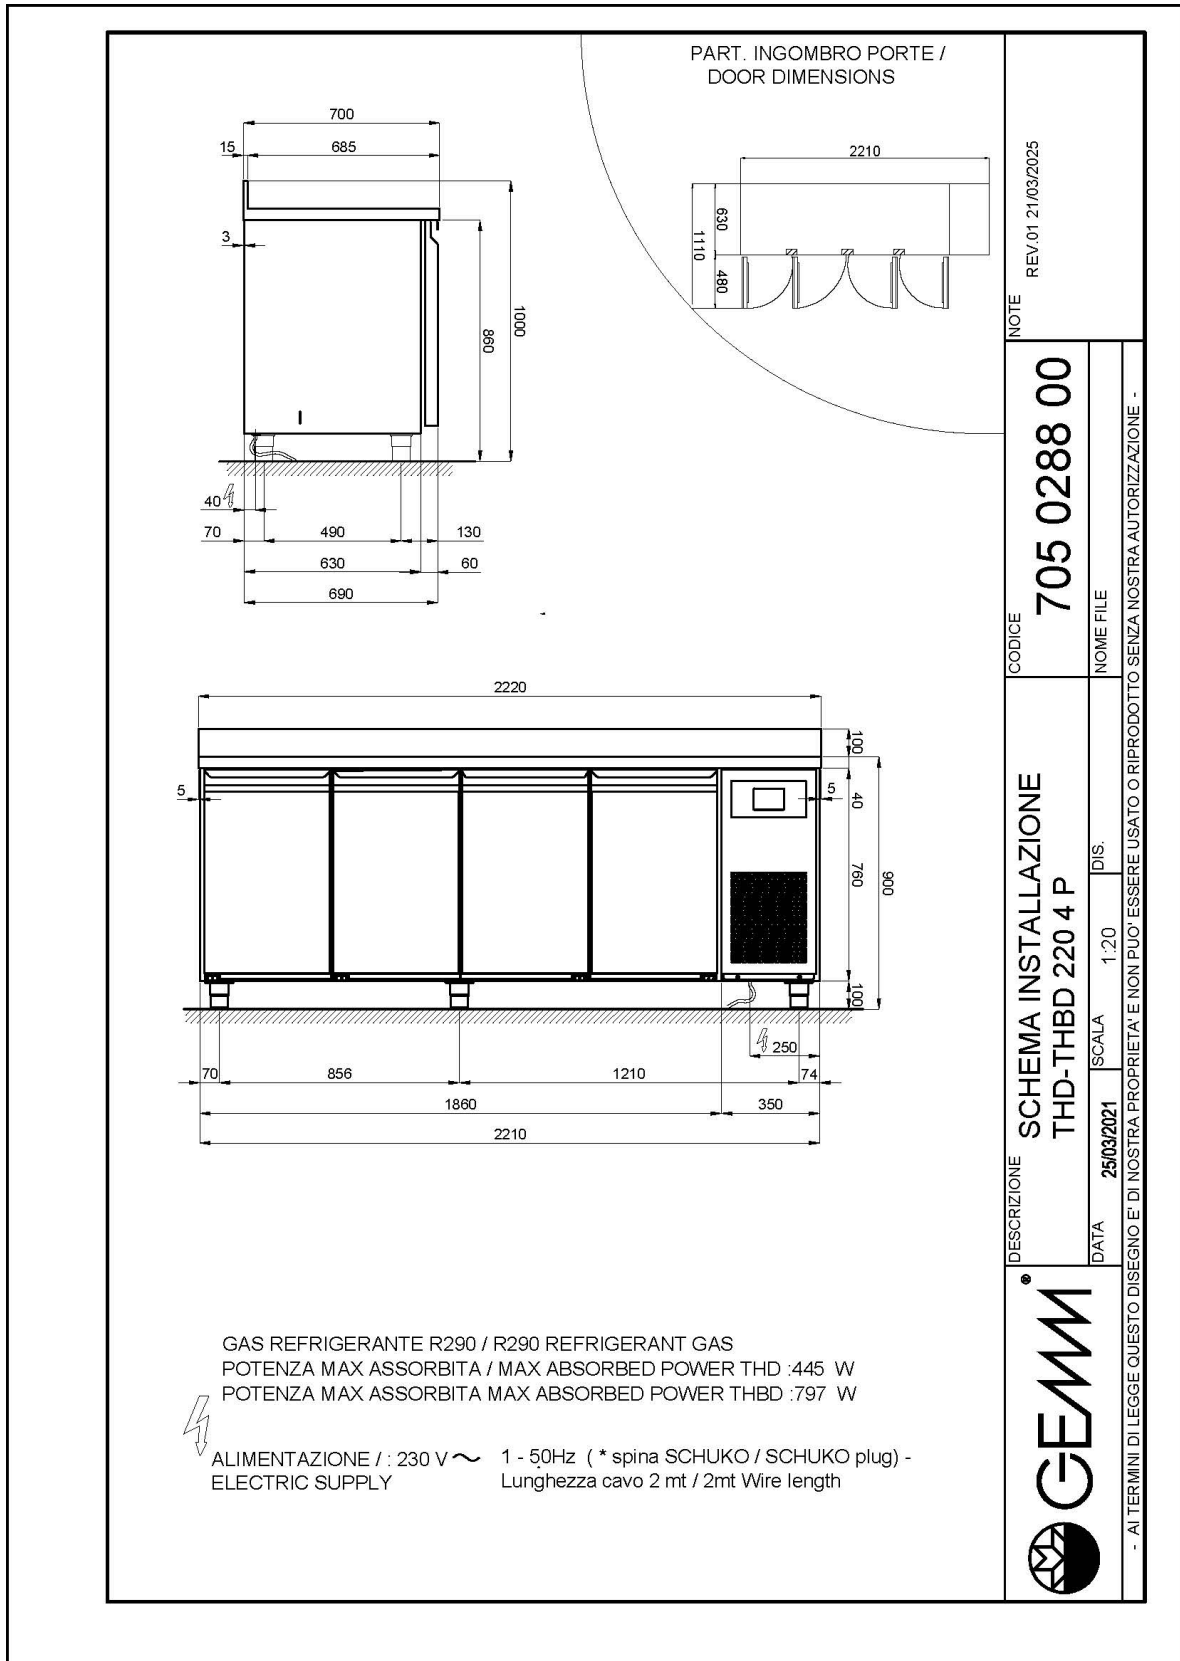

INSTALLATIONS DIAGRAM

THD/220