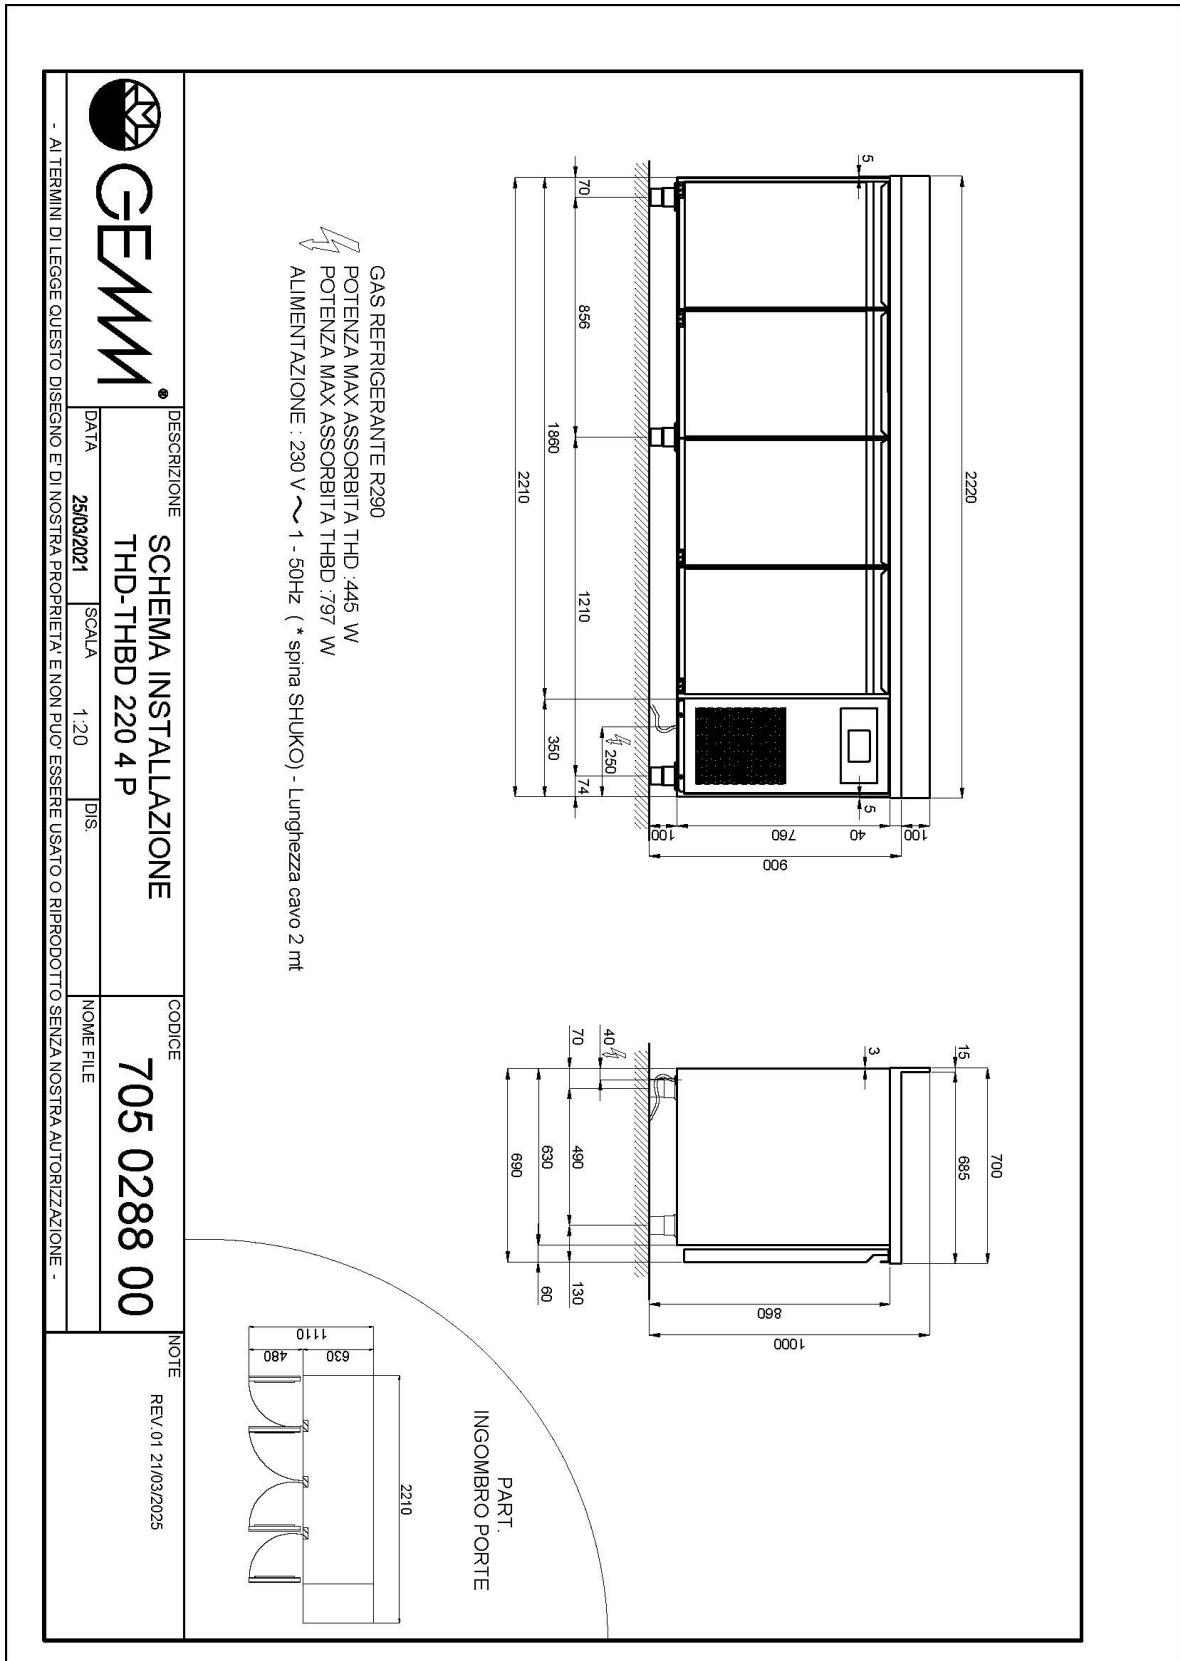

INSTALLATIONS DIAGRAM

THD/220A