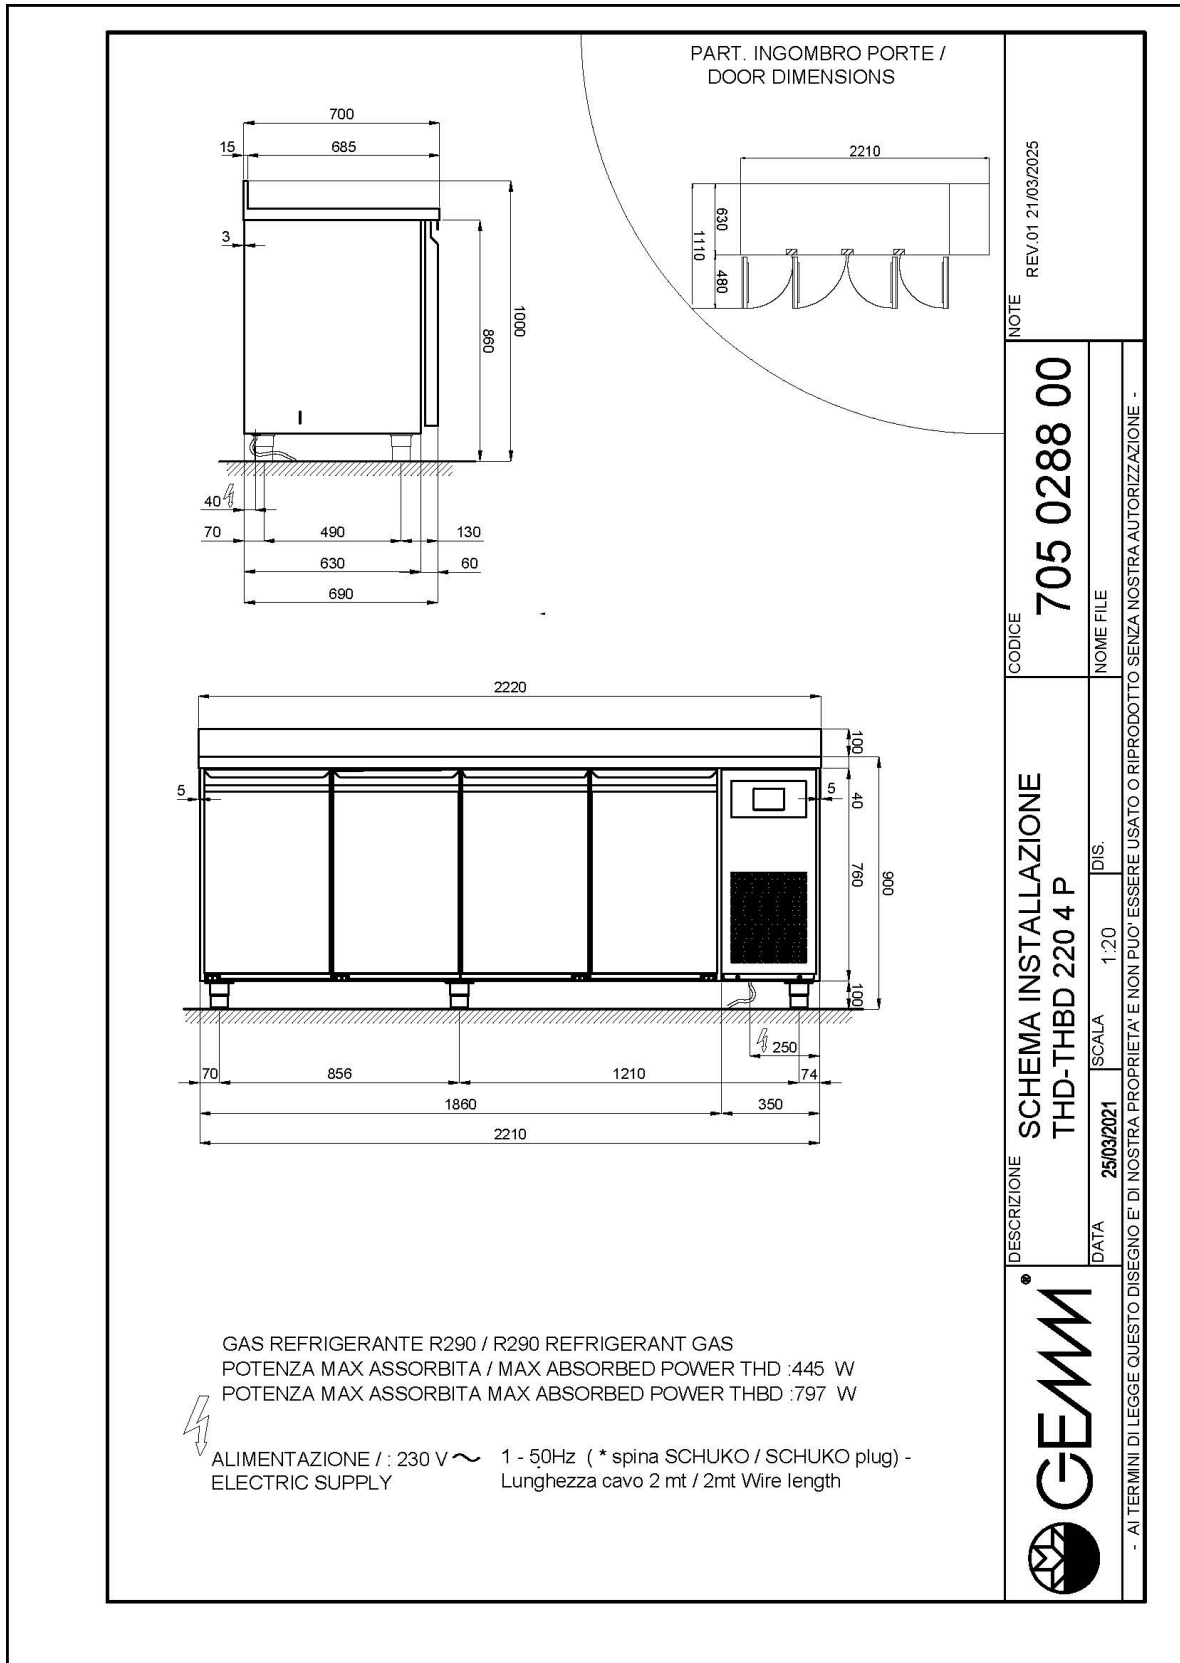

INSTALLATIONS DIAGRAM

THD/220A