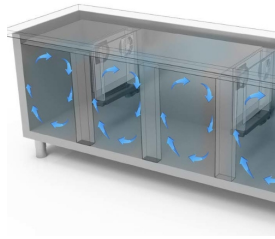

GASTRONOMIE

GASTRONOMIE

Modell: THD/220A

Code: 40330182

KÜHLTISCHE GN H 760

ATLAS PLUS

KÜHLTISCH GN 1/1 KORPUSHÖHE H 760 STECKEFERTIG

- Kühlisch GN, Tiefe 700, auch mit Maschinenfach links erhältlich.

- Bauart: Edelstahl
- Interne Kapazität GN 1/1 Roste
- Position des Technikfachs: am rechts
- Kühlart: Umluft
- Schalttafel: 2.8" Touch Bedienfeld, Digitalanzeige
- Geeignet für Betonsockel Aufstellung
- Abtausystem: automatisch Abtauen mit Heizelementen
- Kondenswasserverdunstung: automatisch
- Optionale Ausstattung: Schubladenblöcke
- Lieferumfang: 2 GN 1/1 Roste pro Türfach

*Verd. -10°C, Kond. +45°C

EIGENSCHAFTEN

Detail der Schubladeneinheit.

Luftzirkulation

Edelstahlkonstruktion mit einer Isolationsdicke von 50 mm.

Inneres Detail

Lackierte Ausführung (RAL) auf Anfrage

Digitaler Touch-Thermostat

CNS Rückwand Ausführung

Umweltfreundliches Gas (R290)

Fernüberwachungssystem über die GEMM-Cloud-Wi-Fi-Verbindung (auf Anfrage).

ZUBEHÖR

	CRH/2 Gefrierschublade mit 2 Schublade 1/2 (Mehrpreis)	40331200
	CRH/3 Gefrierschublade mit 3 Schublade 1/3 (Mehrpreis)	40331205
	CRH/4 Gefrierschublade mit 2 Schublade 1/3+2/3 (Mehrpreis)	40331210
	PVH/01 Glastür für Kühltsch H 760 mit LED-Beleuchtung (Mehrpreis)	40331250
	SPH/01 Schlüsselschloss für TischTür	40331255
	Schienenpaar für Rost GN1/1	40200506
	Rost GN 1/1	40200500
	CNS Rost GN 1/1	45100240
	CNS Behälter GN1/1 h 40mm	40105050
	CNS Behälter GN1/1 h 65mm	40105060
	CNS Behälter GN1/1 h 100mm	40105070
	CNS Deckel für CNS Behälter GN 1/1	40105080
	Kit Rollen Nr. 6 Ø 125 (2 Blockrollen)	40200532
	Led Beleuchtung für Kühltsch mit 4 Türen - Mehrpreis	40203020
	Überwachungssystem Wi-Fi (Mehrpreis)	45000565
	Frequenz 60Hz	40200560