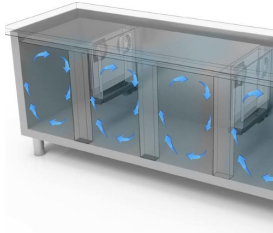

GASTRONOMIE

GASTRONOMIE

Modell: THND/200A

Code: 40331165

KÜHLTISCHE GN H 760

ATLAS PLUS

KÜHLTISCH GN 1/1 KORPUSHÖHE H 760

ZENTRALGEKÜHLT - Kühlisch GN, Tiefe 700, auch mit Maschinenfach links erhältlich.

- Bauart: Edelstahl
- Thermostatventil R134a
- Interne Kapazität GN 1/1 Roste
- Position des Technikfachs: am rechts
- Kühlart: Umluft
- Schalttafel: 2.8" Touch Bedienfeld, Digitalanzeige
- Geeignet für Betonsockel Aufstellung
- Abtausystem: automatisch Abtauen mit Heizelementen
- Kondenswasserverdunstung: Tauwasserschale, herausziehbar
- Optionale Ausstattung: Schubladenblöcke
- Lieferumfang: 2 GN 1/1 Roste pro Türfach
- Nicht im Lieferumfang enthalten: Kühleinheit

*Verd. -10°C, Kond. +45°C

EIGENSCHAFTEN

Detail der Schubladeneinheit.

Luftzirkulation

Edelstahlkonstruktion mit einer Isolationsdicke von 50 mm.

Inneres Detail

Lackierte Ausführung (RAL) auf Anfrage

Digitaler Touch-Thermostat

CNS Rückwand Ausführung

Umweltfreundliches Gas (R290)

Fernüberwachungssystem über die GEMM-Cloud-Wi-Fi-Verbindung (auf Anfrage).

ZUBEHÖR

	CRH/2 Gefrierschublade mit 2 Schublade 1/2 (Mehrpreis)	40331200
	CRH/4 Gefrierschublade mit 2 Schublade 1/3+2/3 (Mehrpreis)	40331210
	CRH/3 Gefrierschublade mit 3 Schublade 1/3 (Mehrpreis)	40331205
	PVH/01 Glastür für Kühltsch H 760 mit LED-Beleuchtung (Mehrpreis)	40331250
	SPH/01 Schlüsselschloss für TischTür	40331255
	Kondensatoreinheit HP 1/3 für Kühltsch mit 3-4 Türen	40200182
	Tauwasser Verdunstungsschale	40200185
	Schienenpaar für Rost GN1/1	40200506
	Rost GN 1/1	40200500
	CNS Rost GN 1/1	45100240
	CNS Behälter GN1/1 h 40mm	40105050
	CNS Behälter GN1/1 h 65mm	40105060
	CNS Behälter GN1/1 h 100mm	40105070
	CNS Deckel für CNS Behälter GN 1/1	40105080
	Kit Rollen Nr. 6 Ø 125 (2 Blockrollen)	40200532
	Led Beleuchtung für Kühltsch mit 4 Türen - Mehrpreis	40203020
	Überwachungssystem Wi-Fi (Mehrpreis)	45000565
	Frequenz 60Hz	40200560