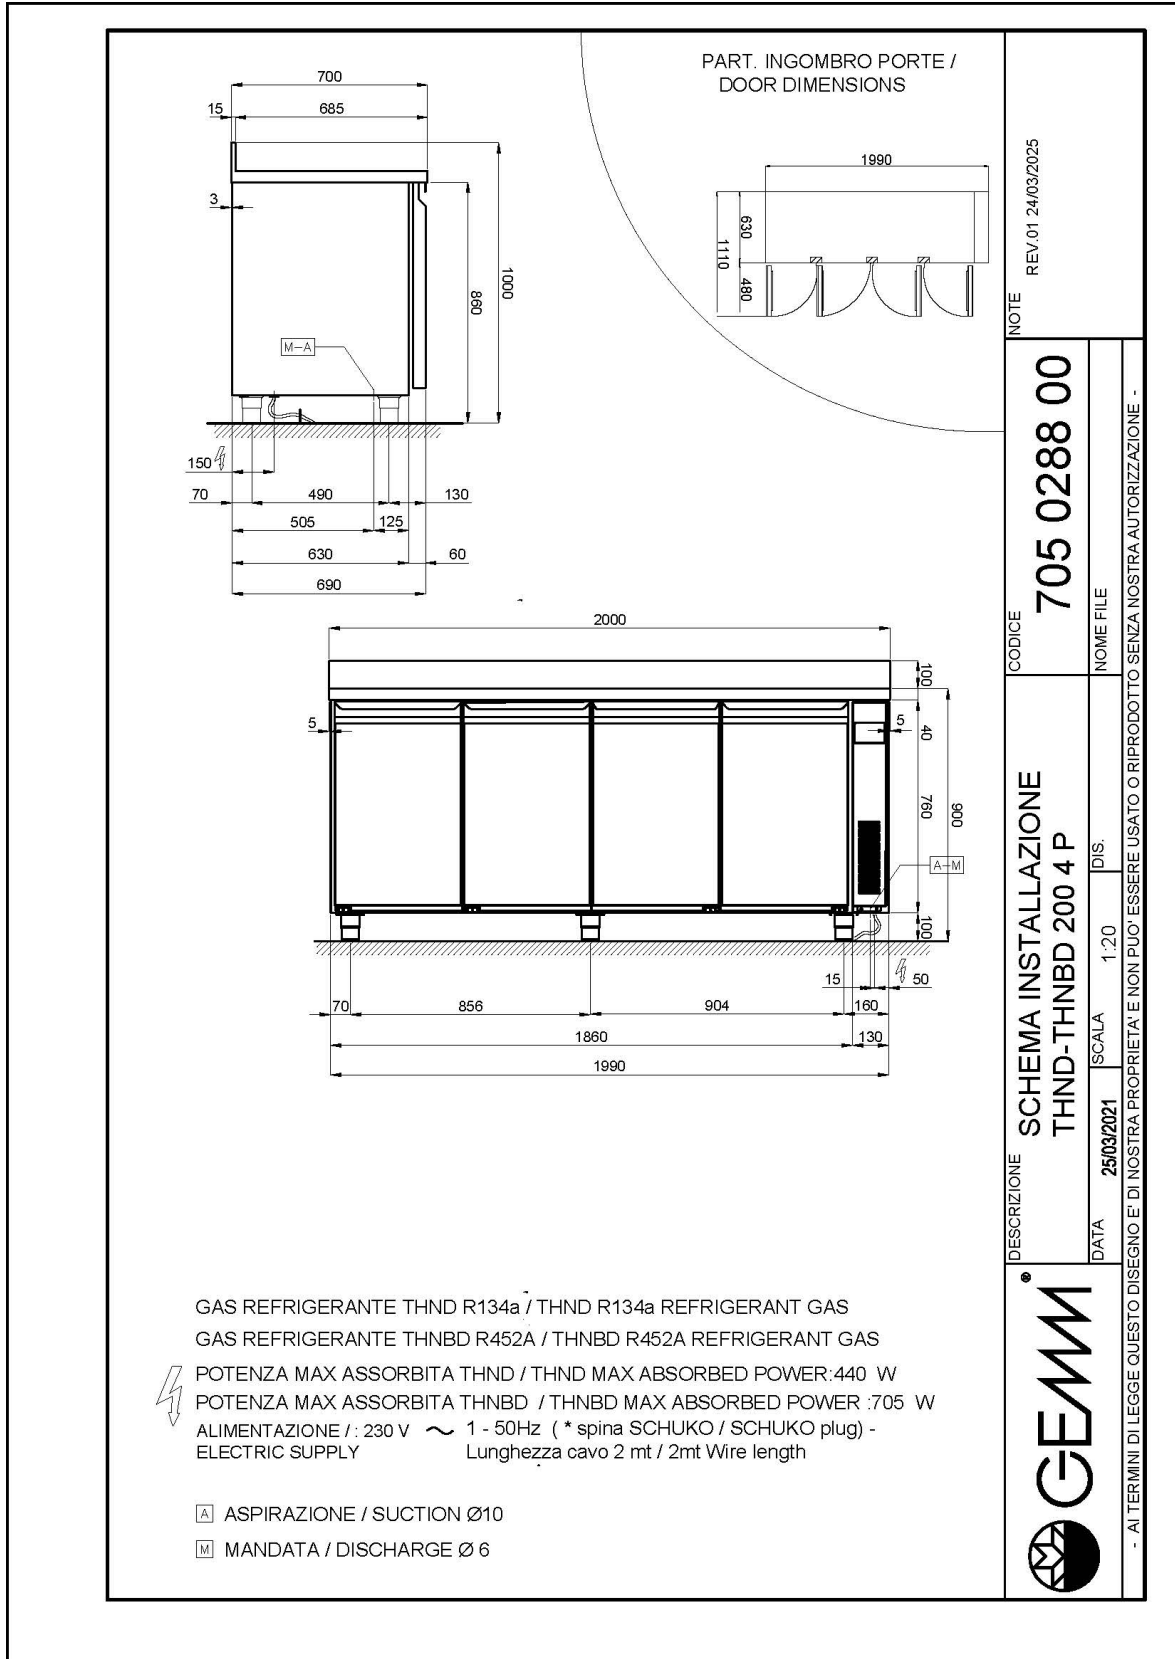

- Bauart: Edelstahl
- Thermostatventil R134a
- Interne Kapazität GN 1/1 Roste
- Position des Technikfachs: am rechts
- Kühlart: Umluft
- Schalttafel: 2.8" Touch Bedienfeld, Digitalanzeige
- Geeignet für Betonsockel Aufstellung
- Abtausystem: automatisch Abtauen mit Heizelementen
- Kondenswasserverdunstung: Tauwasserschale, herausziehbar
- Optionale Ausstattung: Schubladenblöcke
- Lieferumfang: 2 GN 1/1 Roste pro Türfach
- Nicht im Lieferumfang enthalten: Kühleinheit

Technische Daten

Körperhöhe	mm	760
Türe	Nr	4
Nettokapazität	l	426
Bruttokapazität	l	659
Externe Abmessungen (WxDxH)	cm	200 x 70 x 100
Isolierung Stärke	mm	50
Steckplatz	mm	75
Lagerung auf Zahnstange	Nr	8
CNS Arbeitsplatte Dicke	mm	NEIN
CNS Arbeitsplatte		CNS mit Aufkantung
Verdampfer	Nr	2
Schloss Ausführung		NEIN
Beleuchtung		NEIN
Temperatur	°C	-2/+8°C
Motor		vorbereitet für Fernmotor
Lüftungssteuerung		NEIN
Feuchtigkeitskontrolle		NEIN
Max. aufgenommene Leistung	W	440*
Kühlleistung	W	605*
Nennspannung		1x230V ~ 50Hz
Klima Klasse		5
Verpackungsmaße (WxDxH)	cm	230 x 76 x 112
Bruttovolumen	mc	1,96
Nettogewicht	kg	162
Bruttogewicht	kg	177

*Verd. -10°C, Kond. +45°C

EIGENSCHAFTEN

Detail der Schubladeneinheit.

Luftzirkulation

Edelstahlkonstruktion mit einer Isolationsdicke von 50 mm.

Inneres Detail

Lackierte Ausführung (RAL) auf Anfrage

Digitaler Touch-Thermostat

INSTALLATIONS DIAGRAM

THND/200A