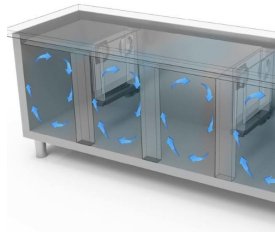

### GASTRONOMIE

Modell: THBD/090S

Code: 40340007

KÜHLTISCHE GN H 760

*ATLAS PLUS*

TIEFKÜHLTISCH GN 1/1 KORPUSHÖHE H 760

STECKERFERTIG - Tiefkühltsch GN, Tiefe 700, auch mit  
Maschinenfach links erhältlich.

- Bauart: Edelstahl
- Interne Kapazität GN 1/1 Roste
- Position des Technikfachs: am rechts
- Kühlart: Umluft
- Schalttafel: 2.8" Touch Bedienfeld, Digitalanzeige
- Geeignet für Betonsockel Aufstellung
- Abtausystem: automatisch Abtauen mit Heizelementen
- Kondenswasserverdunstung: automatisch
- Optionale Ausstattung: Schubladenblöcke
- Lieferumfang: 2 GN 1/1 Roste pro Türfach

## EIGENSCHAFTEN

Detail der Schubladeneinheit.

Luftzirkulation

Edelstahlkonstruktion mit einer Isolationsdicke von 50 mm.

Inneres Detail

Lackierte Ausführung (RAL) auf Anfrage

Digitaler Touch-Thermostat

CNS Rückwand Ausführung