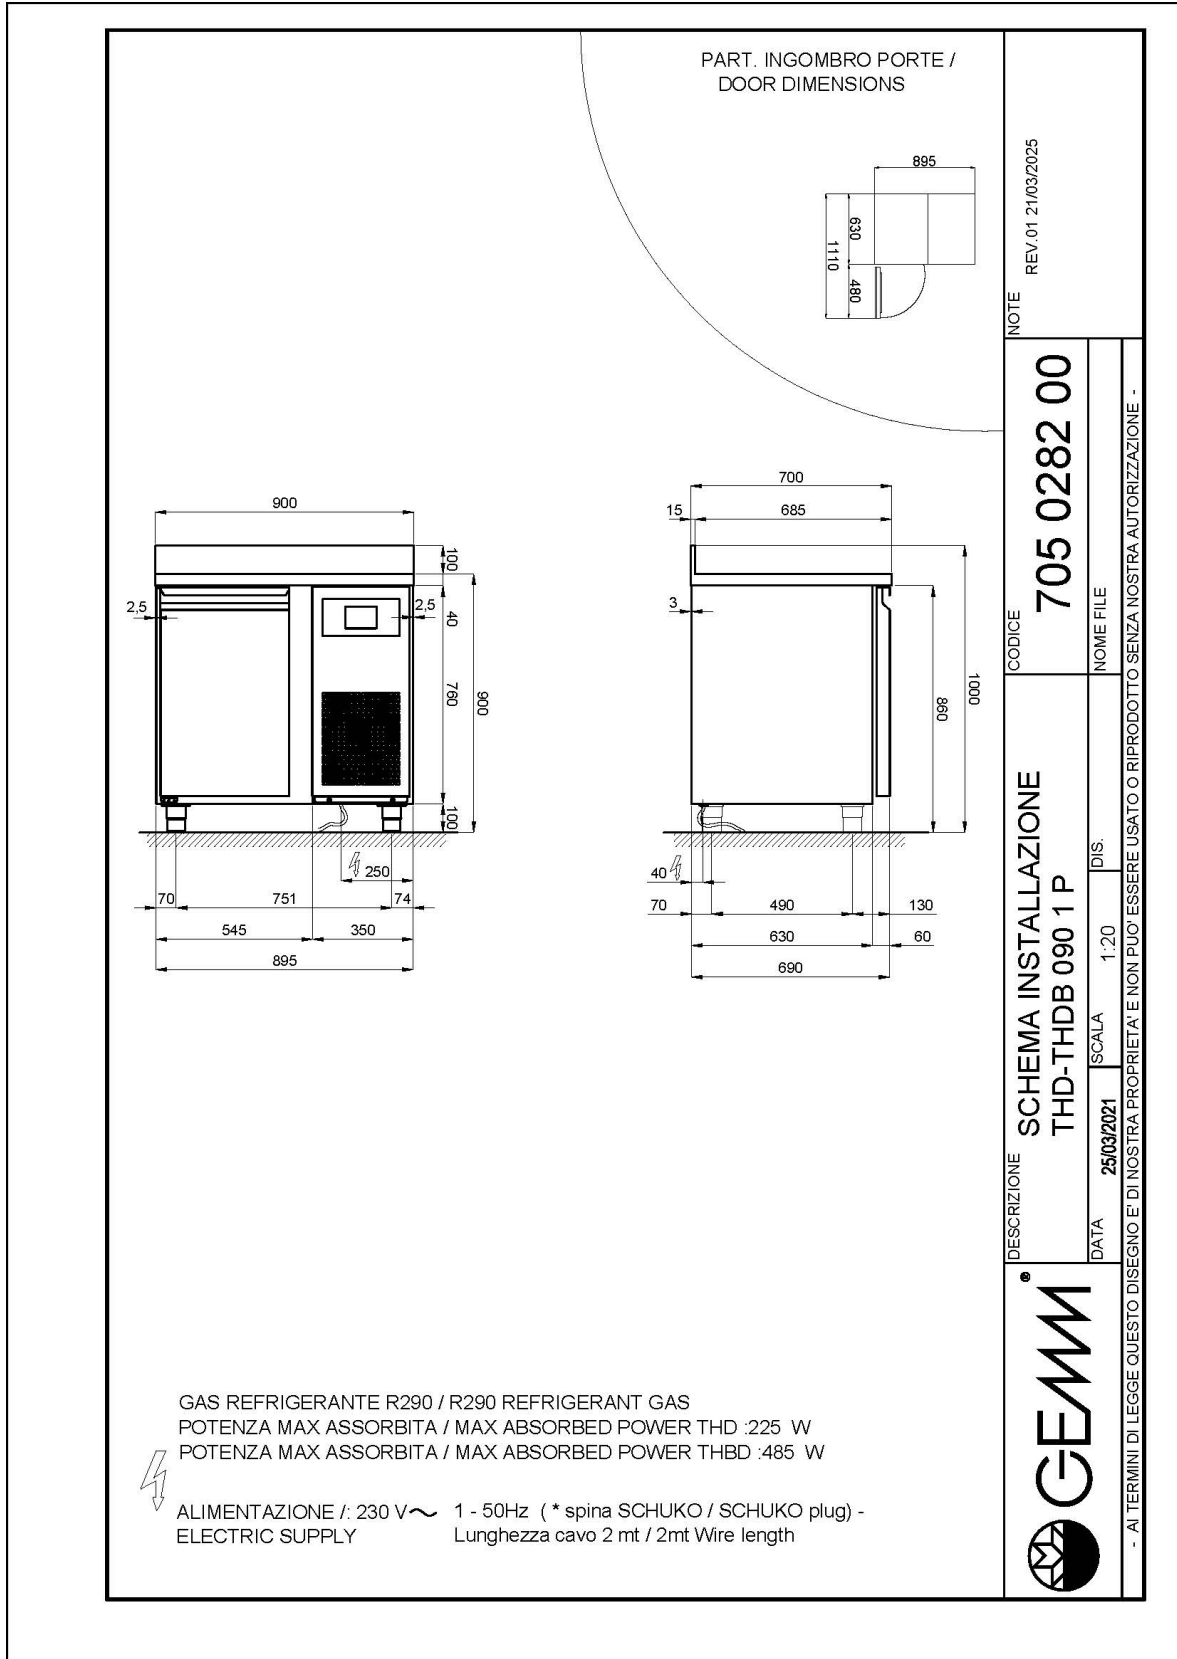

INSTALLATIONS DIAGRAM

THBD/090S