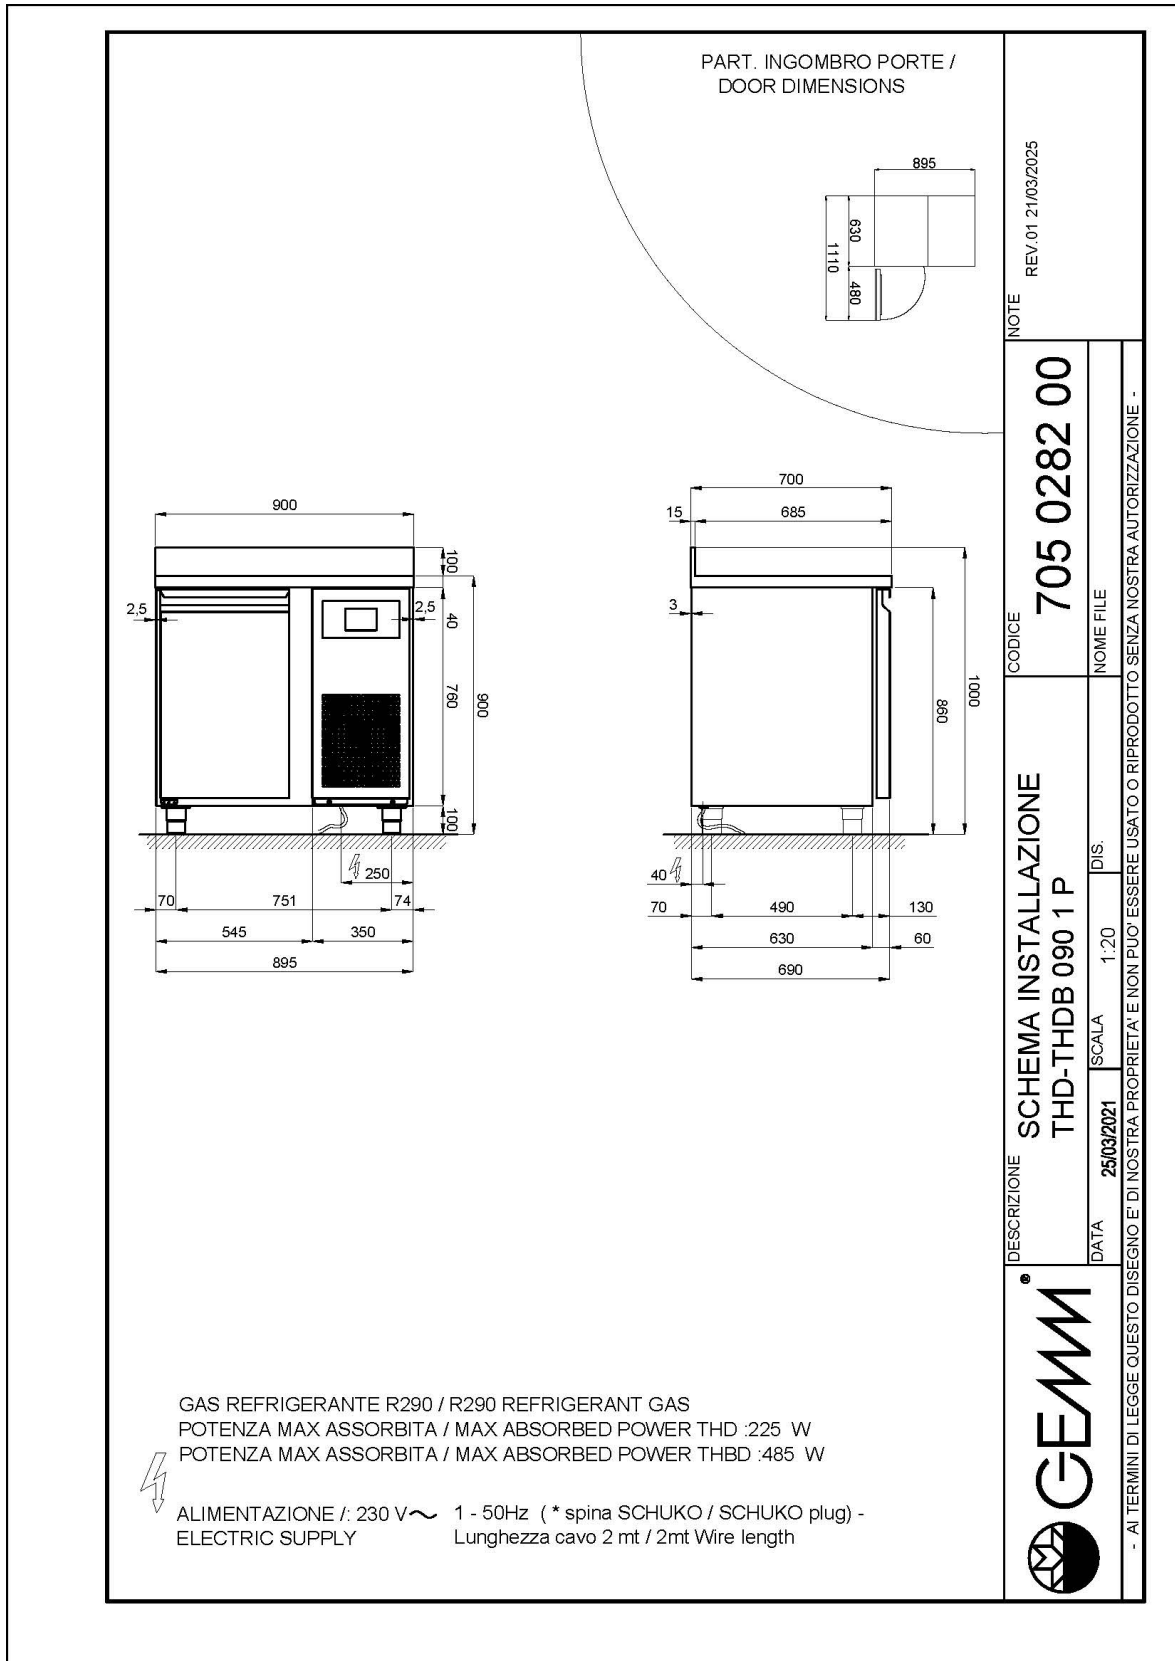

INSTALLATIONS DIAGRAM

THBD/090