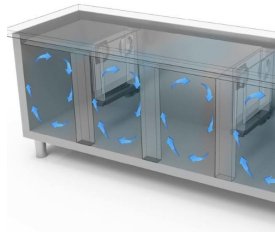

### GASTRONOMIE

Modell: THBD/090

Code: 40340012

KÜHLTISCHE GN H 760

*ATLAS PLUS*

TIEFKÜHLTISCH GN 1/1 KORPUSHÖHE H 760

STECKERFERTIG - Tiefkühltsch GN, Tiefe 700, auch mit  
Maschinenfach links erhältlich.

- Bauart: Edelstahl
- Interne Kapazität GN 1/1 Roste
- Position des Technikfachs: am rechts
- Kühlart: Umluft
- Schalttafel: 2.8" Touch Bedienfeld, Digitalanzeige
- Geeignet für Betonsockel Aufstellung
- Abtausystem: automatisch Abtauen mit Heizelementen
- Kondenswasserverdunstung: automatisch
- Optionale Ausstattung: Schubladenblöcke
- Lieferumfang: 2 GN 1/1 Roste pro Türfach

## Technische Daten

Körperhöhe	mm	760
Türe	Nr	1
Nettokapazität	l	107
Bruttokapazität	l	161
Externe Abmessungen (WxDxH)	cm	90 x 70 x 90
Isolierung Stärke	mm	50
Steckplatz	mm	75
Lagerung auf Zahnstange	Nr	8
CNS Arbeitsplatte Dicke	mm	NEIN
CNS Arbeitsplatte		CNS ohne Aufkantung
Verdampfer	Nr	1
Schloss Ausführung		NEIN
Beleuchtung		NEIN
Temperatur	°C	-15/-20°C
Motor		steckerfertig
Kühlmittel		R290
Lüftungssteuerung		NEIN
Feuchtigkeitskontrolle		NEIN
Max. aufgenommene Leistung	W	485*
Kühlleistung	W	487*
Nennspannung		1x230V ~ 50Hz
Energieeffizienzklasse		D
Energieverbrauch	kWh/24h	4,97
Energieverbrauch	kWh/Jahre	1714
Energieeffizienzindex		60,4
Klima Klasse		5
Verpackungsmaße (WxDxH)	cm	135 x 76 x 112
Bruttovolumen	mc	1,15
Nettogewicht	kg	61
Bruttogewicht	kg	76

## EIGENSCHAFTEN

Detail der Schubladeneinheit.

Luftzirkulation

Edelstahlkonstruktion mit einer Isolationsdicke von 50 mm.

Inneres Detail

Lackierte Ausführung (RAL) auf Anfrage

Digitaler Touch-Thermostat

CNS Rückwand Ausführung