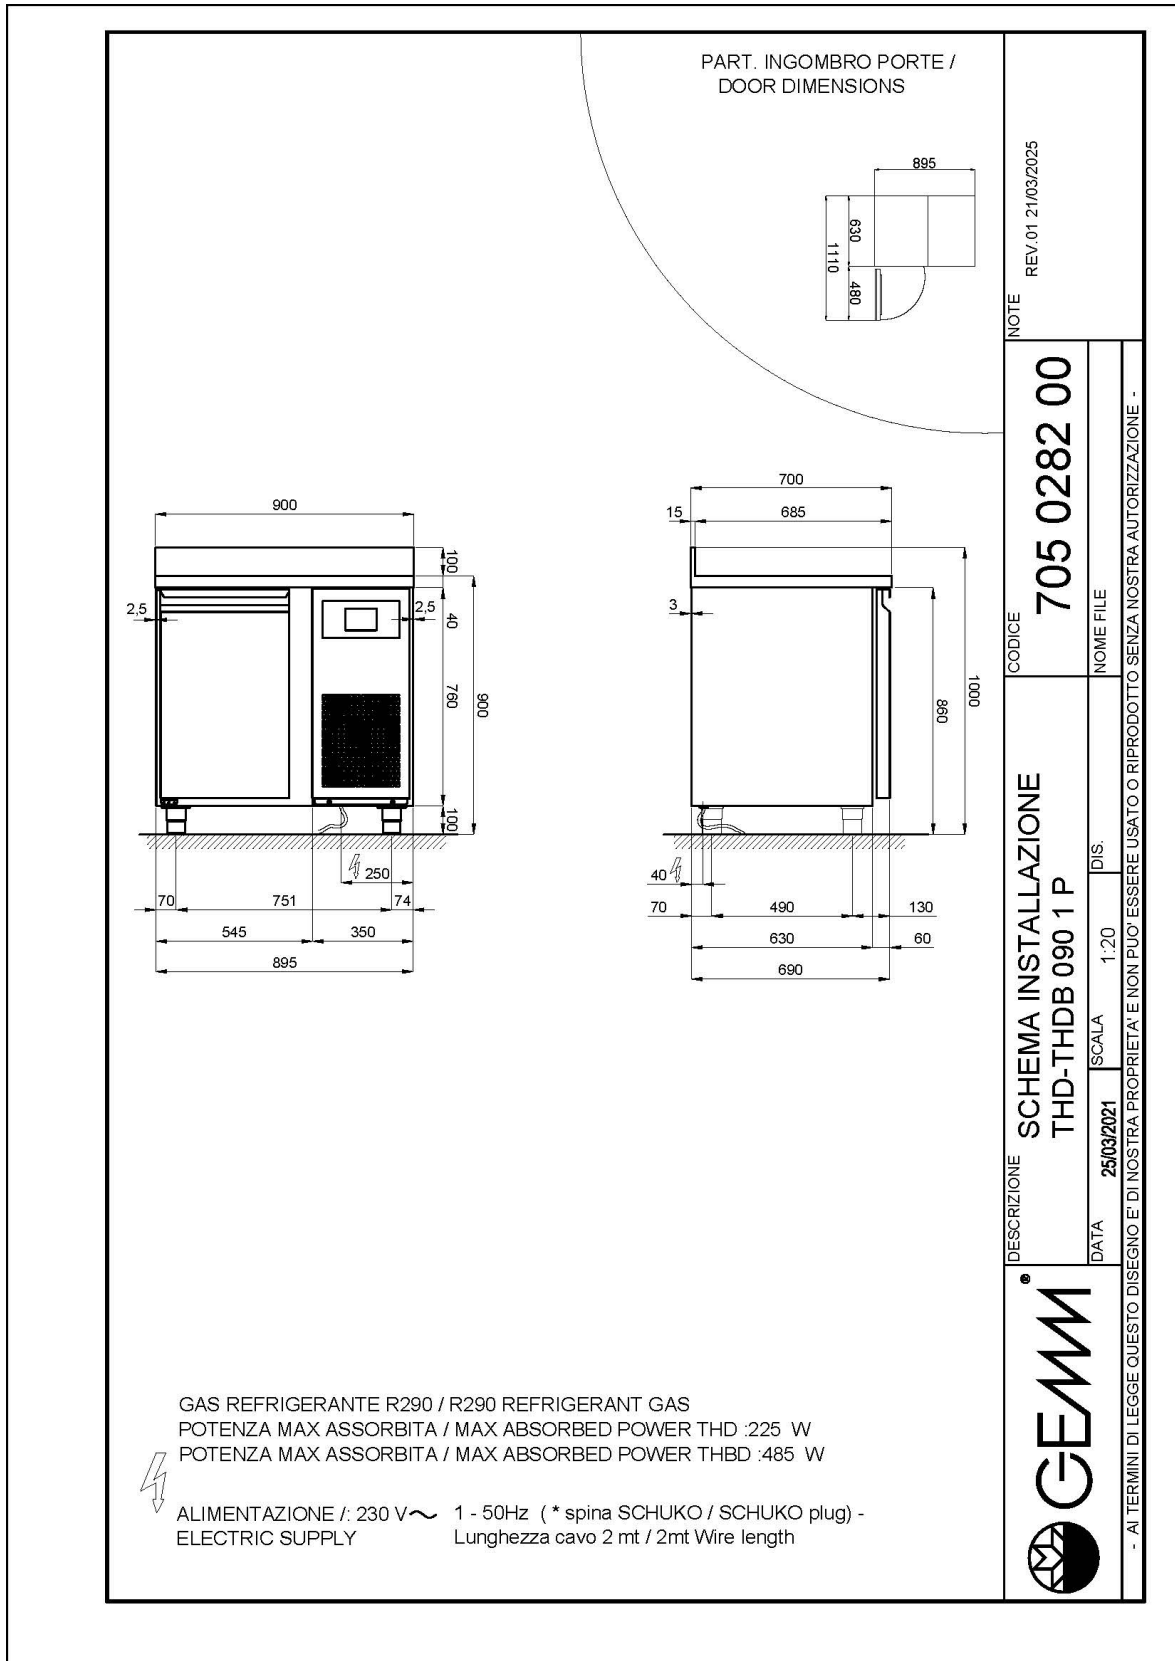

INSTALLATIONS DIAGRAM

THBD/090A