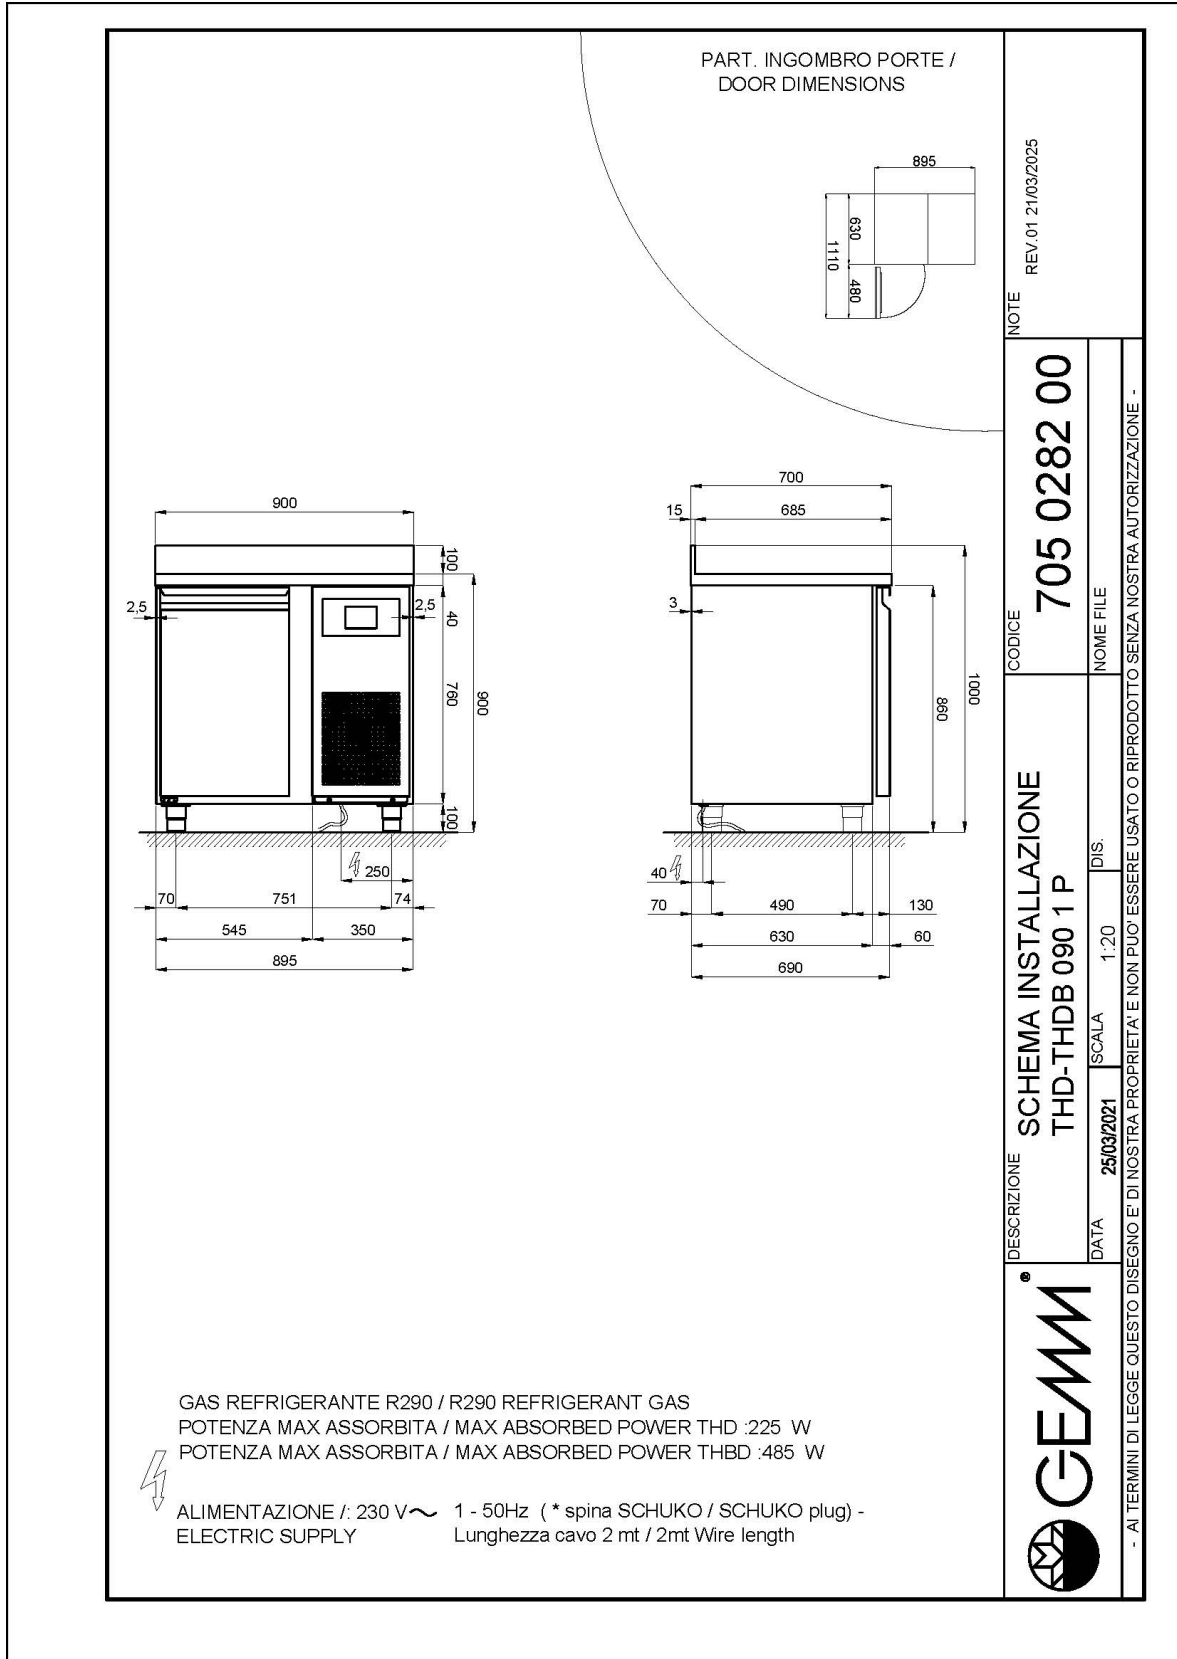

INSTALLATIONS DIAGRAM

THBD/090A