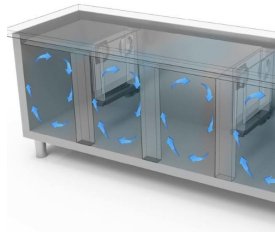

GASTRONOMIE

GASTRONOMIE

Modell: THBD/090A

Code: 40340017

KÜHLTISCHE GN H 760

ATLAS PLUS

TIEFKÜHLTISCH GN 1/1 KORPUSHÖHE H 760

STECKERFERTIG - Tiefkühlisch GN, Tiefe 700, auch mit Maschinenfach links erhältlich.

- Bauart: Edelstahl
- Interne Kapazität GN 1/1 Roste
- Position des Technikfachs: am rechts
- Kühlart: Umluft
- Schalttafel: 2.8" Touch Bedienfeld, Digitalanzeige
- Geeignet für Betonsockel Aufstellung
- Abtausystem: automatisch Abtauen mit Heizelementen
- Kondenswasserverdunstung: automatisch
- Optionale Ausstattung: Schubladenblöcke
- Lieferumfang: 2 GN 1/1 Roste pro Türfach

Technische Daten

Körperhöhe	mm	760
Türe	Nr	1
Nettokapazität	l	107
Bruttokapazität	l	161
Externe Abmessungen (WxDxH)	cm	90 x 70 x 100
Isolierung Stärke	mm	50
Steckplatz	mm	75
Lagerung auf Zahnstange	Nr	8
CNS Arbeitsplatte Dicke	mm	NEIN
CNS Arbeitsplatte		CNS mit Aufkantung
Verdampfer	Nr	1
Schloss Ausführung		NEIN
Beleuchtung		NEIN
Temperatur	°C	-15/-20°C
Motor		steckerfertig
Kühlmittel		R290
Lüftungssteuerung		NEIN
Feuchtigkeitskontrolle		NEIN
Max. aufgenommene Leistung	W	485*
Kühlleistung	W	487*
Nennspannung		1x230V ~ 50Hz
Energieeffizienzklasse		D
Energieverbrauch	kWh/24h	4,97
Energieverbrauch	kWh/Jahre	1714
Energieeffizienzindex		60,4
Klima Klasse		5
Verpackungsmaße (WxDxH)	cm	135 x 76 x 112
Bruttovolumen	mc	1,15
Nettogewicht	kg	63
Bruttogewicht	kg	78

*Verd. -10°C, Kond. +45°C

EIGENSCHAFTEN

Detail der Schubladeneinheit.

Luftzirkulation

Edelstahlkonstruktion mit einer Isolationsdicke von 50 mm.

Inneres Detail

Lackierte Ausführung (RAL) auf Anfrage

Digitaler Touch-Thermostat