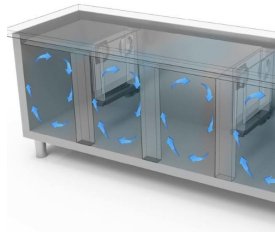

GASTRONOMIE

GASTRONOMIE

Modell: THBD/090A

Code: 40340017

KÜHLTISCHE GN H 760

ATLAS PLUS

TIEFKÜHLTISCH GN 1/1 KORPUSHÖHE H 760

STECKERFERTIG - Tiefkühltsch GN, Tiefe 700, auch mit
Maschinenfach links erhältlich.

- Bauart: Edelstahl
- Interne Kapazität GN 1/1 Roste
- Position des Technikfachs: am rechts
- Kühlart: Umluft
- Schalttafel: 2.8" Touch Bedienfeld, Digitalanzeige
- geeignet für Betonsockel Aufstellung
- Abtausystem: mit Heizelementen
- Kondenswasserverdunstung: automatisch
- Optionale Ausstattung: Schubladenblöcke
- Lieferumfang: 2 GN 1/1 Roste pro Türfach

Technische Daten

Körperhöhe	mm	760
Türe	Nr	1
Nettokapazität	l	107
Bruttokapazität	l	161
Externe Abmessungen (WxDxH)	cm	90 x 70 x 100
Isolierung Stärke	mm	50
Steckplatz	mm	75
Lagerung auf Zahnstange	Nr	8
CNS Arbeitsplatte Dicke	mm	NEIN
CNS Arbeitsplatte		CNS mit Aufkantung
Verdampfer	Nr	1
Schloss Ausführung		NEIN
Beleuchtung		NEIN
Temperatur	°C	-15/-20°C
Motor		steckerfertig
Kühlmittel		R290
Lüftungssteuerung		NEIN
Feuchtigkeitskontrolle		NEIN
Max. aufgenommene Leistung	W	485*
Kühlleistung	W	487*
Nennspannung		1x230V ~ 50Hz
Energieeffizienzklasse		D
Energieverbrauch	kWh/24h	4,97
Energieverbrauch	kWh/Jahre	1714
Energieeffizienzindex		60,4
Klima Klasse		5
Bruttovolumen	mc	1,15
Bruttogewicht	kg	93

*Verd. -10°C, Kond. +45°C

EIGENSCHAFTEN

Detail der Schubladeneinheit.

Luftzirkulation

Edelstahlkonstruktion mit einer Isolationsdicke von 50 mm.

Inneres Detail

Lackierte Ausführung (RAL) auf Anfrage

Digitaler Touch-Thermostat