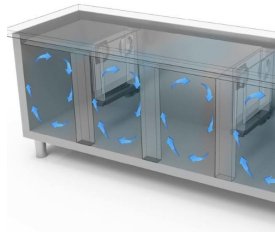

### GASTRONOMIE

Modell: THBD/090A

Code: 40340017

KÜHLTISCHE GN H 760

*ATLAS PLUS*

TIEFKÜHLTISCH GN 1/1 KORPUSHÖHE H 760

STECKERFERTIG - Tiefkühltsch GN, Tiefe 700, auch mit  
Maschinenfach links erhältlich.

- Bauart: Edelstahl
- Interne Kapazität GN 1/1 Roste
- Position des Technikfachs: am rechts
- Kühlart: Umluft
- Schalttafel: 2.8" Touch Bedienfeld, Digitalanzeige
- geeignet für Betonsockel Aufstellung
- Abtausystem: mit Heizelementen
- Kondenswasserverdunstung: automatisch
- Optionale Ausstattung: Schubladenblöcke
- Lieferumfang: 2 GN 1/1 Roste pro Türfach

## Technische Daten

Körperhöhe	mm	760
Türe	Nr	1
Nettokapazität	l	107
Bruttokapazität	l	161
Externe Abmessungen (WxDxH)	cm	90 x 70 x 100
Isolierung Stärke	mm	50
Steckplatz	mm	75
Lagerung auf Zahnstange	Nr	8
CNS Arbeitsplatte Dicke	mm	NEIN
CNS Arbeitsplatte		CNS mit Aufkantung
Verdampfer	Nr	1
Schloss Ausführung		NEIN
Beleuchtung		NEIN
Temperatur	°C	-15/-20°C
Motor		steckerfertig
Kühlmittel		R290
Lüftungssteuerung		NEIN
Feuchtigkeitskontrolle		NEIN
Max. aufgenommene Leistung	W	485*
Kühlleistung	W	487*
Nennspannung		1x230V ~ 50Hz
Energieeffizienzklasse		D
Energieverbrauch	kWh/24h	4,97
Energieverbrauch	kWh/Jahre	1714
Energieeffizienzindex		60,4
Klima Klasse		5
Bruttovolumen	mc	1,15
Bruttogewicht	kg	93

## EIGENSCHAFTEN

Detail der Schubladeneinheit.

Luftzirkulation

Edelstahlkonstruktion mit einer Isolationsdicke von 50 mm.

Inneres Detail

Lackierte Ausführung (RAL) auf Anfrage

Digitaler Touch-Thermostat

CNS Rückwand Ausführung