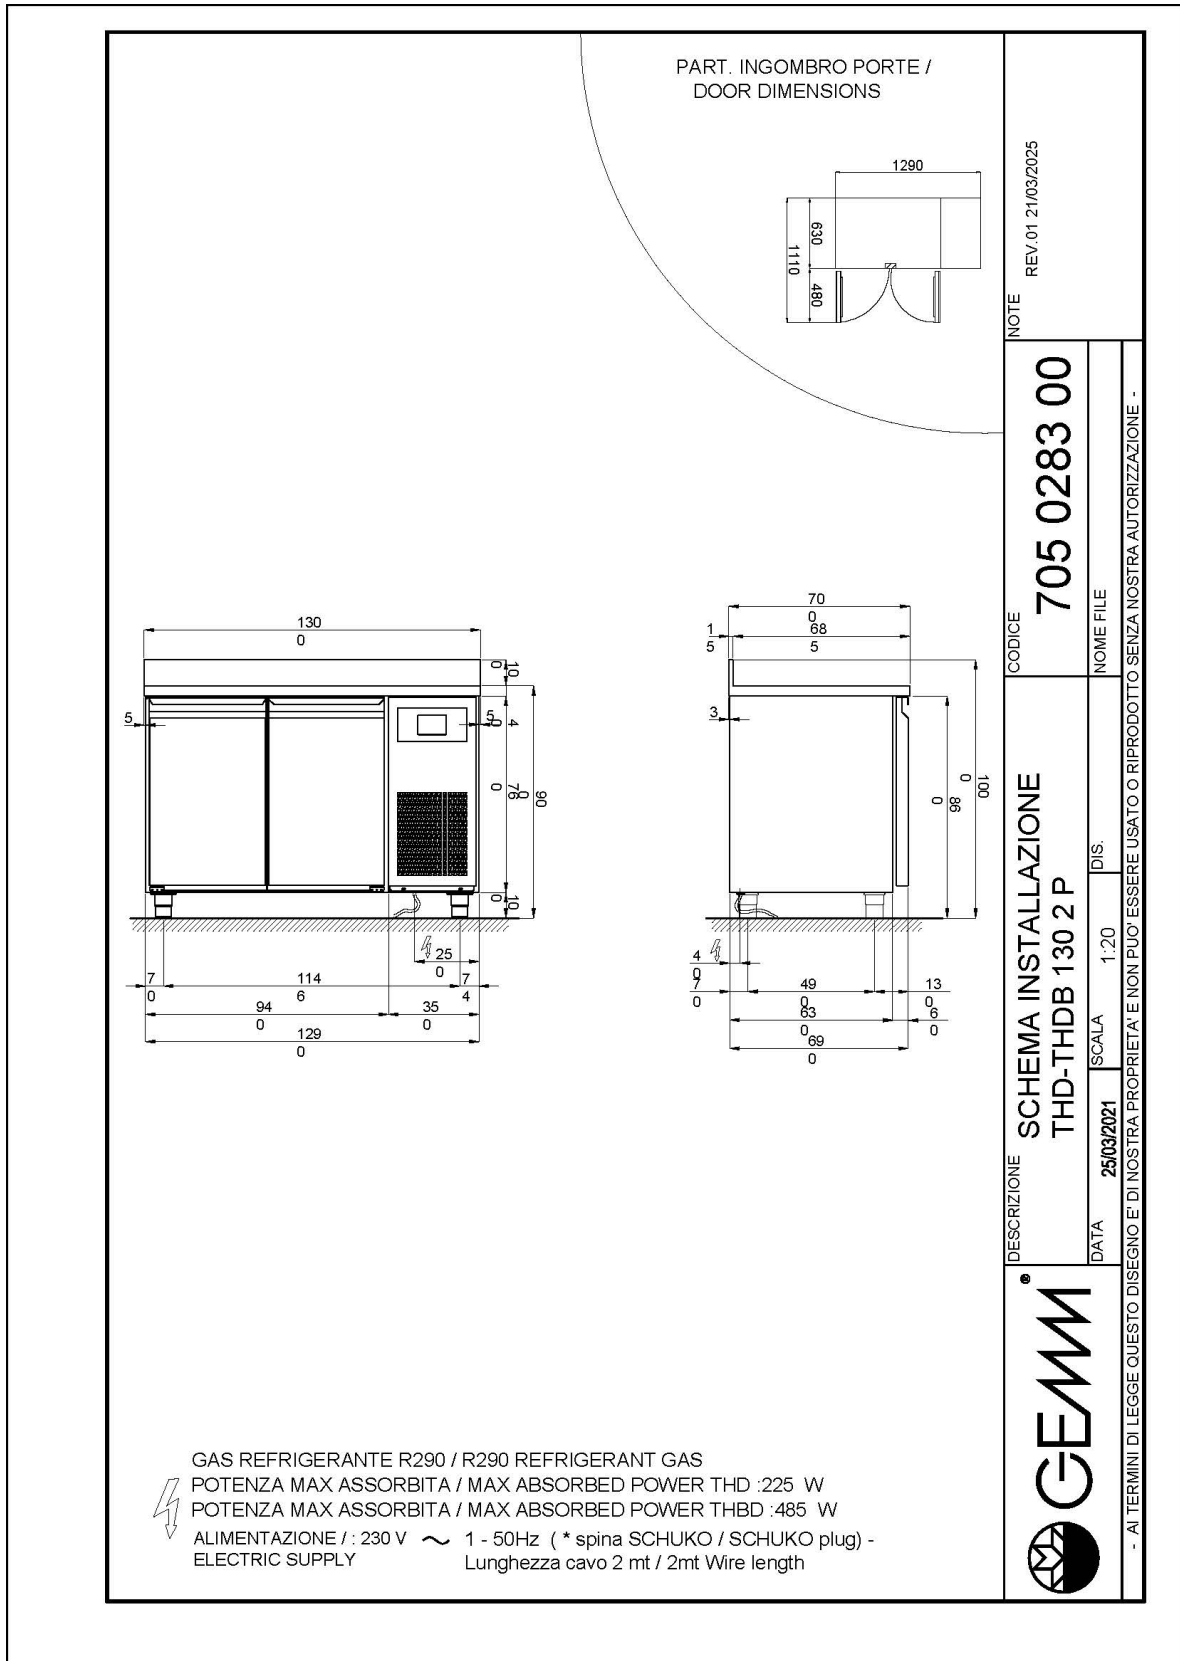

INSTALLATIONS DIAGRAM

THBD/130S