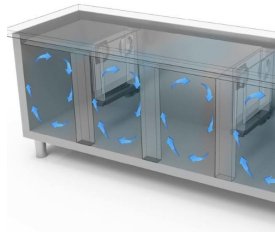

GASTRONOMIE

GASTRONOMIE

Modell: THBD/130S

Code: 40340037

KÜHLTISCHE GN H 760

ATLAS PLUS

TIEFKÜHLTISCH GN 1/1 KORPUSHÖHE H 760

STECKERFERTIG - Tiefkühltsch GN, Tiefe 700, auch mit
Maschinenfach links erhältlich.

- Bauart: Edelstahl
- Interne Kapazität GN 1/1 Roste
- Position des Technikfachs: am rechts
- Kühlart: Umluft
- Schalttafel: 2.8" Touch Bedienfeld, Digitalanzeige
- Geeignet für Betonsockel Aufstellung
- Abtausystem: automatisch Abtauen mit Heizelementen
- Kondenswasserverdunstung: automatisch
- Optionale Ausstattung: Schubladenblöcke
- Lieferumfang: 2 GN 1/1 Roste pro Türfach

*Verd. -10°C, Kond. +45°C

EIGENSCHAFTEN

Detail der Schubladeneinheit.

Luftzirkulation

Edelstahlkonstruktion mit einer Isolationsdicke von 50 mm.

Inneres Detail

Lackierte Ausführung (RAL) auf Anfrage

Digitaler Touch-Thermostat

CNS Rückwand Ausführung

Umweltfreundliches Gas (R290)

Fernüberwachungssystem über die GEMM-Cloud-Wi-Fi-Verbindung (auf Anfrage).

ZUBEHÖR

	CRH/2BT Schubladenblock mit 2 Schublade 1/2 (Mehrpreis)	40341200
	Schienenpaar für Rost GN1/1	40200506
	Rost GN 1/1	40200500
	CNS Rost GN 1/1	45100240
	CNS Behälter GN1/1 h 40mm	40105050
	CNS Behälter GN1/1 h 65mm	40105060
	CNS Behälter GN1/1 h 100mm	40105070
	CNS Deckel für CNS Behälter GN 1/1	40105080
	Kit Rollen Nr. 4 Ø 125 (2 Blockrollen)	40200530
	Led Beleuchtung für Kühltsch mit 2 Türen - Mehrpreis	40203010
	Überwachungssystem Wi-Fi (Mehrpreis)	45000565
	Frequenz 60Hz	40200560