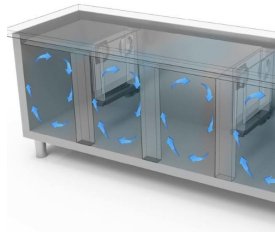

- Bauart: Edelstahl
- Interne Kapazität GN 1/1 Roste
- Position des Technikfachs: am rechts
- Kühlart: Umluft
- Schalttafel: 2.8" Touch Bedienfeld, Digitalanzeige
- geeignet für Betonsockel Aufstellung
- Abtausystem: mit Heizelementen
- Kondenswasserverdunstung: automatisch
- Optionale Ausstattung: Schubladenblöcke
- Lieferumfang: 2 GN 1/1 Roste pro Türfach

Technische Daten

Körperhöhe	mm	760
Türe	Nr	2
Nettokapazität	l	213
Bruttokapazität	l	311
Externe Abmessungen (WxDxH)	cm	130 x 70 x 90
Isolierung Stärke	mm	50
Steckplatz	mm	75
Lagerung auf Zahnstange	Nr	8
CNS Arbeitsplatte Dicke	mm	NEIN
CNS Arbeitsplatte		CNS ohne Aufkantung
Verdampfer	Nr	1
Schloss Ausführung		NEIN
Beleuchtung		NEIN
Temperatur	°C	-15/-20°C
Motor		steckerfertig
Kühlmittel		R290
Lüftungssteuerung		NEIN
Feuchtigkeitskontrolle		NEIN
Max. aufgenommene Leistung	W	485*
Kühlleistung	W	487*
Nennspannung		1x230V ~ 50Hz
Energieeffizienzklasse		D
Energieverbrauch	kWh/24h	6,53
Energieverbrauch	kWh/Jahre	2384
Energieeffizienzindex		65,8
Klima Klasse		5
Bruttovolumen	mc	1,15
Bruttogewicht	kg	134

*Verd. -10°C, Kond. +45°C

EIGENSCHAFTEN

Detail der Schubladeneinheit.

Luftzirkulation

Edelstahlkonstruktion mit einer Isolationsdicke von 50 mm.

Inneres Detail

Lackierte Ausführung (RAL) auf Anfrage

Digitaler Touch-Thermostat

CNS Rückwand Ausführung

Umweltfreundliches Gas (R290)

Fernüberwachungssystem über die GEMM-Cloud-Wi-Fi-Verbindung (auf Anfrage).

ZUBEHÖR

	CRH/2BT Schubladenblock mit 2 Schublade 1/2 (Mehrpreis)	40341200
	Schienenpaar für Rost GN1/1	40200506
	Rost GN 1/1	40200500
	CNS Rost GN 1/1	45100240
	CNS Behälter GN1/1 h 40mm	40105050
	CNS Behälter GN1/1 h 65mm	40105060
	CNS Behälter GN1/1 h 100mm	40105070
	CNS Deckel für CNS Behälter GN 1/1	40105080
	Kit Rollen Nr. 4 Ø 125 (2 Blockrollen)	40200530
	Led Beleuchtung für Kühltsch mit 2 Türen - Mehrpreis	40203010
	Überwachungssystem Wi-Fi (Mehrpreis)	45000565
	Frequenz 60Hz	40200560