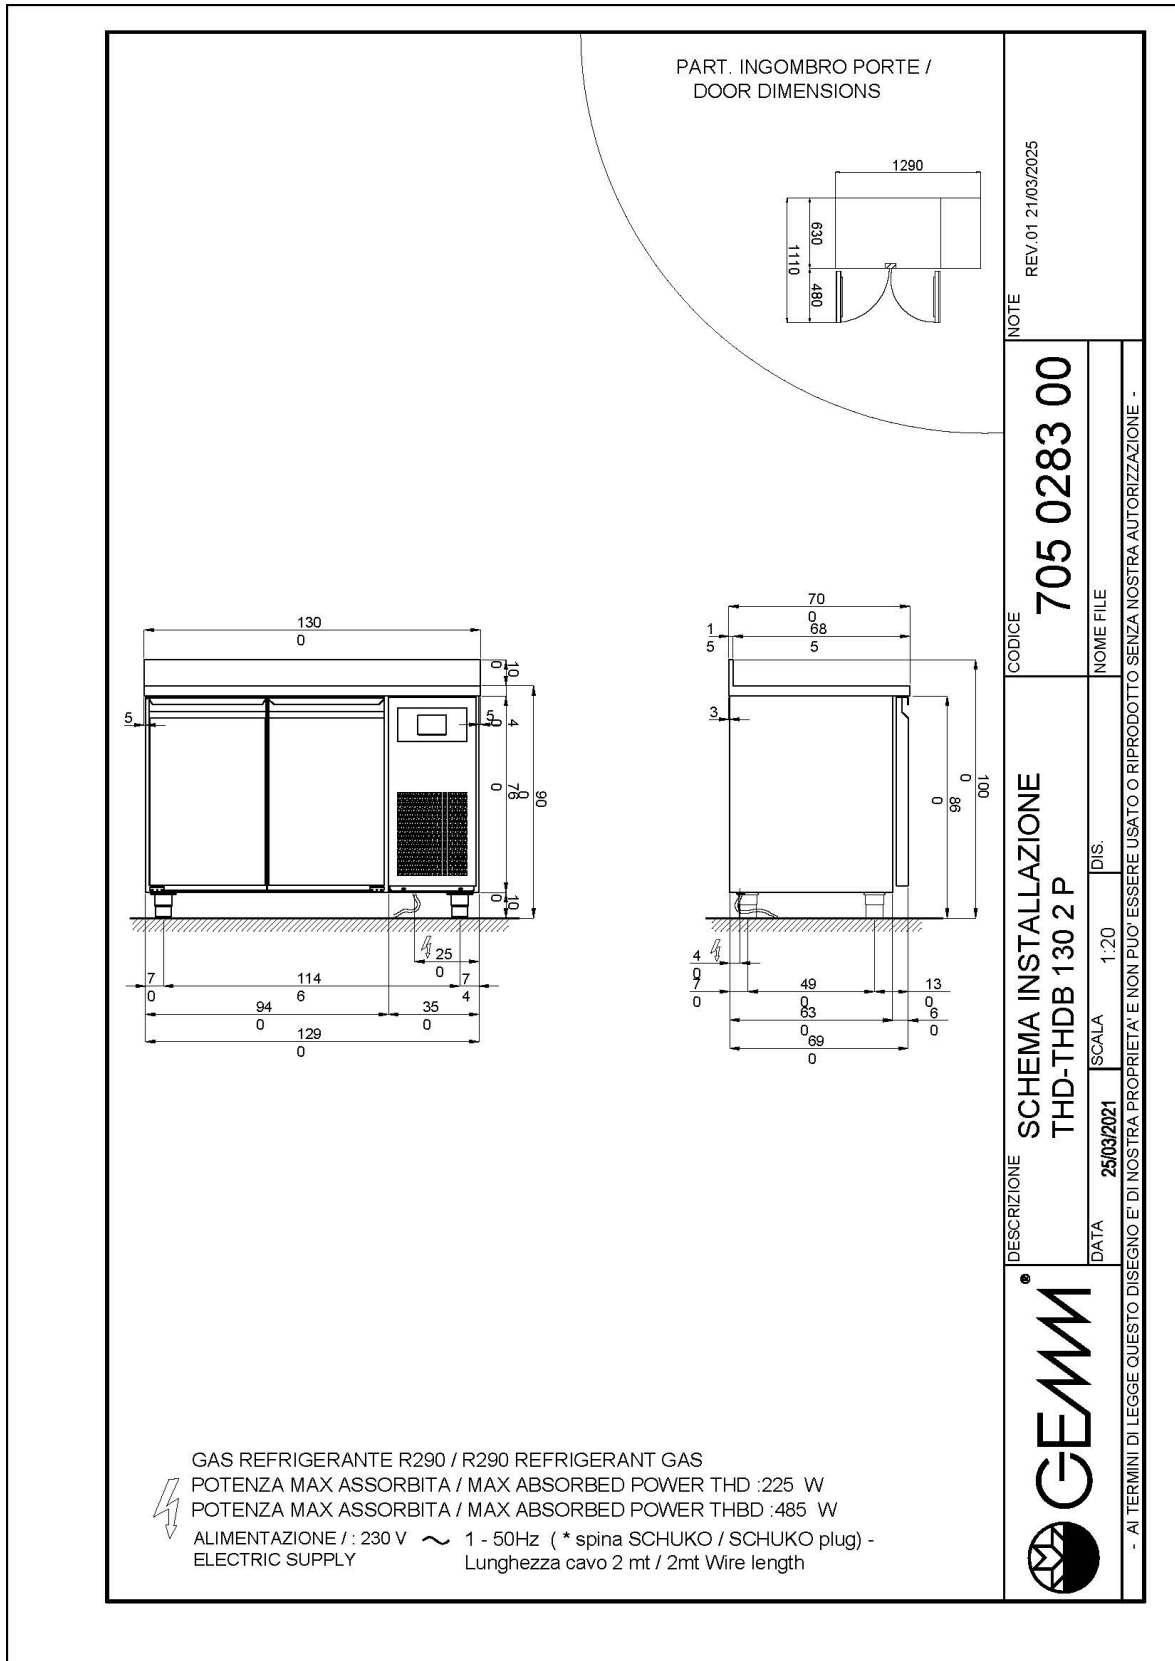

INSTALLATIONS DIAGRAM

THBD/130