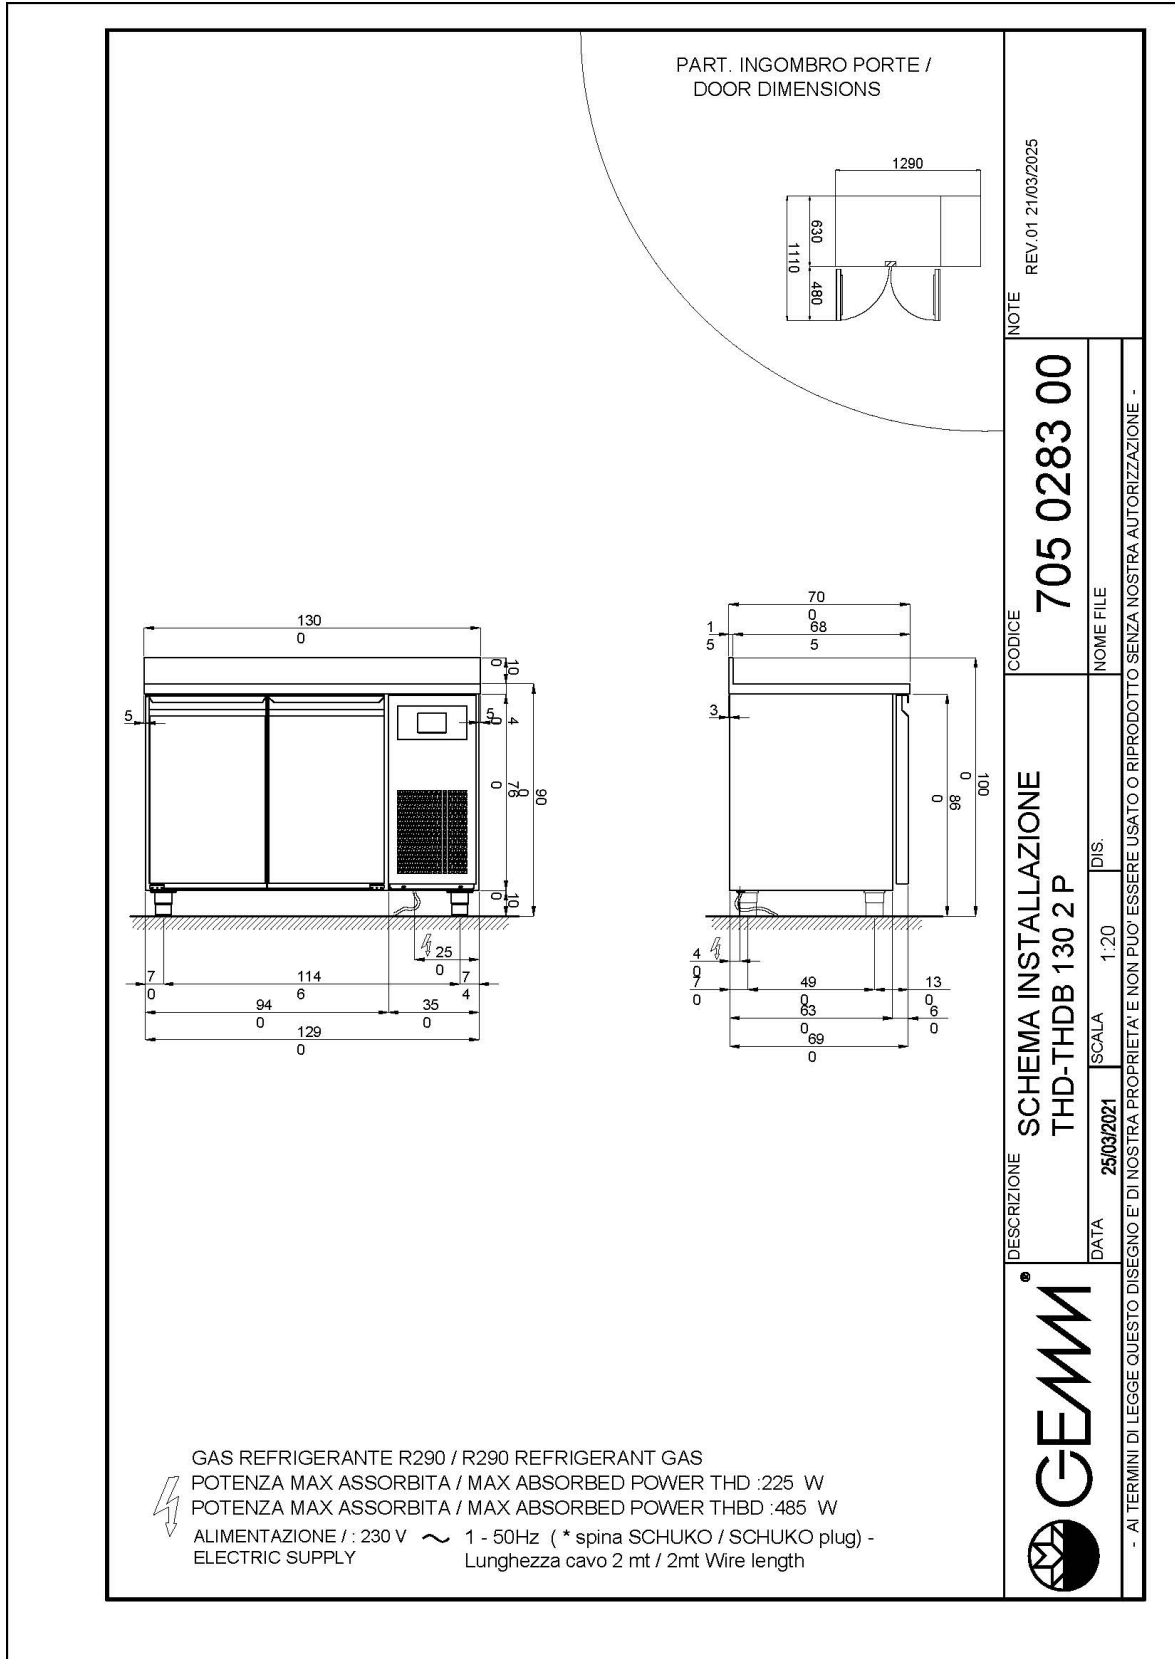

INSTALLATIONS DIAGRAM

THBD/130A