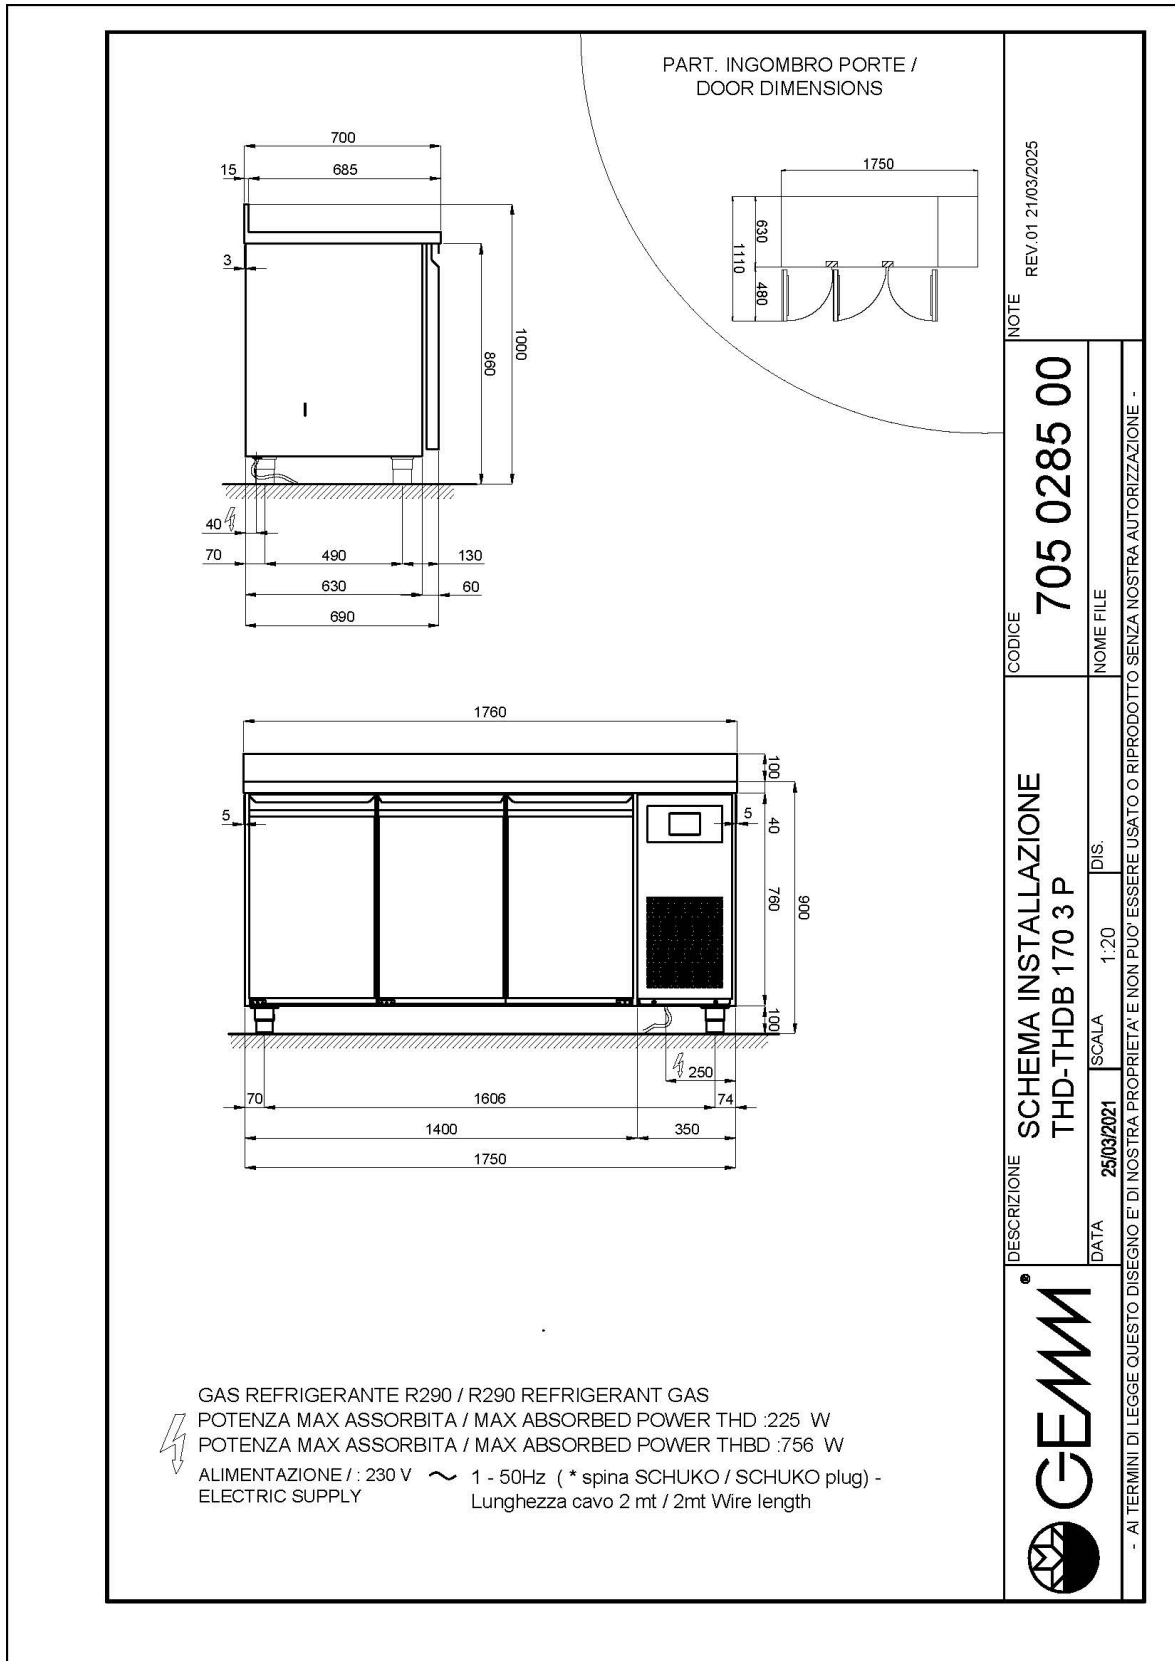

INSTALLATIONS DIAGRAM

THBD/170S