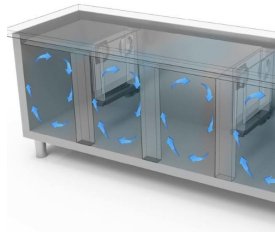

GASTRONOMIE

GASTRONOMIE

Modell: THBD/170S

Code: 40340067

KÜHLTISCHE GN H 760

ATLAS PLUS

TIEFKÜHLTISCH GN 1/1 KORPUSHÖHE H 760

STECKERFERTIG - Tiefkühltsch GN, Tiefe 700, auch mit
Maschinenfach links erhältlich.

- Bauart: Edelstahl
- Interne Kapazität GN 1/1 Roste
- Position des Technikfachs: am rechts
- Kühlart: Umluft
- Schalttafel: 2.8" Touch Bedienfeld, Digitalanzeige
- Geeignet für Betonsockel Aufstellung
- Abtausystem: automatisch Abtauen mit Heizelementen
- Kondenswasserverdunstung: automatisch
- Optionale Ausstattung: Schubladenblöcke
- Lieferumfang: 2 GN 1/1 Roste pro Türfach

Technische Daten

Körperhöhe	mm	760
Türe	Nr	3
Nettokapazität	l	320
Bruttokapazität	l	485
Externe Abmessungen (WxDxH)	cm	175 x 69 x 86
Isolierung Stärke	mm	50
Steckplatz	mm	75
Lagerung auf Zahnstange	Nr	8
CNS Arbeitsplatte Dicke	mm	NEIN
CNS Arbeitsplatte		ohne Arbeitsplatte
Verdampfer	Nr	2
Schloss Ausführung		NEIN
Beleuchtung		NEIN
Temperatur	°C	-15/-20°C
Motor		steckerfertig
Kühlmittel		R290
Lüftungssteuerung		NEIN
Feuchtigkeitskontrolle		NEIN
Max. aufgenommene Leistung	W	756*
Kühlleistung	W	791*
Nennspannung		1x230V ~ 50Hz
Energieeffizienzklasse		D
Energieverbrauch	kWh/24h	8,55
Energieverbrauch	kWh/Jahre	3121
Energieeffizienzindex		73,5
Klima Klasse		5
Verpackungsmaße (WxDxH)	cm	185 x 76 x 112
Bruttovolumen	mc	1,57
Nettogewicht	kg	119
Bruttogewicht	kg	134

*Verd. -10°C, Kond. +45°C

EIGENSCHAFTEN

Detail der Schubladeneinheit.

Luftzirkulation

Edelstahlkonstruktion mit einer Isolationsdicke von 50 mm.

Inneres Detail

Lackierte Ausführung (RAL) auf Anfrage

Digitaler Touch-Thermostat