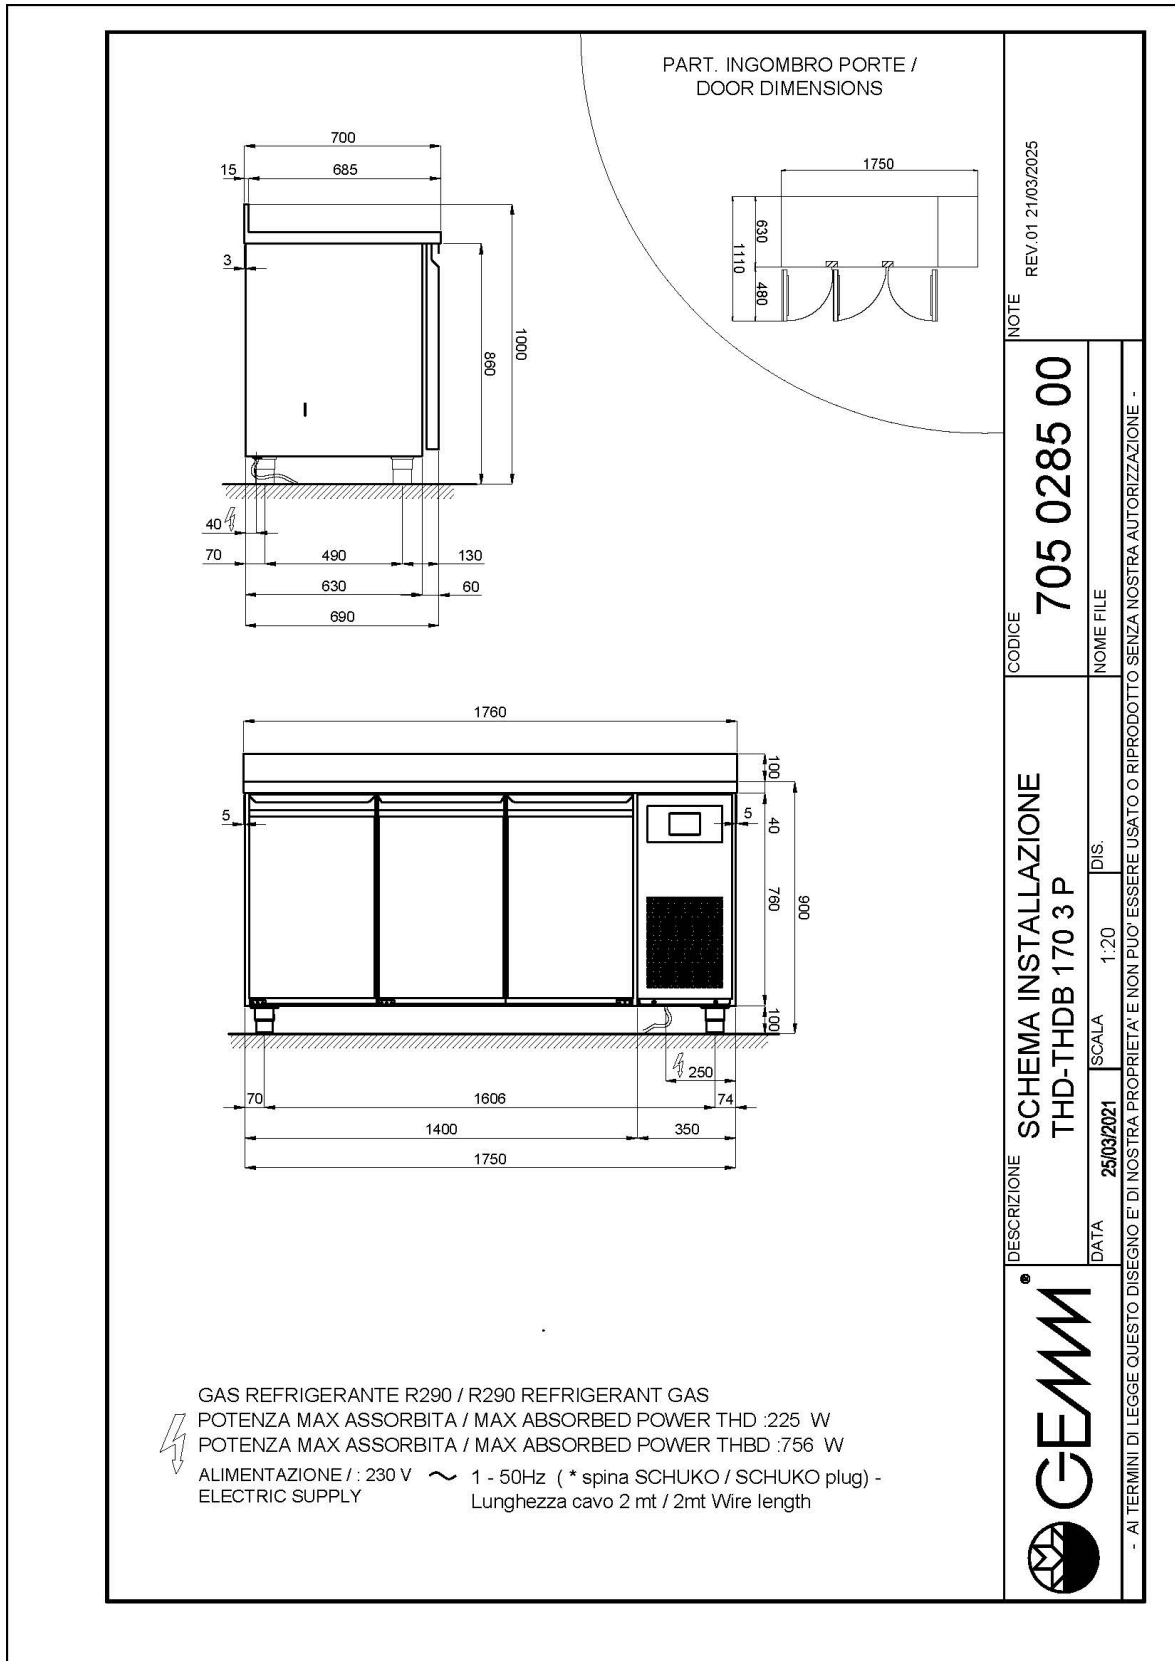

INSTALLATIONS DIAGRAM

THBD/170