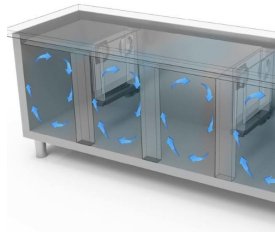

GASTRONOMIE

GASTRONOMIE

Modell: THBD/170

Code: 40340072

KÜHLTISCHE GN H 760

ATLAS PLUS

TIEFKÜHLTISCH GN 1/1 KORPUSHÖHE H 760

STECKERFERTIG - Tiefkühltsch GN, Tiefe 700, auch mit
Maschinenfach links erhältlich.

- Bauart: Edelstahl
- Interne Kapazität GN 1/1 Roste
- Position des Technikfachs: am rechts
- Kühlart: Umluft
- Schalttafel: 2.8" Touch Bedienfeld, Digitalanzeige
- Geeignet für Betonsockel Aufstellung
- Abtausystem: automatisch Abtauen mit Heizelementen
- Kondenswasserverdunstung: automatisch
- Optionale Ausstattung: Schubladenblöcke
- Lieferumfang: 2 GN 1/1 Roste pro Türfach

Technische Daten

Körperhöhe	mm	760
Türe	Nr	3
Nettokapazität	l	320
Bruttokapazität	l	485
Externe Abmessungen (WxDxH)	cm	176 x 70 x 90
Isolierung Stärke	mm	50
Steckplatz	mm	75
Lagerung auf Zahnstange	Nr	8
CNS Arbeitsplatte Dicke	mm	NEIN
CNS Arbeitsplatte		CNS ohne Aufkantung
Verdampfer	Nr	2
Schloss Ausführung		NEIN
Beleuchtung		NEIN
Temperatur	°C	-15/-20°C
Motor		steckerfertig
Kühlmittel		R290
Lüftungssteuerung		NEIN
Feuchtigkeitskontrolle		NEIN
Max. aufgenommene Leistung	W	756*
Kühlleistung	W	791*
Nennspannung		1x230V ~ 50Hz
Energieeffizienzklasse		D
Energieverbrauch	kWh/24h	8,55
Energieverbrauch	kWh/Jahre	3121
Energieeffizienzindex		73,5
Klima Klasse		5
Verpackungsmaße (WxDxH)	cm	185 x 76 x 112
Bruttovolumen	mc	1,57
Nettogewicht	kg	145
Bruttogewicht	kg	160

*Verd. -10°C, Kond. +45°C

EIGENSCHAFTEN

Detail der Schubladeneinheit.

Luftzirkulation

Edelstahlkonstruktion mit einer Isolationsdicke von 50 mm.

Inneres Detail

Lackierte Ausführung (RAL) auf Anfrage

Digitaler Touch-Thermostat