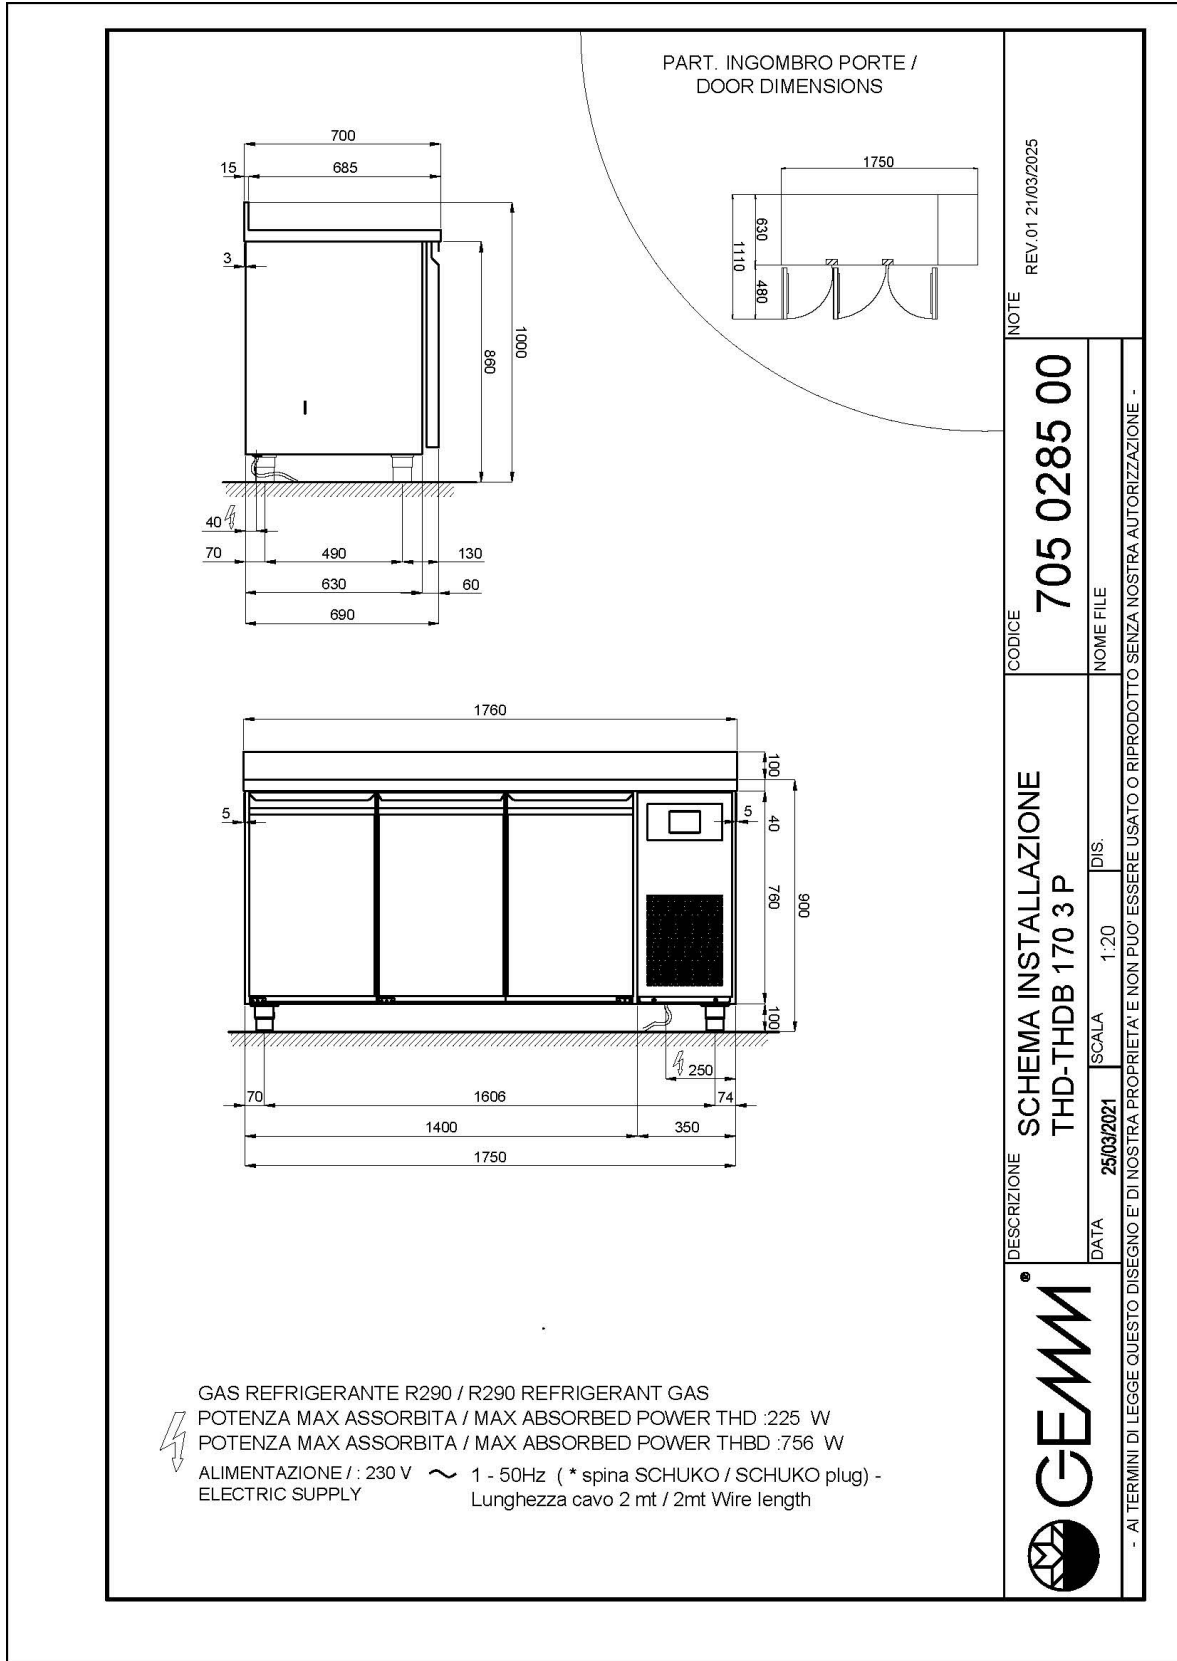

INSTALLATIONS DIAGRAM

THBD/170A