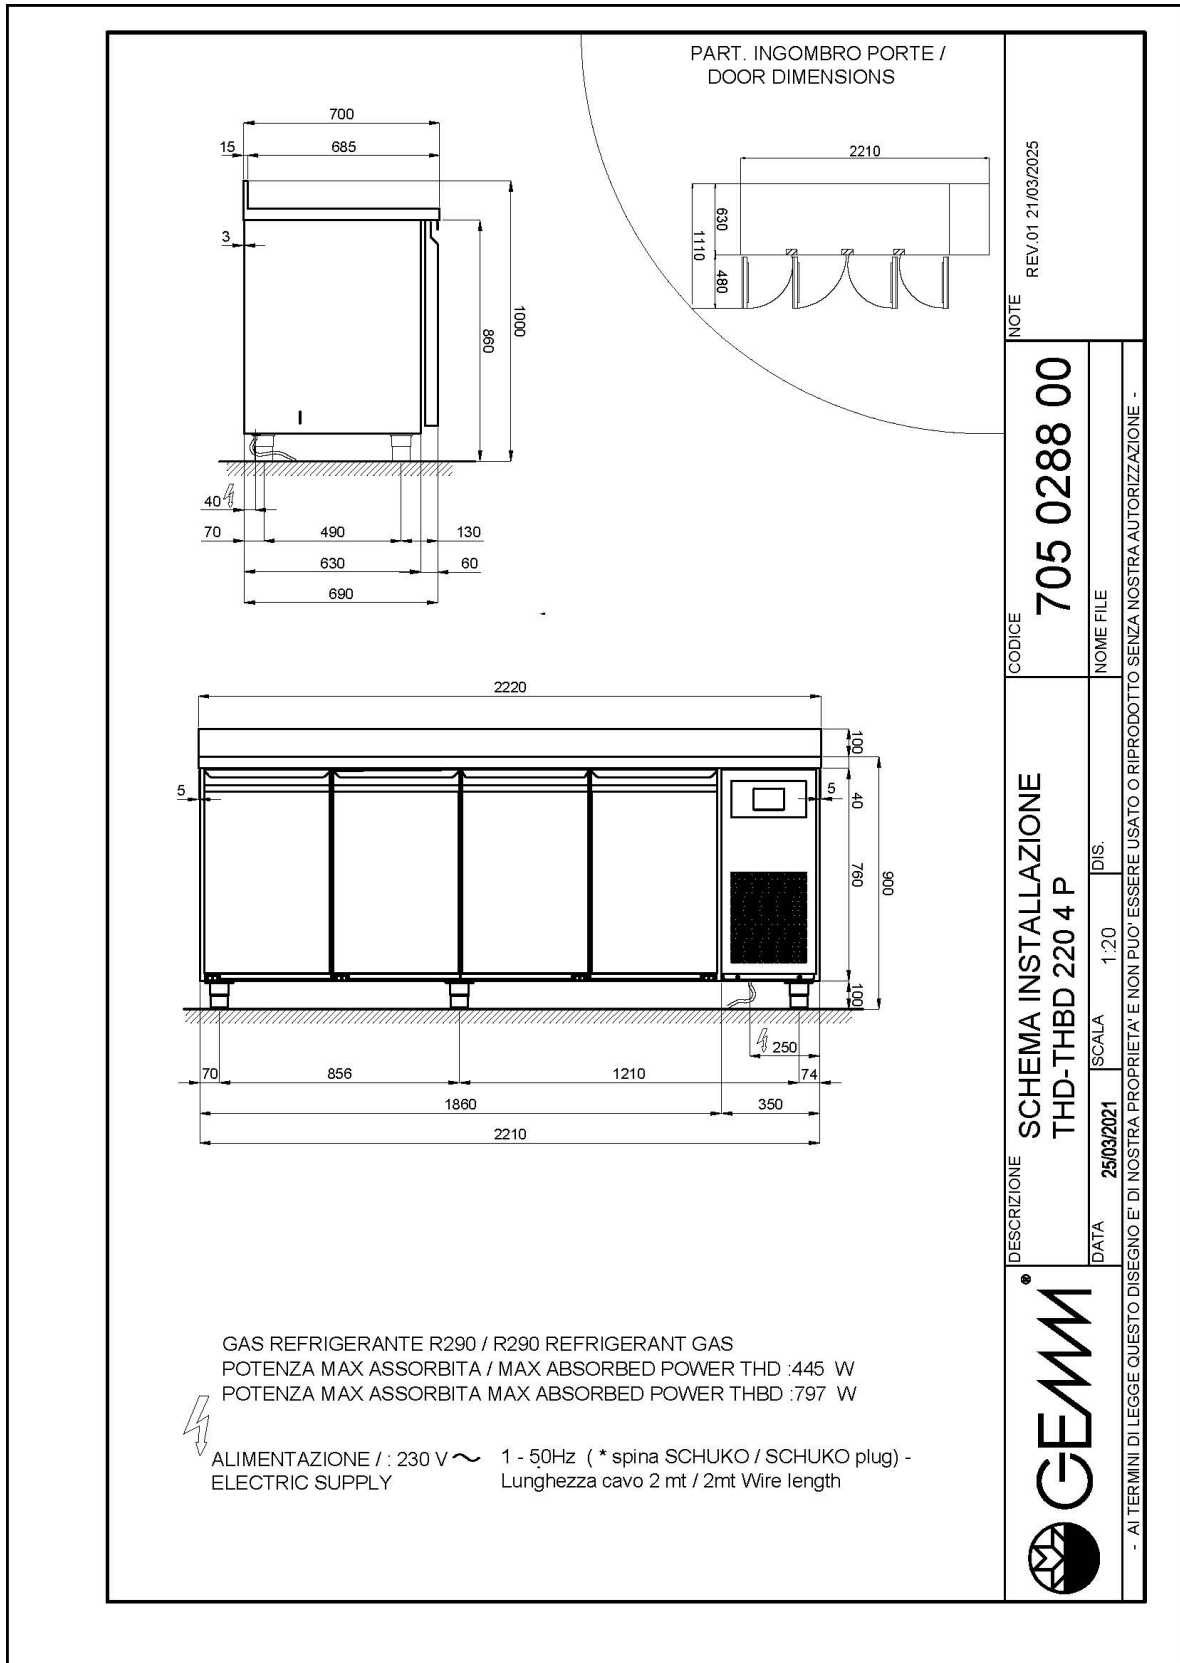

INSTALLATIONS DIAGRAM

THBD/220S