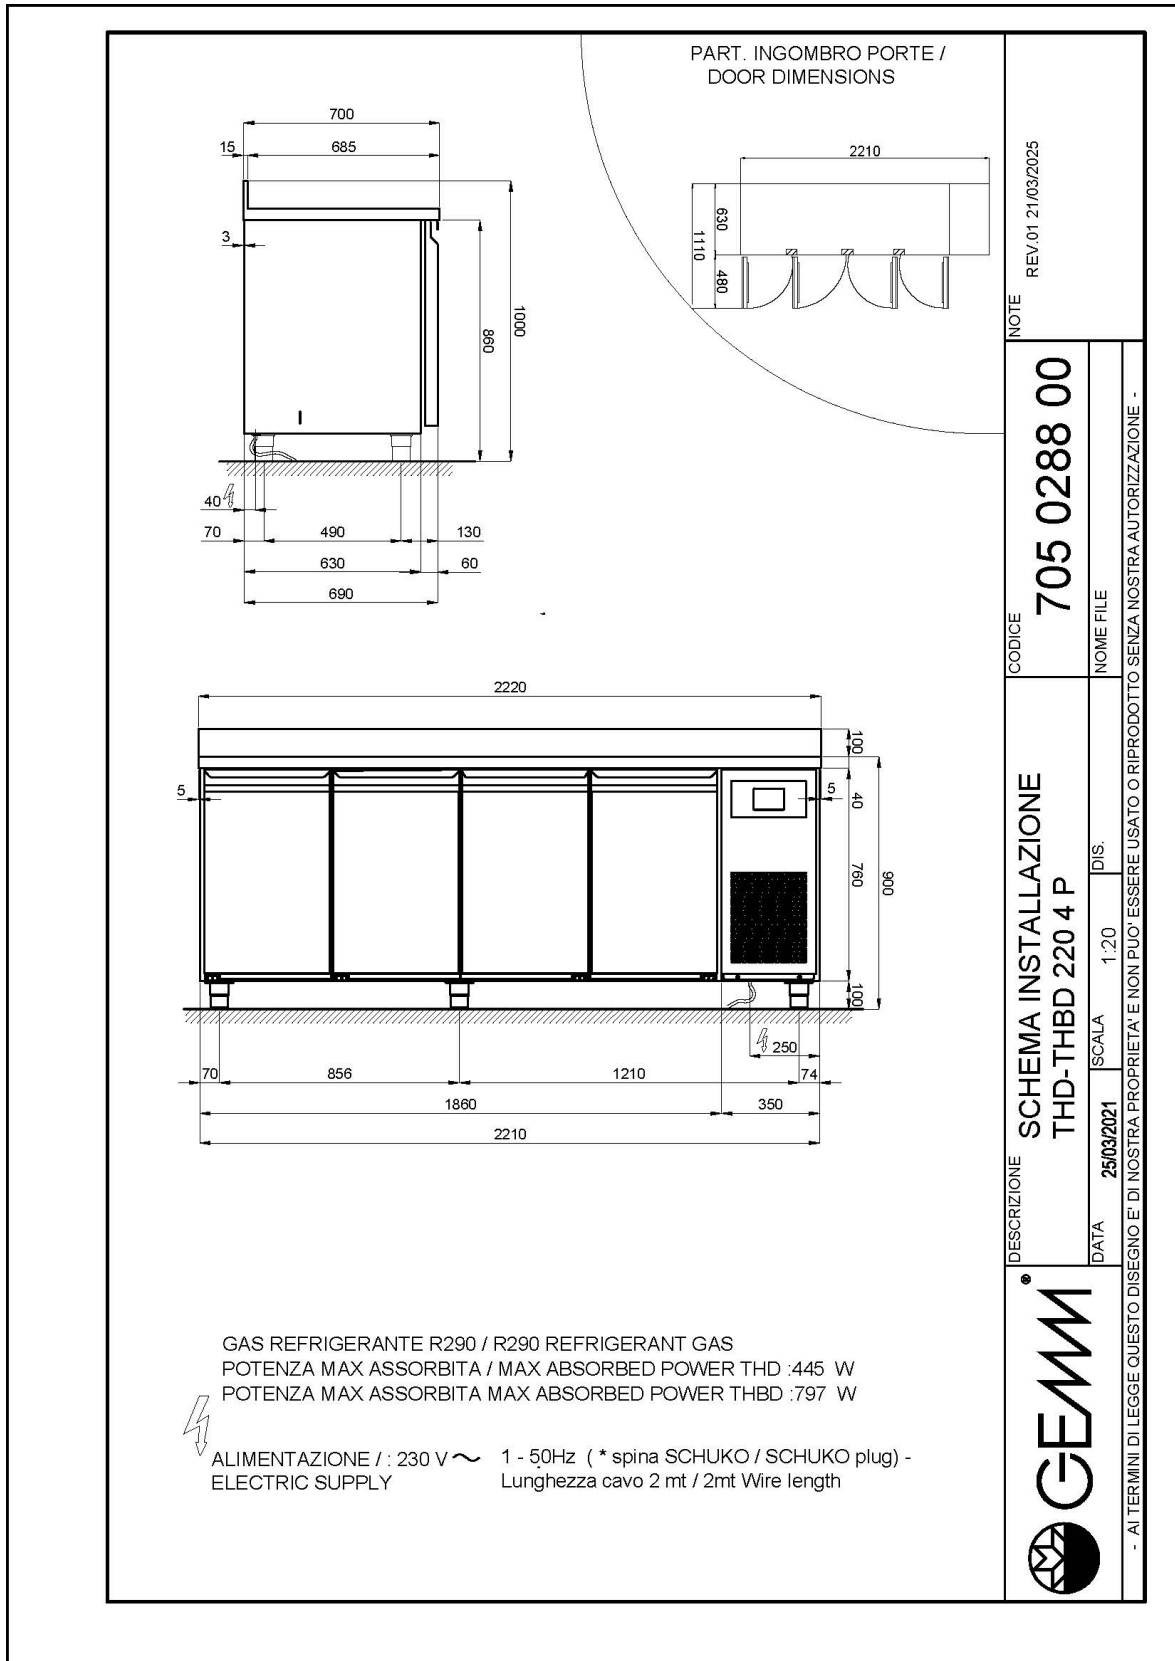

INSTALLATIONS DIAGRAM

THBD/220S