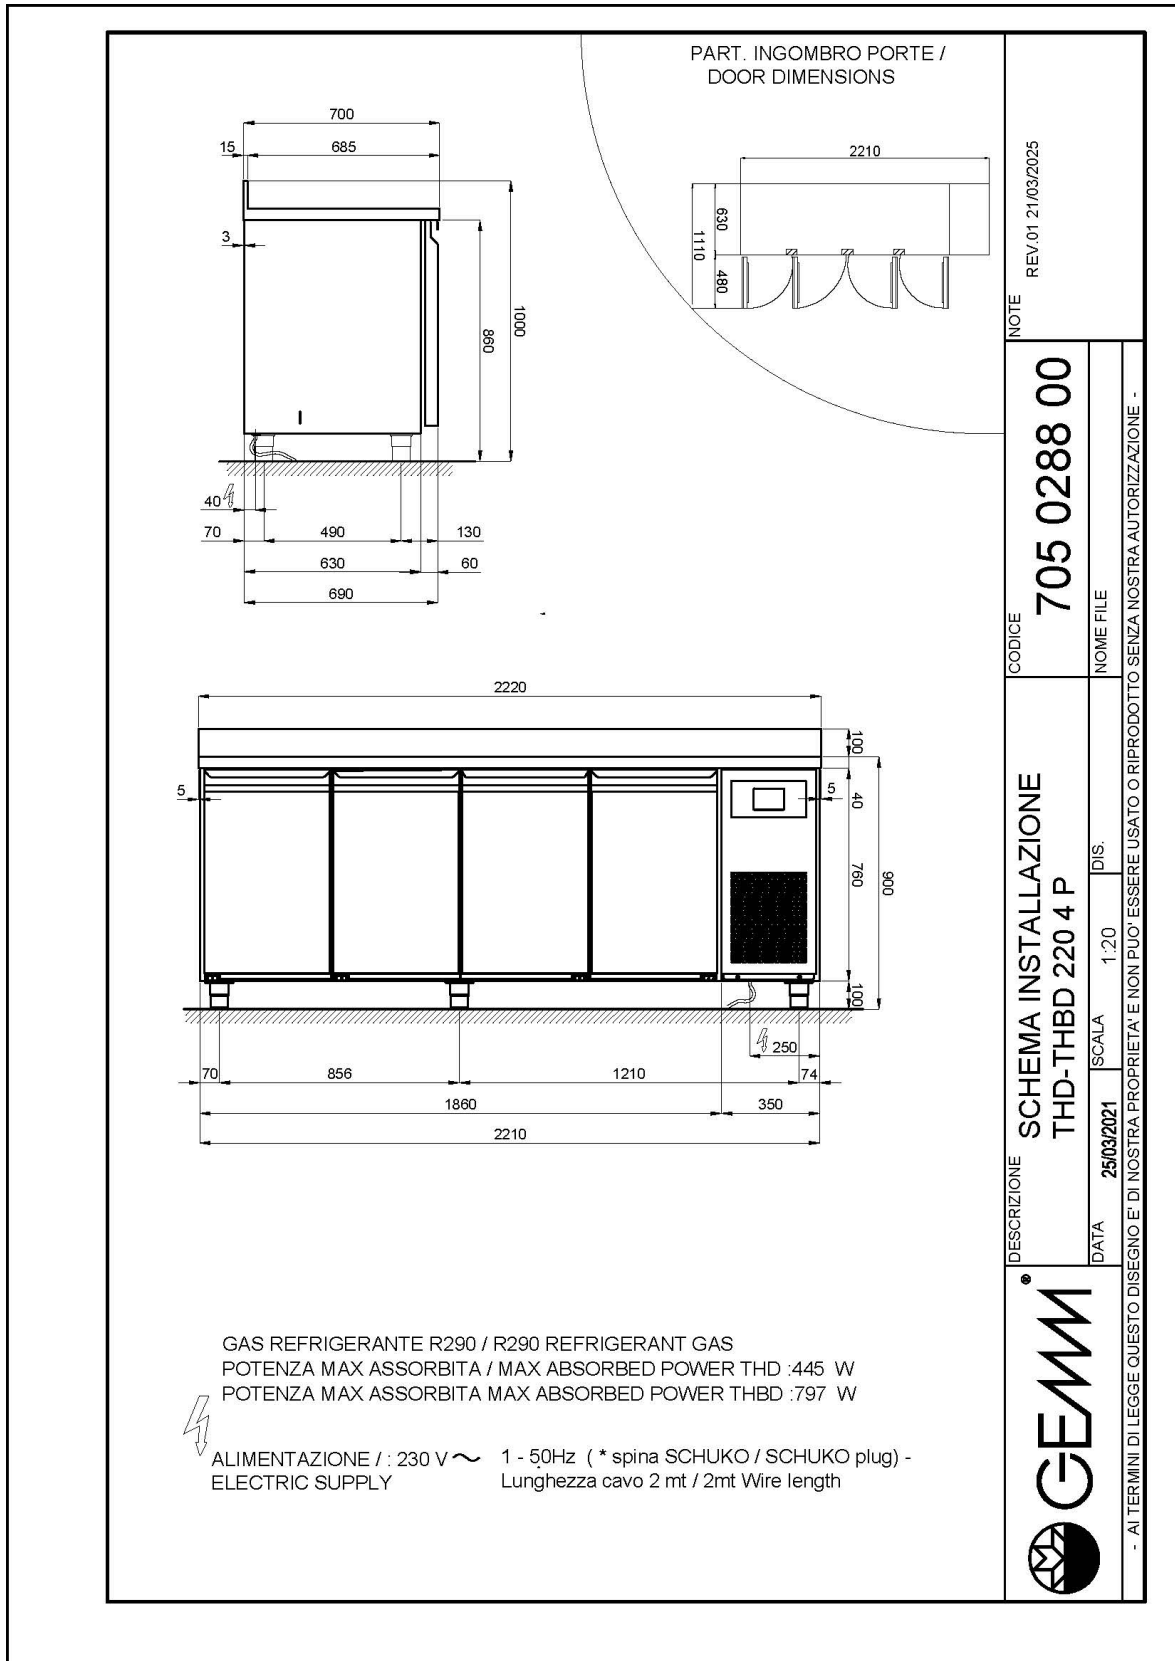

INSTALLATIONS DIAGRAM

THBD/220