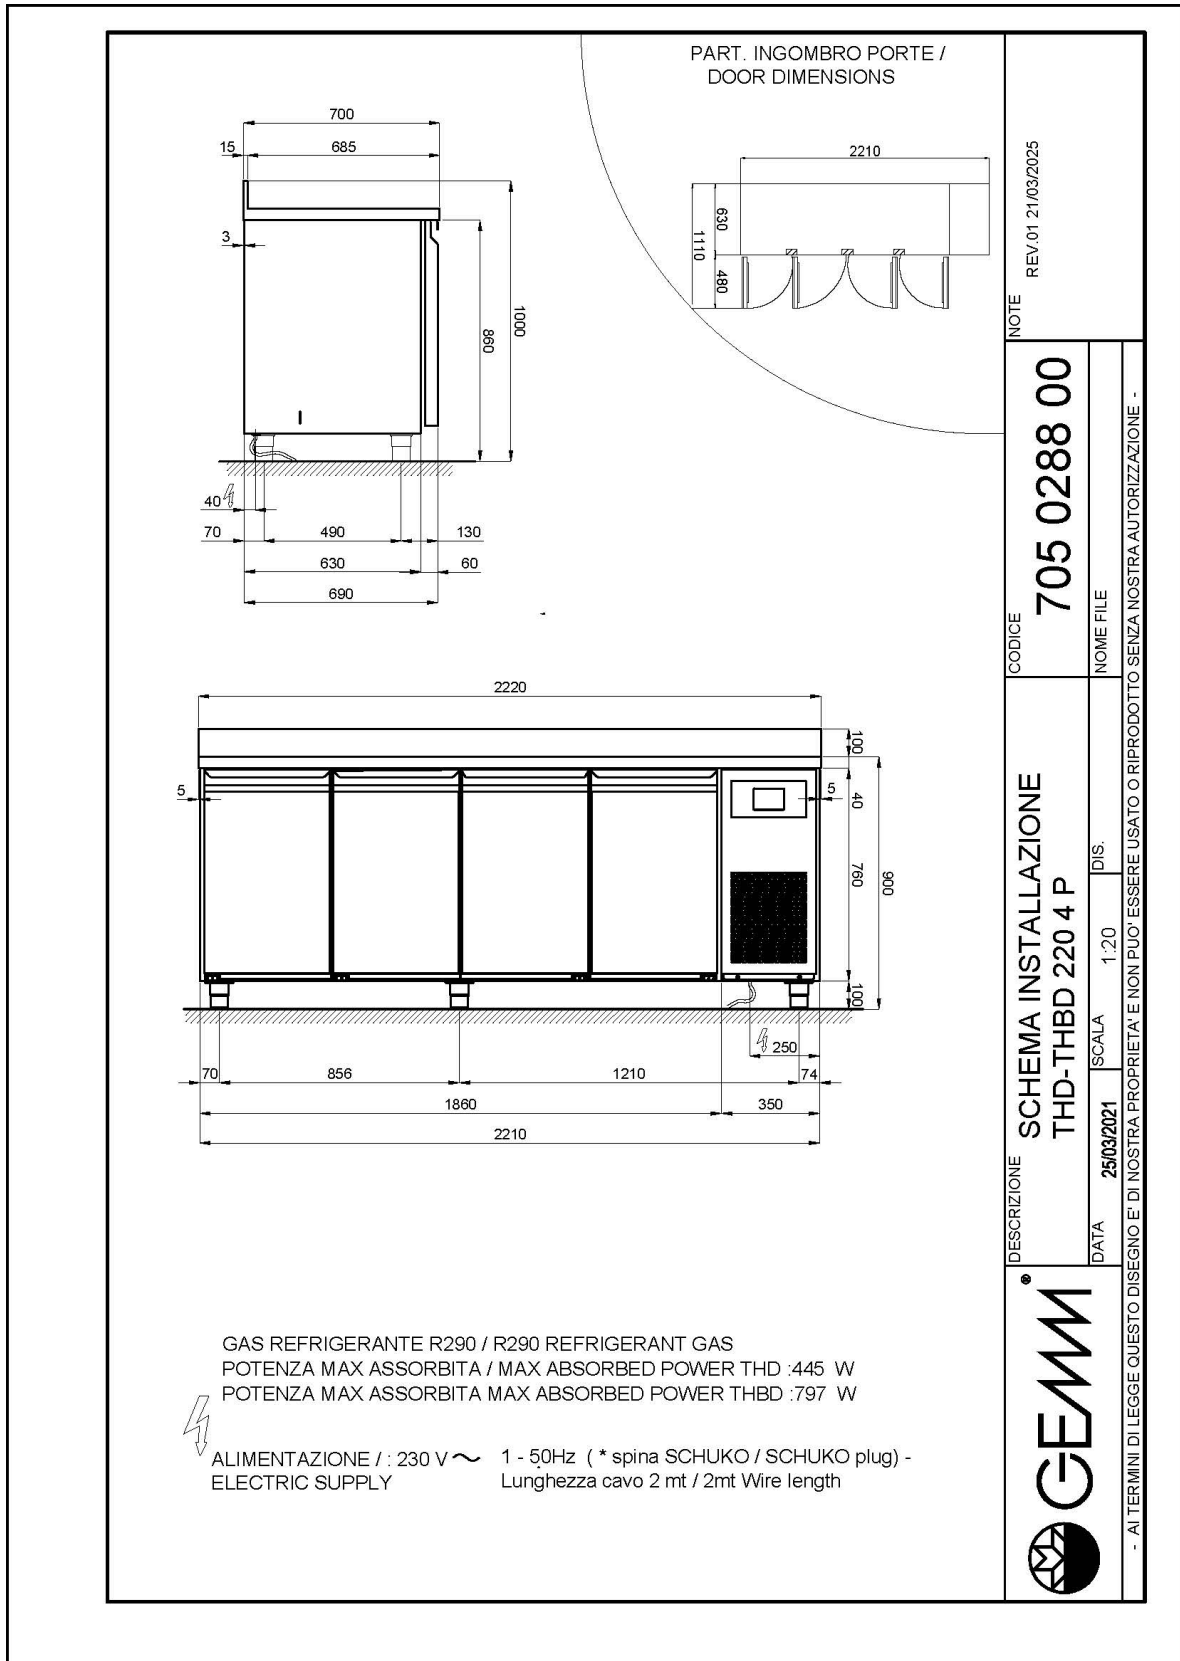

INSTALLATIONS DIAGRAM

THBD/220A