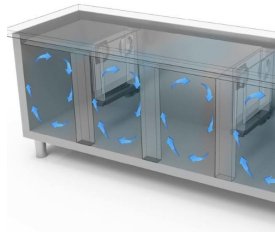

GASTRONOMIE

GASTRONOMIE

Modell: THBD/220A

Code: 40340112

KÜHLTISCHE GN H 760

ATLAS PLUS

TIEFKÜHLTISCH GN 1/1 KORPUSHÖHE H 760

STECKERFERTIG - Tiefkühltsch GN, Tiefe 700, auch mit
Maschinenfach links erhältlich.

- Bauart: Edelstahl
- Interne Kapazität GN 1/1 Roste
- Position des Technikfachs: am rechts
- Kühlart: Umluft
- Schalttafel: 2.8" Touch Bedienfeld, Digitalanzeige
- Geeignet für Betonsockel Aufstellung
- Abtausystem: automatisch Abtauen mit Heizelementen
- Kondenswasserverdunstung: automatisch
- Optionale Ausstattung: Schubladenblöcke
- Lieferumfang: 2 GN 1/1 Roste pro Türfach

Technische Daten

Körperhöhe	mm	760
Türe	Nr	4
Nettokapazität	l	426
Bruttokapazität	l	659
Externe Abmessungen (WxDxH)	cm	222 x 70 x 100
Isolierung Stärke	mm	50
Steckplatz	mm	75
Lagerung auf Zahnstange	Nr	8
CNS Arbeitsplatte Dicke	mm	NEIN
CNS Arbeitsplatte		CNS mit Aufkantung
Verdampfer	Nr	2
Schloss Ausführung		NEIN
Beleuchtung		NEIN
Temperatur	°C	-15/-20°C
Motor		steckerfertig
Kühlmittel		R290
Lüftungssteuerung		NEIN
Feuchtigkeitskontrolle		NEIN
Max. aufgenommene Leistung	W	797*
Kühlleistung	W	791*
Nennspannung		1x230V ~ 50Hz
Energieeffizienzklasse		D
Energieverbrauch	kWh/24h	9,95
Energieverbrauch	kWh/Jahre	3632
Energieeffizienzindex		74,6
Klima Klasse		5
Verpackungsmaße (WxDxH)	cm	230 x 76 x 112
Bruttovolumen	mc	1,96
Nettogewicht	kg	226
Bruttogewicht	kg	241

*Verd. -10°C, Kond. +45°C

EIGENSCHAFTEN

Detail der Schubladeneinheit.

Luftzirkulation

Edelstahlkonstruktion mit einer Isolationsdicke von 50 mm.

Inneres Detail

Lackierte Ausführung (RAL) auf Anfrage

Digitaler Touch-Thermostat