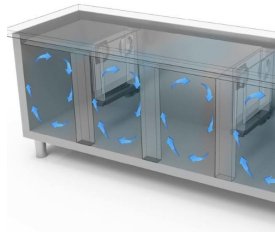

GASTRONOMIE

GASTRONOMIE

Modell: THBD/220A

Code: 40340112

KÜHLTISCHE GN H 760

ATLAS PLUS

TIEFKÜHLTISCH GN 1/1 KORPUSHÖHE H 760

STECKERFERTIG - Tiefkühltsch GN, Tiefe 700, auch mit
Maschinenfach links erhältlich.

- Bauart: Edelstahl
- Interne Kapazität GN 1/1 Roste
- Position des Technikfachs: am rechts
- Kühlart: Umluft
- Schalttafel: 2.8" Touch Bedienfeld, Digitalanzeige
- geeignet für Betonsockel Aufstellung
- Abtausystem: mit Heizelementen
- Kondenswasserverdunstung: automatisch
- Optionale Ausstattung: Schubladenblöcke
- Lieferumfang: 2 GN 1/1 Roste pro Türfach

Technische Daten

Körperhöhe	mm	760
Türe	Nr	4
Nettokapazität	l	426
Bruttokapazität	l	659
Externe Abmessungen (WxDxH)	cm	222 x 70 x 100
Isolierung Stärke	mm	50
Steckplatz	mm	75
Lagerung auf Zahnstange	Nr	8
CNS Arbeitsplatte Dicke	mm	NEIN
CNS Arbeitsplatte		CNS mit Aufkantung
Verdampfer	Nr	2
Schloss Ausführung		NEIN
Beleuchtung		NEIN
Temperatur	°C	-15/-20°C
Motor		steckerfertig
Kühlmittel		R290
Lüftungssteuerung		NEIN
Feuchtigkeitskontrolle		NEIN
Max. aufgenommene Leistung	W	797*
Kühlleistung	W	791*
Nennspannung		1x230V ~ 50Hz
Energieeffizienzklasse		D
Energieverbrauch	kWh/24h	9,95
Energieverbrauch	kWh/Jahre	3632
Energieeffizienzindex		74,6
Klima Klasse		5
Bruttovolumen	mc	1,98
Bruttogewicht	kg	203

*Verd. -10°C, Kond. +45°C

EIGENSCHAFTEN

Detail der Schubladeneinheit.

Luftzirkulation

Edelstahlkonstruktion mit einer Isolationsdicke von 50 mm.

Inneres Detail

Lackierte Ausführung (RAL) auf Anfrage

Digitaler Touch-Thermostat