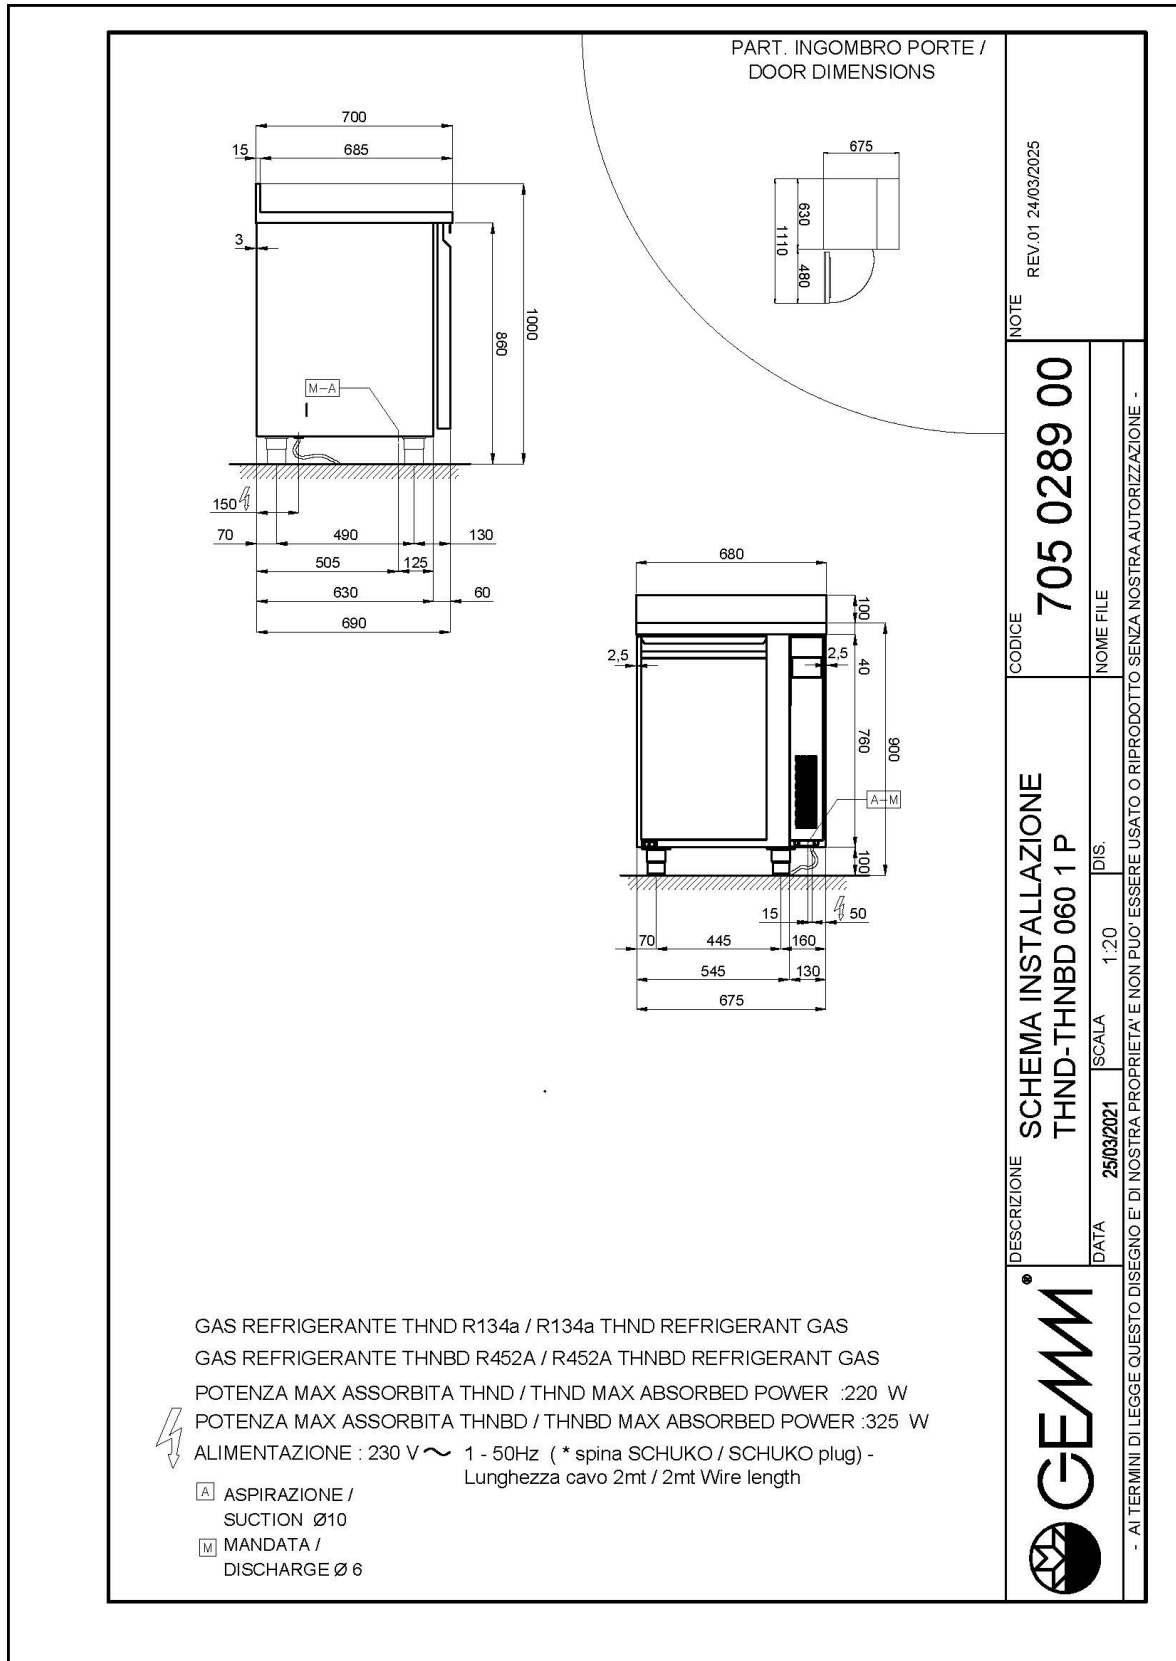

INSTALLATIONS DIAGRAMM

THNBD/060S