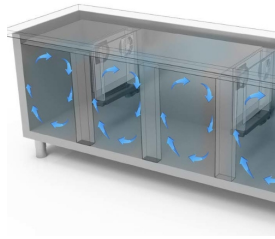

### GASTRONOMIE

Modell: THNBD/060S Code: 40341005

KÜHLTISCHE GN H 760

*ATLAS PLUS*

TIEFKÜHLTISCH GN 1/1 KORPUSHÖHE H 760

ZENTRALGEKÜHLT - Tiefkühltisch GN, Tiefe 700, auch mit Maschinenfach links erhältlich.

- Bauart: Edelstahl
- Thermostatventil R452A
- Interne Kapazität GN 1/1 Roste
- Position des Technikfachs: am rechts
- Kühlart: Umluft
- Schalttafel: 2.8" Touch Bedienfeld, Digitalanzeige
- Geeignet für Betonsockel Aufstellung
- Abtausystem: automatisch Abtauen mit Heizelementen
- Kondenswasserverdunstung: Tauwasserschale, herausziehbar
- Optionale Ausstattung: Schubladenblöcke
- Lieferumfang: 2 GN 1/1 Roste pro Türfach
- Nicht im Lieferumfang enthalten: Kühleinheit

## Technische Daten

Körperhöhe	mm	760
Türe	Nr	1
Bruttokapazität	l	161
Externe Abmessungen (WxDxH)	cm	68 x 69 x 86
Isolierung Stärke	mm	50
Steckplatz	mm	75
Lagerung auf Zahnstange	Nr	8
CNS Arbeitsplatte Dicke	mm	NEIN
CNS Arbeitsplatte		ohne Arbeitsplatte
Verdampfer	Nr	1
Schloss Ausführung		NEIN
Beleuchtung		NEIN
Temperatur	°C	-15/-20°C
Motor		vorbereitet für Fernmotor
Lüftungssteuerung		NEIN
Feuchtigkeitskontrolle		NEIN
Max. aufgenommene Leistung	W	325*
Kühlleistung	W	487*
Nennspannung		1x230V ~ 50Hz
Klima Klasse		5
Verpackungsmaße (WxDxH)	cm	135 x 76 x 112
Bruttovolumen	mc	1,15
Nettogewicht	kg	35
Bruttogewicht	kg	50

## EIGENSCHAFTEN

Detail der Schubladeneinheit.

Luftzirkulation

Edelstahlkonstruktion mit einer Isolationsdicke von 50 mm.

Inneres Detail

Lackierte Ausführung (RAL) auf Anfrage

Digitaler Touch-Thermostat

CNS Rückwand Ausführung