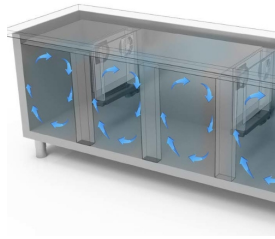

- Bauart: Edelstahl
- Thermostatventil R452A
- Interne Kapazität GN 1/1 Roste
- Position des Technikfachs: am rechts
- Kühlart: Umluft
- Schalttafel: 2.8" Touch Bedienfeld, Digitalanzeige
- Geeignet für Betonsockel Aufstellung
- Abtausystem: automatisch Abtauen mit Heizelementen
- Kondenswasserverdunstung: Tauwasserschale, herausziehbar
- Optionale Ausstattung: Schubladenblöcke
- Lieferumfang: 2 GN 1/1 Roste pro Türfach
- Nicht im Lieferumfang enthalten: Kühleinheit

## Technische Daten

Körperhöhe	mm	760
Türe	Nr	1
Bruttokapazität	l	161
Externe Abmessungen (WxDxH)	cm	68 x 70 x 90
Isolierung Stärke	mm	50
Steckplatz	mm	75
Lagerung auf Zahnstange	Nr	8
CNS Arbeitsplatte Dicke	mm	NEIN
CNS Arbeitsplatte		CNS ohne Aufkantung
Verdampfer	Nr	1
Schloss Ausführung		NEIN
Beleuchtung		NEIN
Temperatur	°C	-15/-20°C
Motor		vorbereitet für Fernmotor
Lüftungssteuerung		NEIN
Feuchtigkeitskontrolle		NEIN
Max. aufgenommene Leistung	W	325*
Kühlleistung	W	487*
Nennspannung		1x230V ~ 50Hz
Klima Klasse		5
Verpackungsmaße (WxDxH)	cm	135 x 76 x 112
Bruttovolumen	mc	1,15
Nettogewicht	kg	49
Bruttogewicht	kg	64

## EIGENSCHAFTEN

Detail der Schubladeneinheit.

Luftzirkulation

Edelstahlkonstruktion mit einer Isolationsdicke von 50 mm.

Inneres Detail

Lackierte Ausführung (RAL) auf Anfrage

Digitaler Touch-Thermostat

CNS Rückwand Ausführung