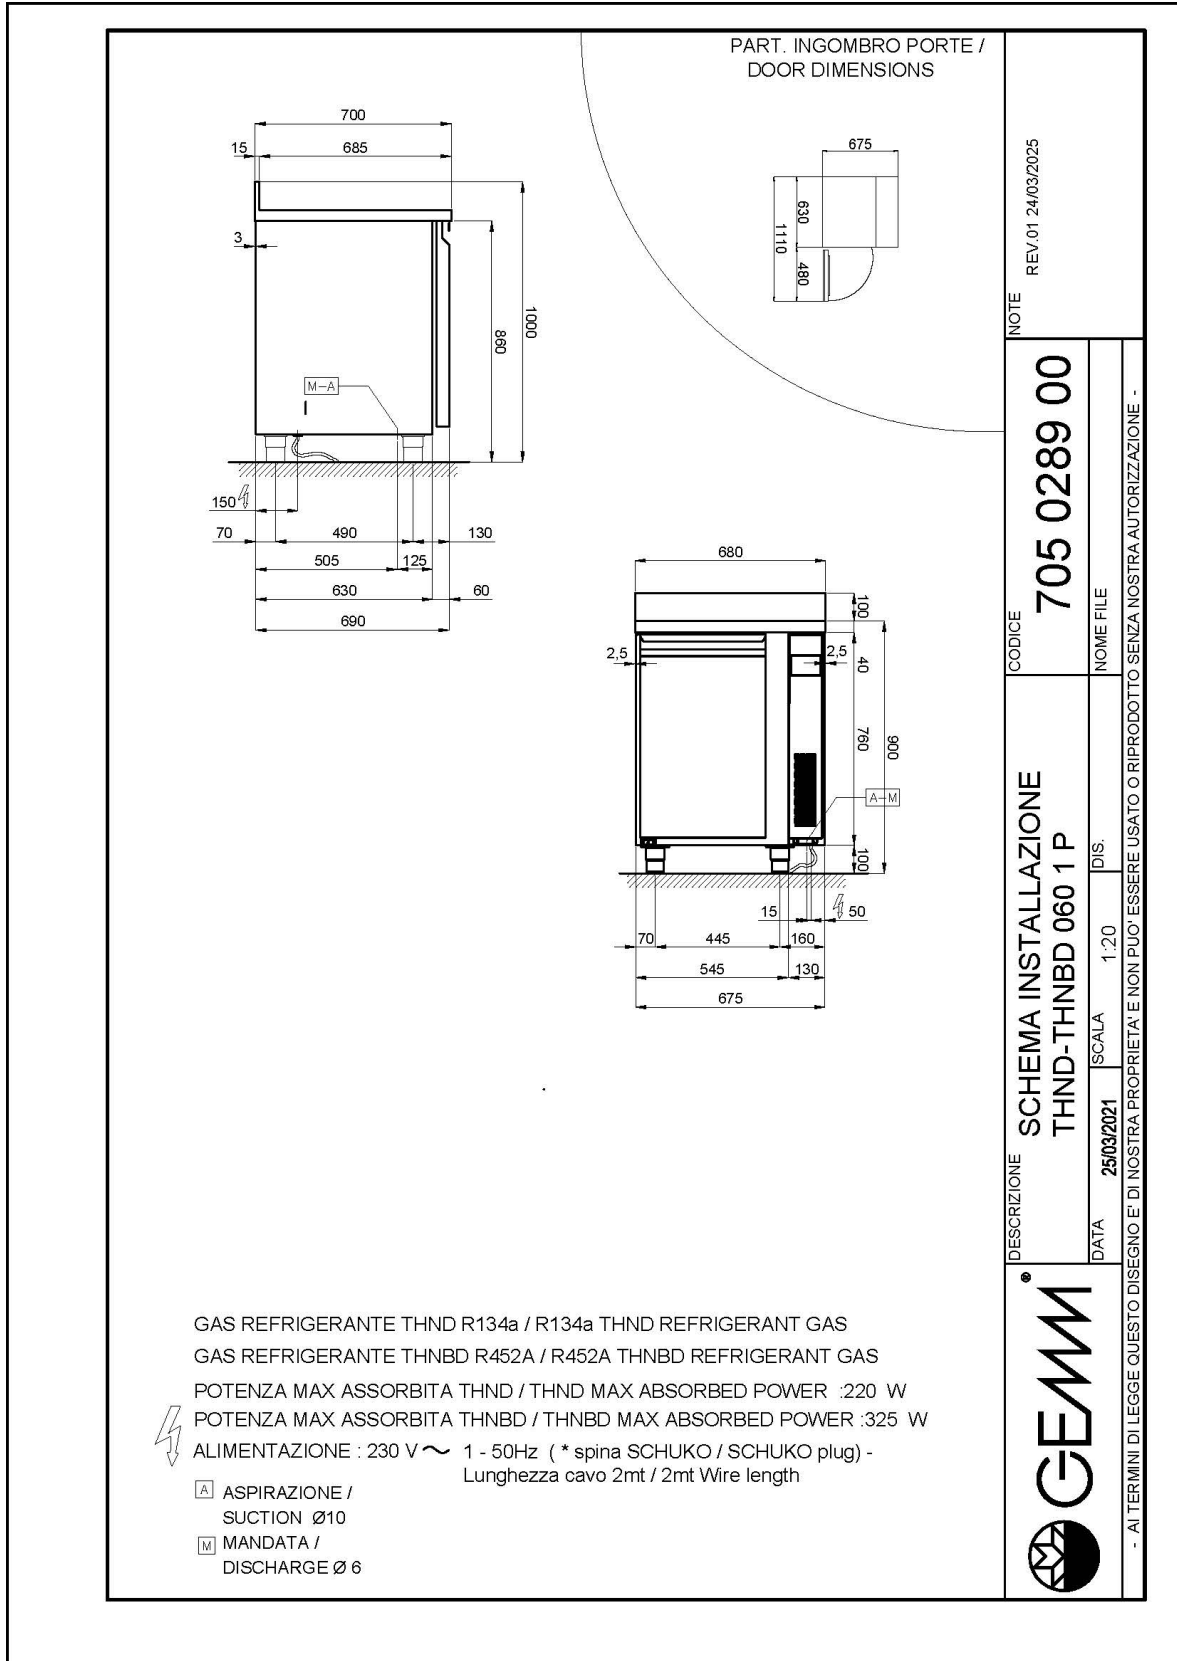

INSTALLATIONS DIAGRAM

THNBD/060