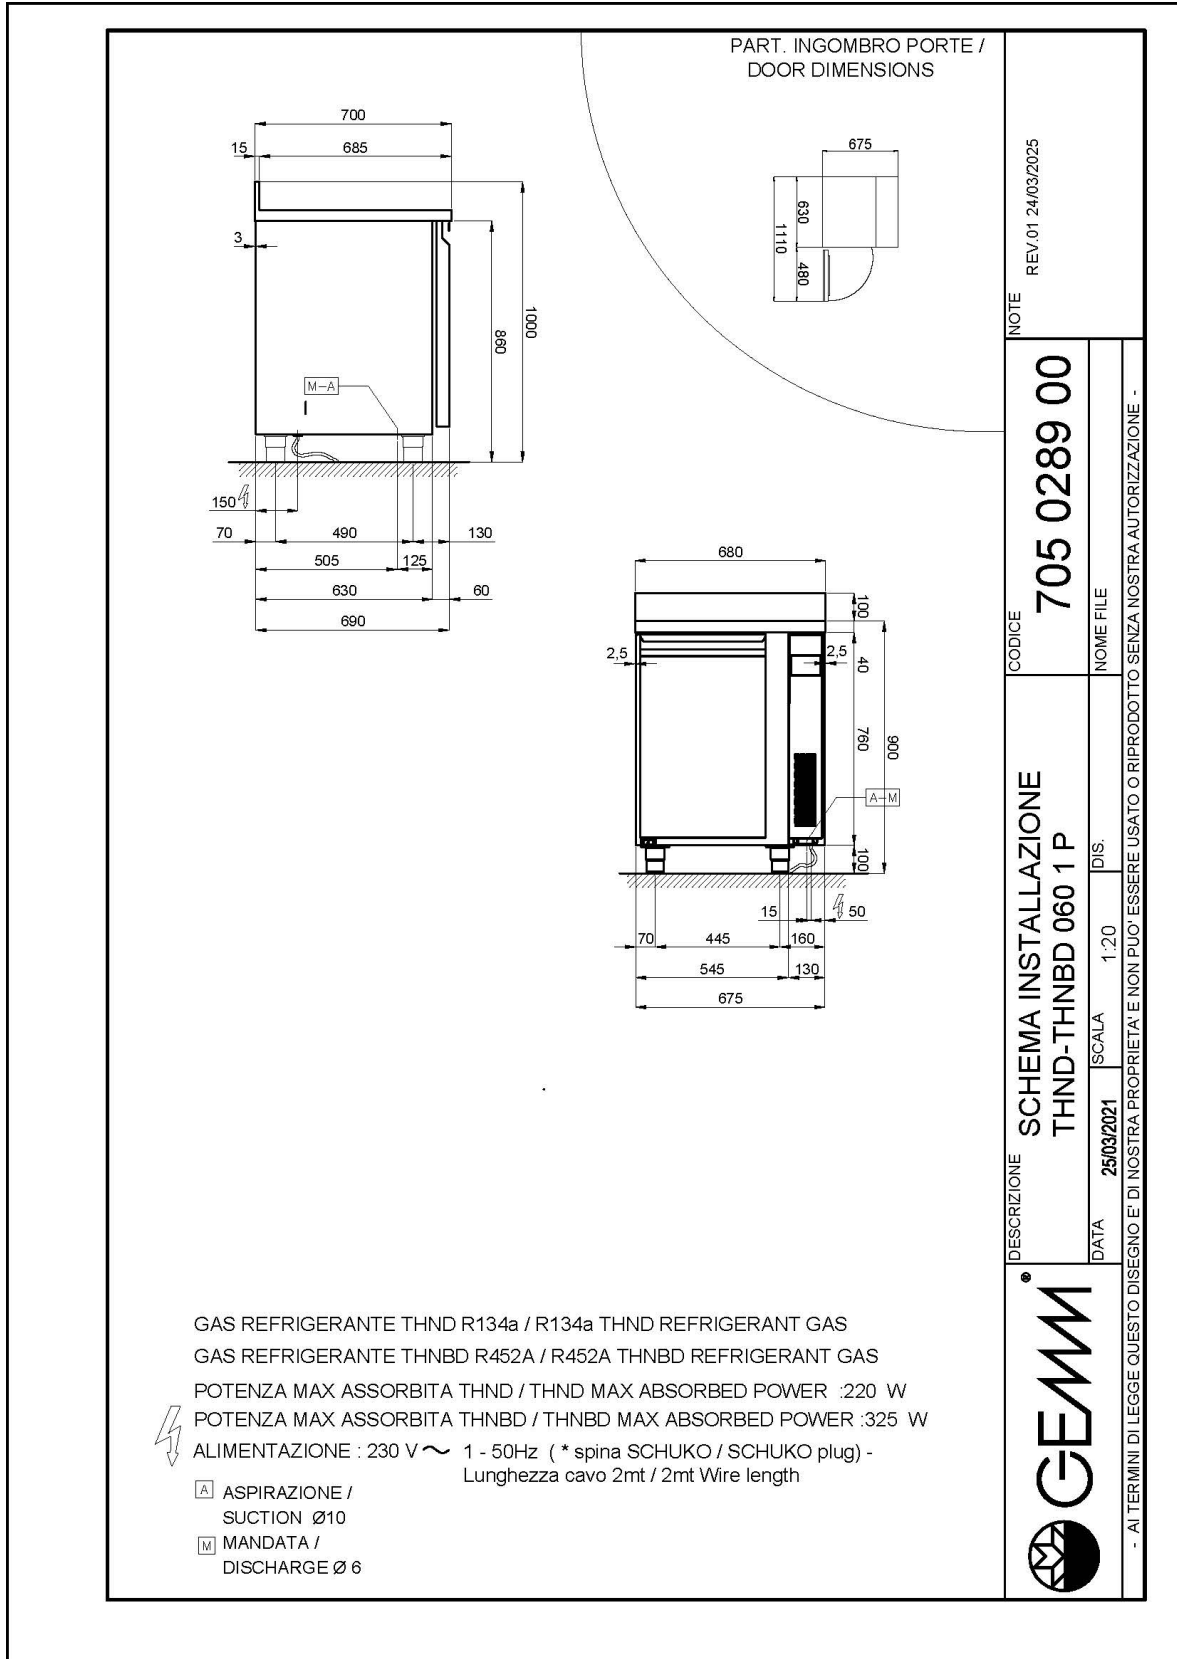

INSTALLATIONS DIAGRAM

THNBD/060