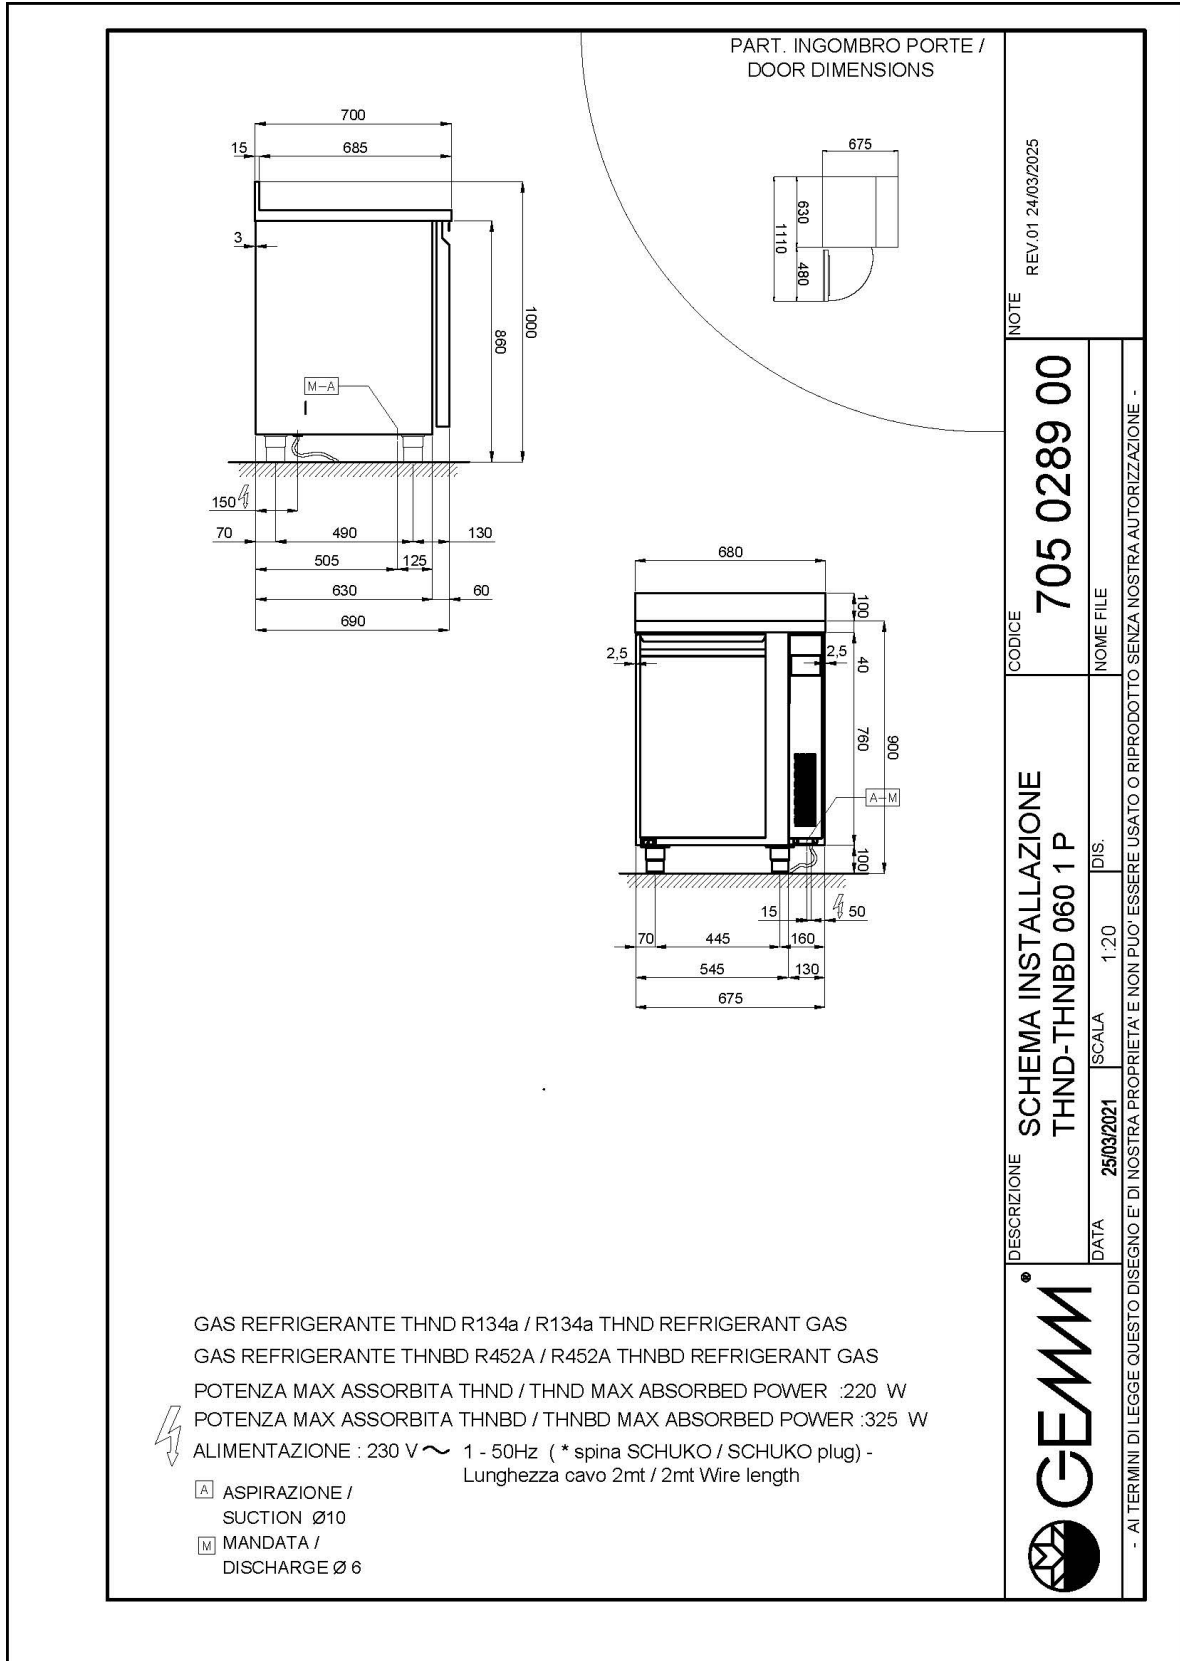

INSTALLATIONS DIAGRAM

THNBD/060A