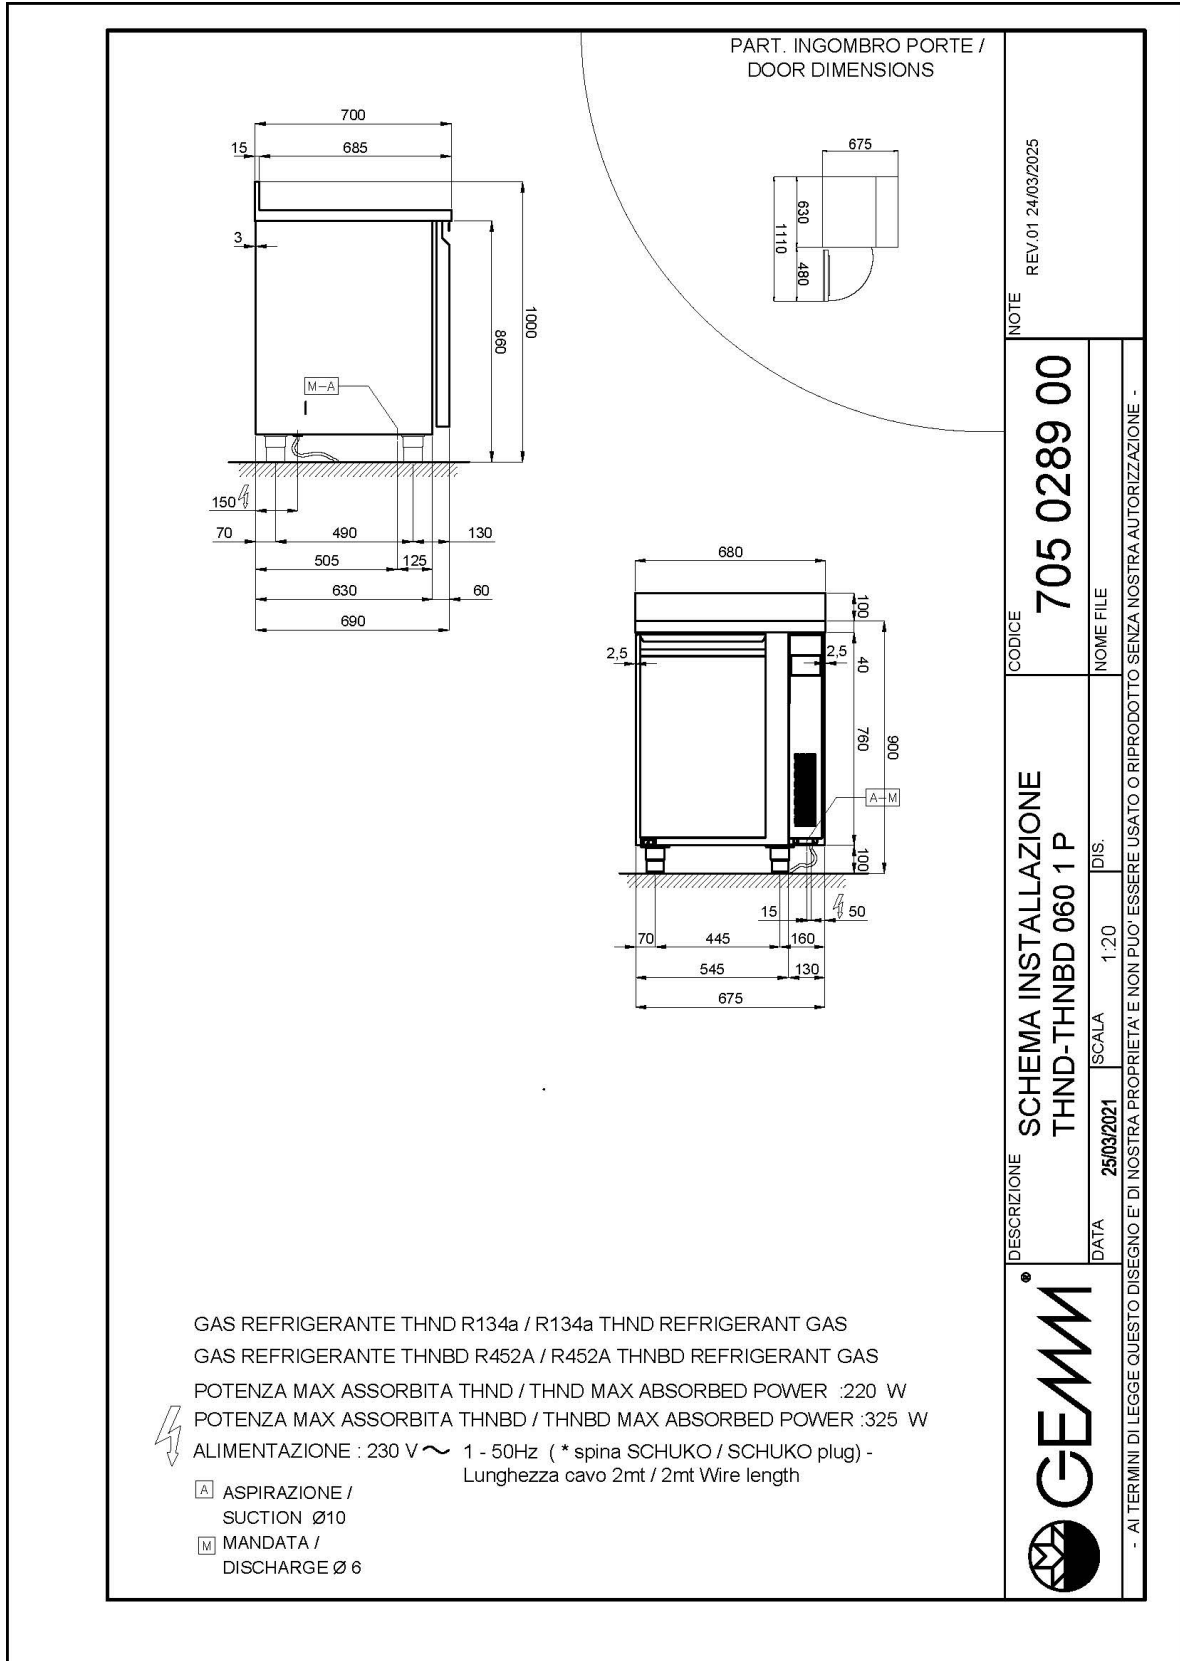

INSTALLATIONS DIAGRAMM

THNBD/060A