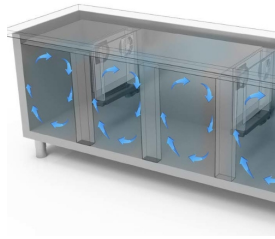

- Bauart: Edelstahl
- Thermostatventil R452A
- Interne Kapazität GN 1/1 Roste
- Position des Technikfachs: am rechts
- Kühlart: Umluft
- Schalttafel: 2.8" Touch Bedienfeld, Digitalanzeige
- Geeignet für Betonsockel Aufstellung
- Abtausystem: automatisch Abtauen mit Heizelementen
- Kondenswasserverdunstung: Tauwasserschale, herausziehbar
- Optionale Ausstattung: Schubladenblöcke
- Lieferumfang: 2 GN 1/1 Roste pro Türfach
- Nicht im Lieferumfang enthalten: Kühleinheit

Technische Daten

Körperhöhe	mm	760
Türe	Nr	1
Bruttokapazität	l	161
Externe Abmessungen (WxDxH)	cm	68 x 70 x 100
Isolierung Stärke	mm	50
Steckplatz	mm	75
Lagerung auf Zahnstange	Nr	8
CNS Arbeitsplatte Dicke	mm	NEIN
CNS Arbeitsplatte		CNS mit Aufkantung
Verdampfer	Nr	1
Schloss Ausführung		NEIN
Beleuchtung		NEIN
Temperatur	°C	-15/-20°C
Motor		vorbereitet für Fernmotor
Lüftungssteuerung		NEIN
Feuchtigkeitskontrolle		NEIN
Max. aufgenommene Leistung	W	325*
Kühlleistung	W	487*
Nennspannung		1x230V ~ 50Hz
Klima Klasse		5
Verpackungsmaße (WxDxH)	cm	135 x 76 x 112
Bruttovolumen	mc	1,15
Nettogewicht	kg	51
Bruttogewicht	kg	66

*Verd. -10°C, Kond. +45°C

EIGENSCHAFTEN

Detail der Schubladeneinheit.

Luftzirkulation

Edelstahlkonstruktion mit einer Isolationsdicke von 50 mm.

Inneres Detail

Lackierte Ausführung (RAL) auf Anfrage

Digitaler Touch-Thermostat