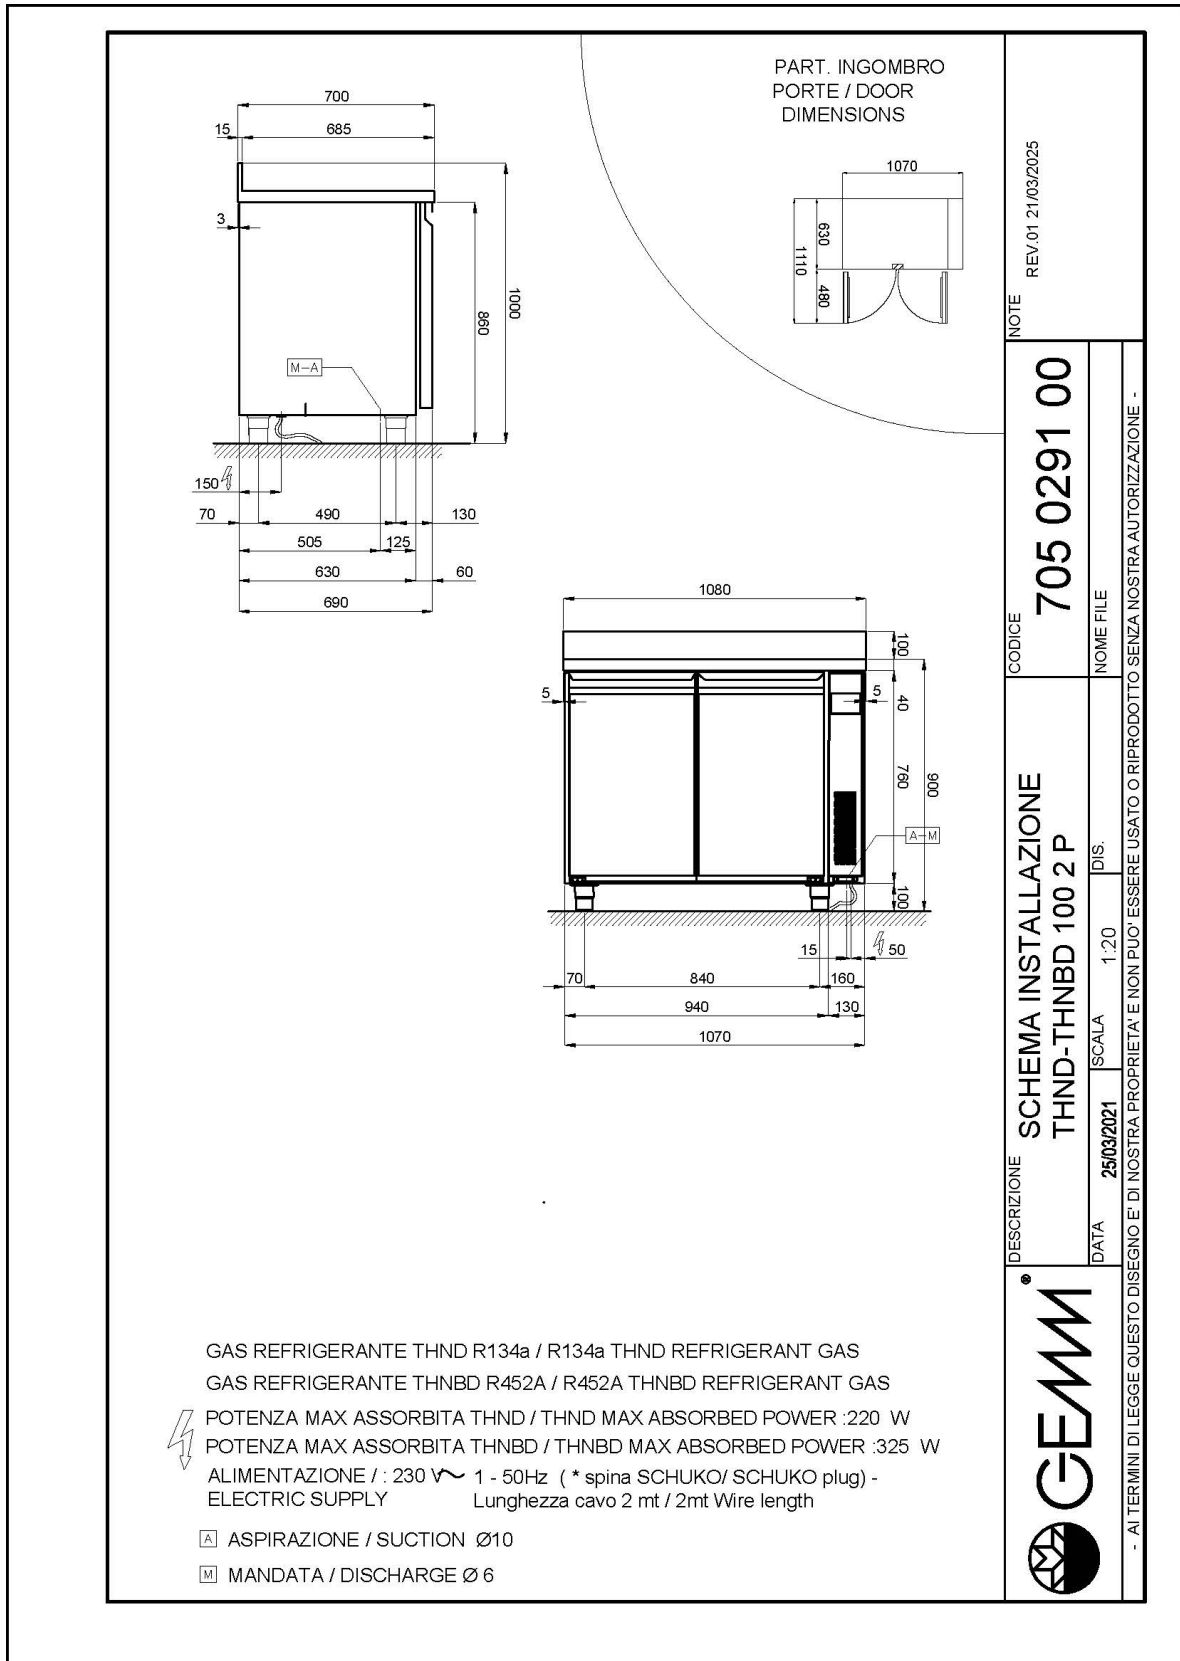

INSTALLATIONS DIAGRAMM

THNBD/100S