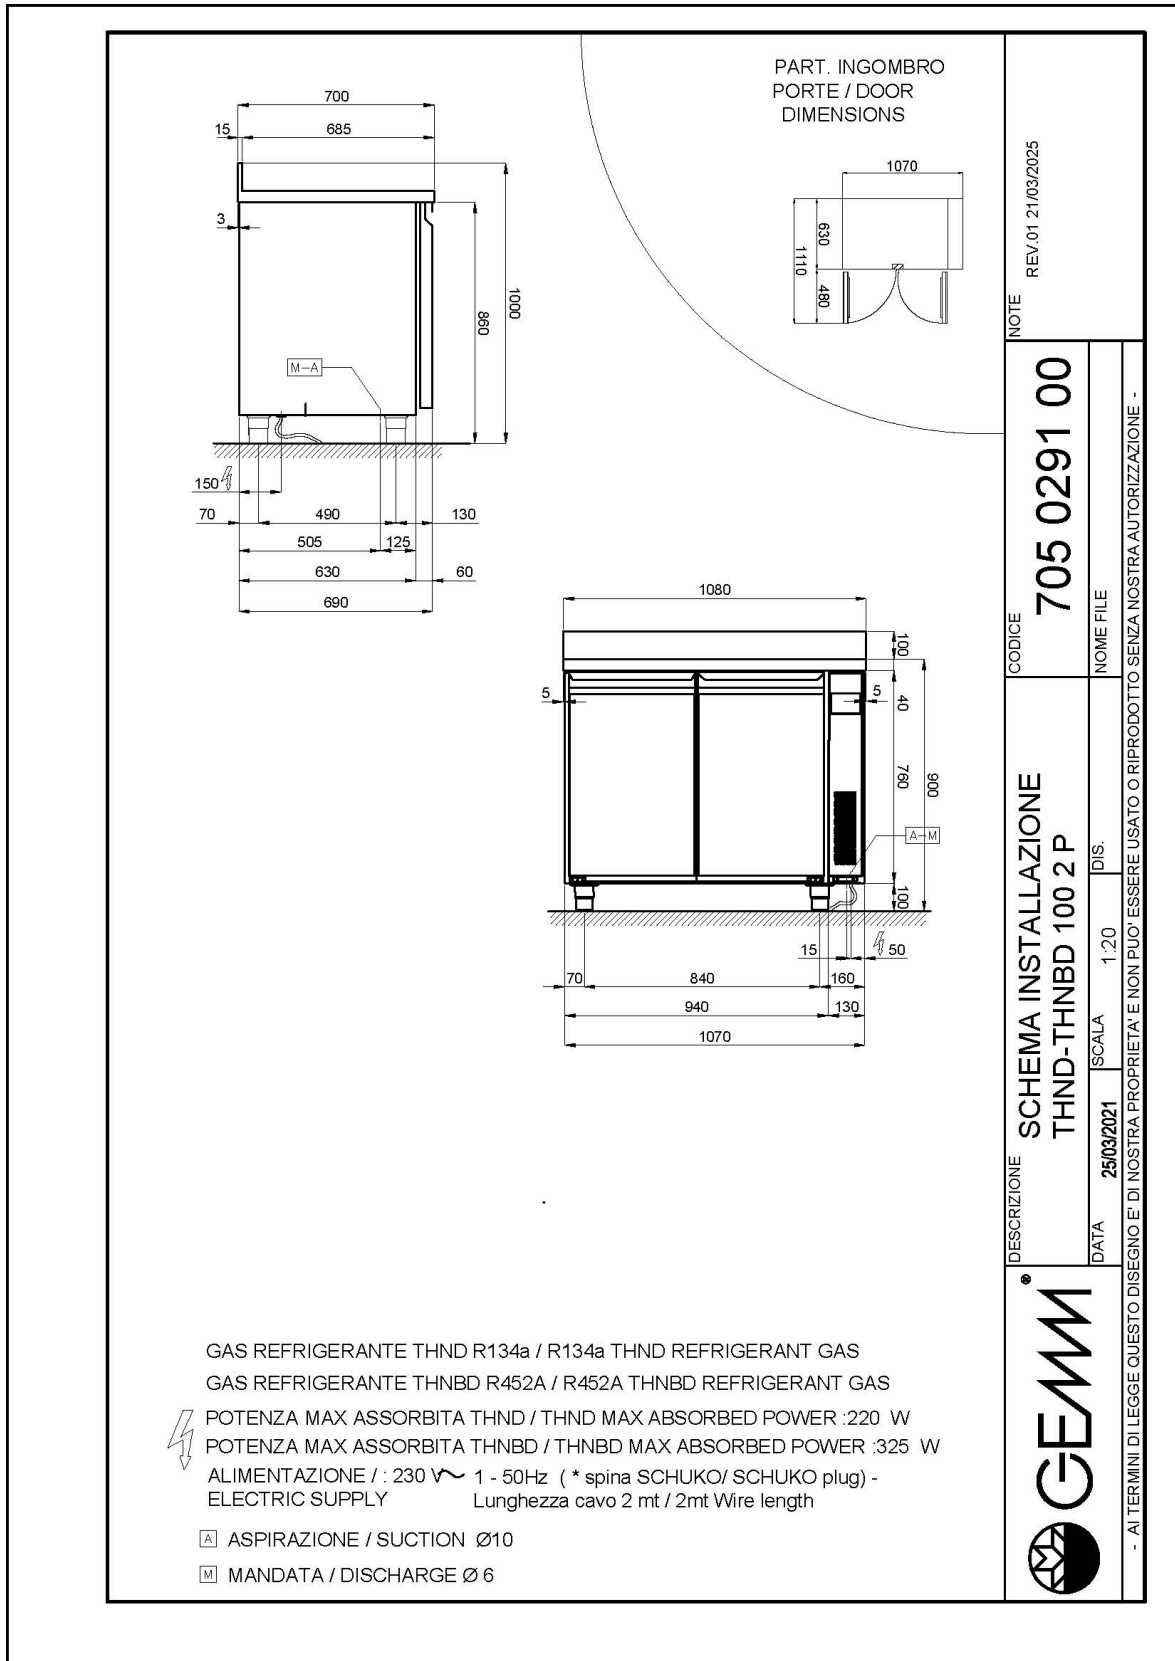

INSTALLATIONS DIAGRAMM

THNBD/100S