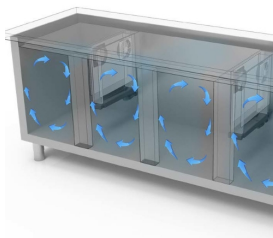

- Bauart: Edelstahl
- Thermostatventil R134a
- Interne Kapazität GN 1/1 Roste
- Position des Technikfachs: am rechts
- Kühlart: Umluft
- Schalttafel: 2.8" Touch Bedienfeld, Digitalanzeige
- geeignet für Betonsockel Aufstellung
- Abtausystem: mit Heizelementen
- Kondenswasserverdunstung: Tauwasserschale, herausziehbar
- Optionale Ausstattung: Schubladenblöcke
- Lieferumfang: 2 GN 1/1 Roste pro Türfach
- Nicht im Lieferumfang enthalten: Kühleinheit

## Technische Daten

Körperhöhe	mm	760
Türe	Nr	2
Bruttokapazität	l	311
Externe Abmessungen (WxDxH)	cm	108 x 70 x 90
Isolierung Stärke	mm	50
Steckplatz	mm	75
Lagerung auf Zahnstange	Nr	8
CNS Arbeitsplatte Dicke	mm	NEIN
CNS Arbeitsplatte		CNS ohne Aufkantung
Verdampfer	Nr	1
Schloss Ausführung		NEIN
Beleuchtung		NEIN
Temperatur	°C	-15/-20°C
Motor		vorbereitet für Fernmotor
Lüftungssteuerung		NEIN
Feuchtigkeitskontrolle		NEIN
Max. aufgenommene Leistung	W	325*
Kühlleistung	W	487*
Nennspannung		1x230V ~ 50Hz
Klima Klasse		5
Bruttovolumen	mc	1,15
Bruttogewicht	kg	126

## EIGENSCHAFTEN

Detail der Schubladeinheit.

Luftzirkulation

Edelstahlkonstruktion mit einer Isolationsdicke von 50 mm.

Inneres Detail

Lackierte Ausführung (RAL) auf Anfrage

Digitaler Touch-Thermostat

CNS Rückwand Ausführung