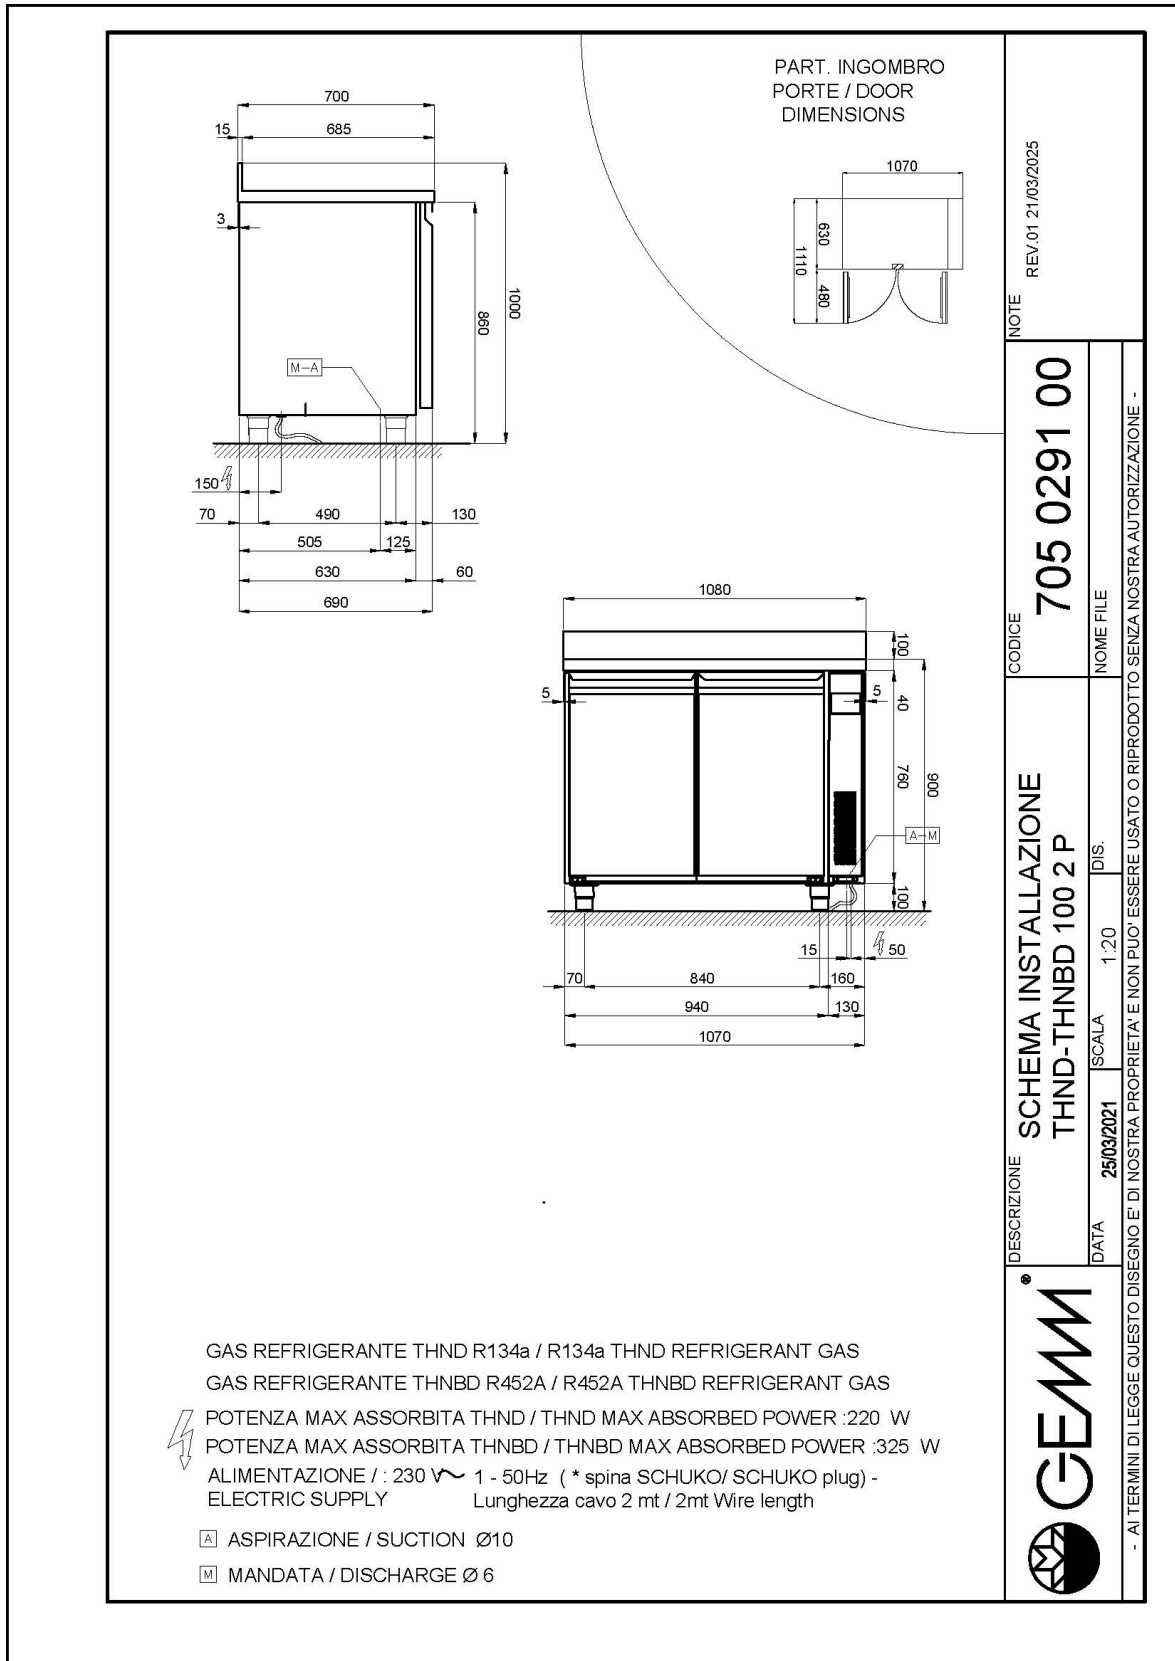

INSTALLATIONS DIAGRAMM

THNBD/100