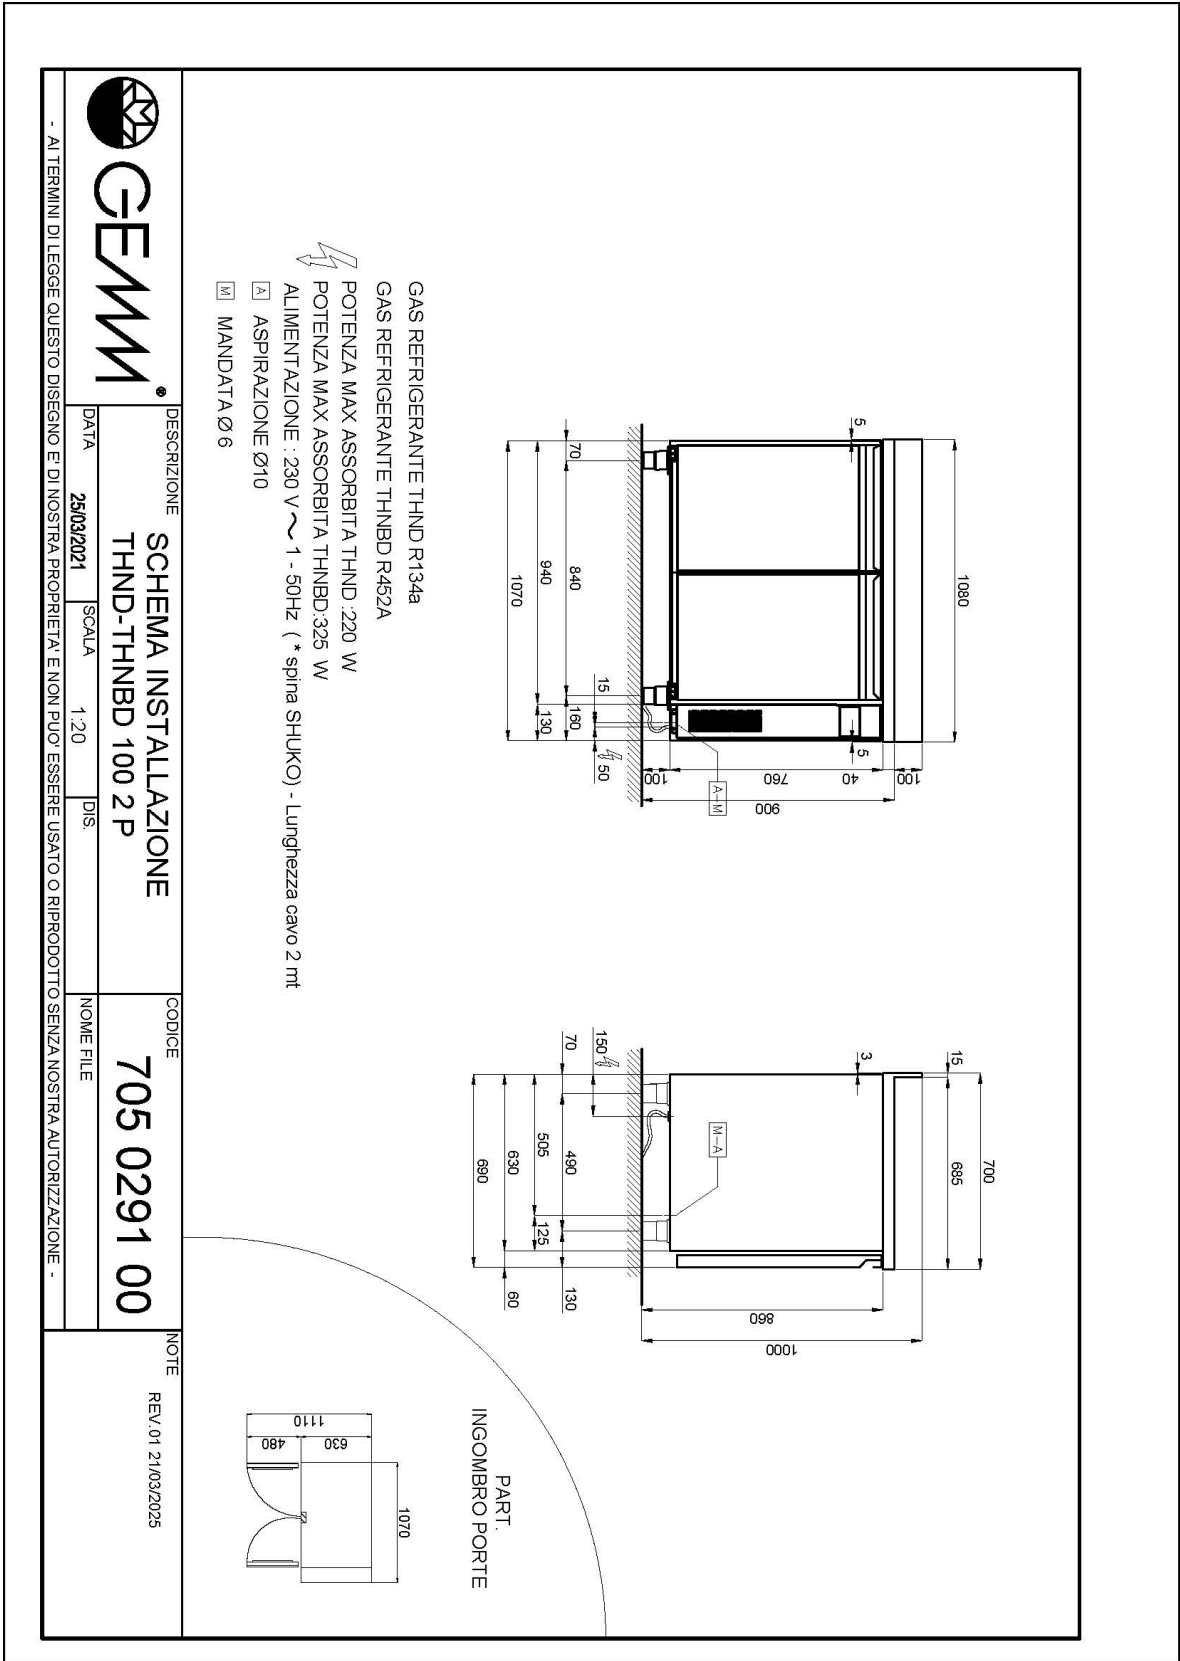

INSTALLATIONS DIAGRAM

THNBD/100