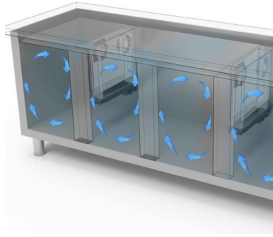

GASTRONOMIE

GASTRONOMIE

Modell: THNBD/100

Code: 40341040

KÜHLTISCHE GN H 760

ATLAS PLUS

TIEFKÜHLTISCH GN 1/1 KORPUSHÖHE H 760

ZENTRALGEKÜHLT - Tiefkühltisch GN, Tiefe 700, auch mit Maschinenfach links erhältlich.

- Bauart: Edelstahl
- Thermostatventil R452A
- Interne Kapazität GN 1/1 Roste
- Position des Technikfachs: am rechts
- Kühlart: Umluft
- Schalttafel: 2.8" Touch Bedienfeld, Digitalanzeige
- Geeignet für Betonsockel Aufstellung
- Abtausystem: automatisch Abtauen mit Heizelementen
- Kondenswasserverdunstung: Tauwasserschale, herausziehbar
- Optionale Ausstattung: Schubladenblöcke
- Lieferumfang: 2 GN 1/1 Roste pro Türfach
- Nicht im Lieferumfang enthalten: Kühleinheit

*Verd. -10°C, Kond. +45°C

EIGENSCHAFTEN

Detail der Schubladeneinheit.

Luftzirkulation

Edelstahlkonstruktion mit einer Isolationsdicke von 50 mm.

Inneres Detail

Lackierte Ausführung (RAL) auf Anfrage

Digitaler Touch-Thermostat

CNS Rückwand Ausführung

Umweltfreundliches Gas (R290)

Fernüberwachungssystem über die GEMM-Cloud-Wi-Fi-Verbindung (auf Anfrage).

ZUBEHÖR

	CNS Behälter GN1/1 h 65mm	40105060
	CNS Behälter GN1/1 h 100mm	40105070
	CNS Deckel für CNS Behälter GN 1/1	40105080
	Kit Rollen Nr. 4 Ø 125 (2 Blockrollen)	40200530
	Led Beleuchtung für Kühltsch mit 2 Türen - Mehrpreis	40203010
	Überwachungssystem Wi-Fi (Mehrpreis)	45000565
	Frequenz 60Hz	40200560