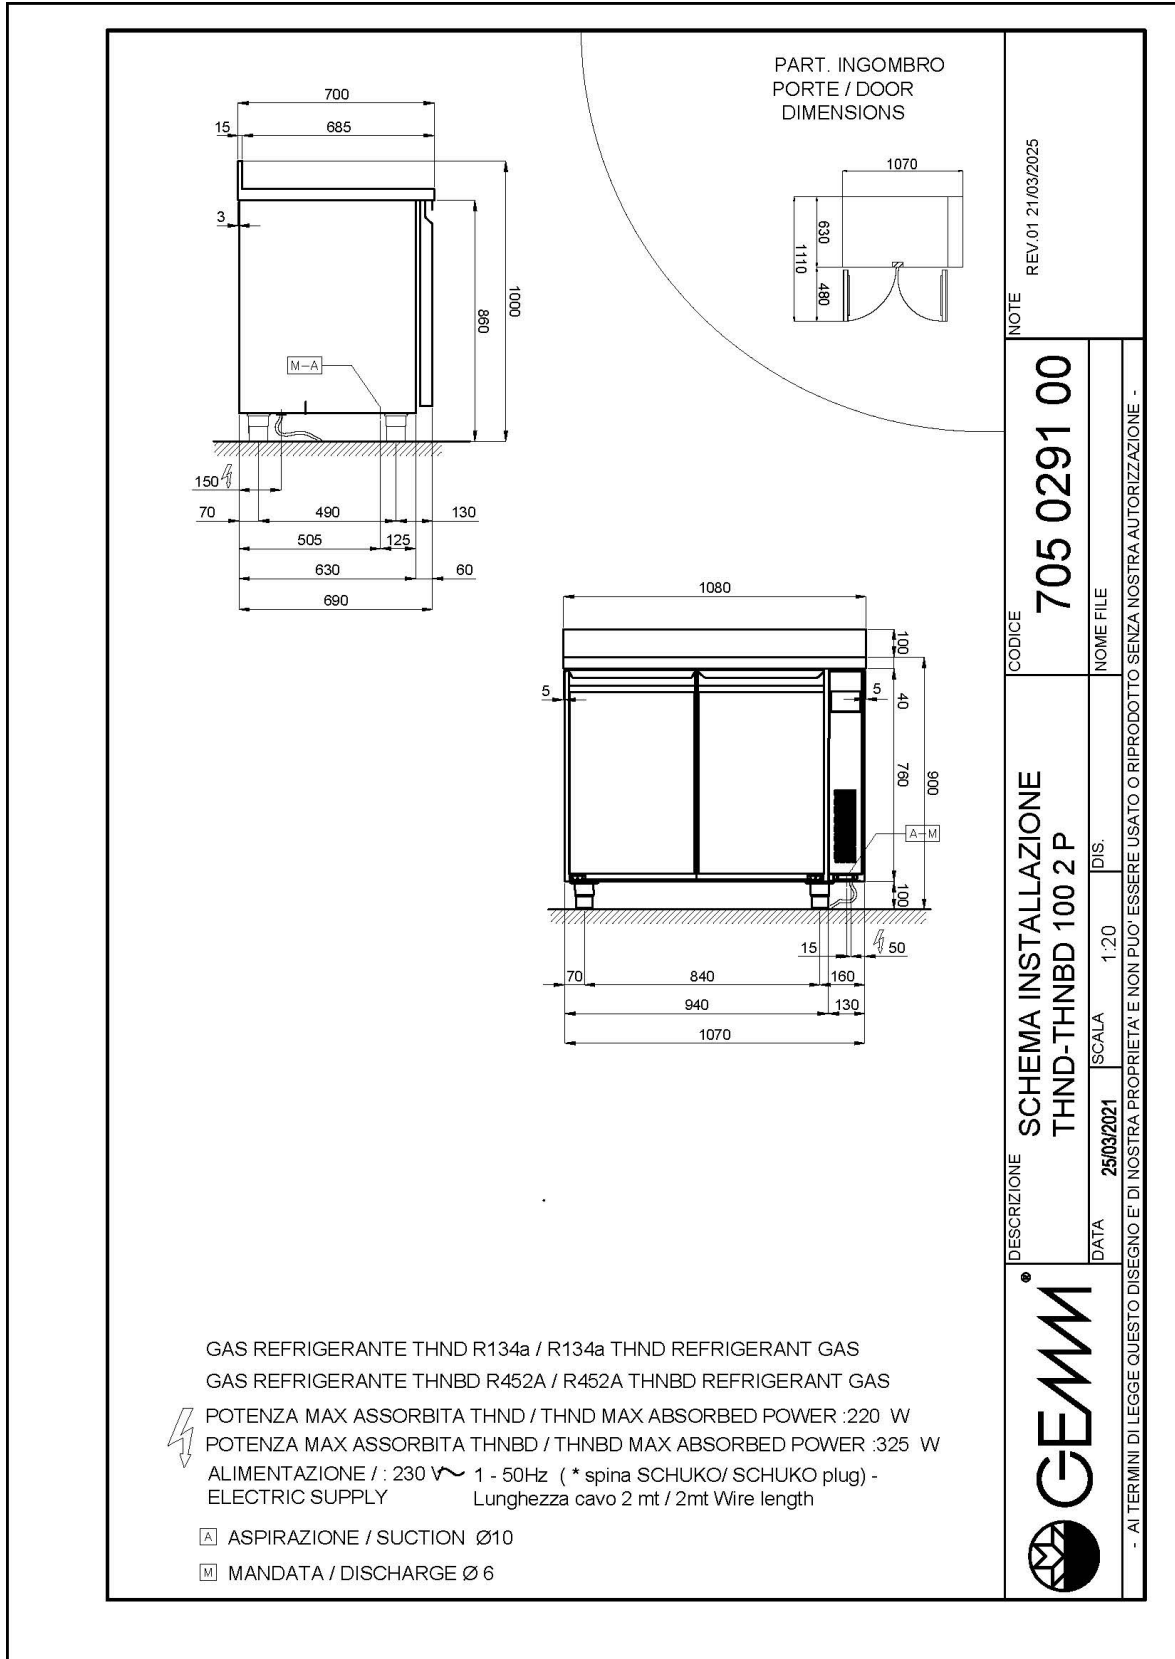

INSTALLATIONS DIAGRAMM

THNBD/100A