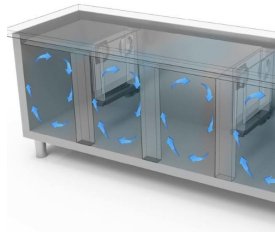

- Bauart: Edelstahl
- Thermostatventil R452A
- Interne Kapazität GN 1/1 Roste
- Position des Technikfachs: am rechts
- Kühlart: Umluft
- Schalttafel: 2.8" Touch Bedienfeld, Digitalanzeige
- Geeignet für Betonsockel Aufstellung
- Abtausystem: automatisch Abtauen mit Heizelementen
- Kondenswasserverdunstung: Tauwasserschale, herausziehbar
- Optionale Ausstattung: Schubladenblöcke
- Lieferumfang: 2 GN 1/1 Roste pro Türfach
- Nicht im Lieferumfang enthalten: Kühleinheit

Technische Daten

Körperhöhe	mm	760
Türe	Nr	2
Bruttokapazität	l	311
Externe Abmessungen (WxDxH)	cm	108 x 70 x 100
Isolierung Stärke	mm	50
Steckplatz	mm	75
Lagerung auf Zahnstange	Nr	8
CNS Arbeitsplatte Dicke	mm	NEIN
CNS Arbeitsplatte		CNS mit Aufkantung
Verdampfer	Nr	1
Schloss Ausführung		NEIN
Beleuchtung		NEIN
Temperatur	°C	-15/-20°C
Motor		vorbereitet für Fernmotor
Lüftungssteuerung		NEIN
Feuchtigkeitskontrolle		NEIN
Max. aufgenommene Leistung	W	325*
Kühlleistung	W	487*
Nennspannung		1x230V ~ 50Hz
Klima Klasse		5
Verpackungsmaße (WxDxH)	cm	135 x 76 x 112
Bruttovolumen	mc	1,14912
Nettogewicht	kg	76
Bruttogewicht	kg	91

*Verd. -10°C, Kond. +45°C

EIGENSCHAFTEN

Detail der Schubladeneinheit.

Luftzirkulation

Edelstahlkonstruktion mit einer Isolationsdicke von 50 mm.

Inneres Detail

Lackierte Ausführung (RAL) auf Anfrage

Digitaler Touch-Thermostat