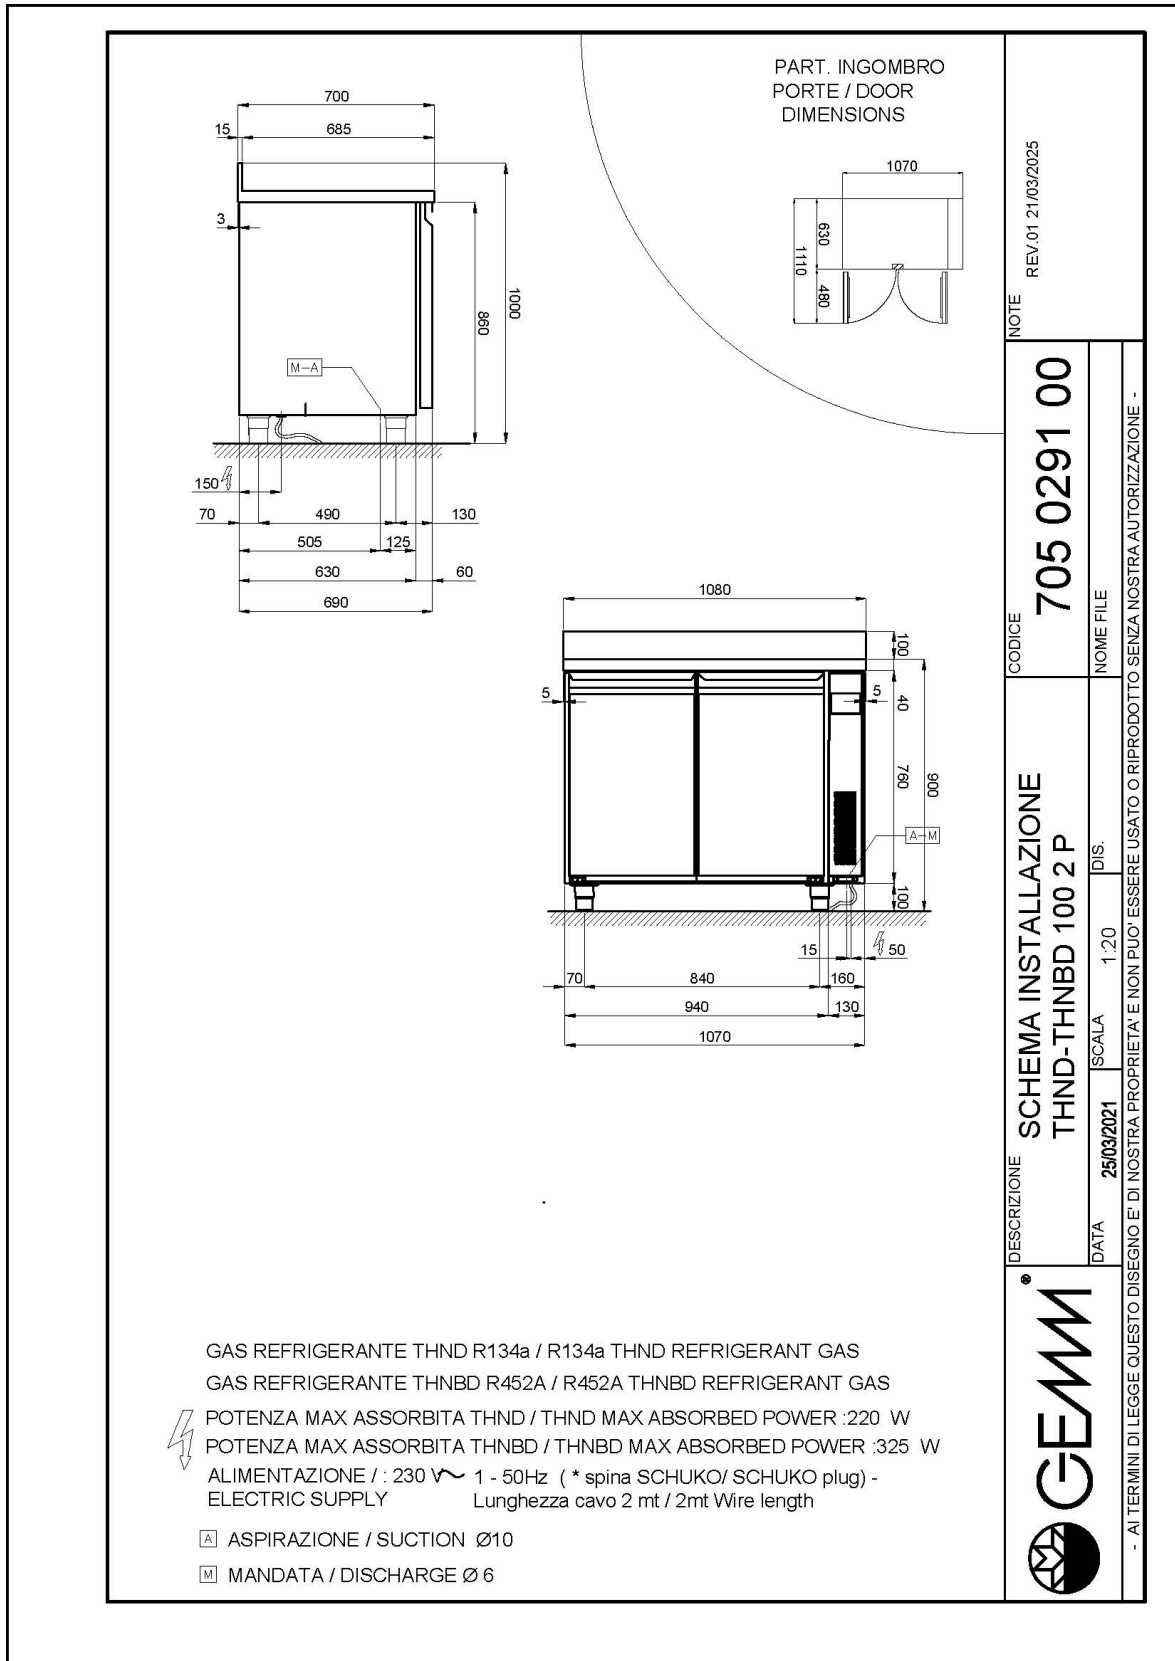

INSTALLATIONS DIAGRAMM

THNBD/100A