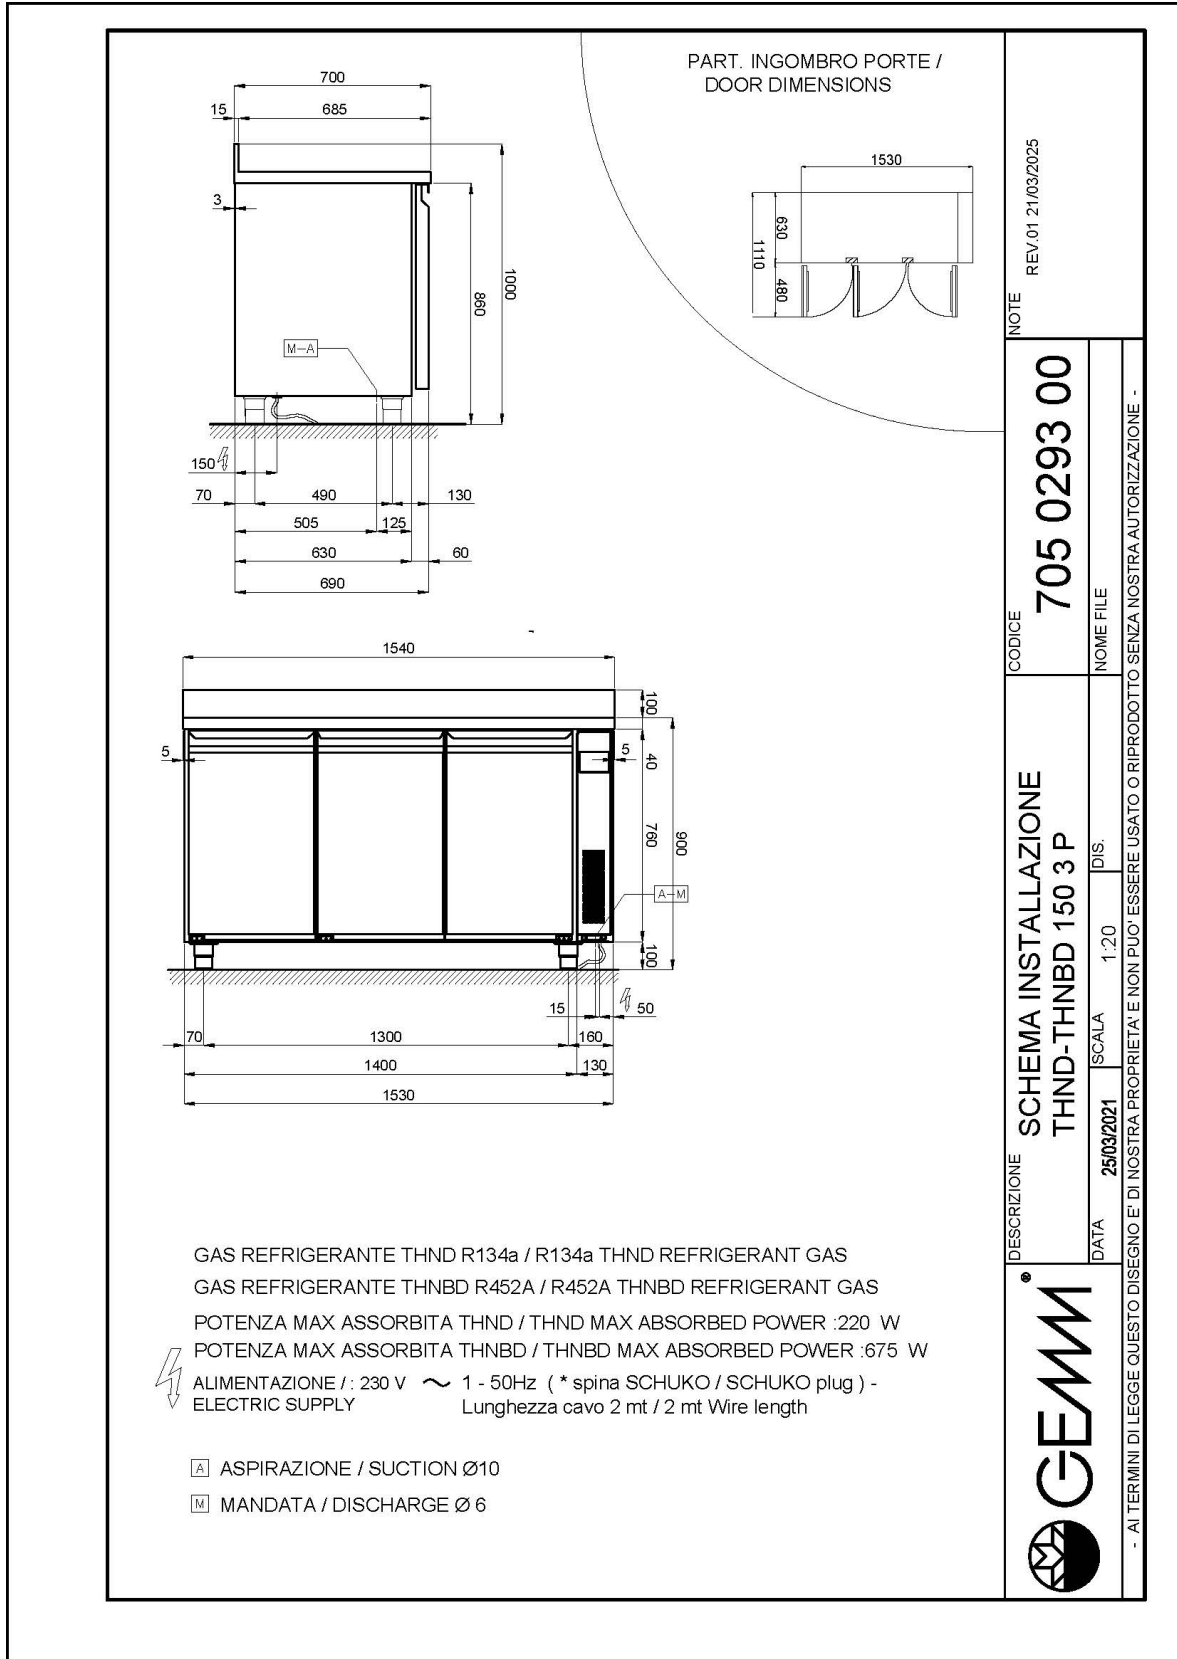

INSTALLATIONS DIAGRAM

THNBD/150S