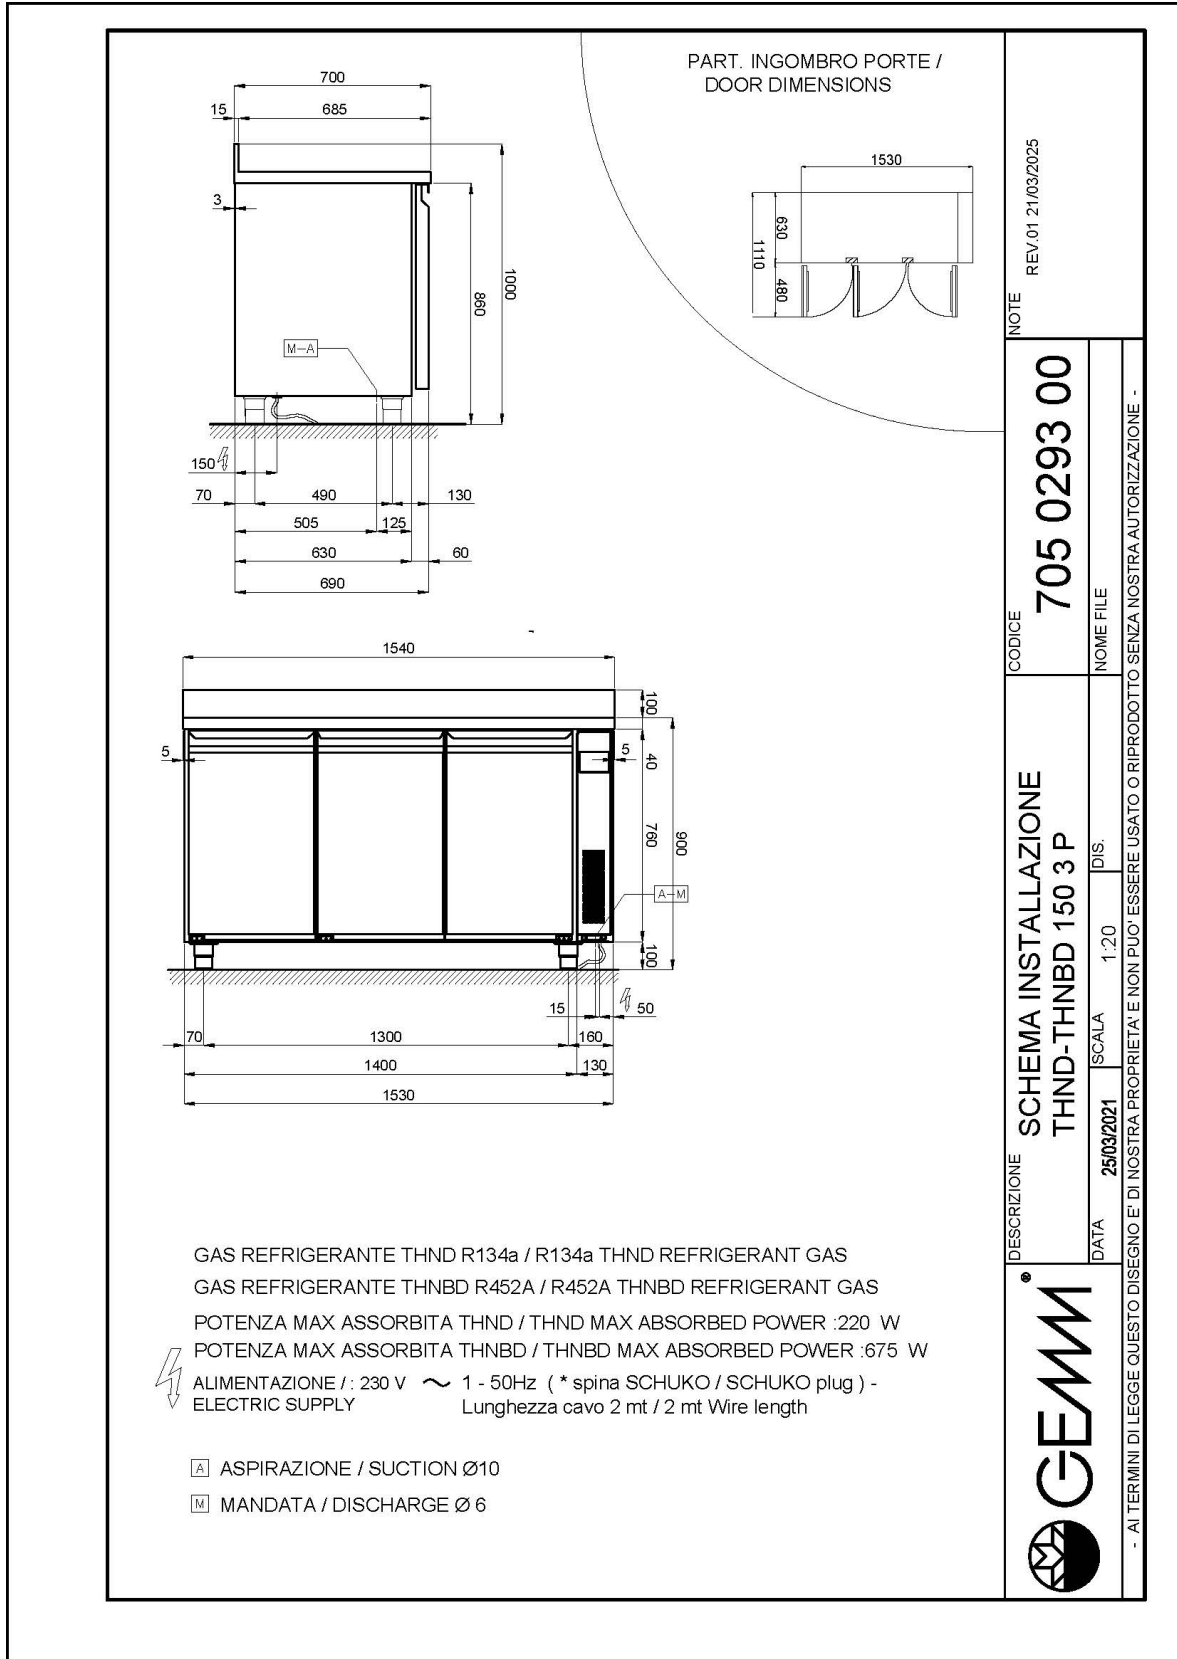

INSTALLATIONS DIAGRAM

THNBD/150