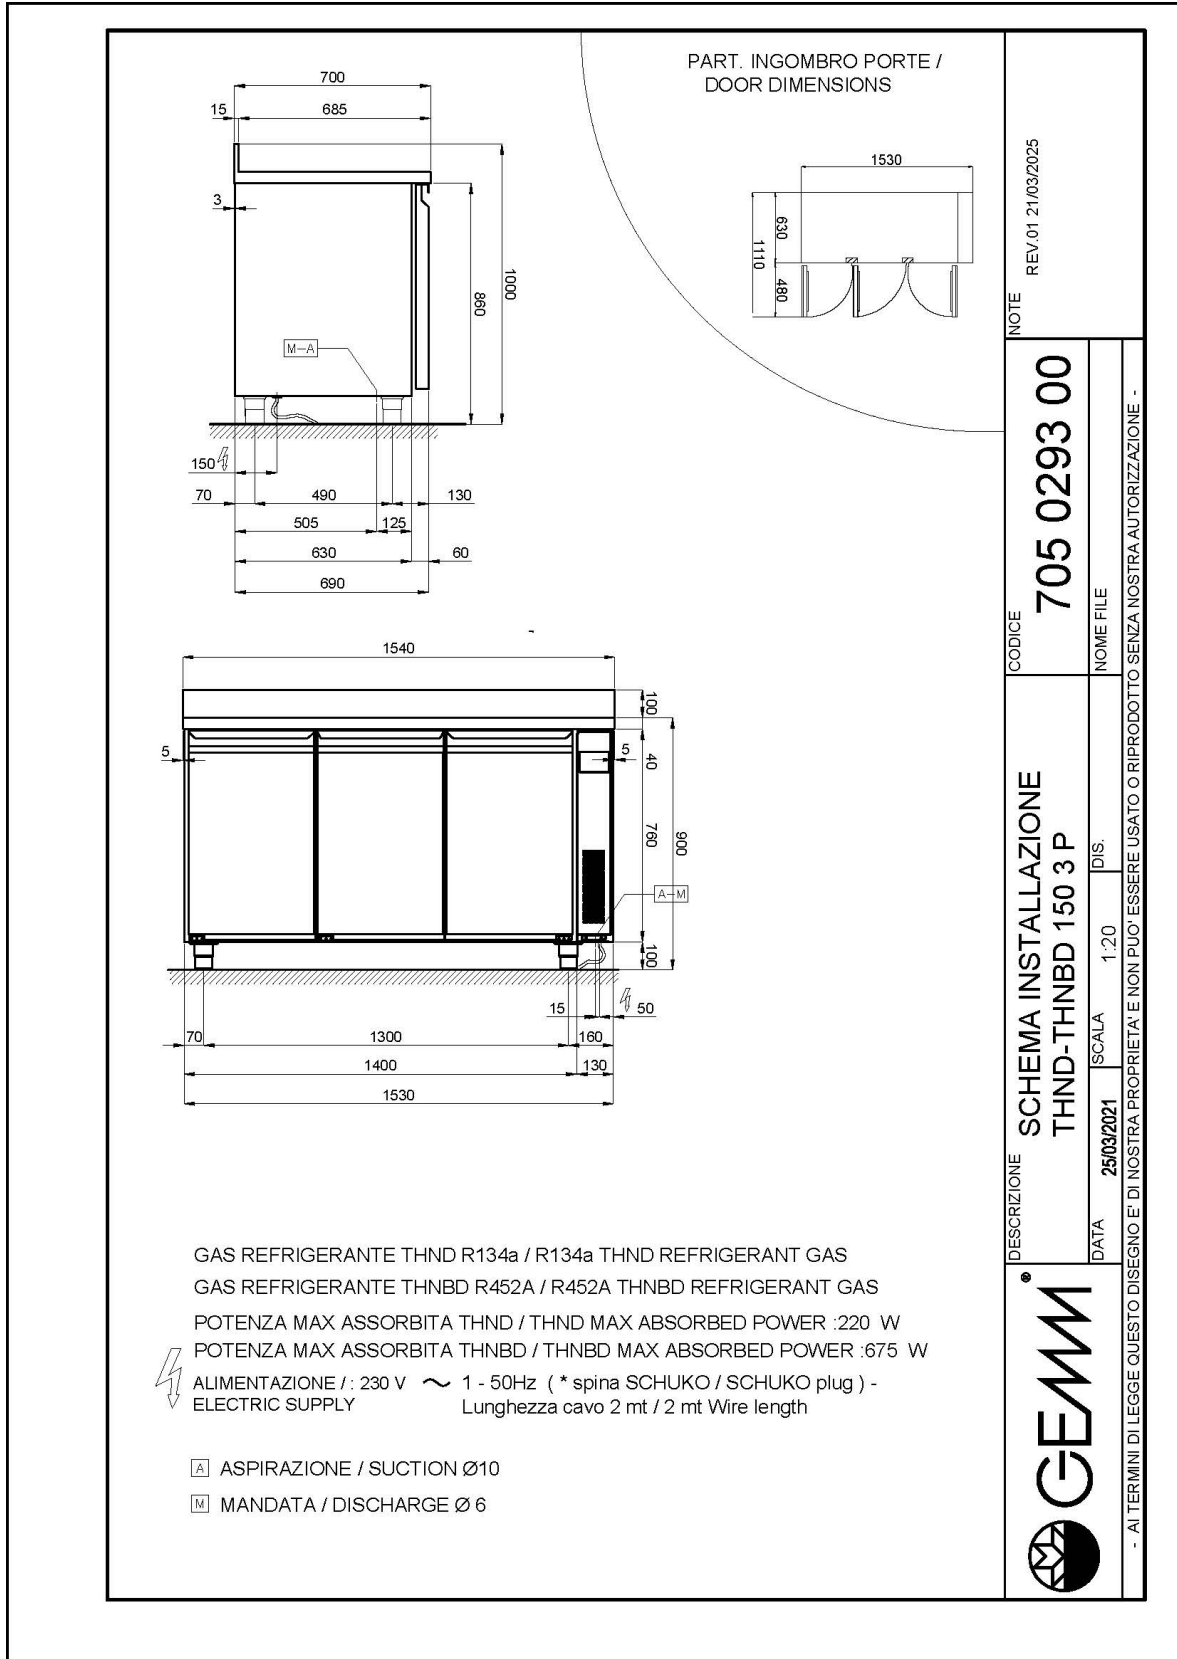

INSTALLATIONS DIAGRAM

THNBD/150A