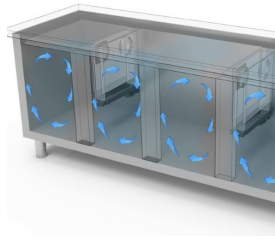

- Bauart: Edelstahl
- Thermostatventil R134a
- Interne Kapazität GN 1/1 Roste
- Position des Technikfachs: am rechts
- Kühlart: Umluft
- Schalttafel: 2.8" Touch Bedienfeld, Digitalanzeige
- geeignet für Betonsockel Aufstellung
- Abtausystem: mit Heizelementen
- Kondenswasserverdunstung: Tauwasserschale, herausziehbar
- Optionale Ausstattung: Schubladenblöcke
- Lieferumfang: 2 GN 1/1 Roste pro Türfach
- Nicht im Lieferumfang enthalten: Kühleinheit

Technische Daten

Körperhöhe	mm	760
Türe	Nr	3
Nettokapazität	l	320
Bruttokapazität	l	485
Externe Abmessungen (WxDxH)	cm	154 x 70 x 100
Isolierung Stärke	mm	50
Steckplatz	mm	75
Lagerung auf Zahnstange	Nr	8
CNS Arbeitsplatte Dicke	mm	NEIN
CNS Arbeitsplatte		CNS mit Aufkantung
Verdampfer	Nr	2
Schloss Ausführung		NEIN
Beleuchtung		NEIN
Temperatur	°C	-15/-20°C
Motor		vorbereitet für Fernmotor
Lüftungssteuerung		NEIN
Feuchtigkeitskontrolle		NEIN
Max. aufgenommene Leistung	W	675*
Kühlleistung	W	791*
Nennspannung		1x230V ~ 50Hz
Klima Klasse		5
Bruttovolumen	mc	1,57
Bruttogewicht	kg	166

*Verd. -10°C, Kond. +45°C

EIGENSCHAFTEN

Detail der Schubladeneinheit.

Luftzirkulation

Edelstahlkonstruktion mit einer Isolationsdicke von 50 mm.

Inneres Detail

Lackierte Ausführung (RAL) auf Anfrage

Digitaler Touch-Thermostat

CNS Rückwand Ausführung

Umweltfreundliches Gas (R290)

Fernüberwachungssystem über die GEMM-Cloud-Wi-Fi-Verbindung (auf Anfrage).

ZUBEHÖR

	CRH/2BT Schubladenblock mit 2 Schublade 1/2 (Mehrpreis)	40341200
	Verflüssigereinheit HP 3/4 für BT 3 Türen	40200602
	Tauwasser Verdunstungsschale	40200185
	Schienenpaar für Rost GN1/1	40200506
	Rost GN 1/1	40200500
	CNS Rost GN 1/1	45100240
	CNS Behälter GN1/1 h 40mm	40105050
	CNS Behälter GN1/1 h 65mm	40105060
	CNS Behälter GN1/1 h 100mm	40105070
	CNS Deckel für CNS Behälter GN 1/1	40105080
	Kit Rollen Nr. 4 Ø 125 (2 Blockrollen)	40200530
	Led Beleuchtung für Kühltsch mit 3 Türen - Mehrpreis	40203015
	Überwachungssystem Wi-Fi (Mehrpreis)	45000565
	Frequenz 60Hz	40200560