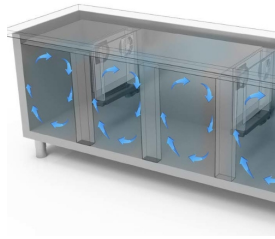

GASTRONOMIE

GASTRONOMIE

Modell: THNBD/150A Code: 40341075

KÜHLTISCHE GN H 760

ATLAS PLUS

TIEFKÜHLTISCH GN 1/1 KORPUSHÖHE H 760

ZENTRALGEKÜHLT - Tiefkühltisch GN, Tiefe 700, auch mit Maschinenfach links erhältlich.

- Bauart: Edelstahl
- Thermostatventil R452A
- Interne Kapazität GN 1/1 Roste
- Position des Technikfachs: am rechts
- Kühlart: Umluft
- Schalttafel: 2.8" Touch Bedienfeld, Digitalanzeige
- Geeignet für Betonsockel Aufstellung
- Abtausystem: automatisch Abtauen mit Heizelementen
- Kondenswasserverdunstung: Tauwasserschale, herausziehbar
- Optionale Ausstattung: Schubladenblöcke
- Lieferumfang: 2 GN 1/1 Roste pro Türfach
- Nicht im Lieferumfang enthalten: Kühleinheit

*Verd. -10°C, Kond. +45°C

EIGENSCHAFTEN

Detail der Schubladeneinheit.

Luftzirkulation

Edelstahlkonstruktion mit einer Isolationsdicke von 50 mm.

Inneres Detail

Lackierte Ausführung (RAL) auf Anfrage

Digitaler Touch-Thermostat

CNS Rückwand Ausführung

Umweltfreundliches Gas (R290)

Fernüberwachungssystem über die GEMM-Cloud-Wi-Fi-Verbindung (auf Anfrage).

ZUBEHÖR

| | | |
|---|---|----------|
|  | CRH/2BT Schubladenblock mit 2 Schublade 1/2 (Mehrpreis) | 40341200 |
| | Verflüssigereinheit HP 3/4 für BT 3 Türen | 40200602 |
| | Tauwasser Verdunstungsschale | 40200185 |
|  | Schienenpaar für Rost GN1/1 | 40200506 |
| | Rost GN 1/1 | 40200500 |
| | CNS Rost GN 1/1 | 45100240 |
|  | CNS Behälter GN1/1 h 40mm | 40105050 |
| | CNS Behälter GN1/1 h 65mm | 40105060 |
| | CNS Behälter GN1/1 h 100mm | 40105070 |
|  | CNS Deckel für CNS Behälter GN 1/1 | 40105080 |
|  | Kit Rollen Nr. 4 Ø 125 (2 Blockrollen) | 40200530 |
|  | Led Beleuchtung für Kühltsch mit 3 Türen - Mehrpreis | 40203015 |
|  | Überwachungssystem Wi-Fi (Mehrpreis) | 45000565 |
|  | Frequenz 60Hz | 40200560 |