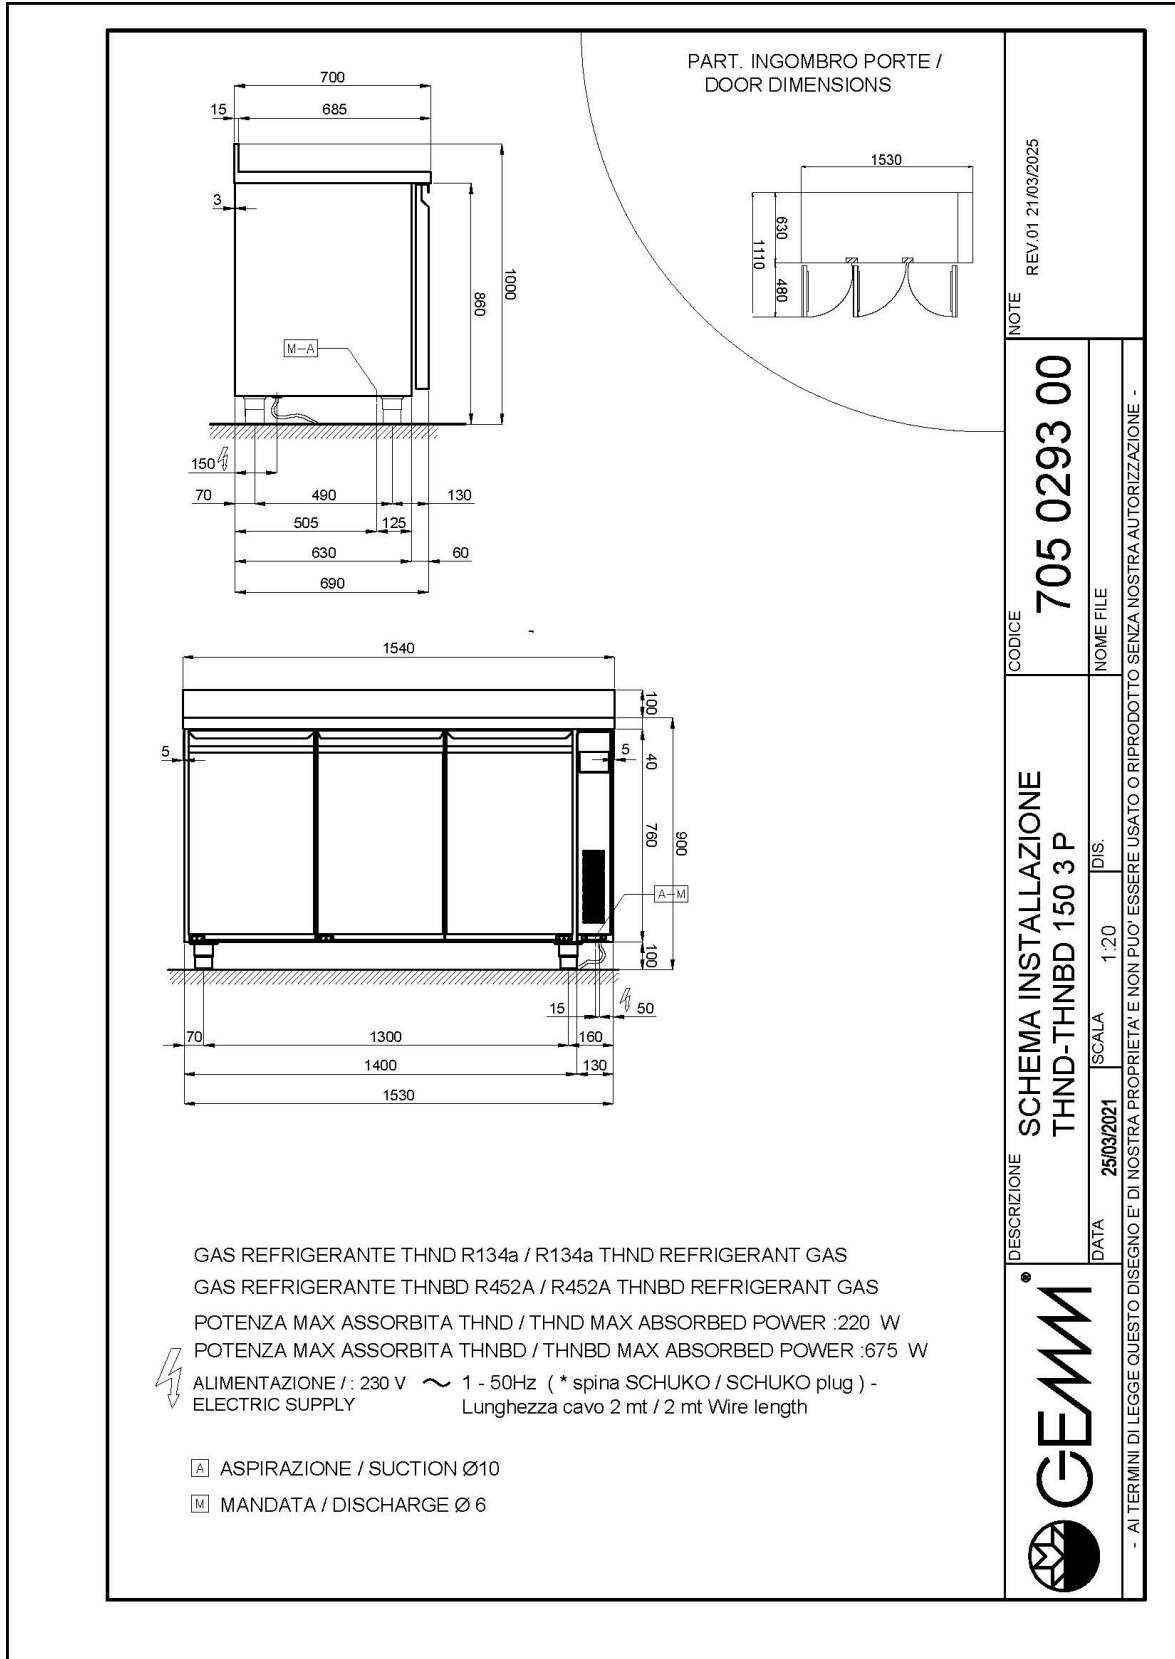

INSTALLATIONS DIAGRAM

THNBD/150A