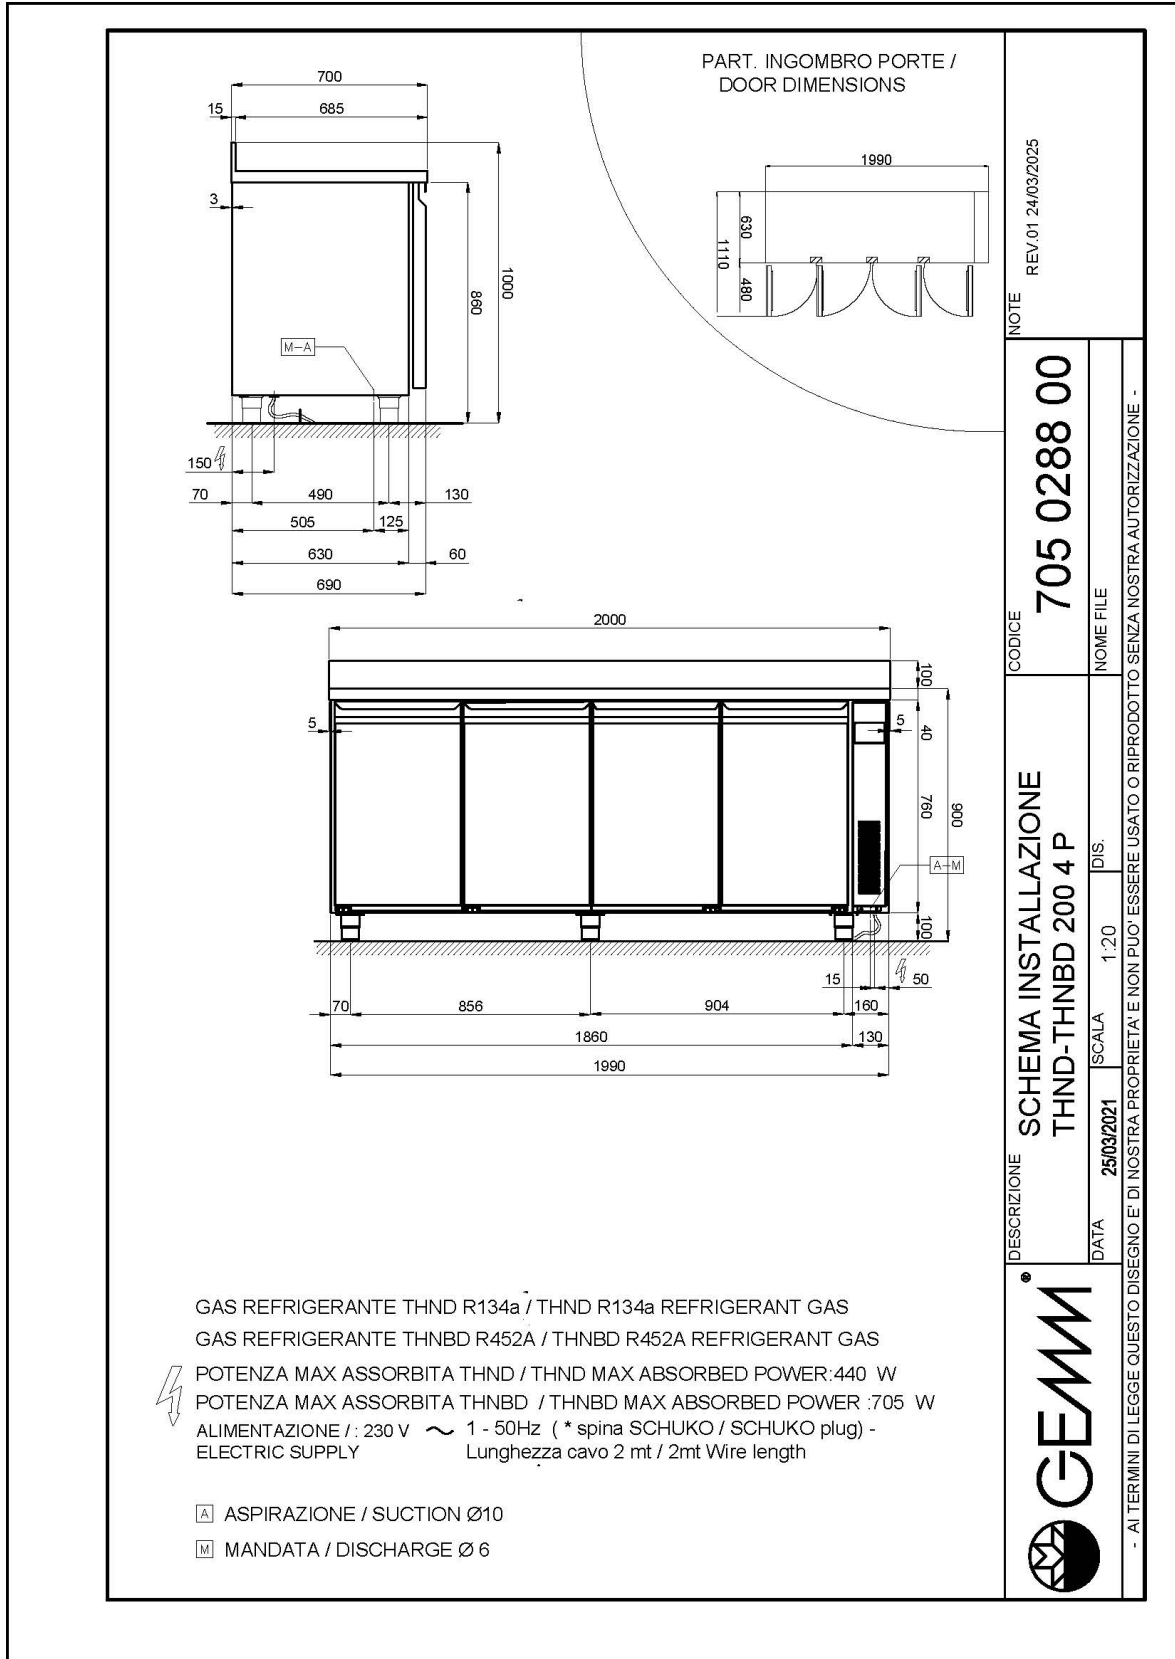

INSTALLATIONS DIAGRAM

THNBD/200S