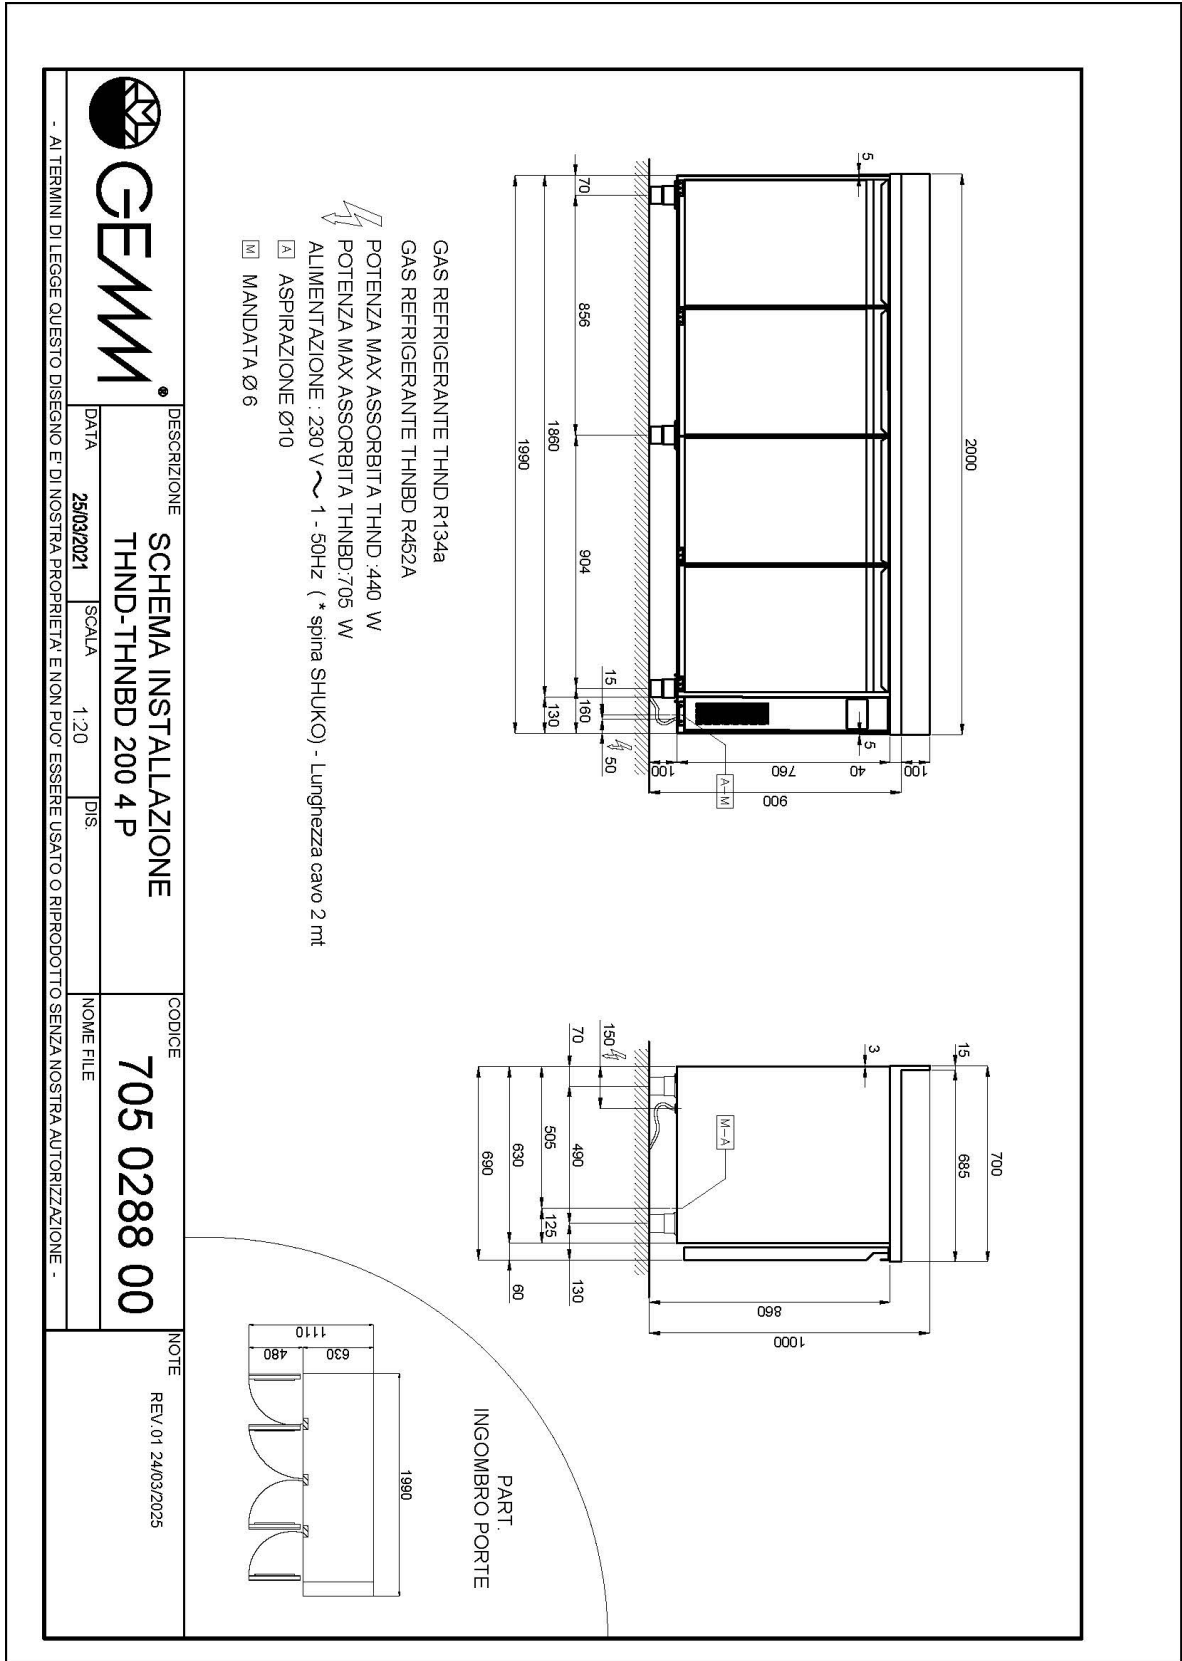

INSTALLATIONS DIAGRAM

THNBD/200S