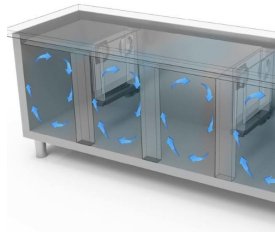

- Bauart: Edelstahl
- Thermostatventil R134a
- Interne Kapazität GN 1/1 Roste
- Position des Technikfachs: am rechts
- Kühlart: Umluft
- Schalttafel: 2.8" Touch Bedienfeld, Digitalanzeige
- geeignet für Betonsockel Aufstellung
- Abtausystem: mit Heizelementen
- Kondenswasserverdunstung: Tauwasserschale, herausziehbar
- Optionale Ausstattung: Schubladenblöcke
- Lieferumfang: 2 GN 1/1 Roste pro Türfach
- Nicht im Lieferumfang enthalten: Kühleinheit

Technische Daten

Körperhöhe	mm	760
Türe	Nr	4
Nettokapazität	l	426
Bruttokapazität	l	659
Externe Abmessungen (WxDxH)	cm	200 x 70 x 90
Isolierung Stärke	mm	50
Steckplatz	mm	75
Lagerung auf Zahnstange	Nr	8
CNS Arbeitsplatte Dicke	mm	NEIN
CNS Arbeitsplatte		CNS ohne Aufkantung
Verdampfer	Nr	2
Schloss Ausführung		NEIN
Beleuchtung		NEIN
Temperatur	°C	-15/-20°C
Motor		vorbereitet für Fernmotor
Lüftungssteuerung		NEIN
Feuchtigkeitskontrolle		NEIN
Max. aufgenommene Leistung	W	705*
Kühlleistung	W	791*
Nennspannung		1x230V ~ 50Hz
Klima Klasse		5
Bruttovolumen	mc	1,98
Bruttogewicht	kg	188

*Verd. -10°C, Kond. +45°C

EIGENSCHAFTEN

Detail der Schubladeneinheit.

Luftzirkulation

Edelstahlkonstruktion mit einer Isolationsdicke von 50 mm.

Inneres Detail

Lackierte Ausführung (RAL) auf Anfrage

Digitaler Touch-Thermostat

CNS Rückwand Ausführung

Umweltfreundliches Gas (R290)

Fernüberwachungssystem über die GEMM-Cloud-Wi-Fi-Verbindung (auf Anfrage).

ZUBEHÖR

	CRH/2BT Schubladenblock mit 2 Schublade 1/2 (Mehrpreis)	40341200
	Kondensatoreinheit HP 1 für Tiefkühltsch mit 4 Türen	40200606
	Tauwasser Verdunstungsschale	40200185
	Schienenpaar für Rost GN1/1	40200506
	Rost GN 1/1	40200500
	CNS Rost GN 1/1	45100240
	CNS Behälter GN1/1 h 40mm	40105050
	CNS Behälter GN1/1 h 65mm	40105060
	CNS Behälter GN1/1 h 100mm	40105070
	CNS Deckel für CNS Behälter GN 1/1	40105080
	Kit Rollen Nr. 6 Ø 125 (2 Blockrollen)	40200532
	Led Beleuchtung für Kühltsch mit 4 Türen - Mehrpreis	40203020
	Überwachungssystem Wi-Fi (Mehrpreis)	45000565
	Frequenz 60Hz	40200560