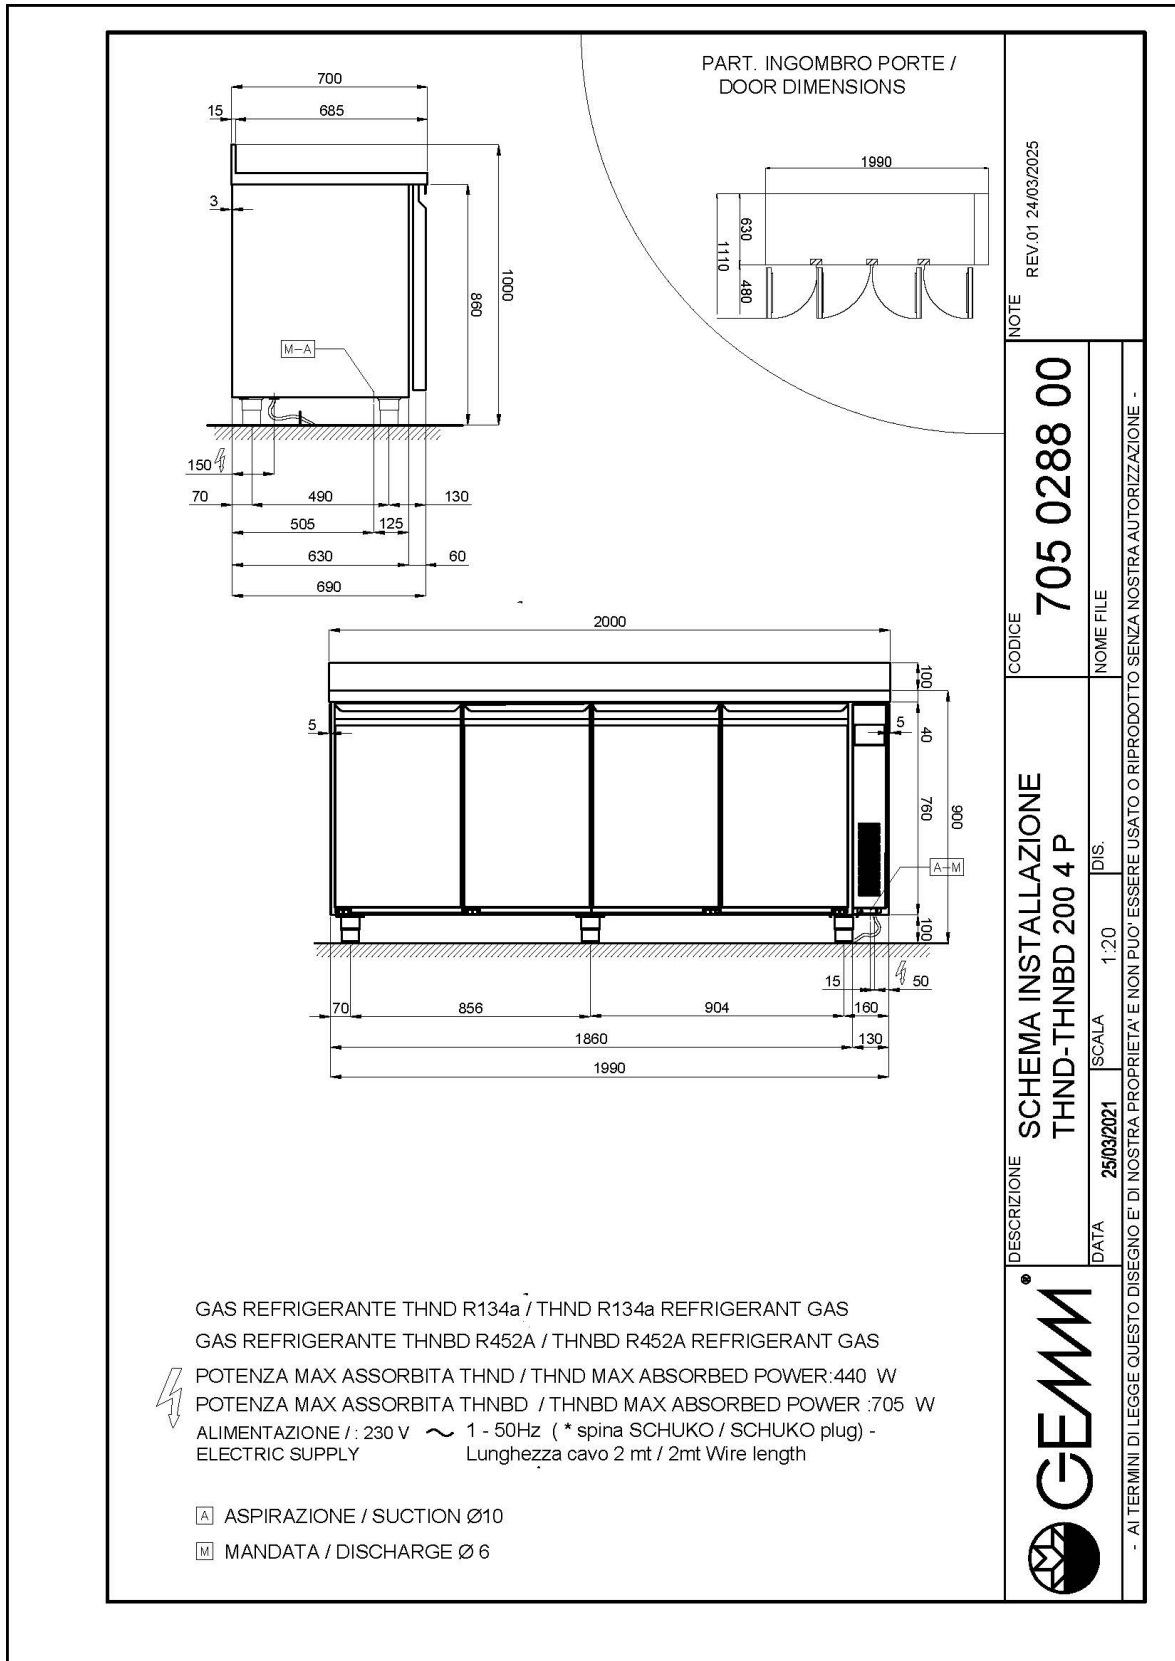

INSTALLATIONS DIAGRAM

THNBD/200