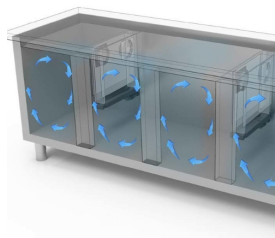

- Bauart: Edelstahl
- Thermostatventil R452A
- Interne Kapazität GN 1/1 Roste
- Position des Technikfachs: am rechts
- Kühlart: Umluft
- Schalttafel: 2.8" Touch Bedienfeld, Digitalanzeige
- Geeignet für Betonsockel Aufstellung
- Abtausystem: automatisch Abtauen mit Heizelementen
- Kondenswasserverdunstung: Tauwasserschale, herausziehbar
- Optionale Ausstattung: Schubladenblöcke
- Lieferumfang: 2 GN 1/1 Roste pro Türfach
- Nicht im Lieferumfang enthalten: Kühleinheit

## EIGENSCHAFTEN

Detail der Schubladeneinheit.

Luftzirkulation

Edelstahlkonstruktion mit einer Isolationsdicke von 50 mm.

Inneres Detail

Lackierte Ausführung (RAL) auf Anfrage

Digitaler Touch-Thermostat

CNS Rückwand Ausführung