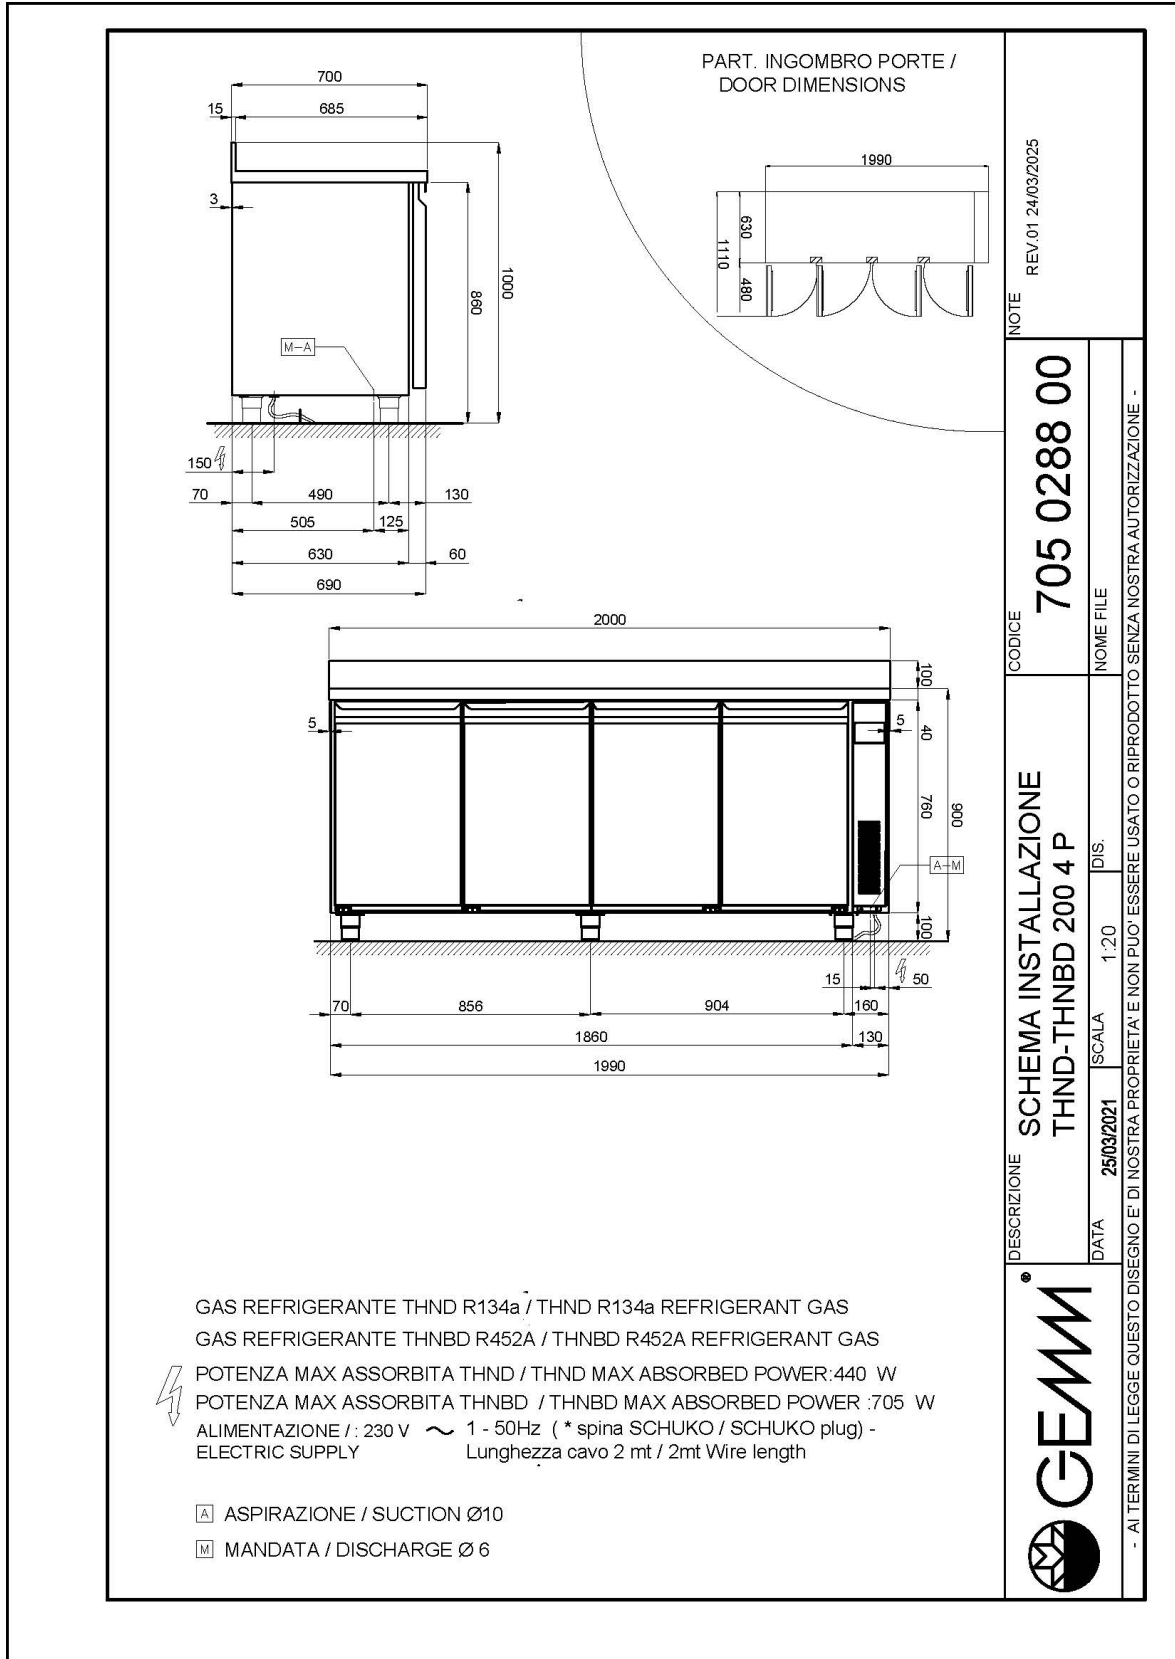

INSTALLATIONS DIAGRAM

THNBD/200A