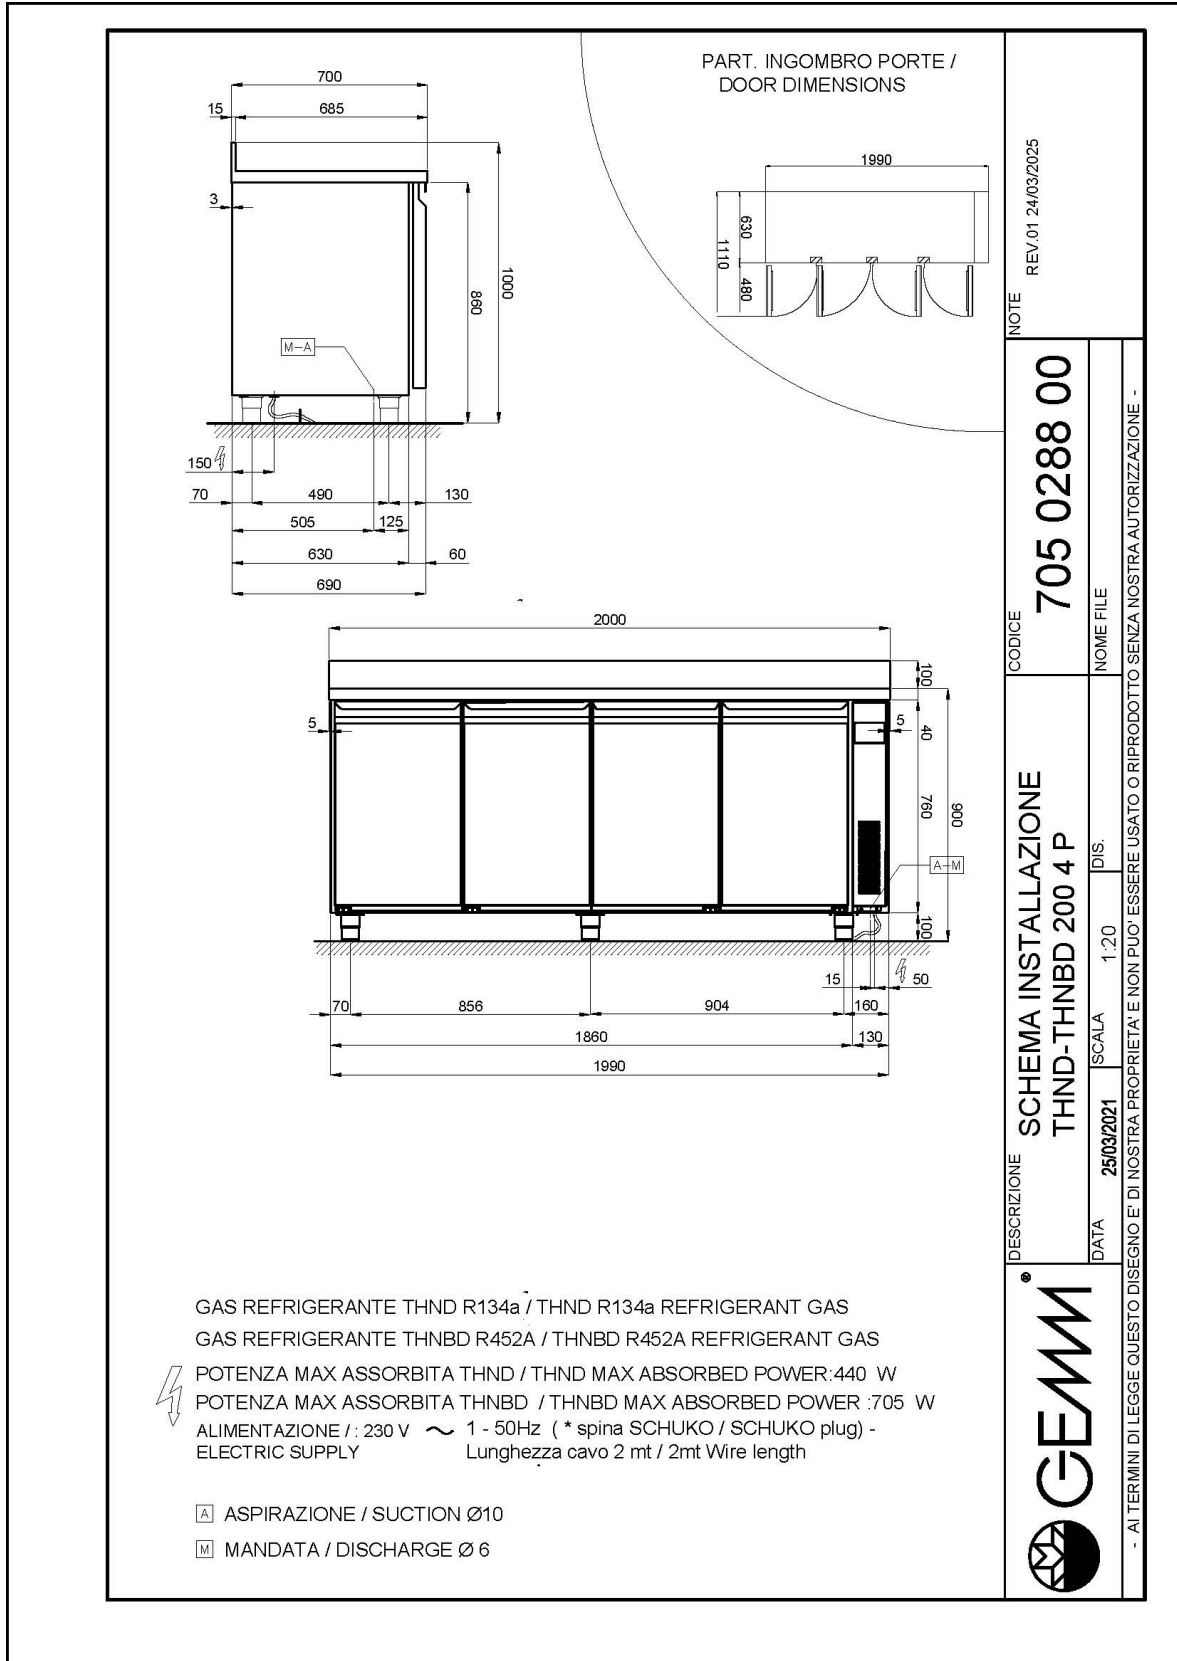

INSTALLATIONS DIAGRAM

THNBD/200A