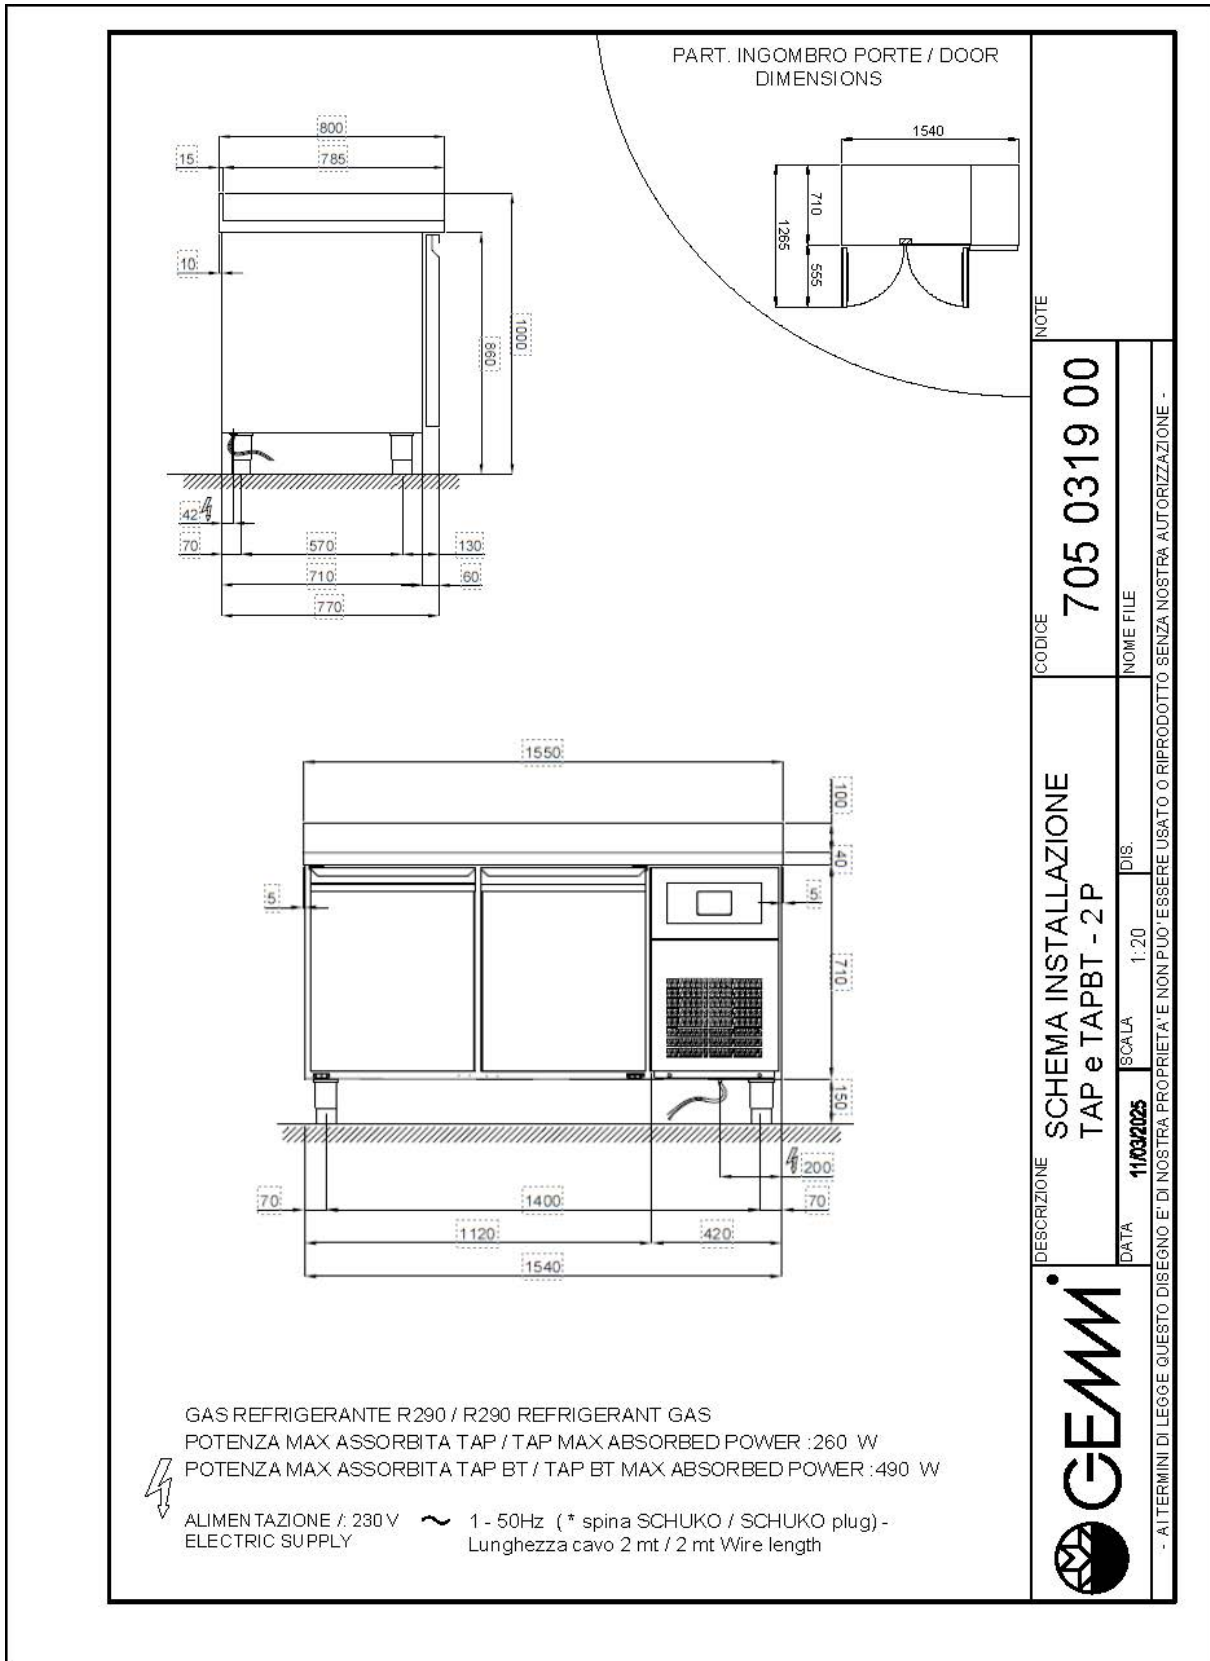

INSTALLATIONS DIAGRAM

TAP/16S