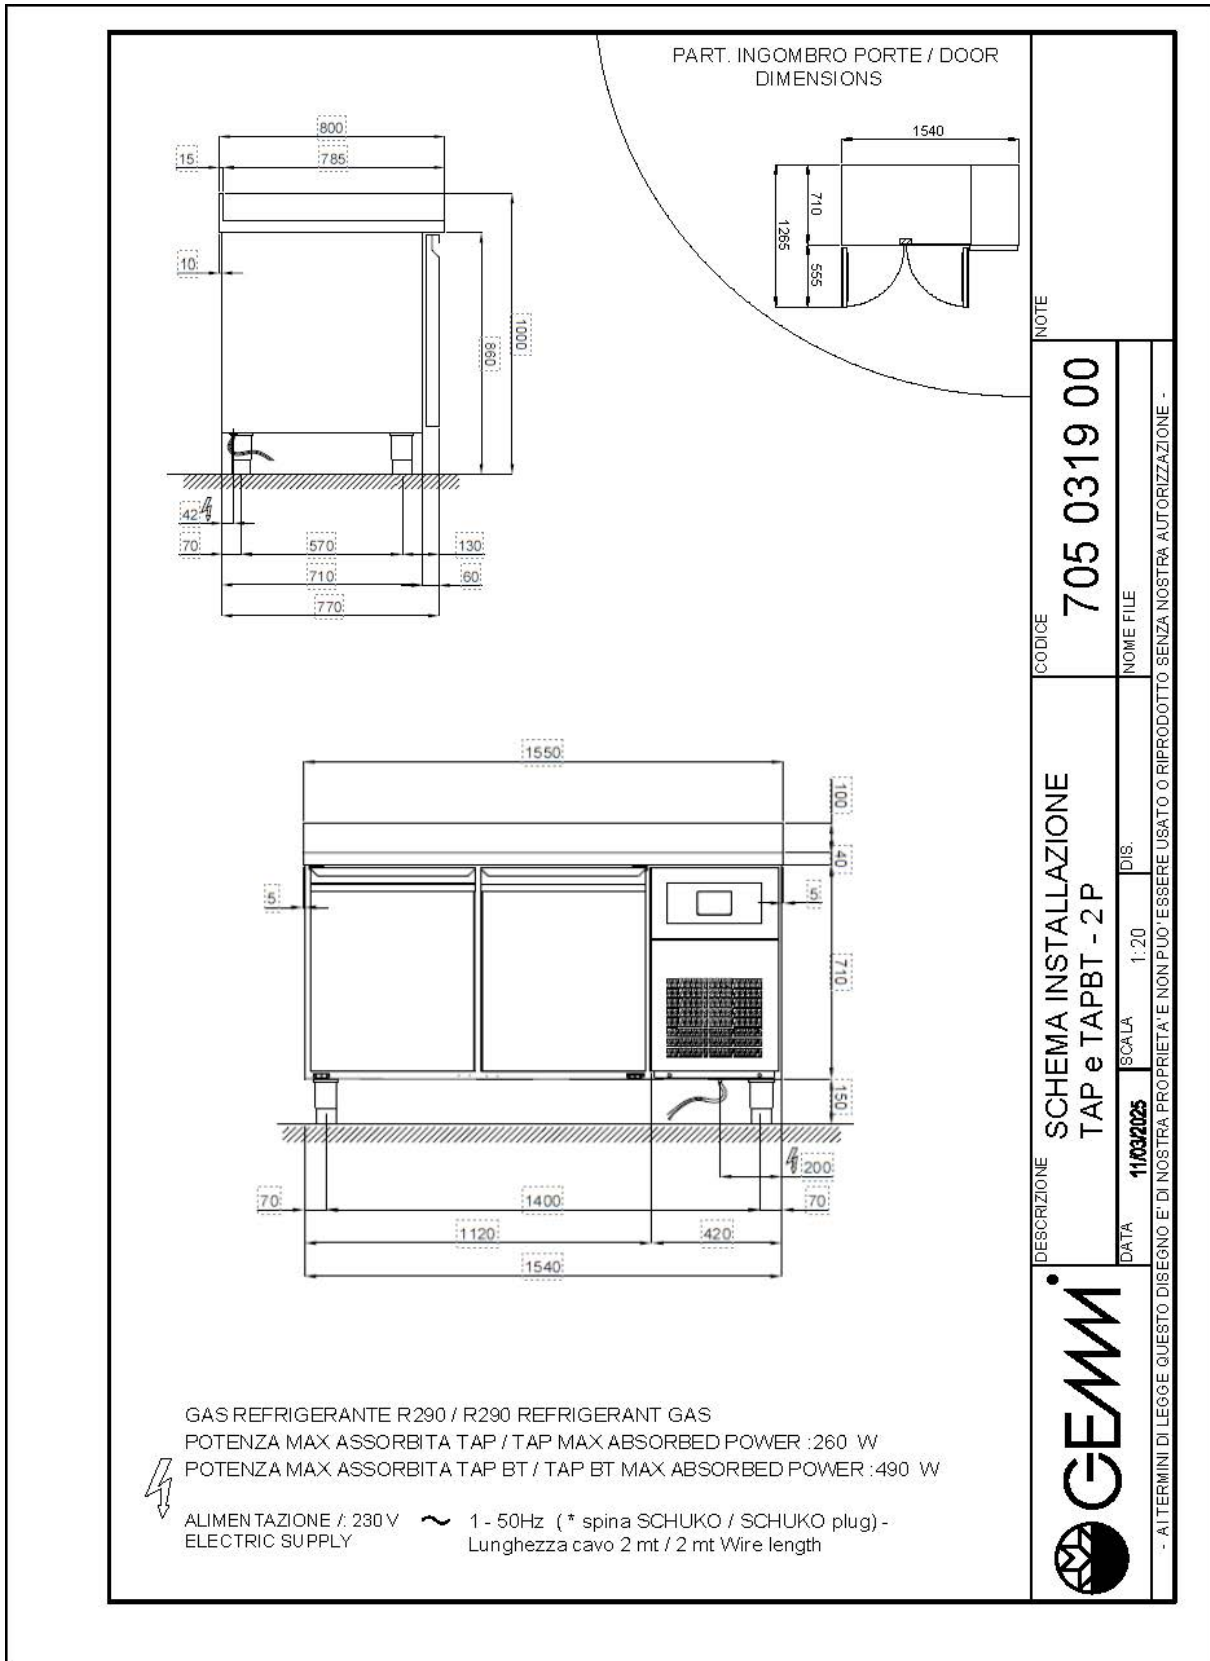

INSTALLATIONS DIAGRAMM

TAP/16