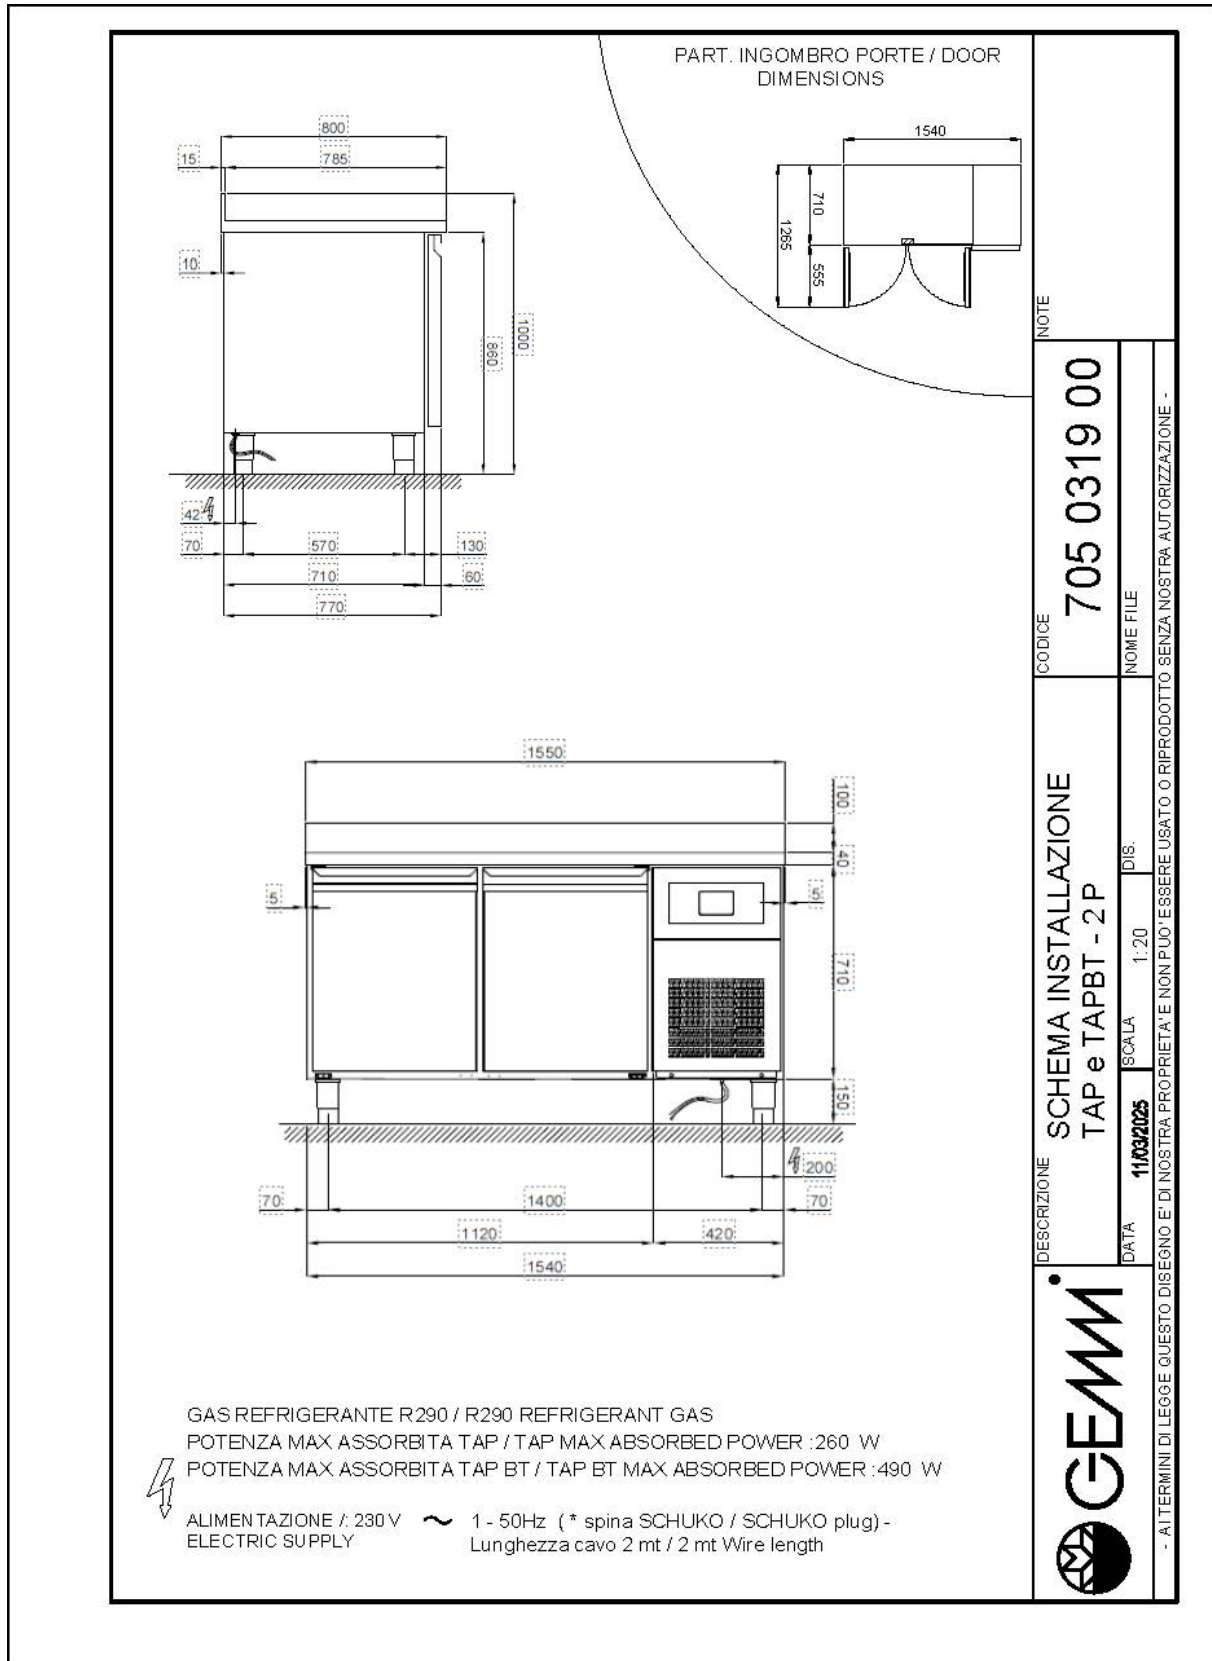

INSTALLATIONS DIAGRAMM

TAP/16A