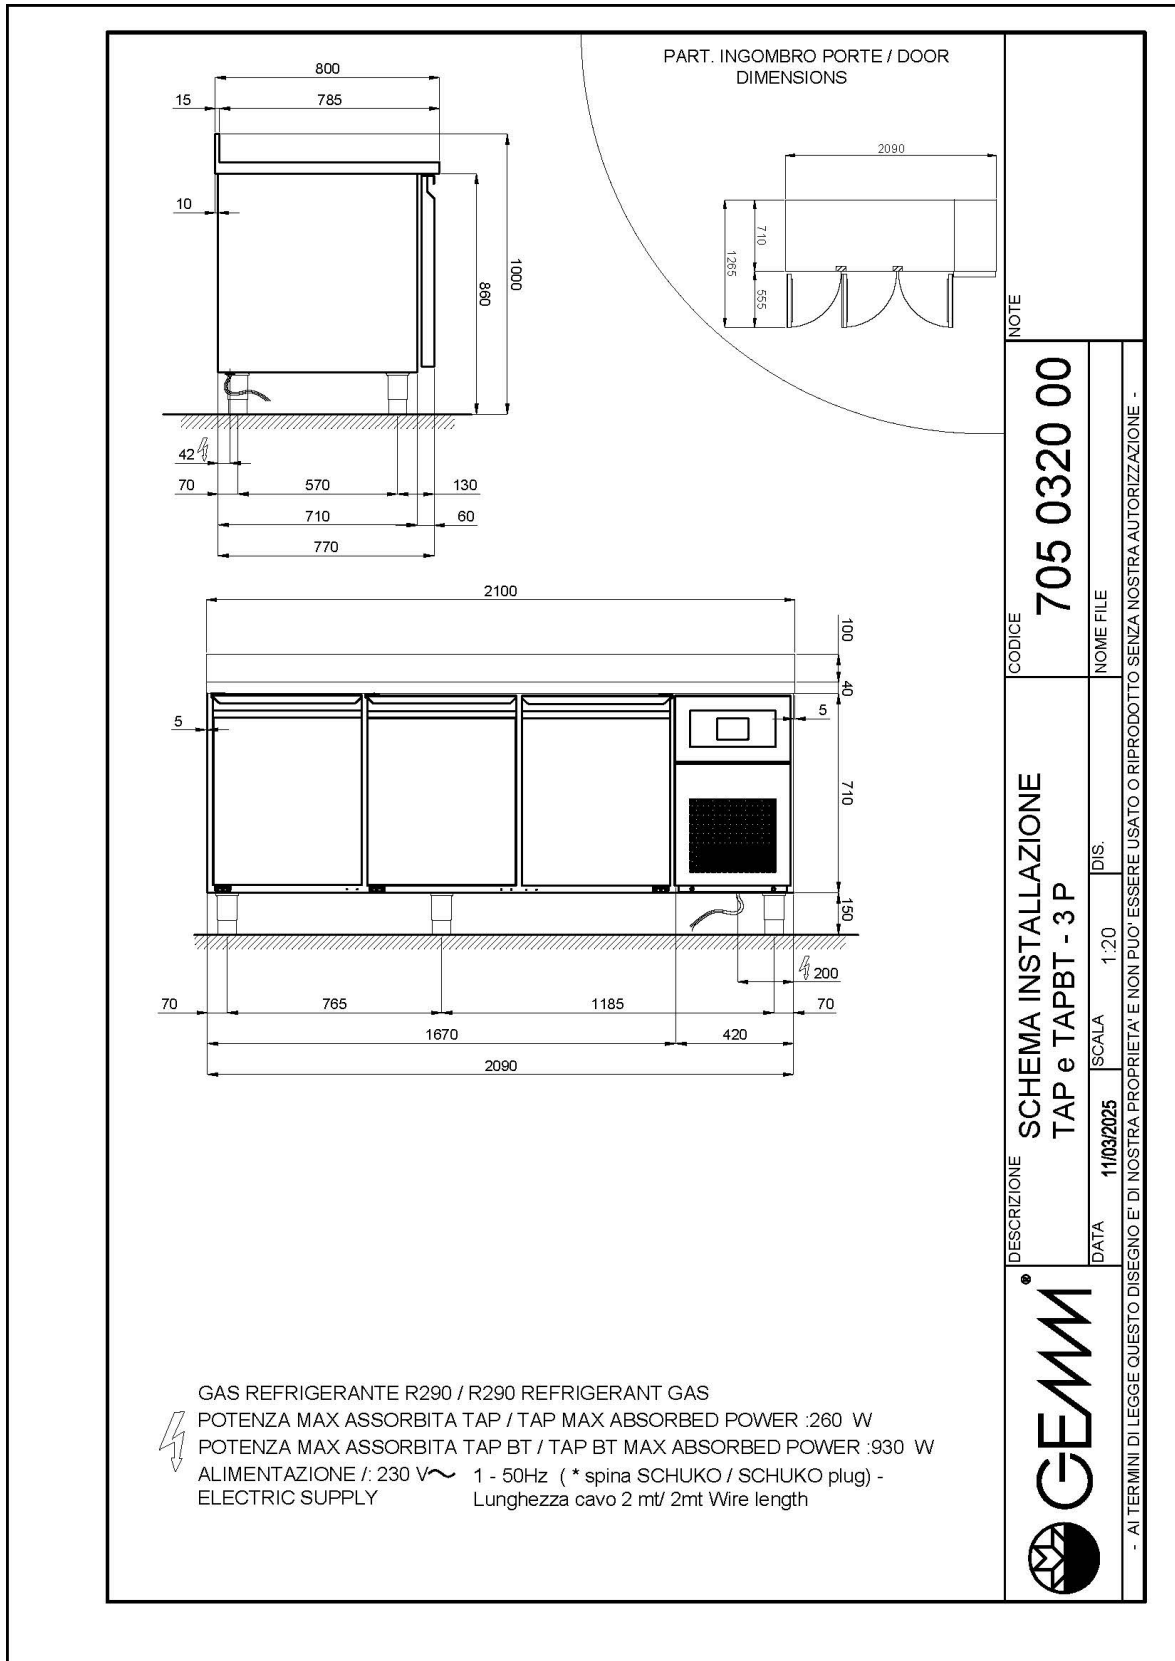

INSTALLATIONS DIAGRAM

TAP/21S