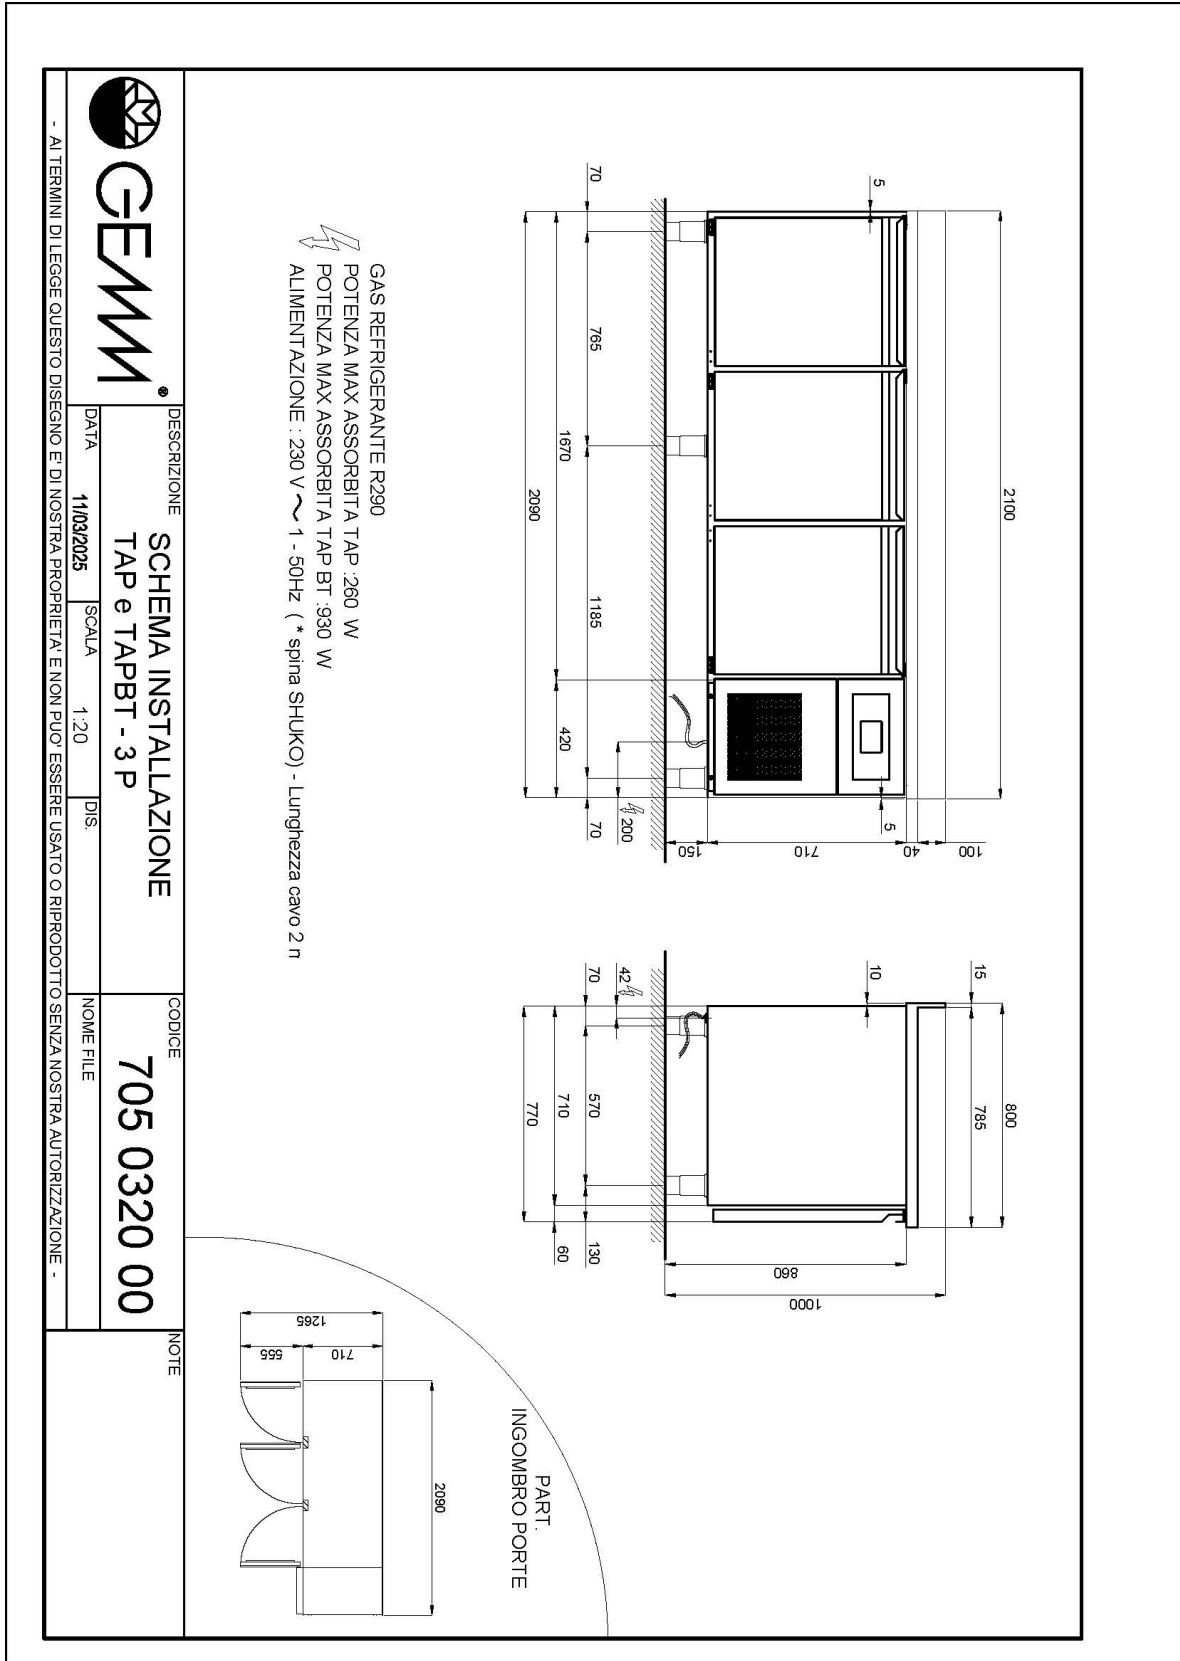

INSTALLATIONS DIAGRAM

TAP/21S